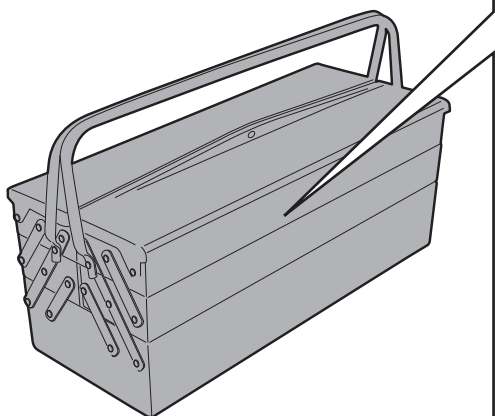

OFCAM – KOFCAM

KIT SPECIFICO – SPECIFIC KIT – KIT SPECIFIQUE – SPEZIFISCHES KIT – KIT ESPECÍFICO – KIT ESPECÍFICA

N°	Descrizione	Caratteristiche	Codice	Quantità
1	Supporto superiore – Support higher – Support supérieur Halteung höher – Soporte superior – Apoio superior	FRONT SIDE	Z4832D	2 (Right; Left)
2	Supporto superiore – Support higher – Support supérieur Halteung höher – Soporte superior – Apoio superior	REAR SIDE	Z4833	4
3	Piastrina interna – Inner plate – Plaque interne Placa interna – Innere Platte – Placa interna	-	Z4814T	4
4	Supporto inferiore – Lower support – Support inférieur Soporte inferior – Untere Halteung – Soporte inferior	FRONT SIDE	Z8202	4
5	Supporto inferiore – Lower support – Support inférieur Soporte inferior – Untere Halteung – Soporte inferior	REAR SIDE	Z8201	4
6	Vite – Screw Vis – Schraube Tornillo – Parafuso	TSP M8x40	840TSP	4
7	Vite – Screw Vis – Schraube Tornillo – Parafuso	TSP M6x45	645TSP	4
8	Distanziale – Spacer Entretoise – Distanzstueck Distanciador – Espaçador	-	V857T	4
9	Molla – Spring – Ressort Feder – Resorte – Molas	-	Z2188	8
10	Dado – Bolt – Ecrou Mutter – Tuerca – Porca	Dado Autobloccante M6	6DADIAU	4
11	Dado – Bolt – Ecrou Mutter – Tuerca – Porca	Dado Autobloccante M8 (H 8mm)	8DADIAUBM	4
12	Funghetto – Support hooks Befestigungspilz – Crochets support Gancho de soporte – Gancho de Suporte	-	Z125-2	4
13	Particolari Inclusi nel PL ONE FIT Components Included In The PL ONE FIT Pièces Incluses Dans PL ONE FIT Die Einzelnen Teile Sind Bei PL ONE FIT Despieces Incluidos En El PL ONE FIT Componentes incluidos na PL ONE FIT	-	-	-

OFCAM - KOFCAM

KIT SPECIFICO - SPECIFIC KIT - KIT SPECIFIQUE - SPEZIFISCHES KIT - KIT ESPECÍFICO - KIT ESPECÍFICA

ISTRUZIONI DI MONTAGGIO - MOUNTING INSTRUCTIONS
INSTRUCTIONS DE MONTAGE - BAUANLEITUNG
INSTRUCCIONES DE MONTAJE - INSTRUÇÕES DE MONTAGEM