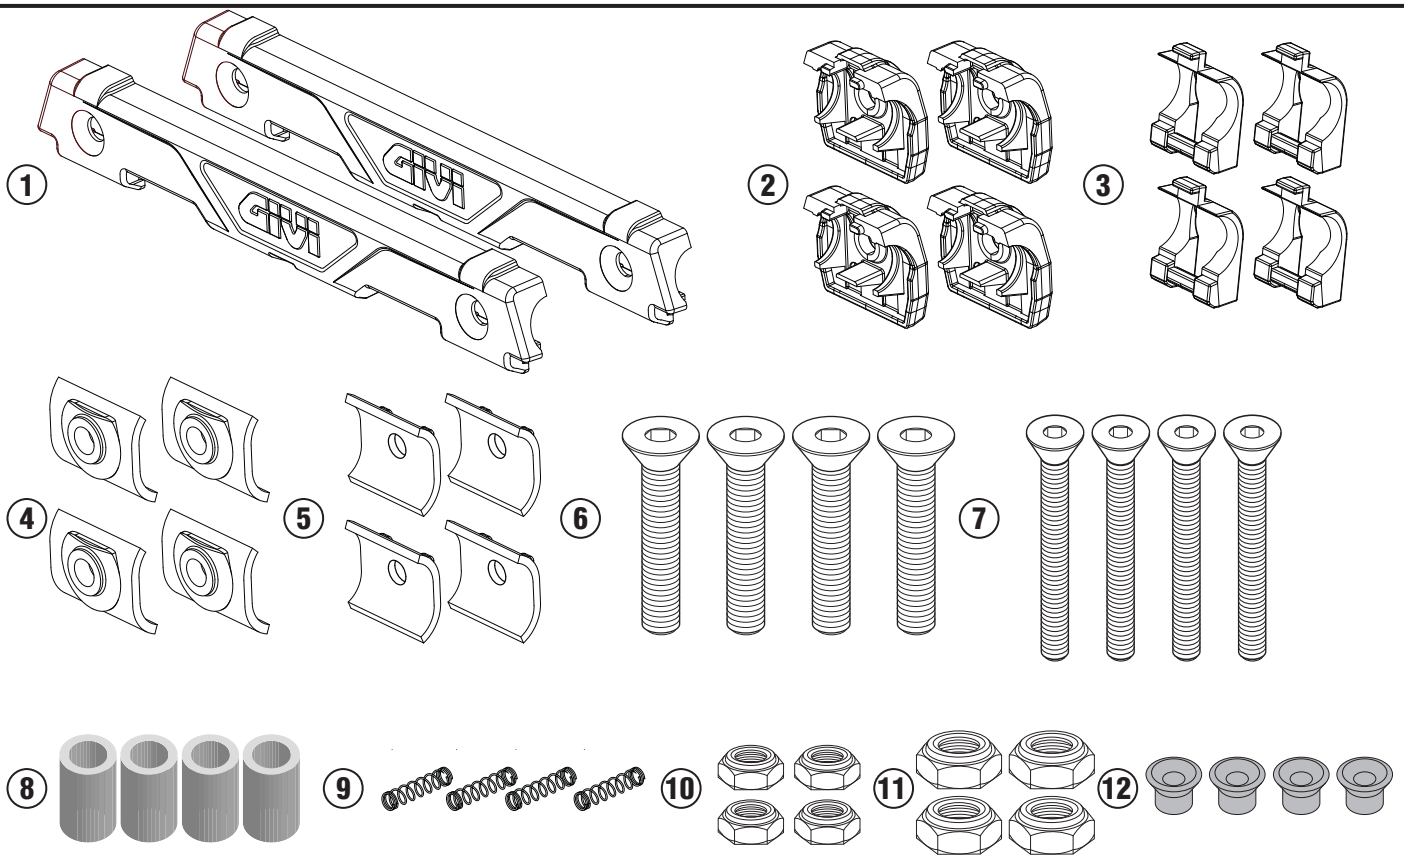

OFCAM – KOFCAM

KIT SPECIFICO – SPECIFIC KIT – KIT SPECIFIQUE – SPEZIFISCHES KIT – KIT ESPECÍFICO – KIT ESPECÍFICA

N°	Descrizione	Caratteristiche	Codice	Quantità
1	Supporto superiore – Support higher – Support supérieur Halteung höher – Soporte superior – Apoio superior	FRONT SIDE	Z4832D	2 (Right; Left)
2	Supporto superiore – Support higher – Support supérieur Halteung höher – Soporte superior – Apoio superior	REAR SIDE	Z4833	4
3	Piastrina interna – Inner plate – Plaque interne Placa interna – Innere Platte – Placa interna	-	Z4814T	4
4	Supporto inferiore – Lower support – Support inférieur Soporte inferior – Untere Halteung – Soporte inferior	FRONT SIDE	Z8202	4
5	Supporto inferiore – Lower support – Support inférieur Soporte inferior – Untere Halteung – Soporte inferior	REAR SIDE	Z8201	4
6	Vite – Screw Vis – Schraube Tornillo – Parafuso	TSP M8x40	840TSP	4
7	Vite – Screw Vis – Schraube Tornillo – Parafuso	TSP M6x45	645TSP	4
8	Distanziale – Spacer Entretoise – Distanzstueck Distanciador – Espaçador	-	V857T	4
9	Molla – Spring – Ressort Feder – Resorte – Molas	-	Z2188	8
10	Dado – Bolt – Ecrou Mutter – Tuerca – Porca	Dado Autobloccante M6	6DADIAU	4
11	Dado – Bolt – Ecrou Mutter – Tuerca – Porca	Dado Autobloccante M8 (H 8mm)	8DADIAUBM	4
12	Funghetto – Support hooks Befestigungspilz – Crochets support Gancho de soporte – Gancho de Suporte	-	Z125-2	4
13	Particolari Inclusi nel PL ONE FIT Components Included In The PL ONE FIT Pièces Incluses Dans PL ONE FIT Die Einzelnen Teile Sind Bei PL ONE FIT Despieces Incluidos En El PL ONE FIT Componentes incluidos na PL ONE FIT	-	-	-

OFCAM - KOFCAM

KIT SPECIFICO - SPECIFIC KIT - KIT SPECIFIQUE - SPEZIFISCHES KIT - KIT ESPECÍFICO - KIT ESPECÍFICA

ISTRUZIONI DI MONTAGGIO - MOUNTING INSTRUCTIONS
INSTRUCTIONS DE MONTAGE - BAUANLEITUNG
INSTRUCCIONES DE MONTAJE - INSTRUÇÕES DE MONTAGEM