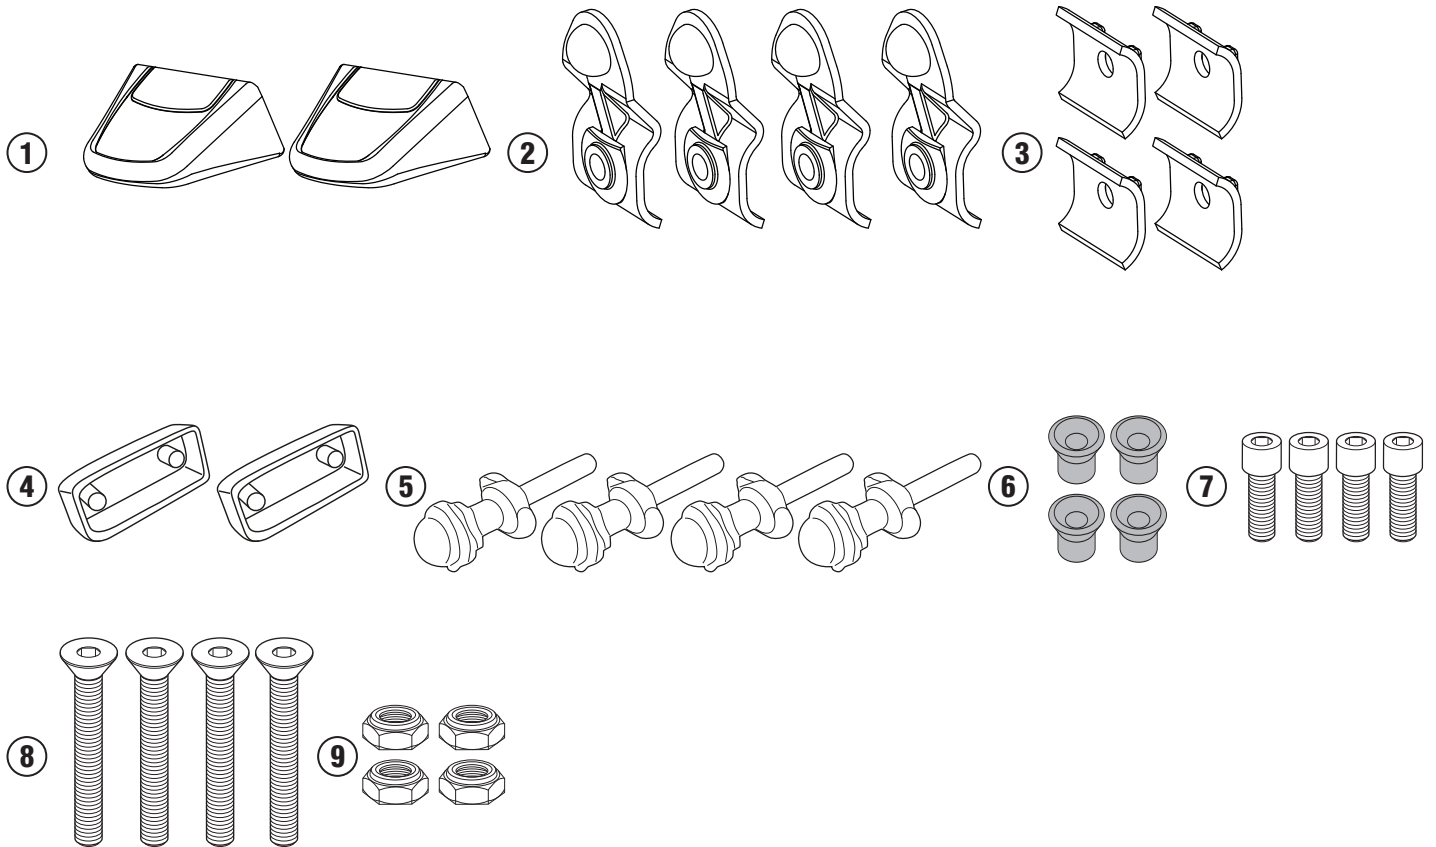

OFMK -KOFMK

KIT SPECIFICO - SPECIFIC KIT - KIT SPECIFIQUE - SPEZIFISCHES KIT - KIT ESPECÍFICO - KIT ESPECÍFICA

N°	Descrizione/Description	Caratteristiche/Features	Codice/Code	Quantità/Quantity
1	Nasello - Attachment Clamp Pince de Fixation - Befestigungsklammer Abrazadera de Fijación - Braçadeira de Fixação	-	Z124	2 (Right; Left)
2	Supporto inferiore - Lower support - Support inférieur Soporte inferior - Untere Halterung - Suporte inferior	FRONT SIDE	Z8203	4
3	Supporto inferiore - Lower support - Support inférieur Soporte inferior - Untere Halterung - Suporte inferior	REAR SIDE	Z8201	4
4	Copriviti - Screw Cap Cache Vis - Stopsschraube Tapa Tornillo - Capa do Parafuso	-	Z8901L	2
5	Gommino - Fairleader Chaumard - Gummi Goma - Borracha	-	Z2477	4
6	Funghetto - Support hooks Befestigungspilz - Crochets support Gancho de soporte - Gancho de Suporte	-	Z125-2	4
7	Vite - Screw Vis - Schraube Tornillo - Parafuso	TCEI M6x16	616TCEI	4
8	Vite - Screw Vis - Schraube Tornillo - Parafuso	TSP M6x45	645TSP	4
9	Dado - Bolt - Ecrou Mutter - Tuerca - Porca	Dado Autobloccante M6	6DADIAU	4
10	Particolari Inclusi nel PL ONE FIT Components Included In The PL ONE FIT Pièces Incluses Dans PL ONE FIT Die Einzelnen Teile Sind Bei PL ONE FIT Despieces Incluidos En El PL ONE FIT Componentes incluidos na PL ONE FIT	-	-	-

OFMK -KOFMK

KIT SPECIFICO - SPECIFIC KIT - KIT SPECIFIQUE - SPEZIFISCHES KIT - KIT ESPECÍFICO - KIT ESPECÍFICA