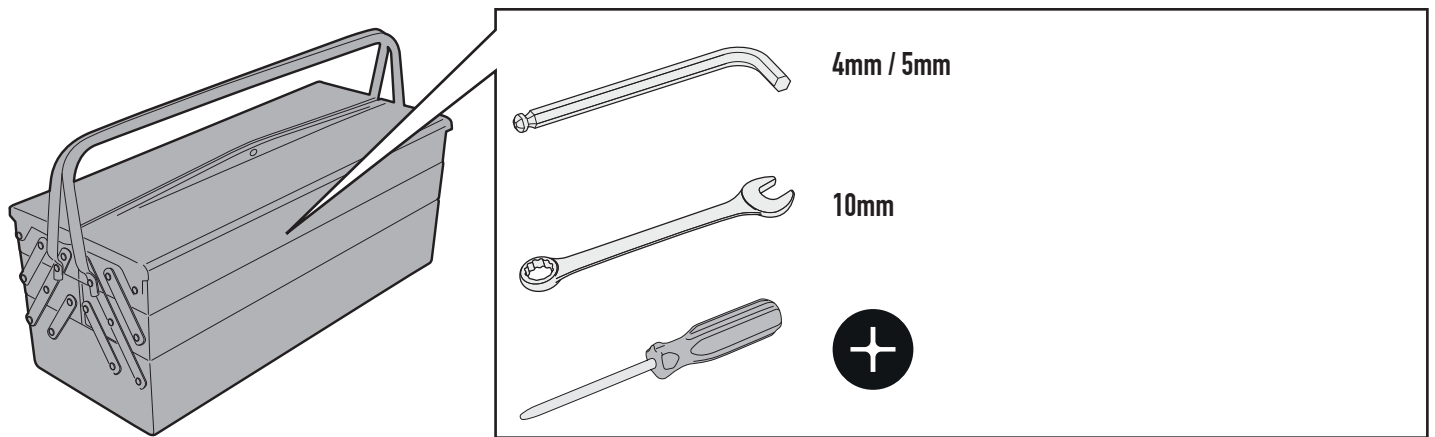

OFMK -KOFMK

KIT SPECIFICO - SPECIFIC KIT - KIT SPECIFIQUE - SPEZIFISCHES KIT - KIT ESPECÍFICO - KIT ESPECÍFICA

N°	Descrizione/Description	Caratteristiche/Features	Codice/Code	Quantità/Quantity
1	Nasello - Attachment Clamp Pince de Fixation - Befestigungsklammer Abrazadera de Fijación - Braçadeira de Fixação	-	Z124	2 (Right; Left)
2	Supporto inferiore - Lower support - Support inférieur Soporte inferior - Untere Halterung - Suporte inferior	FRONT SIDE	Z8203	4
3	Supporto inferiore - Lower support - Support inférieur Soporte inferior - Untere Halterung - Suporte inferior	REAR SIDE	Z8201	4
4	Copriviti - Screw Cap Cache Vis - Stopsschraube Tapa Tornillo - Capa do Parafuso	-	Z8901L	2
5	Gommino - Fairleader Chaumard - Gummi Goma - Borracha	-	Z2477	4
6	Funghetto - Support hooks Befestigungspilz - Crochets support Gancho de soporte - Gancho de Suporte	-	Z125-2	4
7	Vite - Screw Vis - Schraube Tornillo - Parafuso	TCEI M6x16	616TCEI	4
8	Vite - Screw Vis - Schraube Tornillo - Parafuso	TSP M6x45	645TSP	4
9	Dado - Bolt - Ecrou Mutter - Tuerca - Porca	Dado Autobloccante M6	6DADIAU	4
10	Particolari Inclusi nel PL ONE FIT Components Included In The PL ONE FIT Pièces Incluses Dans PL ONE FIT Die Einzelnen Teile Sind Bei PL ONE FIT Despieces Incluidos En El PL ONE FIT Componentes incluidos na PL ONE FIT	-	-	-

OFMK -KOFMK

KIT SPECIFICO - SPECIFIC KIT - KIT SPECIFIQUE - SPEZIFISCHES KIT - KIT ESPECÍFICO - KIT ESPECÍFICA