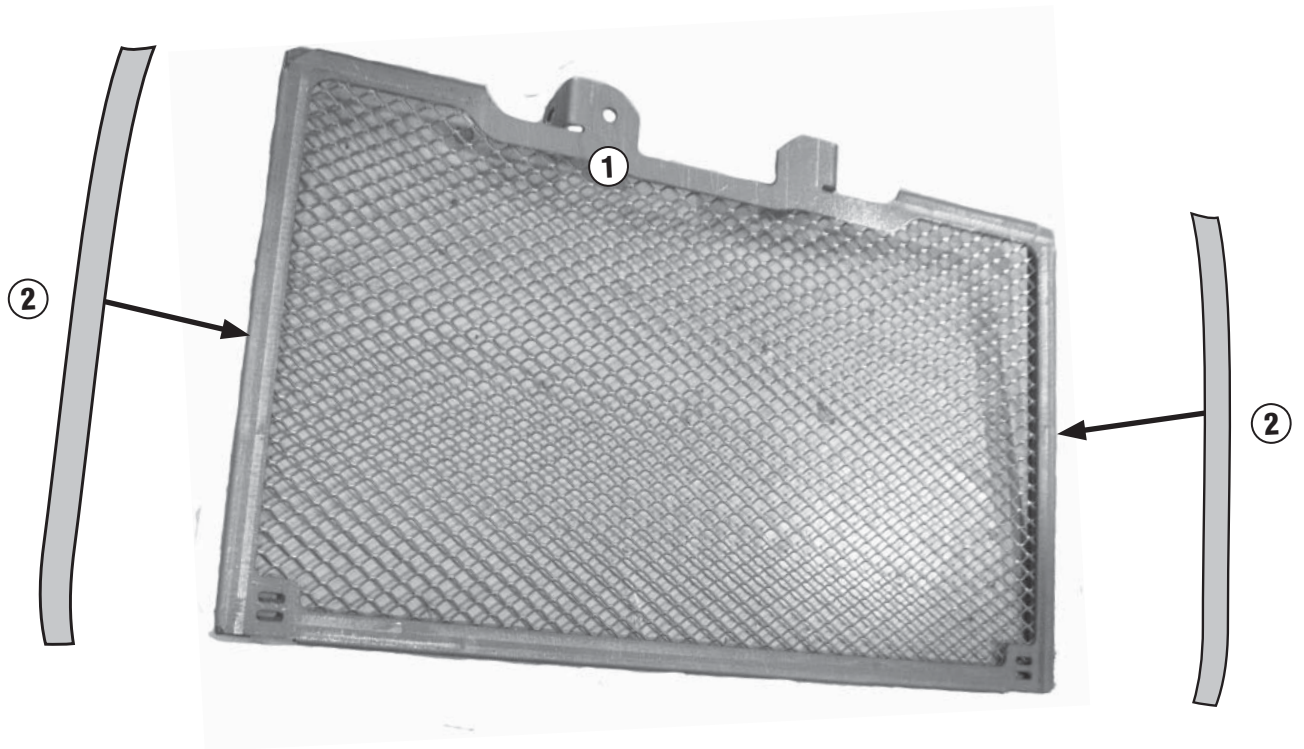

PR1146 - KPR1146

PARA RADIATORE SPECIFICO - SPECIFIC RADIATOR GUARD - GRILLE DE RADIATEUR SPÉCIFIQUE
SPEZIFISCHER KÜHLERSCHUTZ - PROTECTOR RADIADOR ESPECIFICO - PROTEÇÃO ESPECÍFICA PARA O RADIADOR

HONDA NC750X (2016)