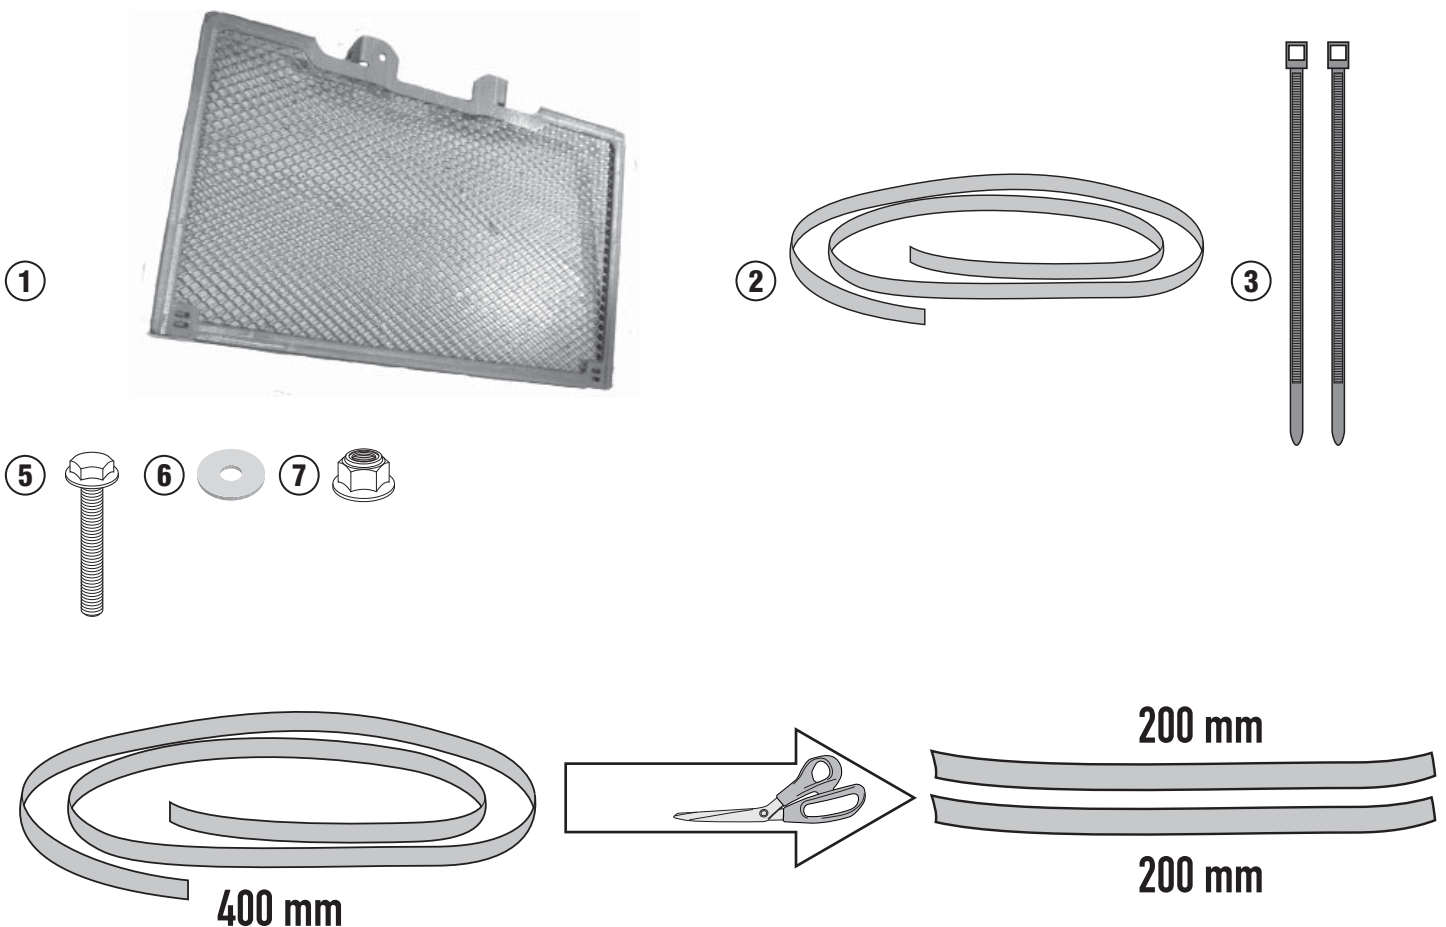

PR1146 - KPR1146

PARA RADIATORE SPECIFICO - SPECIFIC RADIATOR GUARD - GRILLE DE RADIATEUR SPÉCIFIQUE
 SPEZIFISCHER KÜHLERSCHUTZ - PROTECTOR RADIADOR ESPECIFICO - PROTEÇÃO ESPECÍFICA PARA O RADIADOR

HONDA NC750X (2016)

N°	Descrizione	Caratteristiche	Codice	Quantità
1	Supporto - Support - Support Halierung - Soporte - Apoio	-	GL3129	1
2	MOUSSE	-	Z1810 x 400mm	1
3	Fascetta - Clamp Pince - Klemme Abrazadera - Braçadeira	-	-	2
4	Componenti Originali - Original Parts Parties Originales - Original Bauteile Componentes Originales - Componentes Originais	-	-	-
5	Vite - Screw Vis - Schraube Tornillo - Parafuso	TEF M6x35	635TEF	1
6	Rondella - Washer - Rondelle Scheibe - Arandela - Arruela	-	618RON	1
7	Dado - Bolt - Ecrou Mutter - Tuerca - Porca	Dado Autobloccante Flangiato M6	6DADIAFLN	1