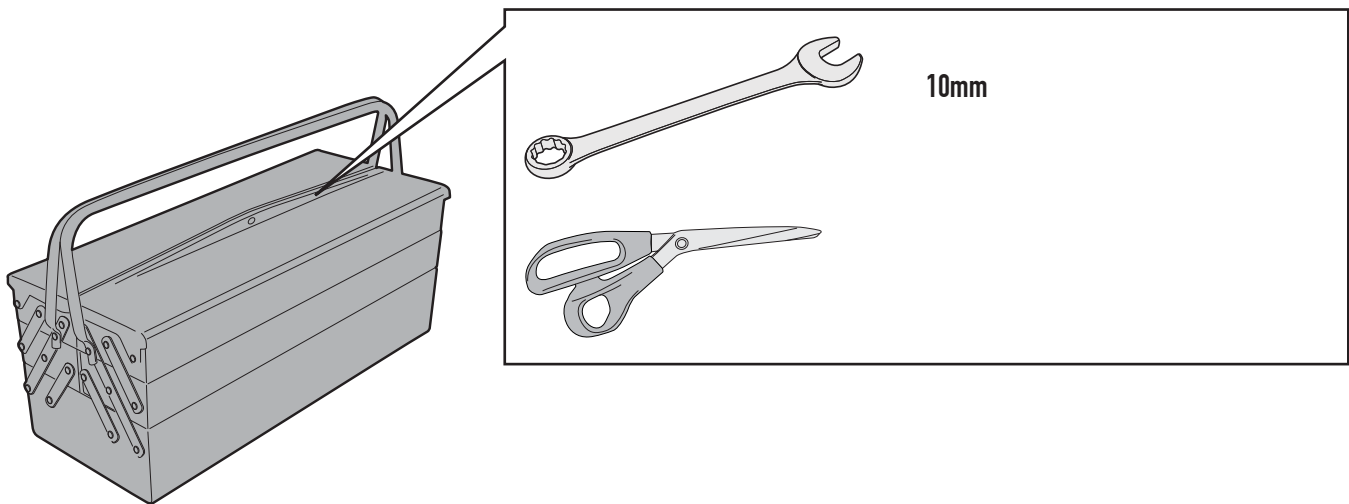

PR1146 - KPR1146

PARA RADIATORE SPECIFICO - SPECIFIC RADIATOR GUARD - GRILLE DE RADIATEUR SPÉCIFIQUE
SPEZIFISCHER KÜHLERSCHUTZ - PROTECTOR RADIADOR ESPECIFICO - PROTEÇÃO ESPECÍFICA PARA O RADIADOR

HONDA NC750X (2016)