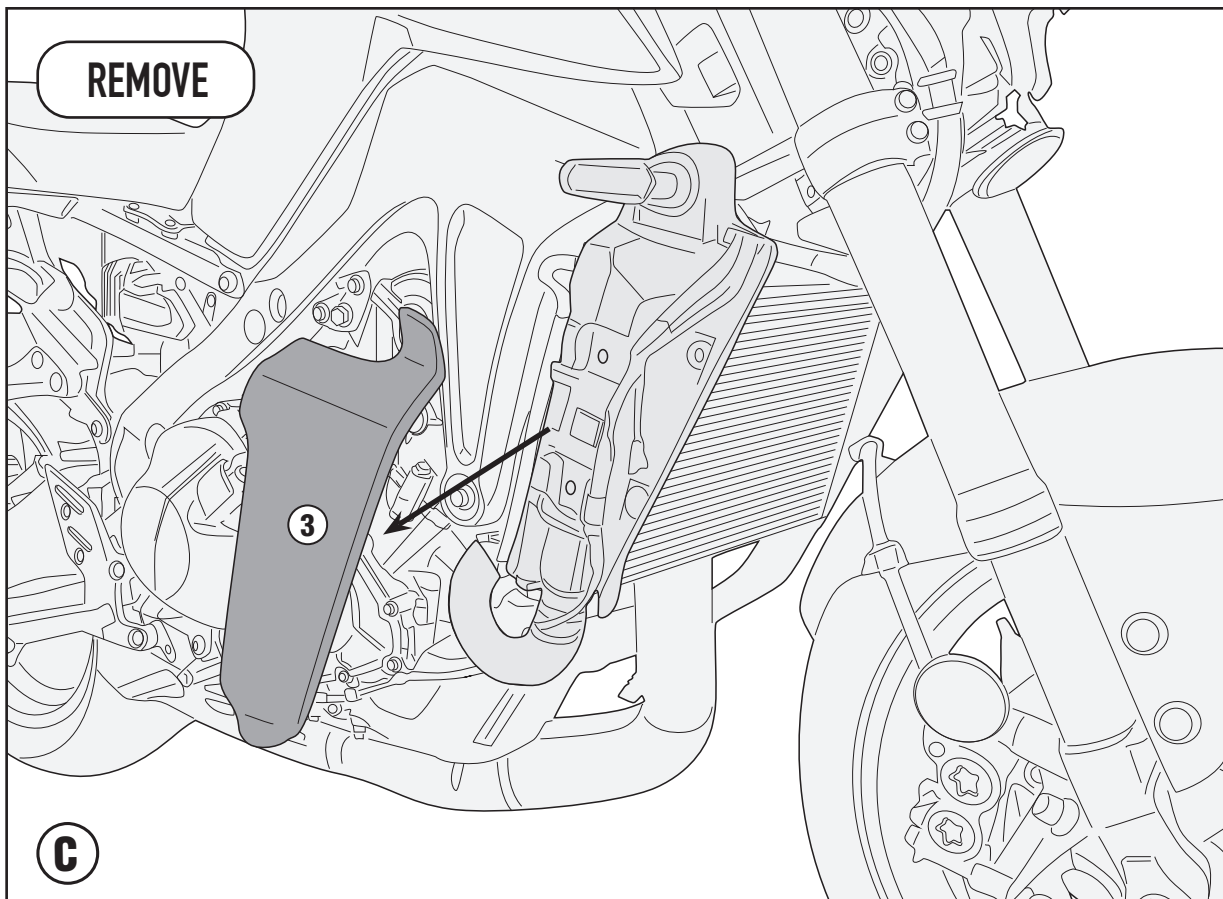

# PR2169 - KPR2169

PARA RADIATORE SPECIFICO - SPECIFIC RADIATOR GUARD - GRILLE DE RADIATEUR SPÉCIFIQUE  
SPEZIFISCHER KÜHLERSCHUTZ - PROTECTOR RADIADOR ESPECIFICO - PROTEÇÃO ESPECÍFICA PARA O RADIADOR