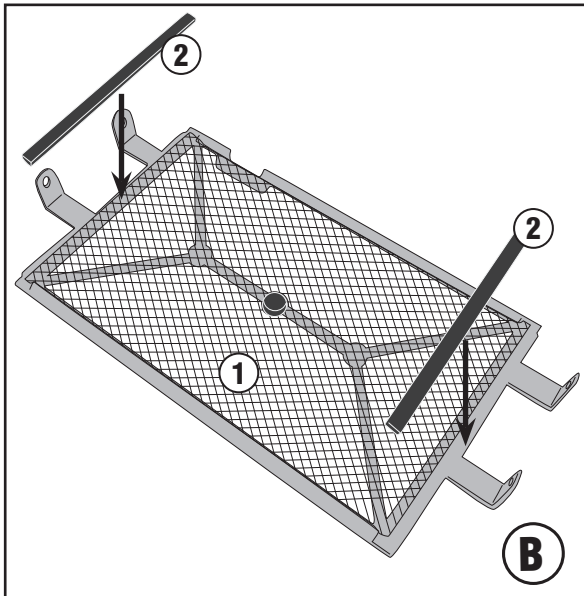

# PR2169 - KPR2169

PARA RADIATORE SPECIFICO - SPECIFIC RADIATOR GUARD - GRILLE DE RADIATEUR SPÉCIFIQUE  
SPEZIFISCHER KÜHLERSCHUTZ - PROTECTOR RADIADOR ESPECIFICO - PROTEÇÃO ESPECÍFICA PARA O RADIADOR