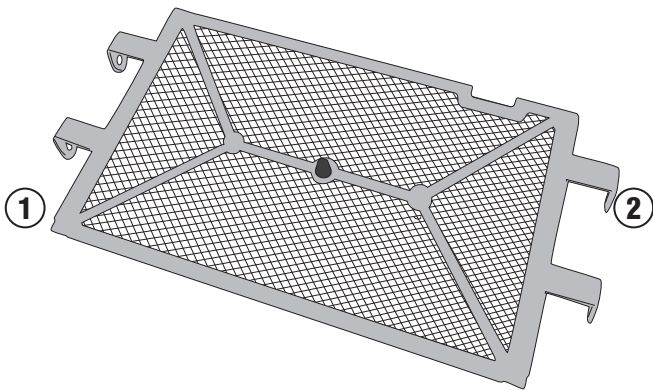

# PR2169 - KPR2169

PARA RADIATORE SPECIFICO - SPECIFIC RADIATOR GUARD - GRILLE DE RADIATEUR SPÉCIFIQUE  
 SPEZIFISCHER KÜHLERSCHUTZ - PROTECTOR RADIADOR ESPECIFICO - PROTEÇÃO ESPECÍFICA PARA O RADIADOR

N°	Descrizione	Caratteristiche	Codice	Quantità
1	Para Radiatore Specifico - Specific Radiator Guard Grille De Radiateur Spécifique Spezifischer Kühlerschutz - Protector Radiador Especifico Proteção Especifica Para O Radiador	-	GL6030V	1
2	MOUSSE	L.420mm	Z1812	1
3	Componenti Originali - Original Parts Parties Originales - Original Bauteile Componentes Originales - Componentes Originais	-	-	-