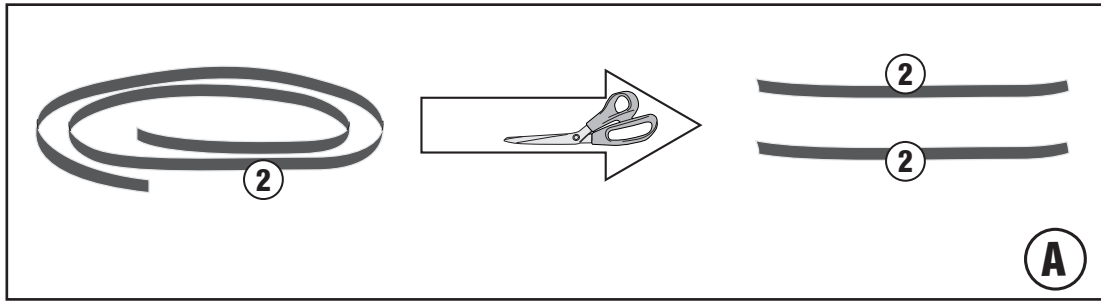

# PR2169 - KPR2169

PARA RADIATORE SPECIFICO - SPECIFIC RADIATOR GUARD - GRILLE DE RADIATEUR SPÉCIFIQUE  
SPEZIFISCHER KÜHLERSCHUTZ - PROTECTOR RADIADOR ESPECIFICO - PROTEÇÃO ESPECÍFICA PARA O RADIADOR