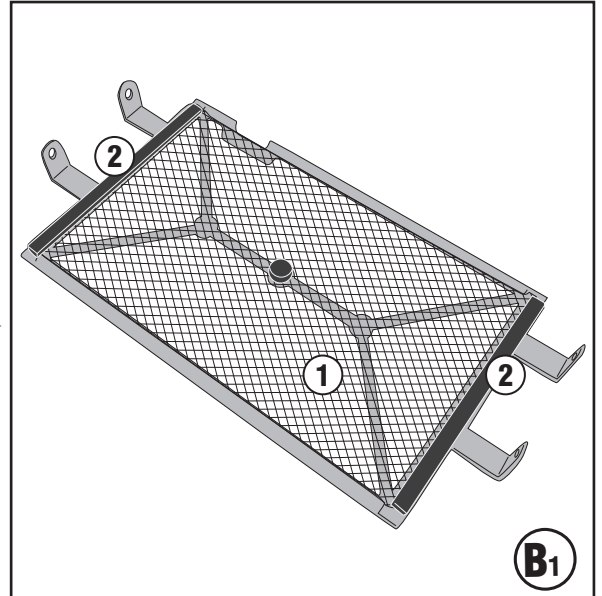

# PR2169 - KPR2169

PARA RADIATORE SPECIFICO - SPECIFIC RADIATOR GUARD - GRILLE DE RADIATEUR SPÉCIFIQUE  
SPEZIFISCHER KÜHLERSCHUTZ - PROTECTOR RADIADOR ESPECIFICO - PROTEÇÃO ESPECÍFICA PARA O RADIADOR