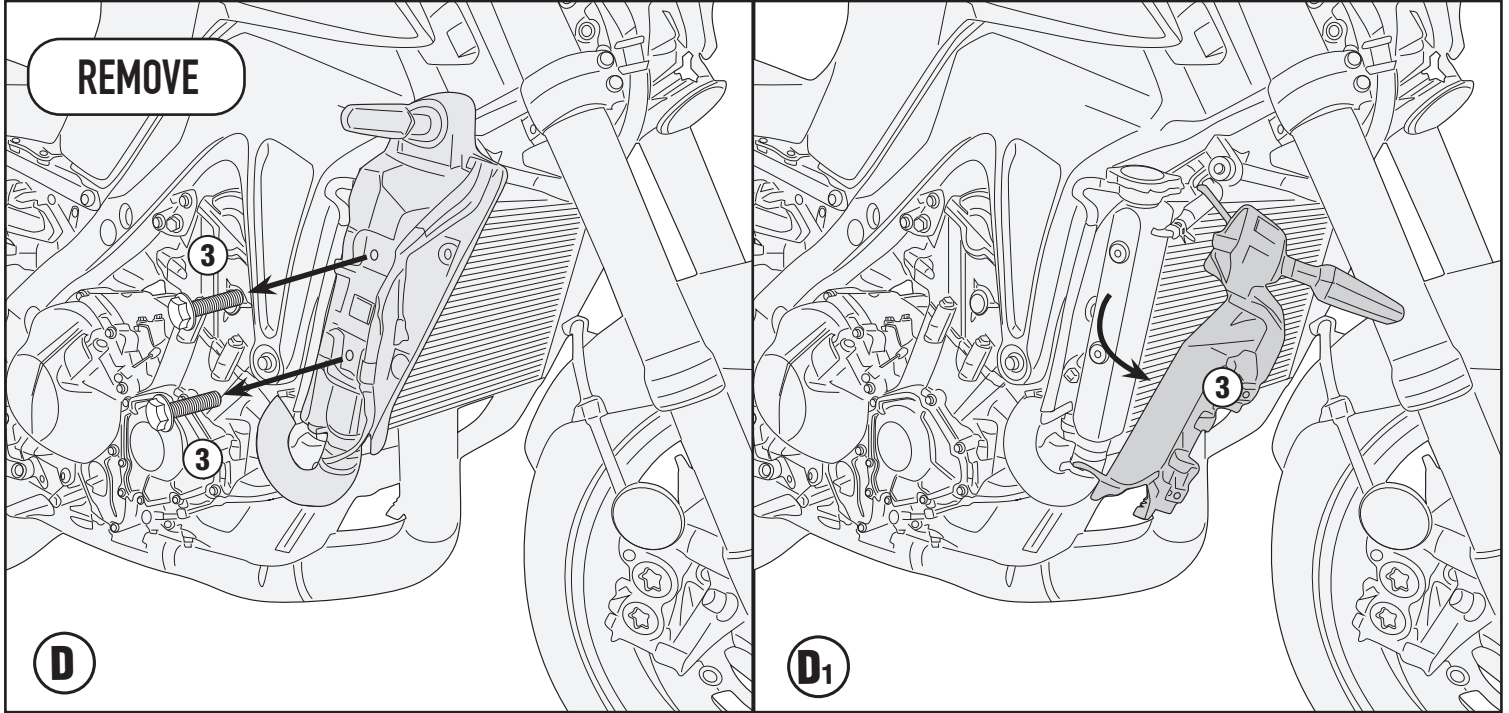

PR2169 - KPR2169

PARA RADIATORE SPECIFICO - SPECIFIC RADIATOR GUARD - GRILLE DE RADIATEUR SPÉCIFIQUE
SPEZIFISCHER KÜHLERSCHUTZ - PROTECTOR RADIADOR ESPECIFICO - PROTEÇÃO ESPECÍFICA PARA O RADIADOR