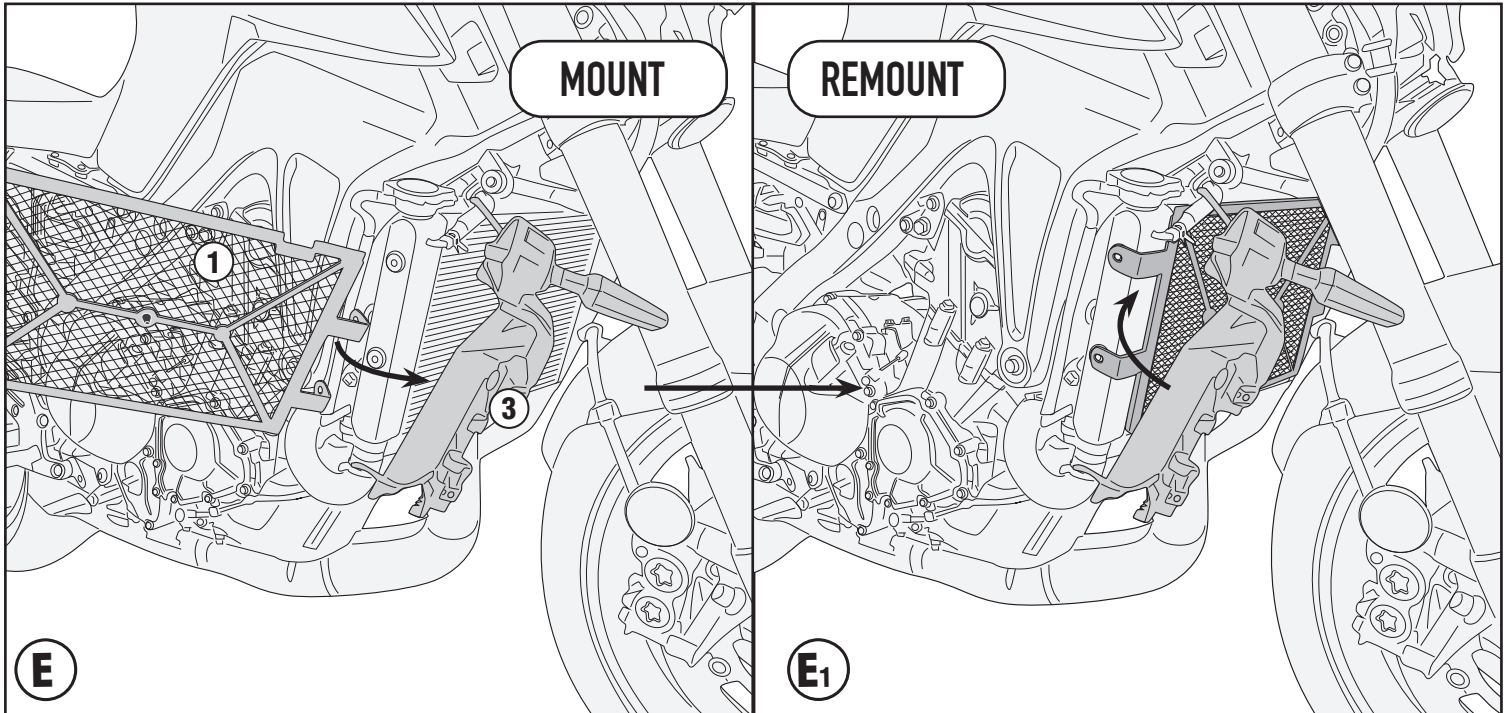

PR2169 - KPR2169

PARA RADIATORE SPECIFICO - SPECIFIC RADIATOR GUARD - GRILLE DE RADIATEUR SPÉCIFIQUE
SPEZIFISCHER KÜHLERSCHUTZ - PROTECTOR RADIADOR ESPECIFICO - PROTEÇÃO ESPECÍFICA PARA O RADIADOR