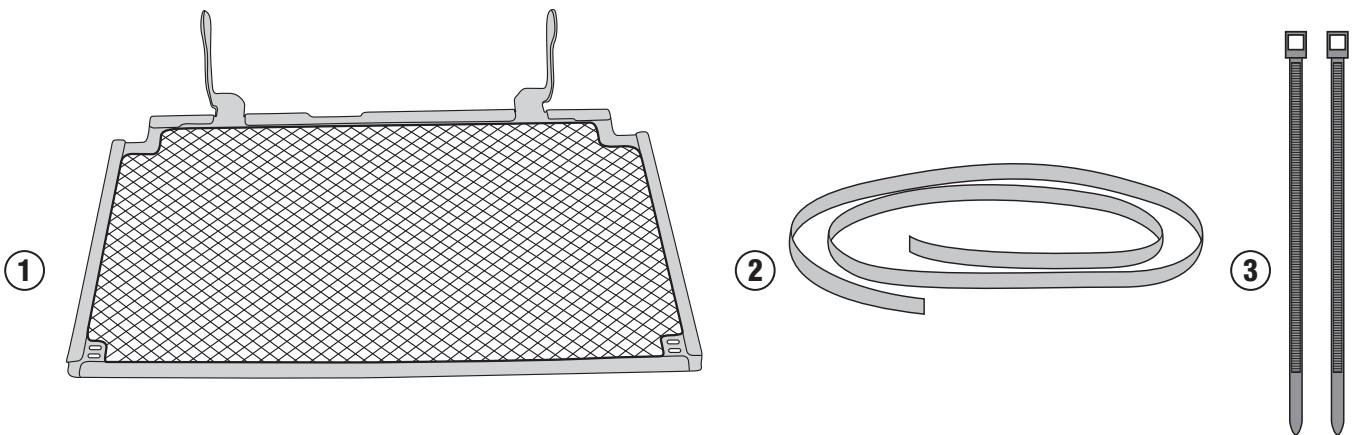

PR3105 - KPR3105

PARA RADIATORE SPECIFICO - SPECIFIC RADIATOR GUARD - GRILLE DE RADIATEUR SPÉCIFIQUE
 SPEZIFISCHER KÜHLERSCHUTZ - PROTECTOR RADIADOR ESPECIFICO - PROTEÇÃO ESPECÍFICA PARA O RADIADOR

SUZUKI DL 1000 V-STROM (2014 - 2015)

N°	Descrizione	Caratteristiche	Codice	Quantità
1	Supporto - Support - Support Halierung - Soporte - Apoio	-	GL3058	1
2	MOUSSE	10x3mm	Z1812 x 800mm	1
3	Fascetta - Clamp Pince - Klemme Abrazadera - Braçadeira	-	-	2
4	Componenti Originali - Original Parts Parties Originales - Original Bauteile Componentes Originales- Componentes Originais	-	-	-
5	Particolari Inclusi Nel TN3105 Components Included In The TN3105 Pièces Incluses Dans Le TN3105 Die Einzelnen Teile Sind Bei TN3105 Despieces Incluidos En El TN3105 Explodiu incluído no TN3105	-	-	-