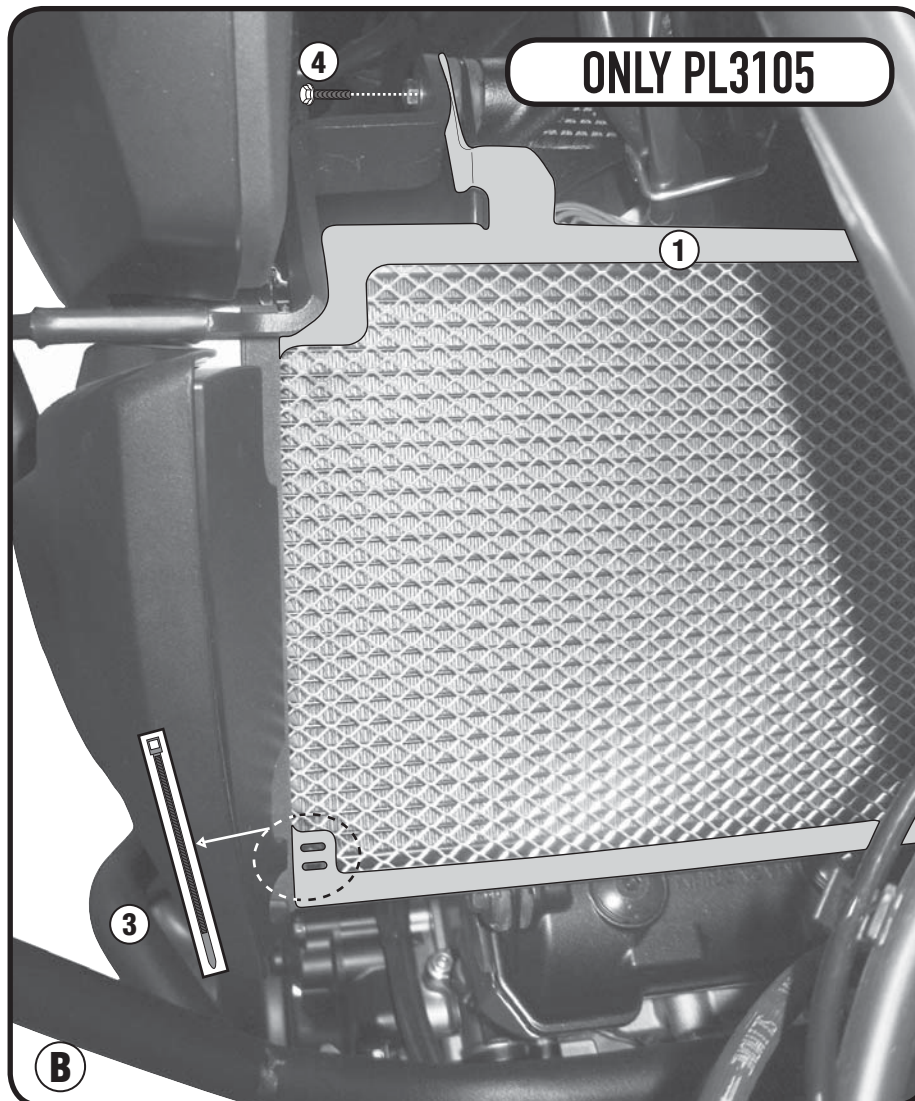

PR3105 - KPR3105

PARA RADIATORE SPECIFICO - SPECIFIC RADIATOR GUARD - GRILLE DE RADIATEUR SPÉCIFIQUE
SPEZIFISCHER KÜHLERSCHUTZ - PROTECTOR RADIADOR ESPECIFICO - PROTEÇÃO ESPECÍFICA PARA O RADIADOR

SUZUKI DL 1000 V-STROM (2014 - 2015)