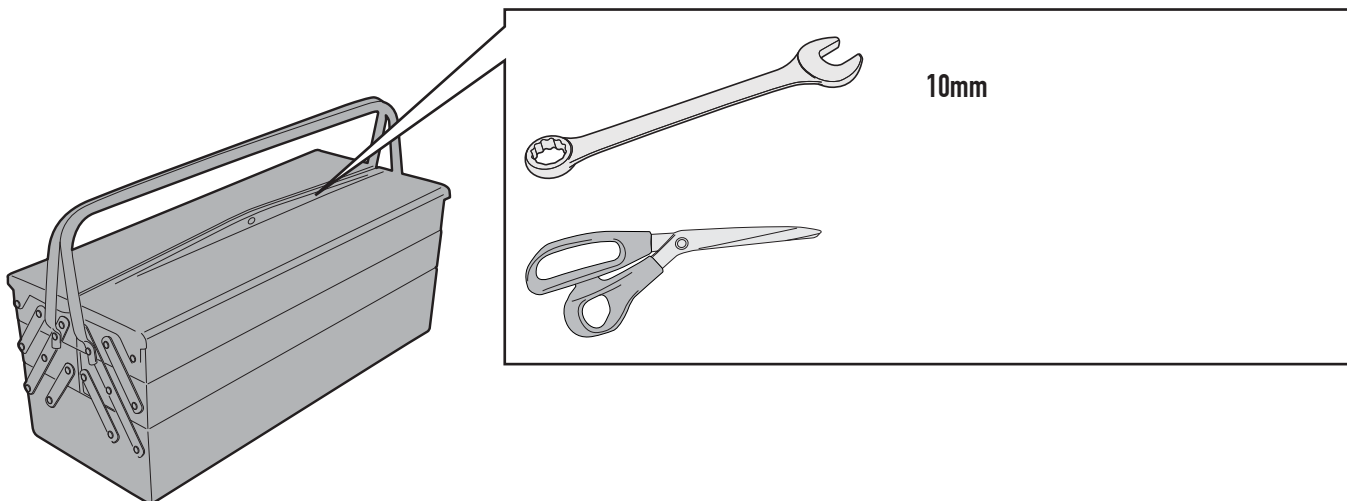

PR3105 - KPR3105

PARA RADIATORE SPECIFICO - SPECIFIC RADIATOR GUARD - GRILLE DE RADIATEUR SPÉCIFIQUE
SPEZIFISCHER KÜHLERSCHUTZ - PROTECTOR RADIADOR ESPECIFICO - PROTEÇÃO ESPECÍFICA PARA O RADIADOR

SUZUKI DL 1000 V-STROM (2014 - 2015)