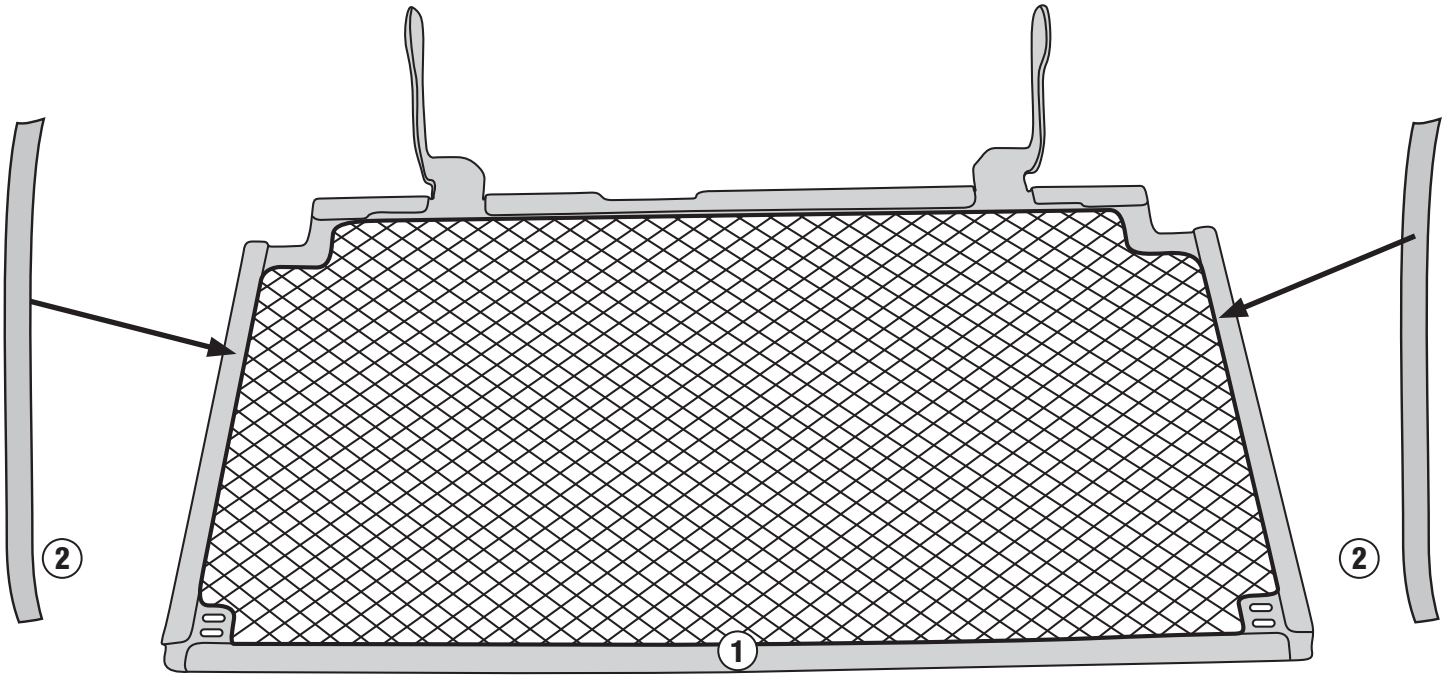

PR3105 - KPR3105

PARA RADIATORE SPECIFICO - SPECIFIC RADIATOR GUARD - GRILLE DE RADIATEUR SPÉCIFIQUE
SPEZIFISCHER KÜHLERSCHUTZ - PROTECTOR RADIADOR ESPECIFICO - PROTEÇÃO ESPECÍFICA PARA O RADIADOR

SUZUKI DL 1000 V-STROM (2014 - 2015)