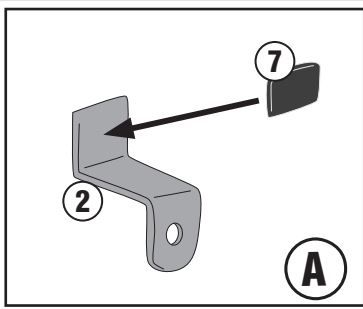

PR3126 - KPR3126

PARA RADIATORE SPECIFICO - SPECIFIC RADIATOR GUARD - GRILLE DE RADIATEUR SPÉCIFIQUE
SPEZIFISCHER KÜHLERSCHUTZ - PROTECTOR RADIADOR ESPECIFICO - PROTEÇÃO ESPECÍFICA PARA O RADIADOR

SUZUKI GSX-8S (2023)

ISTRUZIONI DI MONTAGGIO - MOUNTING INSTRUCTIONS
INSTRUCTIONS DE MONTAGE - BAUANLEITUNG
INSTRUCCIONES DE MONTAJE - INSTRUÇÕES DE MONTAGEM