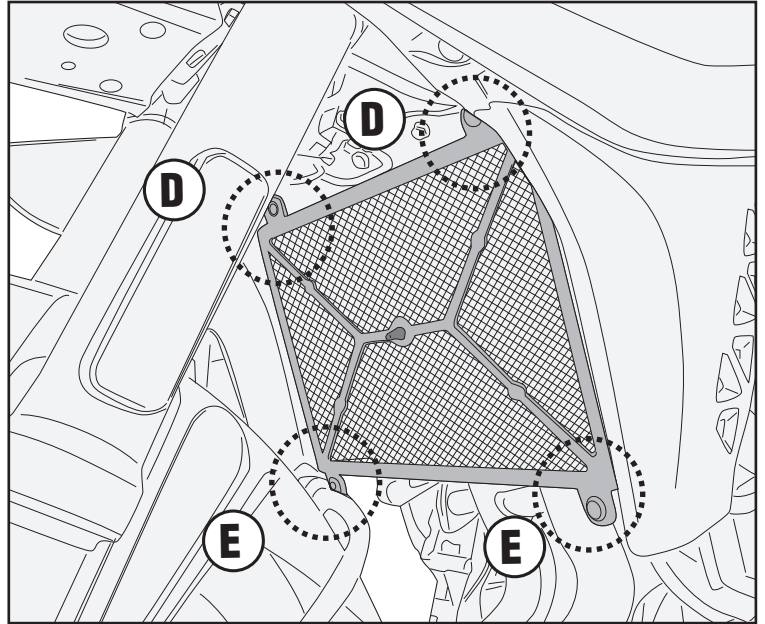

PR3126 - KPR3126

PARA RADIATORE SPECIFICO - SPECIFIC RADIATOR GUARD - GRILLE DE RADIATEUR SPÉCIFIQUE
SPEZIFISCHER KÜHLERSCHUTZ - PROTECTOR RADIADOR ESPECIFICO - PROTEÇÃO ESPECÍFICA PARA O RADIADOR

SUZUKI GSX-8S (2023)

ISTRUZIONI DI MONTAGGIO - MOUNTING INSTRUCTIONS
INSTRUCTIONS DE MONTAGE - BAUANLEITUNG
INSTRUCCIONES DE MONTAJE - INSTRUÇÕES DE MONTAGEM