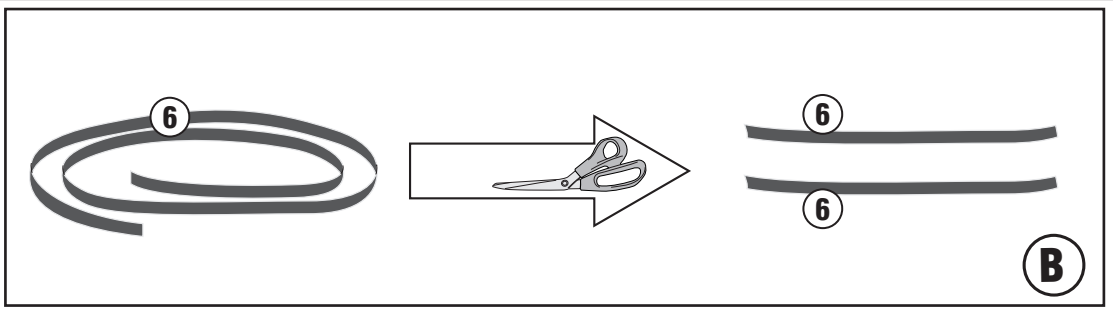

PR3126 - KPR3126

PARA RADIATORE SPECIFICO - SPECIFIC RADIATOR GUARD - GRILLE DE RADIATEUR SPÉCIFIQUE
SPEZIFISCHER KÜHLERSCHUTZ - PROTECTOR RADIADOR ESPECIFICO - PROTEÇÃO ESPECÍFICA PARA O RADIADOR

SUZUKI GSX-8S (2023)

ISTRUZIONI DI MONTAGGIO - MOUNTING INSTRUCTIONS
INSTRUCTIONS DE MONTAGE - BAUANLEITUNG
INSTRUCCIONES DE MONTAJE - INSTRUÇÕES DE MONTAGEM