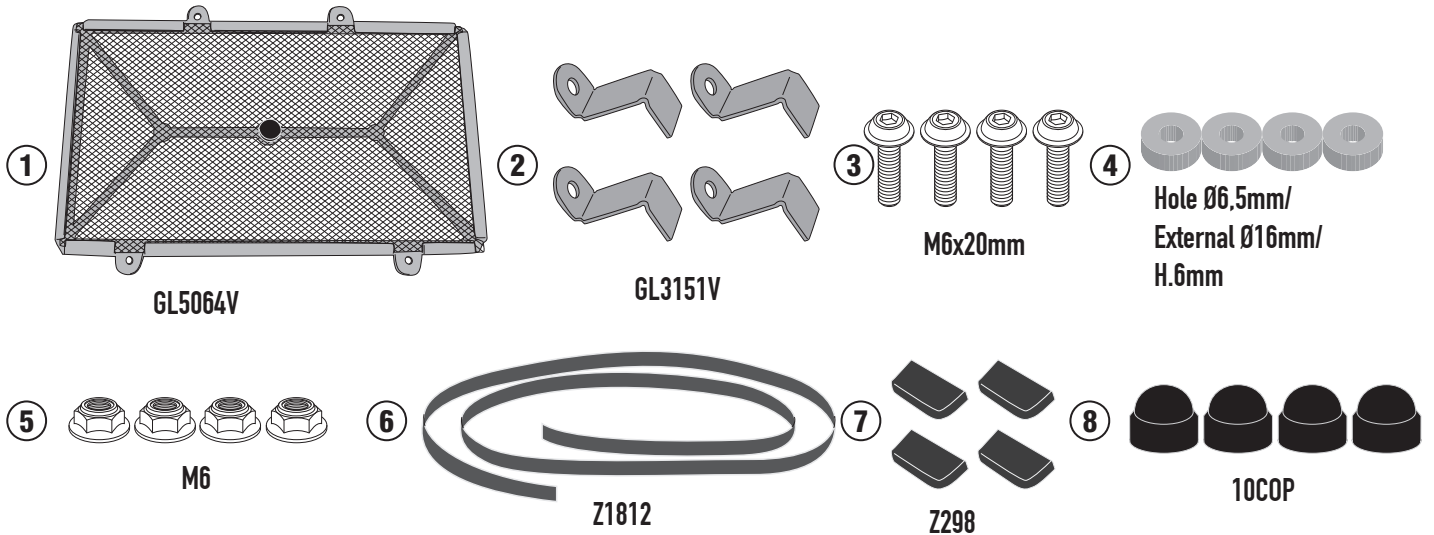

# PR3126 - KPR3126

PARA RADIATORE SPECIFICO - SPECIFIC RADIATOR GUARD - GRILLE DE RADIATEUR SPÉCIFIQUE  
 SPEZIFISCHER KÜHLERSCHUTZ - PROTECTOR RADIADOR ESPECIFICO - PROTEÇÃO ESPECÍFICA PARA O RADIADOR

## SUZUKI GSX-8S (2023)

N°	Descrizione/Description	Caratteristiche/Features	Codice/Code	Quantità/Quantity
1	Para Radiatore Specifico - Specific Radiator Guard Grille De Radiateur Spécifique Spezifischer Kühlerschutz Protector Radiador Especifico Proteção Específica Para O Radiador	-	GL5697V	1
2	Supporto - Support - Support Halterung - Soporte - Apoio	-	GL3151V	4
3	Vite - Screw - Vis - Schraube Tornillo - Parafuso	TBEIFL M6x20	620TBEIFL	4
4	Distanziale - Spacer - Entretoise - Distanzstueck Distanciador - Espaçador	Ø16x6 Foro 6,5mm	C16L6F6,5T	4
5	Dado - Bolt - Ecrou Mutter - Tuerca - Porca	Dado Autobloccante Metalbolck Flangiato Ribassato M6	6DADIAFL	4
6	MOUSSE	L.410mm	Z1812	1
7	MOUSSE	-	Z298	4
8	Tappo - Cap - Fiche - Stecker Enchufe - Capa	-	10COP	4