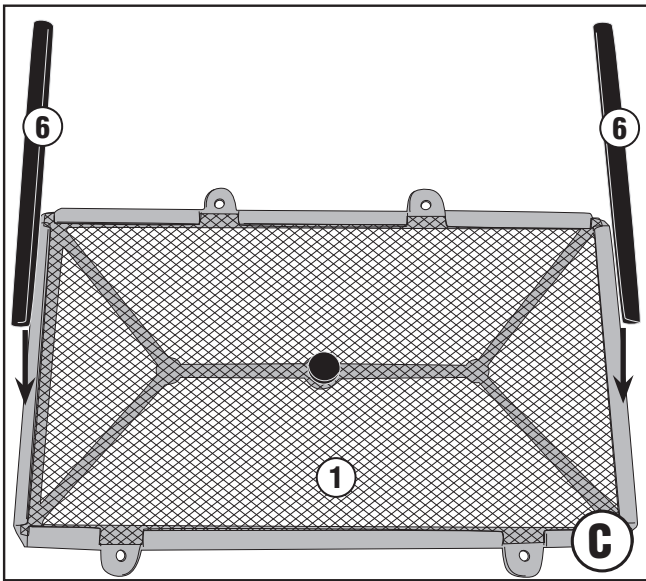

PR3126 - KPR3126

PARA RADIATORE SPECIFICO - SPECIFIC RADIATOR GUARD - GRILLE DE RADIATEUR SPÉCIFIQUE
SPEZIFISCHER KÜHLERSCHUTZ - PROTECTOR RADIADOR ESPECIFICO - PROTEÇÃO ESPECÍFICA PARA O RADIADOR

SUZUKI GSX-8S (2023)

ISTRUZIONI DI MONTAGGIO - MOUNTING INSTRUCTIONS
INSTRUCTIONS DE MONTAGE - BAUANLEITUNG
INSTRUCCIONES DE MONTAJE - INSTRUÇÕES DE MONTAGEM