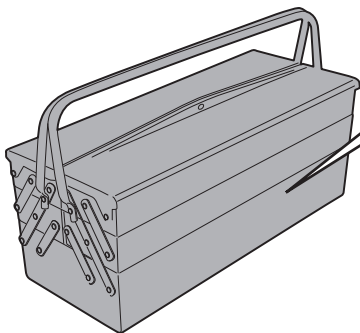

# PR3126 - KPR3126

PARA RADIATORE SPECIFICO - SPECIFIC RADIATOR GUARD - GRILLE DE RADIATEUR SPÉCIFIQUE  
 SPEZIFISCHER KÜHLERSCHUTZ - PROTECTOR RADIADOR ESPECIFICO - PROTEÇÃO ESPECÍFICA PARA O RADIADOR

## SUZUKI GSX-8S (2023)

N°	Descrizione/Description	Caratteristiche/Features	Codice/Code	Quantità/Quantity
1	Para Radiatore Specifico - Specific Radiator Guard Grille De Radiateur Spécifique Spezifischer Kühlerschutz Protector Radiador Especifico Proteção Específica Para O Radiador	-	GL5697V	1
2	Supporto - Support - Support Halterung - Soporte - Apoio	-	GL3151V	4
3	Vite - Screw - Vis - Schraube Tornillo - Parafuso	TBEIFL M6x20	620TBEIFL	4
4	Distanziale - Spacer - Entretoise - Distanzstueck Distanciador - Espaçador	Ø16x6 Foro 6,5mm	C16L6F6,5T	4
5	Dado - Bolt - Ecrou Mutter - Tuerca - Porca	Dado Autobloccante Metalbolck Flangiato Ribassato M6	6DADIAFL	4
6	MOUSSE	L.410mm	Z1812	1
7	MOUSSE	-	Z298	4
8	Tappo - Cap - Fiche - Stecker Enchufe - Capa	-	10COP	4