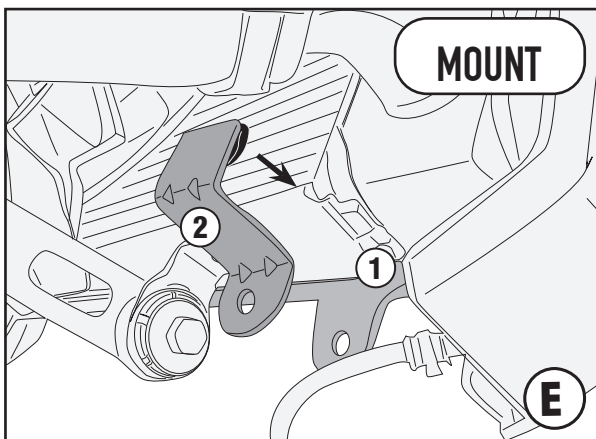

PR3126 - KPR3126

PARA RADIATORE SPECIFICO - SPECIFIC RADIATOR GUARD - GRILLE DE RADIATEUR SPÉCIFIQUE
SPEZIFISCHER KÜHLERSCHUTZ - PROTECTOR RADIADOR ESPECIFICO - PROTEÇÃO ESPECÍFICA PARA O RADIADOR

SUZUKI GSX-8S (2023)

ISTRUZIONI DI MONTAGGIO - MOUNTING INSTRUCTIONS
INSTRUCTIONS DE MONTAGE - BAUANLEITUNG
INSTRUCCIONES DE MONTAJE - INSTRUÇÕES DE MONTAGEM