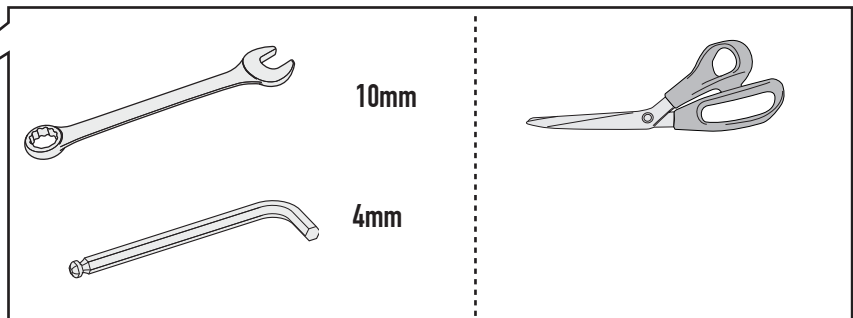

PR3126 - KPR3126

PARA RADIATORE SPECIFICO - SPECIFIC RADIATOR GUARD - GRILLE DE RADIATEUR SPÉCIFIQUE
SPEZIFISCHER KÜHLERSCHUTZ - PROTECTOR RADIADOR ESPECIFICO - PROTEÇÃO ESPECÍFICA PARA O RADIADOR

SUZUKI GSX-8S (2023)

N°	Descrizione/Description	Caratteristiche/Features	Codice/Code	Quantità/Quantity
1	Para Radiatore Specifico - Specific Radiator Guard Grille De Radiateur Spécifique Spezifischer Kühlerschutz Protector Radiador Especifico Proteção Específica Para O Radiador	-	GL5697V	1
2	Supporto - Support - Support Halterung - Soporte - Apoio	-	GL3151V	4
3	Vite - Screw - Vis - Schraube Tornillo - Parafuso	TBEIFL M6x20	620TBEIFL	4
4	Distanziale - Spacer - Entretoise - Distanzstueck Distanciador - Espaçador	Ø16x6 Foro 6,5mm	C16L6F6,5T	4
5	Dado - Bolt - Ecrou Mutter - Tuerca - Porca	Dado Autobloccante Metalbolck Flangiato Ribassato M6	6DADIAFL	4
6	MOUSSE	L.410mm	Z1812	1
7	MOUSSE	-	Z298	4
8	Tappo - Cap - Fiche - Stecker Enchufe - Capa	-	10COP	4

CHECK THE SCREW LENGTH HERE

ISTRUZIONI DI MONTAGGIO - MOUNTING INSTRUCTIONS
INSTRUCTIONS DE MONTAGE - BAUANLEITUNG
INSTRUCCIONES DE MONTAJE - INSTRUÇÕES DE MONTAGEM