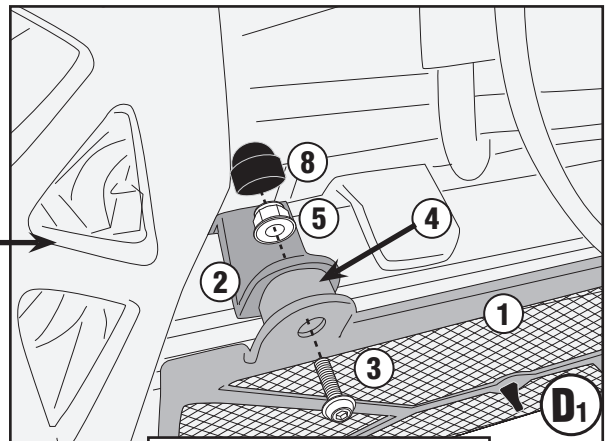

PR3126 - KPR3126

PARA RADIATORE SPECIFICO - SPECIFIC RADIATOR GUARD - GRILLE DE RADIATEUR SPÉCIFIQUE
SPEZIFISCHER KÜHLERSCHUTZ - PROTECTOR RADIADOR ESPECIFICO - PROTEÇÃO ESPECÍFICA PARA O RADIADOR

SUZUKI GSX-8S (2023)

ISTRUZIONI DI MONTAGGIO - MOUNTING INSTRUCTIONS
INSTRUCTIONS DE MONTAGE - BAUANLEITUNG
INSTRUCCIONES DE MONTAJE - INSTRUÇÕES DE MONTAGEM