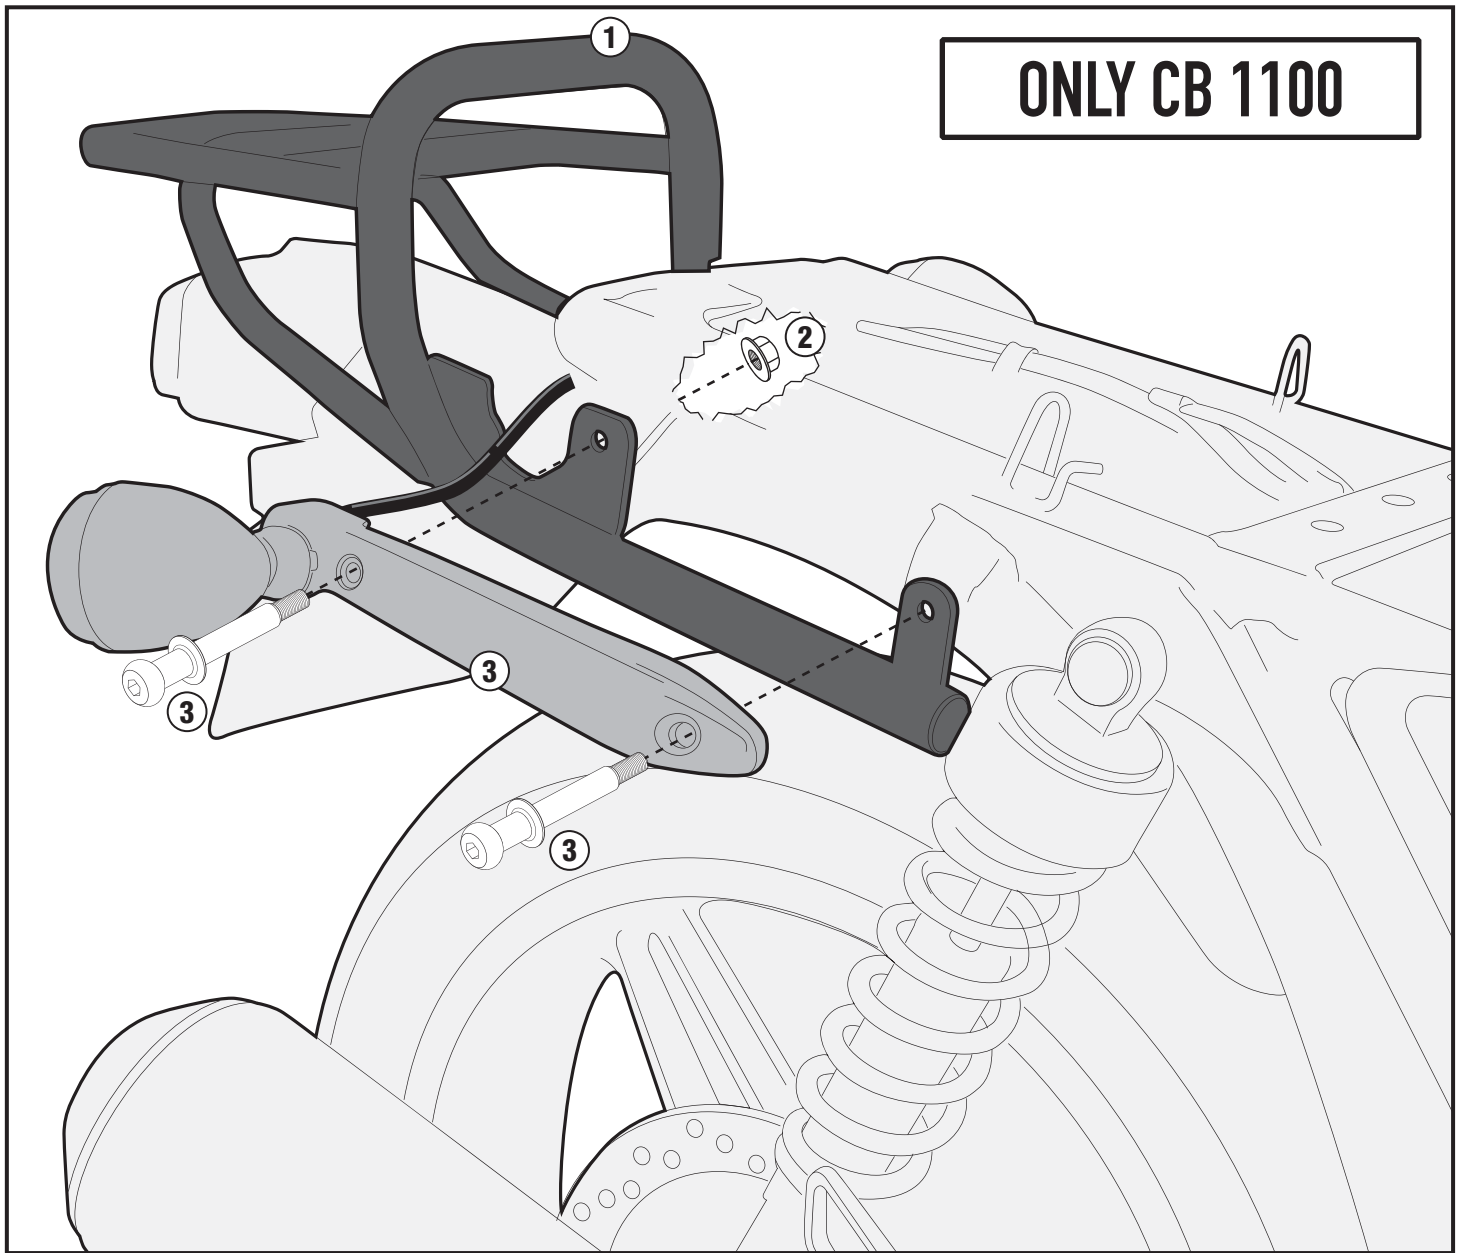

SR1118 - KR1118

PORTAPACCO SPECIFICO - SPECIFIC HOLDER - PORTE-PAQUET SPÉCIFIQUE - SPEZIFISCHER TRÄGER - PORTA-EQUIPAJE ESPECÍFICO - TRANSPORTADOR ESPECÍFICO

HONDA CB1100 - CB1100 EX (2013 - 2015)

N°	Descrizione	Caratteristiche	Codice	Quantità	
1	Supporto - Support - Support Halteung - Soporte - Apoio	-	-	1	
2	Dado - Bolt - Ecrou Mutter - Tuerca - Porca	Auto Bloccante Flangiato M8	8DADIFN	2	
3	Componenti originali - Original parts Parties originales - Original bauteile Componentes originales - componentes originais				
4	Supporto - Support - Support Halteung - Soporte - Apoio	-	V087	4	
5	Rondella - Washer Rondelle - Scheibe Arandela	-	8RON	4	
6	Rondella - Washer Rondelle - Scheibe Arandela	-	805RONX	4	
7	MOUSSE	-	-	4	
8	Vite - Screw Vis - Schraube Tornillo	TBEI M8x35	835TBEI	4	

SR1118 - KR1118

PORTAPACCO SPECIFICO - SPECIFIC HOLDER - PORTE-PAQUET SPÉCIFIQUE - SPEZIFISCHER TRÄGER - PORTA-EQUIPAJE ESPECÍFICO - TRANSPORTADOR ESPECÍFICO

HONDA CB1100 - CB1100 EX (2013 - 2015)