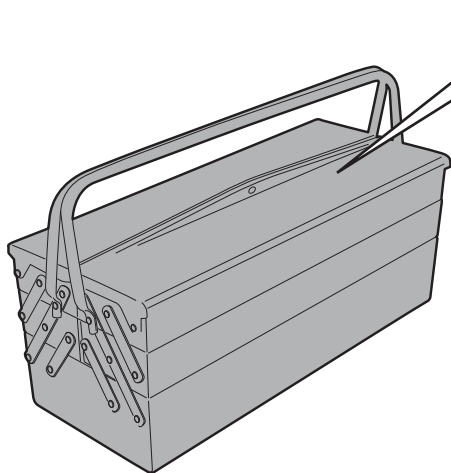

SR1118 - KR1118

PORTAPACCO SPECIFICO - SPECIFIC HOLDER - PORTE-PAQUET SPÉCIFIQUE - SPEZIFISCHER TRÄGER - PORTA-EQUIPAJE ESPECÍFICO - TRANSPORTADOR ESPECÍFICO

HONDA CB1100 - CB1100 EX (2013 - 2015)

N°	Descrizione	Caratteristiche	Codice	Quantità	
1	Supporto - Support - Support Halteung - Soporte - Apoio	-	-	1	
2	Dado - Bolt - Ecrou Mutter - Tuerca - Porca	Auto Bloccante Flangiato M8	8DADIFN	2	
3	Componenti originali - Original parts Parties originales - Original bauteile Componentes originales - componentes originais				
4	Supporto - Support - Support Halteung - Soporte - Apoio	-	V087	4	
5	Rondella - Washer Rondelle - Scheibe Arandela	-	8RON	4	
6	Rondella - Washer Rondelle - Scheibe Arandela	-	805RONX	4	
7	MOUSSE	-	-	4	
8	Vite - Screw Vis - Schraube Tornillo	TBEI M8x35	835TBEI	4	

SR1118 - KR1118

PORTAPACCO SPECIFICO - SPECIFIC HOLDER - PORTE-PAQUET SPÉCIFIQUE - SPEZIFISCHER TRÄGER - PORTA-EQUIPAJE ESPECÍFICO - TRANSPORTADOR ESPECÍFICO

HONDA CB1100 - CB1100 EX (2013 - 2015)