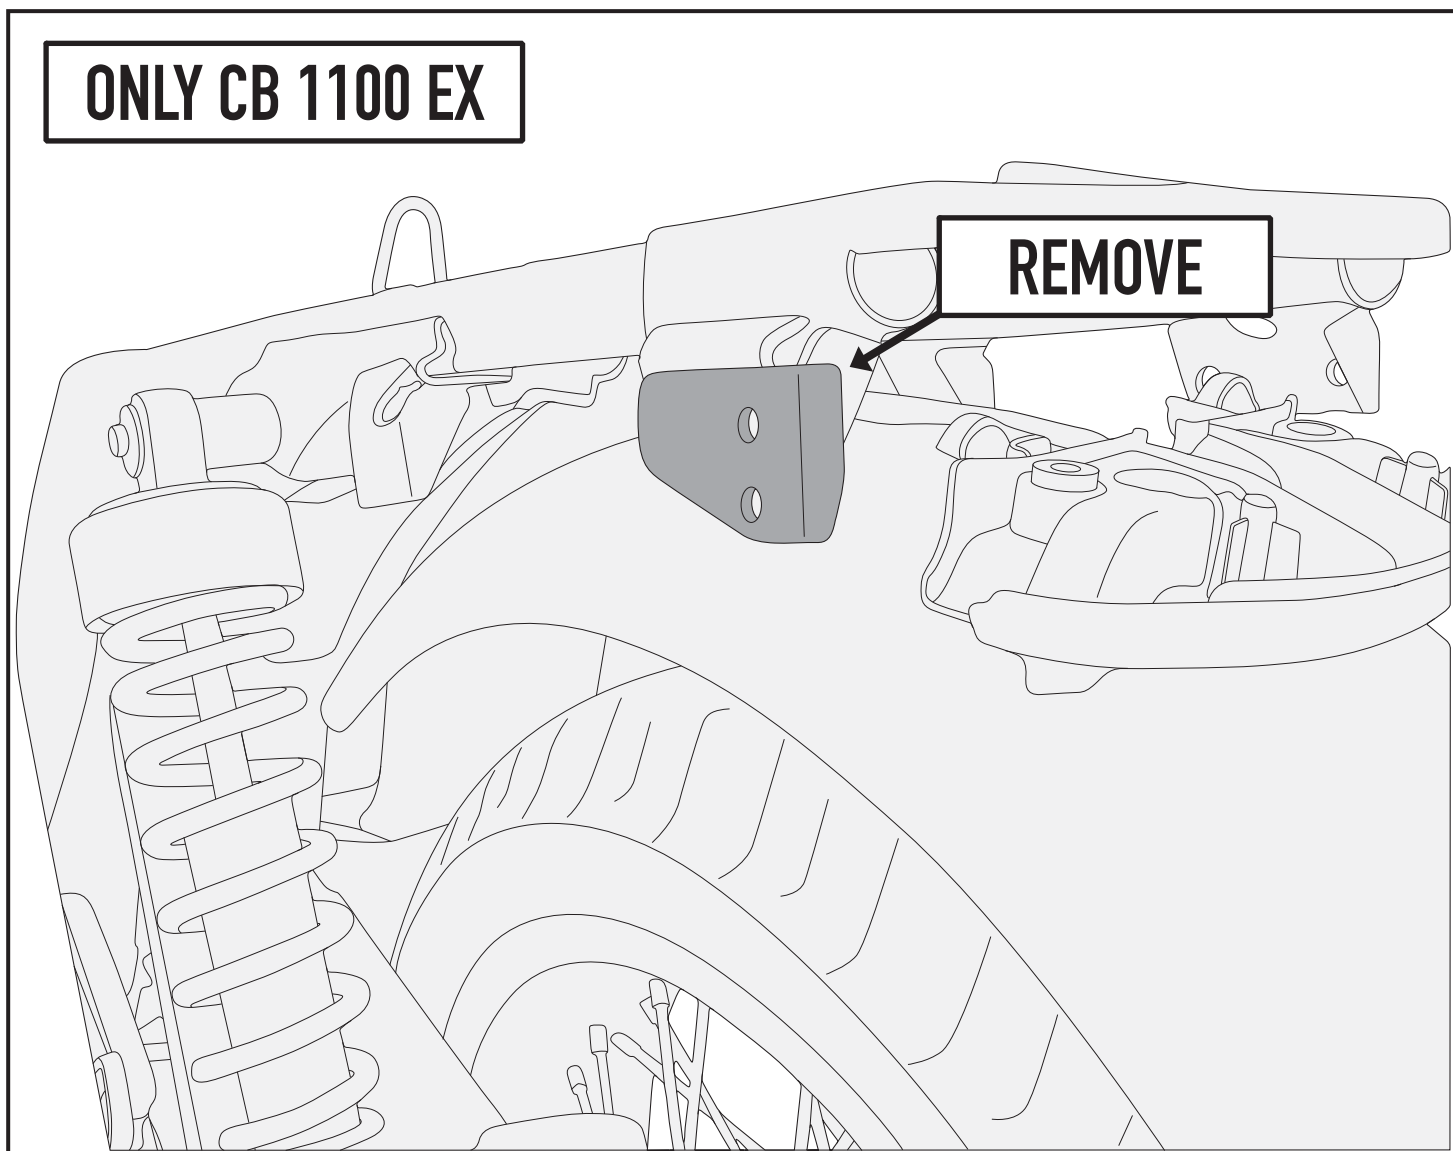

SR1118 - KR1118

PORTAPACCO SPECIFICO - SPECIFIC HOLDER - PORTE-PAQUET SPÉCIFIQUE - SPEZIFISCHER TRÄGER - PORTA-EQUIPAJE ESPECÍFICO - TRANSPORTADOR ESPECÍFICO

HONDA CB1100 - CB1100 EX (2013 - 2015)

ONLY CB 1100 EX

REMOVE