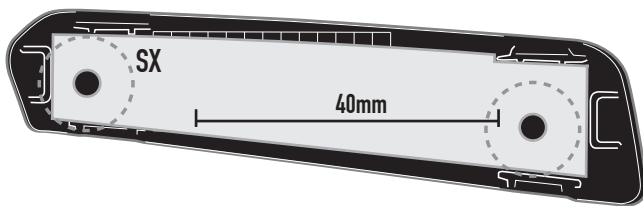

SR1134 - KR1134

PORTAPACCO SPECIFICO - SPECIFIC HOLDER - PORTE-PAQUET SPÉCIFIQUE - SPEZIFISCHER TRÄGER - PORTA-EQUIPAJE ESPECÍFICO - TRANSPORTADOR ESPECÍFICO

HONDA CTX1300 (2014)

Ø16 mm