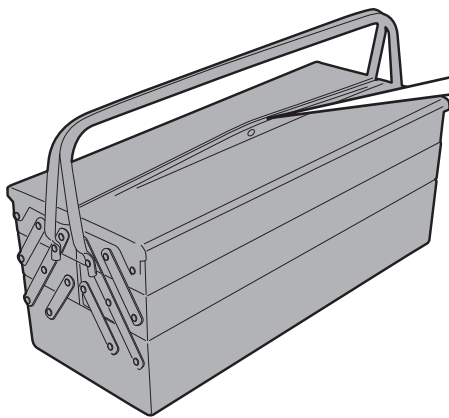

SR1134 - KR1134

PORTAPACCO SPECIFICO - SPECIFIC HOLDER - PORTE-PAQUET SPÉCIFIQUE - SPEZIFISCHER TRÄGER - PORTA-EQUIPAJE ESPECÍFICO - TRANSPORTADOR ESPECÍFICO

HONDA CTX1300 (2014)

N°	Descrizione	Caratteristiche	Codice	Quantità
1	Supporto - Support Support - Halterung Soporte - Apoio	-	GL2711DXV GL2711SXV	2 (Dx;Sx)
2	Piastra - Plate Platine - Platte Parrilla - Base	Monokey M5	Z622M	1
3	Vite - Screw Vis - Schraube Tornillo - Parafuso	TCEI M6x25	625TCEI	4
4	Vite - Screw Vis - Schraube Tornillo - Parafuso	TBEI M8x55	855TBEI	6
5	Rondella - Washer Rondelle - Scheibe Arandela - Arruela	Ø6mm	6RON	4
6	Rondella - Washer Rondelle - Scheibe Arandela - Arruela	Ø8mm	814RON	6
7	Distanziale - Spacer Entretoise - Distanzstueck Distanciador - Espaçador	Ø14x21 Foro 10mm	C14L21F10FET	2
8	Distanziale - Spacer Entretoise - Distanzstueck Distanciador - Espaçador	Ø16x28 Foro 8,5mm	C16L28F8,5ALT	4
9	Dado - Bolt - Ecrou Mutter - Tuerca - Porca	Auto Bloccante Flangiato M6	6DADIAFLN	4
10	Copriforo - Bolt Cap Cache Trou - Stopslock Tapa Agujero - Tampa do Orificio	-	Z621	6

SR1134 - KR1134

PORTAPACCO SPECIFICO - SPECIFIC HOLDER - PORTE-PAQUET SPÉCIFIQUE - SPEZIFISCHER TRÄGER - PORTA-EQUIPAJE ESPECÍFICO - TRANSPORTADOR ESPECÍFICO

HONDA CTX1300 (2014)