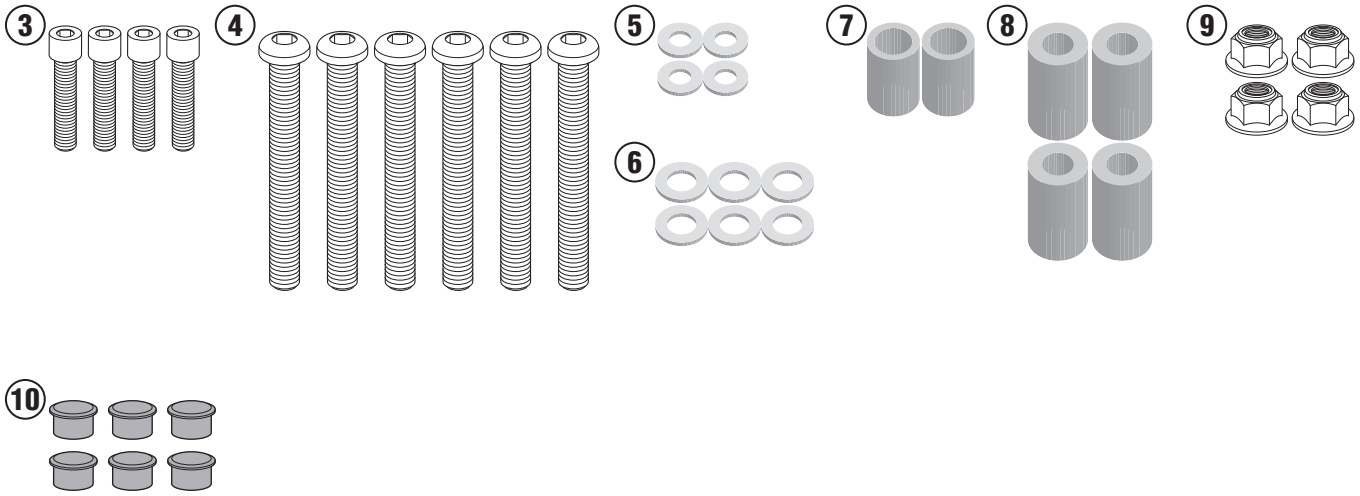

SR1134 - KR1134

PORTAPACCO SPECIFICO - SPECIFIC HOLDER - PORTE-PAQUET SPÉCIFIQUE - SPEZIFISCHER TRÄGER - PORTA-EQUIPAJE ESPECÍFICO - TRANSPORTADOR ESPECÍFICO

HONDA CTX1300 (2014)

N°	Descrizione	Caratteristiche	Codice	Quantità
1	Supporto - Support Support - Halterung Soporte - Apoio	-	GL2711DXV GL2711SXV	2 (Dx;Sx)
2	Piastra - Plate Platine - Platte Parrilla - Base	Monokey M5	Z622M	1
3	Vite - Screw Vis - Schraube Tornillo - Parafuso	TCEI M6x25	625TCEI	4
4	Vite - Screw Vis - Schraube Tornillo - Parafuso	TBEI M8x55	855TBEI	6
5	Rondella - Washer Rondelle - Scheibe Arandela - Arruela	Ø6mm	6RON	4
6	Rondella - Washer Rondelle - Scheibe Arandela - Arruela	Ø8mm	814RON	6
7	Distanziale - Spacer Entretoise - Distanzstueck Distanciador - Espaçador	Ø14x21 Foro 10mm	C14L21F10FET	2
8	Distanziale - Spacer Entretoise - Distanzstueck Distanciador - Espaçador	Ø16x28 Foro 8,5mm	C16L28F8,5ALT	4
9	Dado - Bolt - Ecrou Mutter - Tuerca - Porca	Auto Bloccante Flangiato M6	6DADIAFLN	4
10	Copriforo - Bolt Cap Cache Trou - Stopslock Tapa Agujero - Tampa do Orificio	-	Z621	6

SR1134 - KR1134

PORTAPACCO SPECIFICO - SPECIFIC HOLDER - PORTE-PAQUET SPÉCIFIQUE - SPEZIFISCHER TRÄGER - PORTA-EQUIPAJE ESPECÍFICO - TRANSPORTADOR ESPECÍFICO

HONDA CTX1300 (2014)