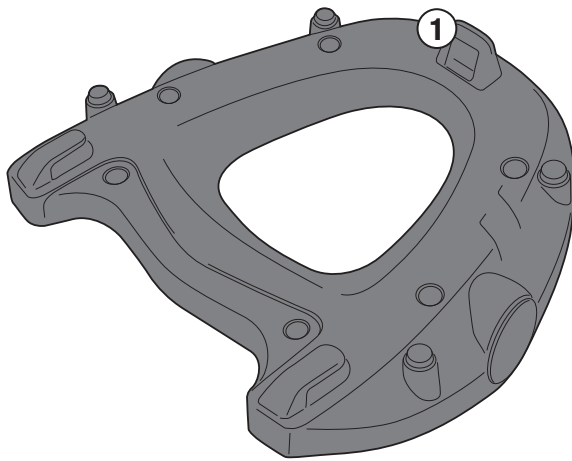

SR1134 - KR1134

PORTAPACCO SPECIFICO - SPECIFIC HOLDER - PORTE-PAQUET SPÉCIFIQUE - SPEZIFISCHER TRÄGER - PORTA-EQUIPAJE ESPECÍFICO - TRANSPORTADOR ESPECÍFICO

HONDA CTX1300 (2014)

N°	Descrizione	Caratteristiche	Codice	Quantità
1	Supporto - Support Support - Halterung Soporte - Apoio	-	GL2711DXV GL2711SXV	2 (Dx;Sx)
2	Piastra - Plate Platine - Platte Parrilla - Base	Monokey M5	Z622M	1
3	Vite - Screw Vis - Schraube Tornillo - Parafuso	TCEI M6x25	625TCEI	4
4	Vite - Screw Vis - Schraube Tornillo - Parafuso	TBEI M8x55	855TBEI	6
5	Rondella - Washer Rondelle - Scheibe Arandela - Arruela	Ø6mm	6RON	4
6	Rondella - Washer Rondelle - Scheibe Arandela - Arruela	Ø8mm	814RON	6
7	Distanziale - Spacer Entretoise - Distanzstueck Distanciador - Espaçador	Ø14x21 Foro 10mm	C14L21F10FET	2
8	Distanziale - Spacer Entretoise - Distanzstueck Distanciador - Espaçador	Ø16x28 Foro 8,5mm	C16L28F8,5ALT	4
9	Dado - Bolt - Ecrou Mutter - Tuerca - Porca	Auto Bloccante Flangiato M6	6DADIAFLN	4
10	Copriforo - Bolt Cap Cache Trou - Stopslock Tapa Agujero - Tampa do Orificio	-	Z621	6

SR1134 - KR1134

PORTAPACCO SPECIFICO - SPECIFIC HOLDER - PORTE-PAQUET SPÉCIFIQUE - SPEZIFISCHER TRÄGER - PORTA-EQUIPAJE ESPECÍFICO - TRANSPORTADOR ESPECÍFICO

HONDA CTX1300 (2014)