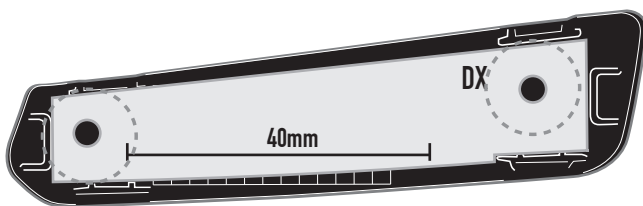

SR1134 - KR1134

PORTAPACCO SPECIFICO - SPECIFIC HOLDER - PORTE-PAQUET SPÉCIFIQUE - SPEZIFISCHER TRÄGER - PORTA-EQUIPAJE ESPECÍFICO - TRANSPORTADOR ESPECÍFICO

HONDA CTX1300 (2014)

Ø16 mm