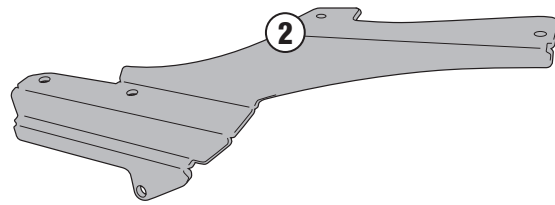

SR1134 - KR1134

PORTAPACCO SPECIFICO - SPECIFIC HOLDER - PORTE-PAQUET SPÉCIFIQUE - SPEZIFISCHER TRÄGER - PORTA-EQUIPAJE ESPECÍFICO - TRANSPORTADOR ESPECÍFICO

HONDA CTX1300 (2014)

N°	Descrizione	Caratteristiche	Codice	Quantità
1	Supporto - Support Support - Halterung Soporte - Apoio	-	GL2711DXV GL2711SXV	2 (Dx;Sx)
2	Piastra - Plate Platine - Platte Parrilla - Base	Monokey M5	Z622M	1
3	Vite - Screw Vis - Schraube Tornillo - Parafuso	TCEI M6x25	625TCEI	4
4	Vite - Screw Vis - Schraube Tornillo - Parafuso	TBEI M8x55	855TBEI	6
5	Rondella - Washer Rondelle - Scheibe Arandela - Arruela	Ø6mm	6RON	4
6	Rondella - Washer Rondelle - Scheibe Arandela - Arruela	Ø8mm	814RON	6
7	Distanziale - Spacer Entretoise - Distanzstueck Distanciador - Espaçador	Ø14x21 Foro 10mm	C14L21F10FET	2
8	Distanziale - Spacer Entretoise - Distanzstueck Distanciador - Espaçador	Ø16x28 Foro 8,5mm	C16L28F8,5ALT	4
9	Dado - Bolt - Ecrou Mutter - Tuerca - Porca	Auto Bloccante Flangiato M6	6DADIAFLN	4
10	Copriforo - Bolt Cap Cache Trou - Stopslock Tapa Agujero - Tampa do Orificio	-	Z621	6

SR1134 - KR1134

PORTAPACCO SPECIFICO - SPECIFIC HOLDER - PORTE-PAQUET SPÉCIFIQUE - SPEZIFISCHER TRÄGER - PORTA-EQUIPAJE ESPECÍFICO - TRANSPORTADOR ESPECÍFICO

HONDA CTX1300 (2014)