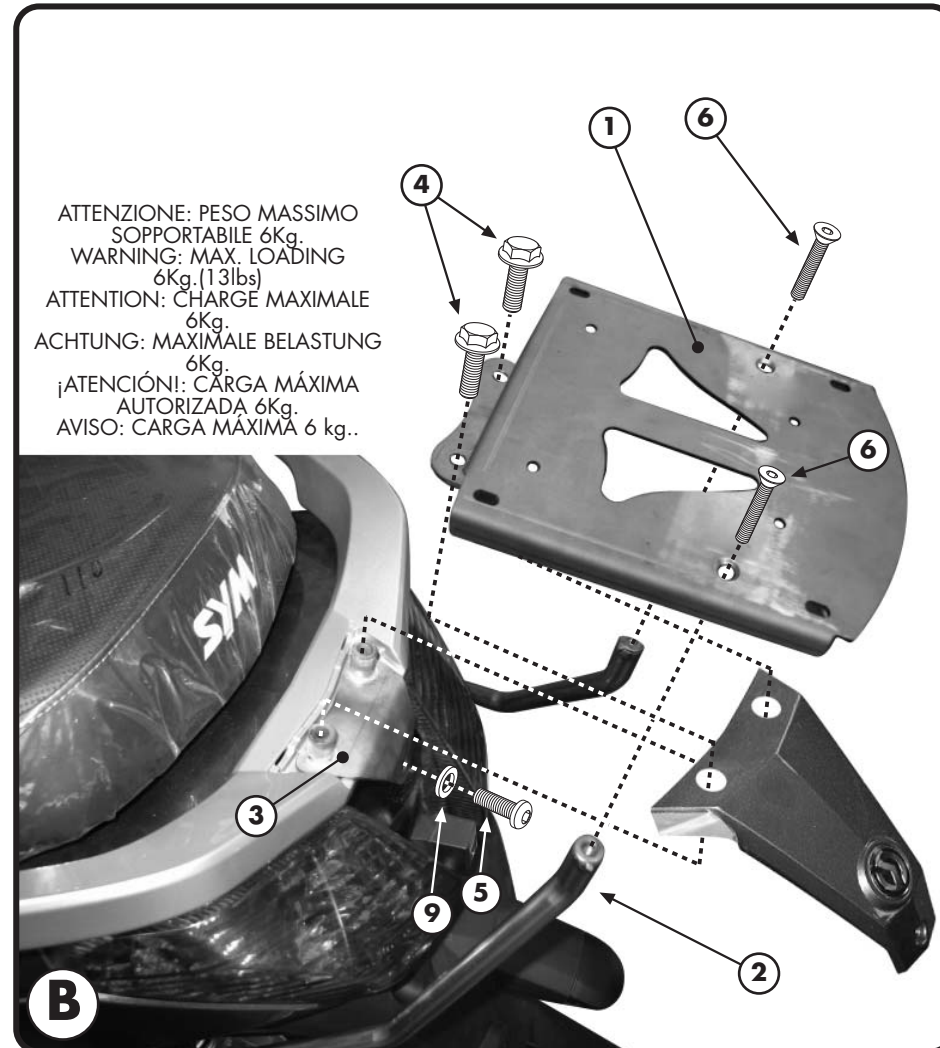

PORTAVALIGIA SPECIFICO - SPECIFIC CASE HOLDER
PORTE-VALISE SPECIFIQUE - SPEZIFISCHER KOFFER-TRÄGER
PORTA-EQUIPAJE ESPECIFICO - TRANSPORTADOR ESPECIFICO

SYM CITYCOM 2008
300cc

ISTRUZIONI DI MONTAGGIO - MOUNTING INSTRUCTIONS - INSTRUCTIONS DE MONTAGE
BAUANLEITUNG - INSTRUCCIONES DE MONTAJE - INSTRUÇÕES DE MONTAGEM

1

SUPPORTO
SUPPORT
SUPPORT
HALTERUNG
SOPORTE
SUPORTE

2

SUPPORTO
SUPPORT
SUPPORT
HALTERUNG
SOPORTE
SUPORTE

3

SUPPORTO
SUPPORT
SUPPORT
HALTERUNG
SOPORTE
SUPORTE

4

VITE TEF M8x45mm
SCREW
VIS
SCHRAUBE
TORNILLO
PARAFUSO

5

VITE TBEI M8x25mm
SCREW
VIS
SCHRAUBE
TORNILLO
PARAFUSO

6

VITE TSCEI M8x20mm
SCREW
VIS
SCHRAUBE
TORNILLO
PARAFUSO

ATTENZIONE: PESO MASSIMO
SOPPORTABILE 6Kg.
WARNING: MAX. LOADING
6Kg. (13lbs)
ATTENTION: CHARGE MAXIMALE
6Kg.
ACHTUNG: MAXIMALE BELASTUNG
6Kg.
¡ATENCIÓN!: CARGA MÁXIMA
AUTORIZADA 6Kg.
AVISO: CARGA MÁXIMA 6 kg..