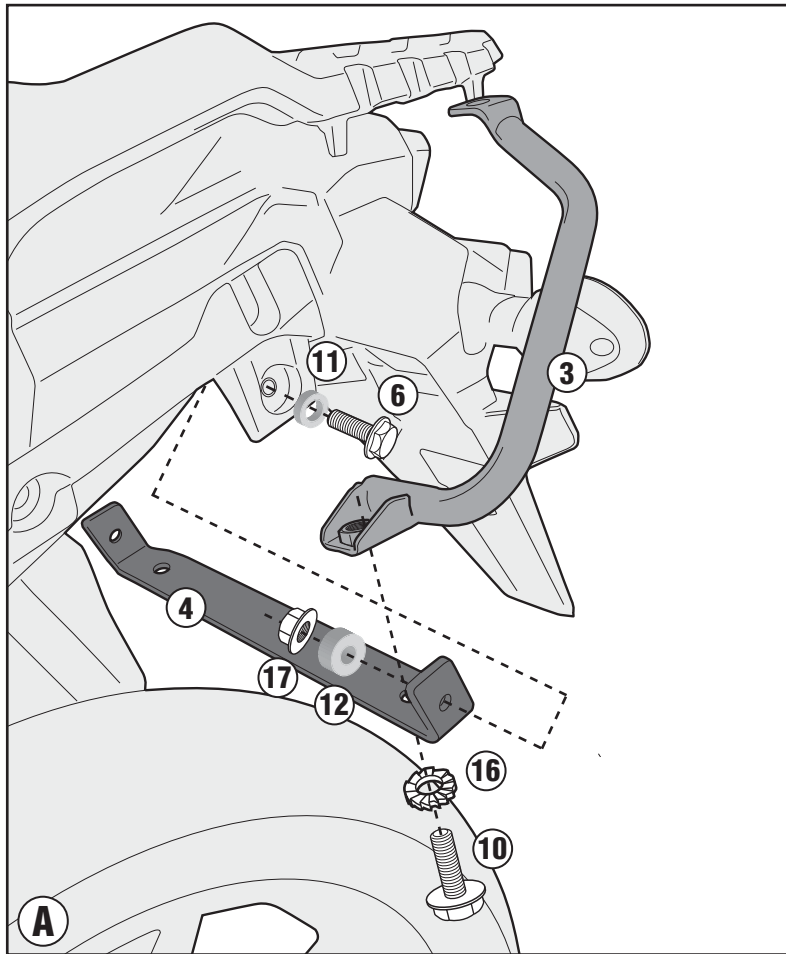

SR3105 - KR3105

PORTAPACCO SPECIFICO - SPECIFIC HOLDER - PORTE-PAQUET SPÉCIFIQUE - SPEZIFISCHER TRÄGER - PORTA-EQUIPAJE ESPECÍFICO - TRANSPORTADOR ESPECÍFICO

SUZUKI DL1000 V-STROM (2014)

ISTRUZIONI DI MONTAGGIO - MOUNTING INSTRUCTIONS
INSTRUCTIONS DE MONTAGE - BAUANLEITUNG
INSTRUCCIONES DE MONTAJE - INSTRUÇÕES DE MONTAGEM