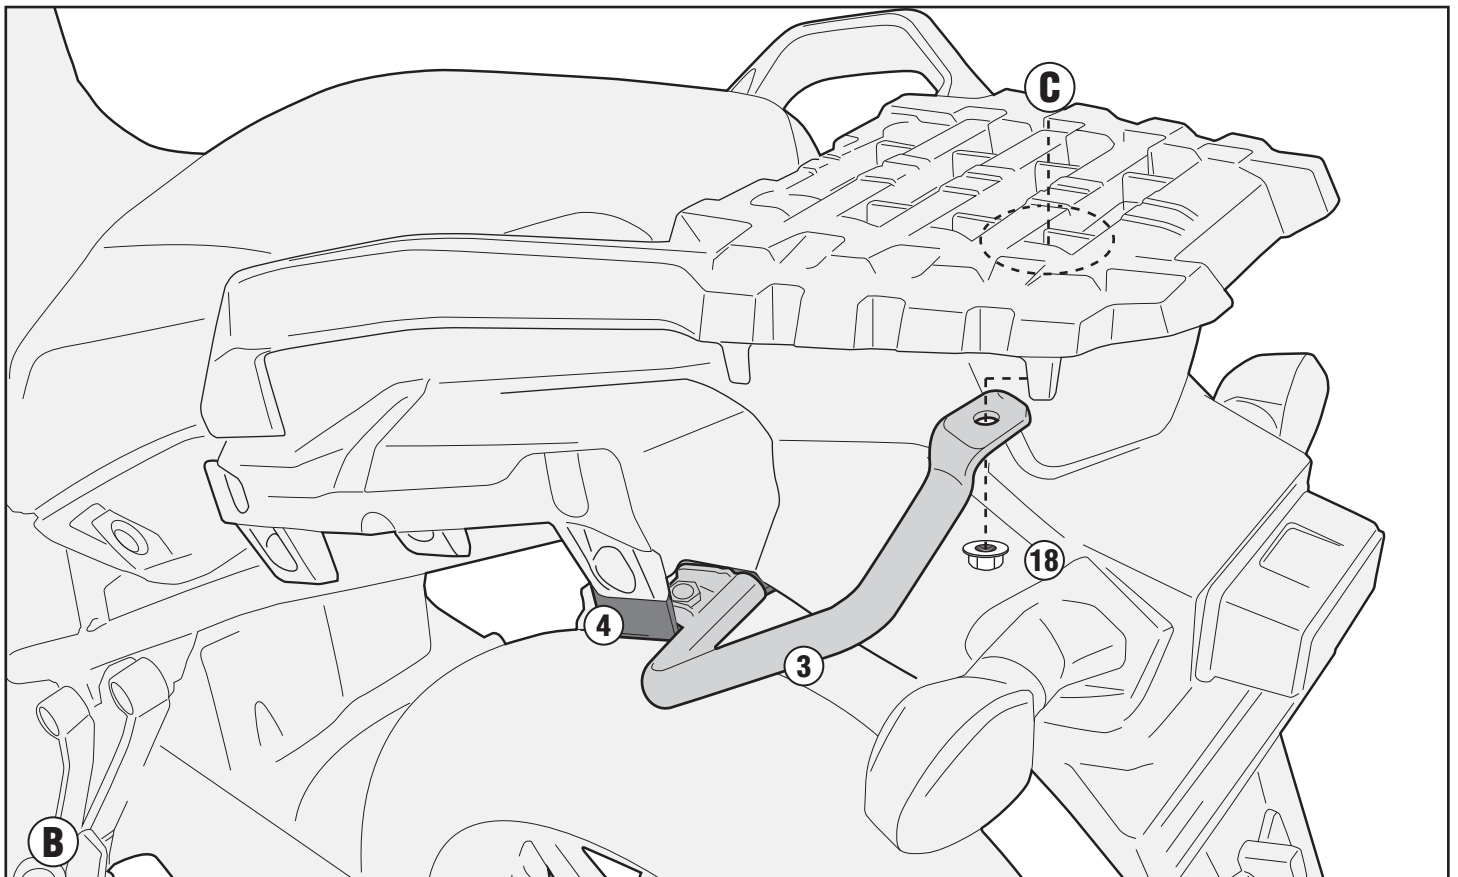

SR3105 - KR3105

PORTAPACCO SPECIFICO - SPECIFIC HOLDER - PORTE-PAQUET SPÉCIFIQUE - SPEZIFISCHER TRÄGER - PORTA-EQUIPAJE ESPECÍFICO - TRANSPORTADOR ESPECÍFICO

SUZUKI DL1000 V-STROM (2014)

ISTRUZIONI DI MONTAGGIO - MOUNTING INSTRUCTIONS
INSTRUCTIONS DE MONTAGE - BAUANLEITUNG
INSTRUCCIONES DE MONTAJE - INSTRUÇÕES DE MONTAGEM