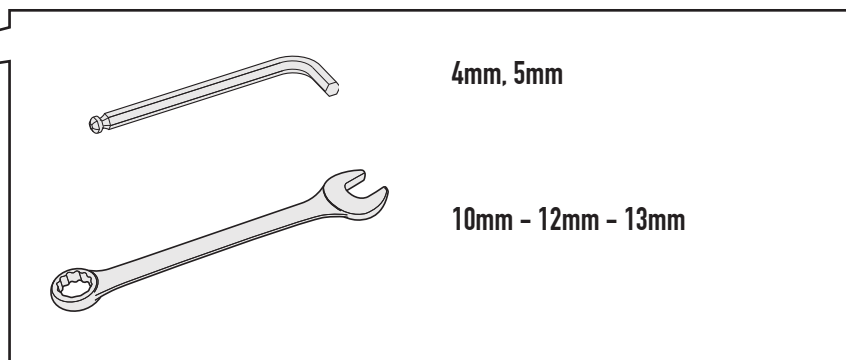

SR3105 - KR3105

PORTAPACCO SPECIFICO - SPECIFIC HOLDER - PORTE-PAQUET SPÉCIFIQUE - SPEZIFISCHER TRÄGER - PORTA-EQUIPAJE ESPECÍFICO - TRANSPORTADOR ESPECÍFICO

SUZUKI DL1000 V-STROM (2014)

N°	Descrizione	Caratteristiche	Codice	Quantità	
11	Distanziale - Spacer Entretoise - Distanzstueck Distanciador - Espaçador	Ø10x3 Foro 6,5mm	C10L3F6,5T	2	
12	Distanziale - Spacer Entretoise - Distanzstueck Distanciador - Espaçador	Ø14x6,5 Foro 7mm	C14L6,5F7T	2	
13	Distanziale - Spacer Entretoise - Distanzstueck Distanciador - Espaçador	Ø12x13,7 Foro 8,2mm	C12L13,7F8,2T	2	
14	Distanziale - Spacer Entretoise - Distanzstueck Distanciador - Espaçador	Ø20x12,5 Foro 9mm	C20L12,5F9T	2	
15	Distanziale - Spacer Entretoise - Distanzstueck Distanciador - Espaçador	Ø22x20 Foro 70,5mm	C22L20F10,5T	4	
16	Rondella - Washer Rondelle - Scheibe Arandela - Arruela	Zigrinata Ø8	814RONZ	2	
17	Dado - Bolt - Ecrou Mutter - Tuerca - Porca	Auto Bloccante Flangiato M6	6DADIAFLN	6	
18	Dado - Bolt - Ecrou Mutter - Tuerca - Porca	Dado Auto Bloccante Flangiato Ribassato M8	8DADIFN	2	
19	Copriforo - Bolt Cap Cache Trou - Stopslock Tapa Agujero - Tampa do Orificio	-	Z621	6	
20	Rondella - Washer Rondelle - Scheibe Arandela - Arruela	-	6RON	4