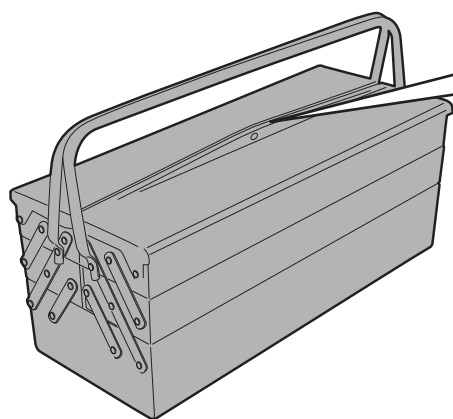

SR3105 - KR3105

PORTAPACCO SPECIFICO - SPECIFIC HOLDER - PORTE-PAQUET SPÉCIFIQUE - SPEZIFISCHER TRÄGER - PORTA-EQUIPAJE ESPECÍFICO - TRANSPORTADOR ESPECÍFICO

SUZUKI DL1000 V-STROM (2014)

N°	Descrizione	Caratteristiche	Codice	Quantità	
11	Distanziale - Spacer Entretoise - Distanzstueck Distanciador - Espaçador	Ø10x3 Foro 6,5mm	C10L3F6,5T	2	
12	Distanziale - Spacer Entretoise - Distanzstueck Distanciador - Espaçador	Ø14x6,5 Foro 7mm	C14L6,5F7T	2	
13	Distanziale - Spacer Entretoise - Distanzstueck Distanciador - Espaçador	Ø12x13,7 Foro 8,2mm	C12L13,7F8,2T	2	
14	Distanziale - Spacer Entretoise - Distanzstueck Distanciador - Espaçador	Ø20x12,5 Foro 9mm	C20L12,5F9T	2	
15	Distanziale - Spacer Entretoise - Distanzstueck Distanciador - Espaçador	Ø22x20 Foro 70,5mm	C22L20F10,5T	4	
16	Rondella - Washer Rondelle - Scheibe Arandela - Arruela	Zigrinata Ø8	814RONZ	2	
17	Dado - Bolt - Ecrou Mutter - Tuerca - Porca	Auto Bloccante Flangiato M6	6DADIAFLN	6	
18	Dado - Bolt - Ecrou Mutter - Tuerca - Porca	Dado Auto Bloccante Flangiato Ribassato M8	8DADIFN	2	
19	Copriforo - Bolt Cap Cache Trou - Stopslock Tapa Agujero - Tampa do Orificio	-	Z621	6	
20	Rondella - Washer Rondelle - Scheibe Arandela - Arruela	-	6RON	4