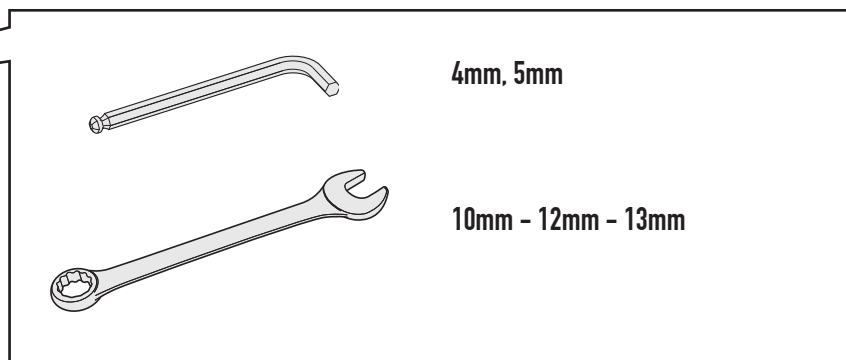

SR3105M - KR3105M

PORTAPACCO SPECIFICO - SPECIFIC HOLDER - PORTE-PAQUET SPÉCIFIQUE - SPEZIFISCHER TRÄGER - PORTA-EQUIPAJE ESPECÍFICO - TRANSPORTADOR ESPECÍFICO

SUZUKI DL1000 V-STROM (2014)

N°	Descrizione	Caratteristiche	Codice	Quantità	
11	Distanziale - Spacer Entretoise - Distanzstueck Distanciador - Espaçador	Ø10x3 Foro 6,5mm	C10L3F6,5T	2	
12	Distanziale - Spacer Entretoise - Distanzstueck Distanciador - Espaçador	Ø14x6,5 Foro 7mm	C14L6,5F7T	2	
13	Distanziale - Spacer Entretoise - Distanzstueck Distanciador - Espaçador	Ø12x13,7 Foro 8,2mm	C12L13,7F8,2T	2	
14	Distanziale - Spacer Entretoise - Distanzstueck Distanciador - Espaçador	Ø20x12,5 Foro 9mm	C20L12,5F9T	2	
15	Distanziale - Spacer Entretoise - Distanzstueck Distanciador - Espaçador	Ø22x20 Foro 70,5mm	C22L20F10,5T	4	
16	Rondella - Washer Rondelle - Scheibe Arandela - Arruela	Zigrinata Ø8	814RONZ	2	
17	Dado - Bolt - Ecrou Mutter - Tuerca - Porca	Auto Bloccante Flangiato M6	6DADIAFLN	6	
18	Dado - Bolt - Ecrou Mutter - Tuerca - Porca	Dado Auto Blocante Flangiato Ribassato M8	8DADIFN	2	
19	Copriforo - Bolt Cap Cache Trou - Stopslock Tapa Agujero - Tampa do Orificio	-	Z621	6	
20	Rondella - Washer Rondelle - Scheibe Arandela - Arruela	-	6RON	4