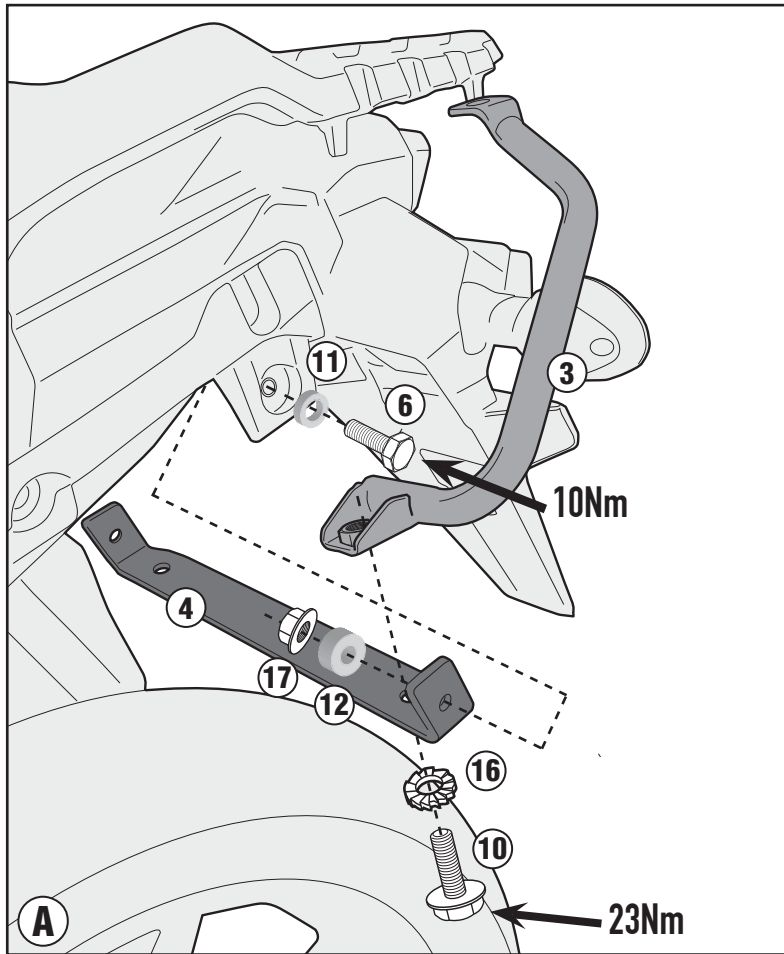

SR3105M - KR3105M

PORTAPACCO SPECIFICO - SPECIFIC HOLDER - PORTE-PAQUET SPÉCIFIQUE - SPEZIFISCHER TRÄGER - PORTA-EQUIPAJE ESPECÍFICO - TRANSPORTADOR ESPECÍFICO

SUZUKI DL1000 V-STROM (2014)

ISTRUZIONI DI MONTAGGIO - MOUNTING INSTRUCTIONS
INSTRUCTIONS DE MONTAGE - BAUANLEITUNG
INSTRUCCIONES DE MONTAJE - INSTRUÇÕES DE MONTAGEM