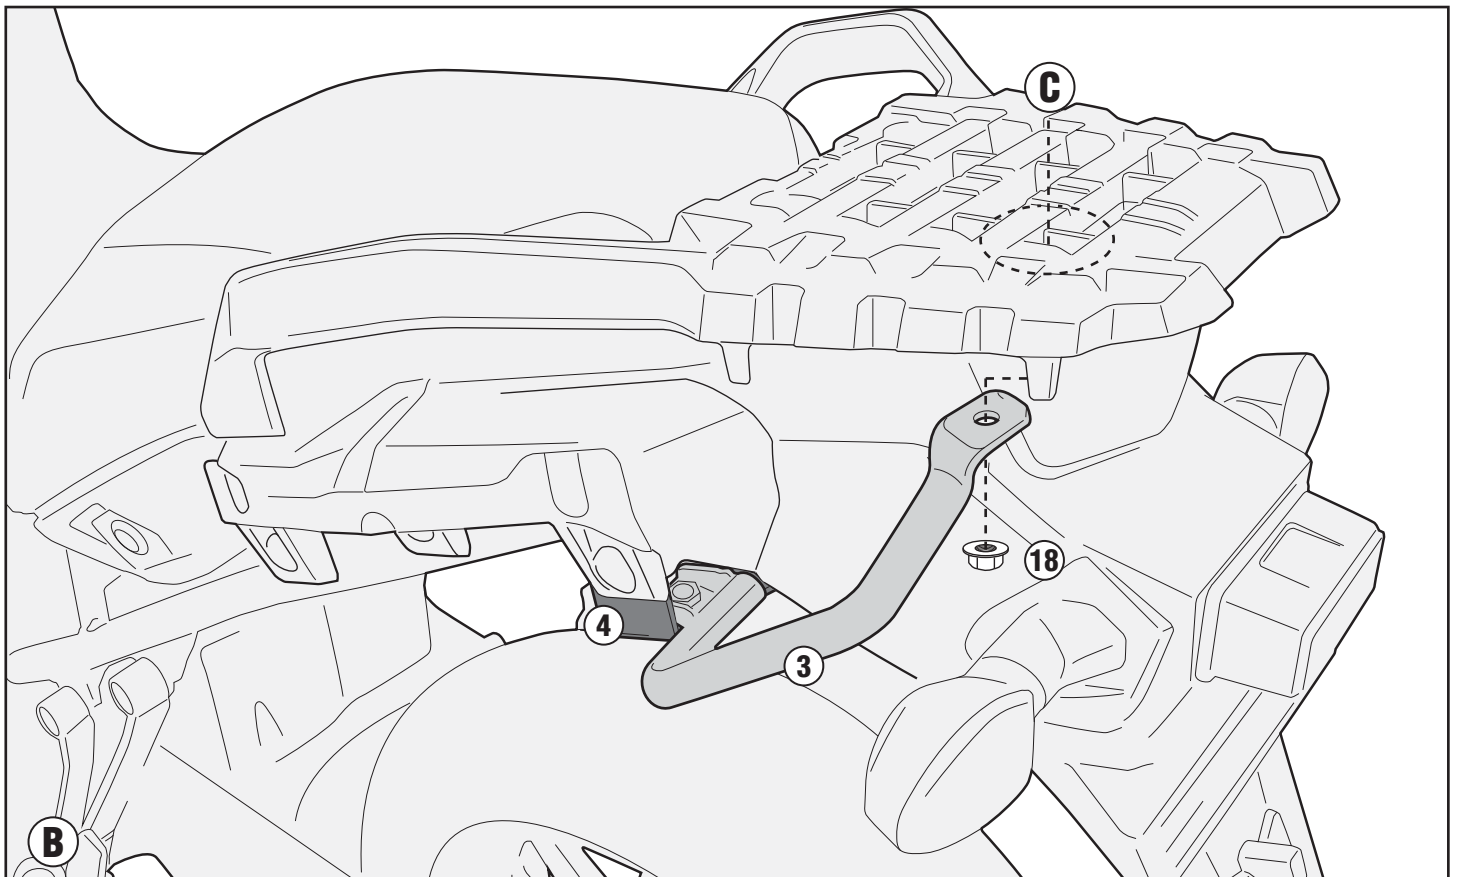

SR3105M - KR3105M

PORTAPACCO SPECIFICO - SPECIFIC HOLDER - PORTE-PAQUET SPÉCIFIQUE - SPEZIFISCHER TRÄGER - PORTA-EQUIPAJE ESPECÍFICO - TRANSPORTADOR ESPECÍFICO

SUZUKI DL1000 V-STROM (2014)

ISTRUZIONI DI MONTAGGIO - MOUNTING INSTRUCTIONS
INSTRUCTIONS DE MONTAGE - BAUANLEITUNG
INSTRUCCIONES DE MONTAJE - INSTRUÇÕES DE MONTAGEM