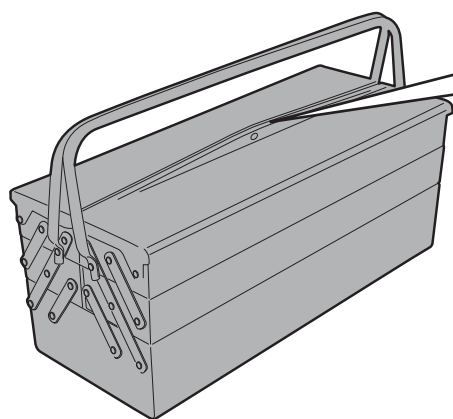

SR3105M - KR3105M

PORTAPACCO SPECIFICO - SPECIFIC HOLDER - PORTE-PAQUET SPÉCIFIQUE - SPEZIFISCHER TRÄGER - PORTA-EQUIPAJE ESPECÍFICO - TRANSPORTADOR ESPECÍFICO

SUZUKI DL1000 V-STROM (2014)

N°	Descrizione	Caratteristiche	Codice	Quantità	
11	Distanziale - Spacer Entretoise - Distanzstueck Distanciador - Espaçador	Ø10x3 Foro 6,5mm	C10L3F6,5T	2	
12	Distanziale - Spacer Entretoise - Distanzstueck Distanciador - Espaçador	Ø14x6,5 Foro 7mm	C14L6,5F7T	2	
13	Distanziale - Spacer Entretoise - Distanzstueck Distanciador - Espaçador	Ø12x13,7 Foro 8,2mm	C12L13,7F8,2T	2	
14	Distanziale - Spacer Entretoise - Distanzstueck Distanciador - Espaçador	Ø20x12,5 Foro 9mm	C20L12,5F9T	2	
15	Distanziale - Spacer Entretoise - Distanzstueck Distanciador - Espaçador	Ø22x20 Foro 70,5mm	C22L20F10,5T	4	
16	Rondella - Washer Rondelle - Scheibe Arandela - Arruela	Zigrinata Ø8	814RONZ	2	
17	Dado - Bolt - Ecrou Mutter - Tuerca - Porca	Auto Bloccante Flangiato M6	6DADIAFLN	6	
18	Dado - Bolt - Ecrou Mutter - Tuerca - Porca	Dado Auto Blocante Flangiato Ribassato M8	8DADIFN	2	
19	Copriforo - Bolt Cap Cache Trou - Stopslock Tapa Agujero - Tampa do Orificio	-	Z621	6	
20	Rondella - Washer Rondelle - Scheibe Arandela - Arruela	-	6RON	4