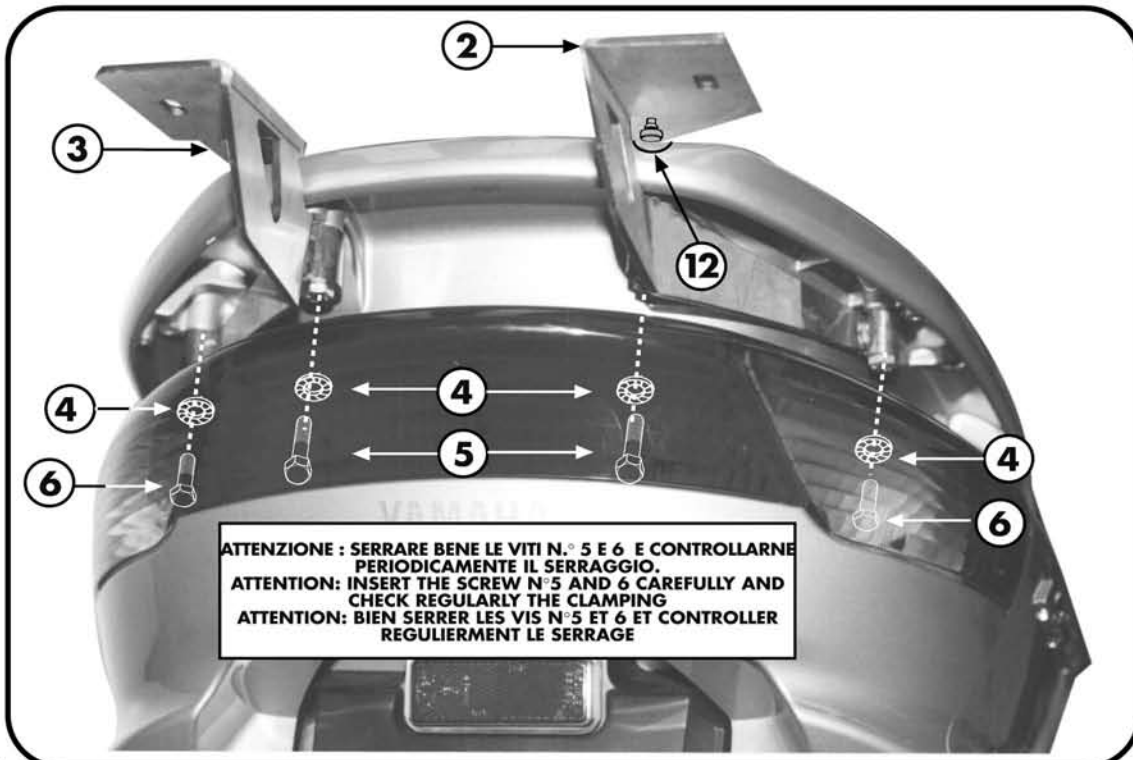

# YAMAHA MAJESTY 250 '00/'02 MBK SKYLINER 250 '00/'02

ISTRUZIONI DI MONTAGGIO - MOUNTING INSTRUCTIONS  
 INSTRUCTIONS DE MONTAGE - BAUANLEITUNG - INSTRUCCIONES DE MONTAJE

PER UN MONTAGGIO CORRETTO  
 CONSIGLIAMO:

- 1- TOGLIERE IL MANIGLIONE
- 2- FISSARE I SUPPORTI 2 E 3
- 3- RIMONTARE IL MANIGLIONE

FOR A PROPER MOUNTING WE  
 SUGGEST:

- 1- TAKE OFF THE ANDLE
- 2- ATTACH THE SUPPORT N°2 AND 3
- 3- REMOUNT THE ANDLE

POUR UN MONTAGE CORRECT:

- 1- ENLEVER LA POIGNEE POSTERIEURE
- 2- FIXER LES SUPPORTS 2 ET 3
- 3- REMONTER LA POIGNEE POSTERIEURE
- 4- MONTER LA PLATINE

ATTENZIONE : capacità di carico max consigliata 5Kg.  
 WARNING : advised loading max capacity 5Kg.  
 ATTENTION : capacité de charge max conseillée 5Kg.