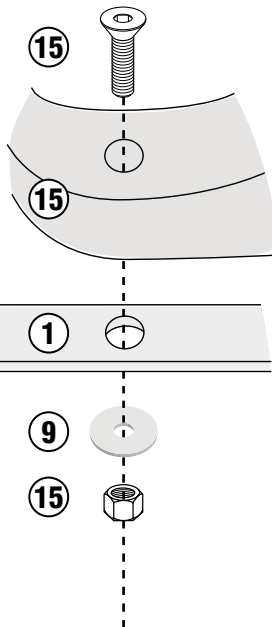

SR5126 - KR5126

PORTAPACCO SPECIFICO - SPECIFIC HOLDER - PORTE-PAQUET SPÉCIFIQUE - SPEZIFISCHER TRÄGER - PORTA-EQUIPAJE ESPECÍFICO - TRANSPORTADOR ESPECÍFICO

BMW G 310GS (2017)

M8A - M8B

C

M5/M5M/ M6M PLATE

D