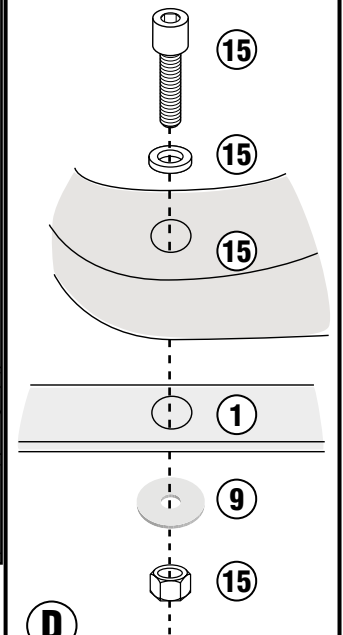

M5/M5M/ M6M PLATE