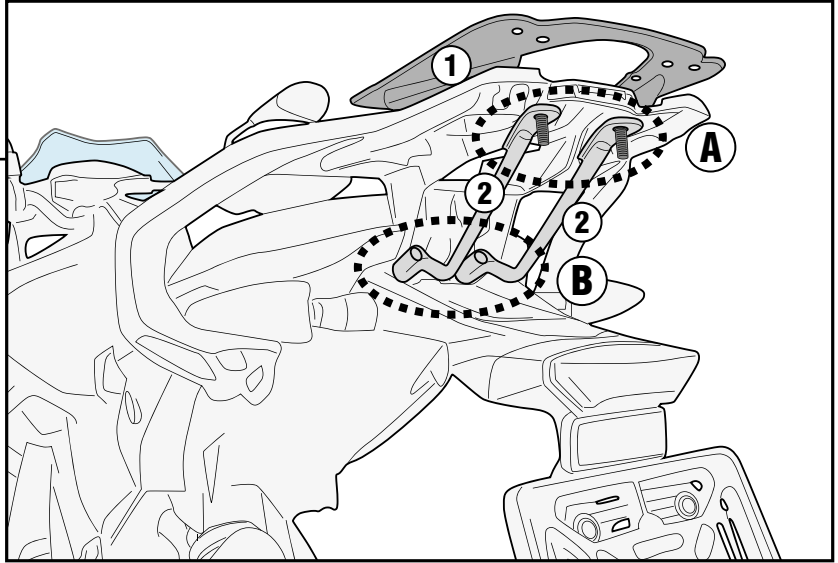

SR5126 - KR5126

PORTAPACCO SPECIFICO - SPECIFIC HOLDER - PORTE-PAQUET SPÉCIFIQUE - SPEZIFISCHER TRÄGER - PORTA-EQUIPAJE ESPECÍFICO - TRANSPORTADOR ESPECÍFICO

BMW G 310GS (2017)