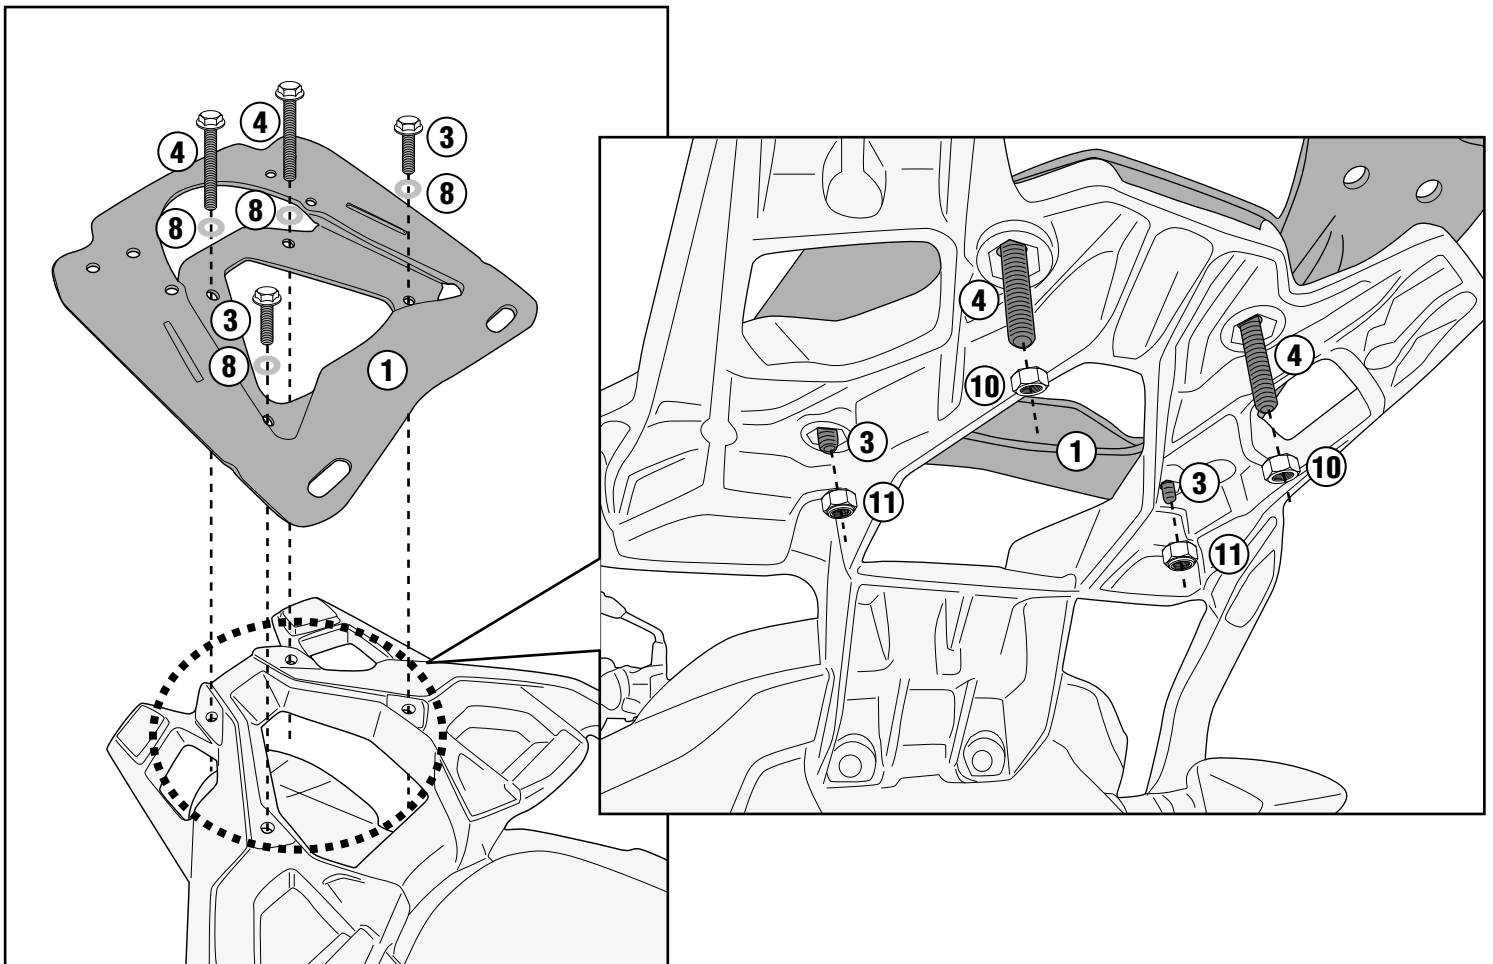

SR5126 - KR5126

PORTAPACCO SPECIFICO - SPECIFIC HOLDER - PORTE-PAQUET SPÉCIFIQUE - SPEZIFISCHER TRÄGER - PORTA-EQUIPAJE ESPECÍFICO - TRANSPORTADOR ESPECÍFICO

BMW G 310GS (2017)