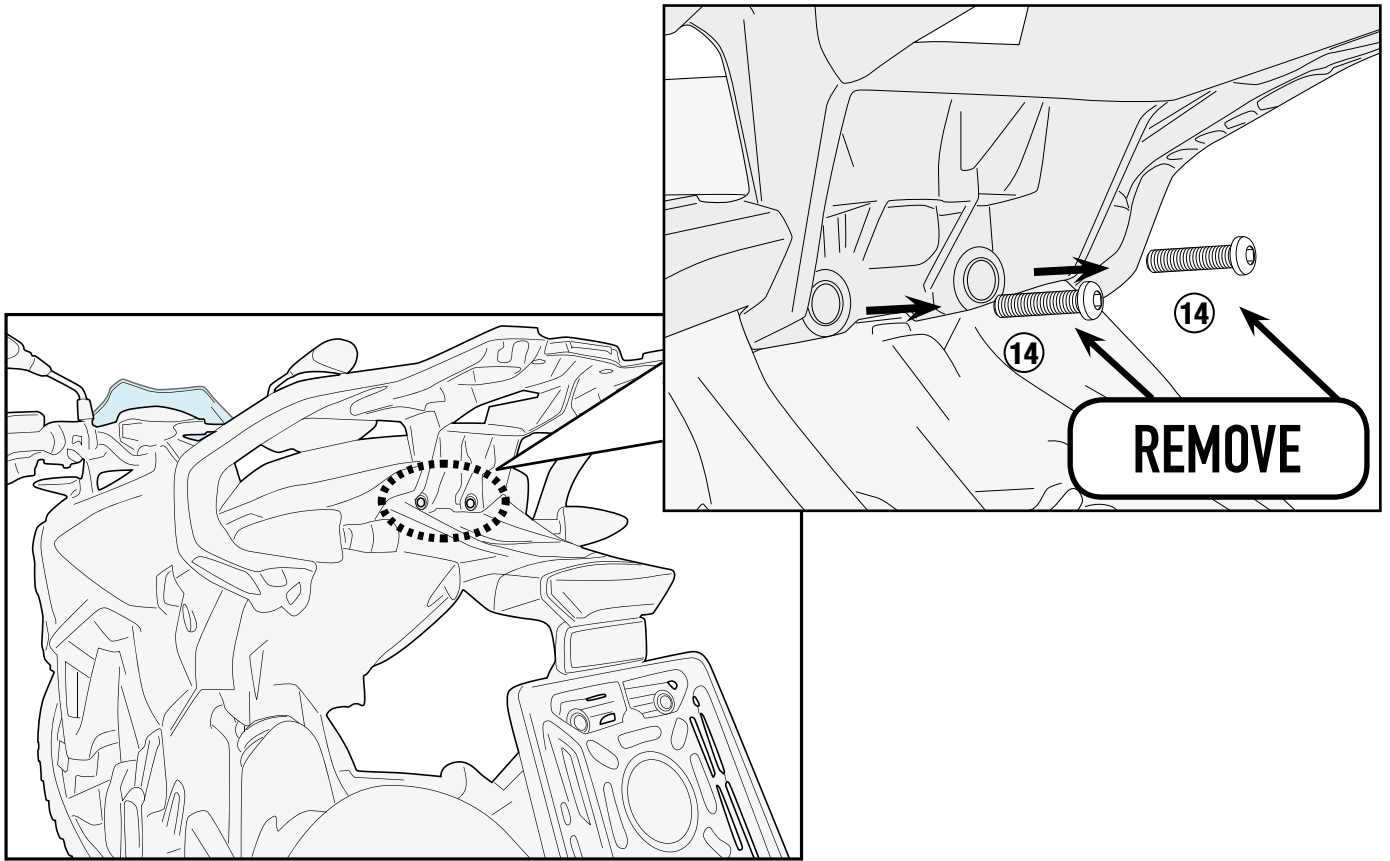

SR5126 - KR5126

PORTAPACCO SPECIFICO - SPECIFIC HOLDER - PORTE-PAQUET SPÉCIFIQUE - SPEZIFISCHER TRÄGER - PORTA-EQUIPAJE ESPECÍFICO - TRANSPORTADOR ESPECÍFICO

BMW G 310GS (2017)