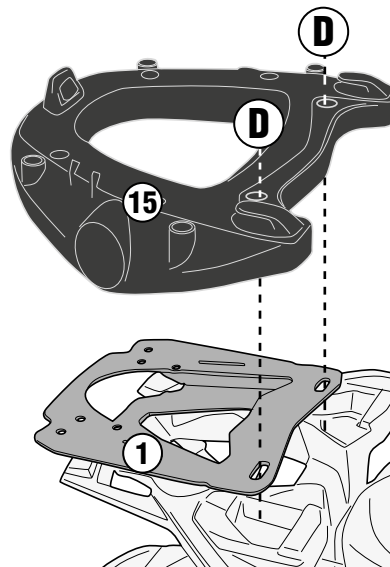

SR5126 - KR5126

PORTAPACCO SPECIFICO - SPECIFIC HOLDER - PORTE-PAQUET SPÉCIFIQUE - SPEZIFISCHER TRÄGER - PORTA-EQUIPAJE ESPECÍFICO - TRANSPORTADOR ESPECÍFICO

BMW G 310GS (2017)

N°	Descrizione	Caratteristiche	Codice	Quantità
1	Supporto superiore - Support higher Support supérieur - Halterung höher Soporte superior - Apoio superior	-	GNB2038V	1
2	Supporto inferiore - Lower support Support inférieur - Soporte inferior Untere Halterung - Suporte inferior	-	GNB2037V	2
3	Vite - Screw Vis - Schraube Tornillo - Parafuso	TECF M6X20	620TECF	2
4	Vite - Screw Vis - Schraube Tornillo - Parafuso	TECF M6X40	640TECF	2
5	Vite - Screw Vis - Schraube Tornillo - Parafuso	TCEI M8X65	865TCEI	2
6	Rondella spaccata - Split washer Scheibe - Rondelle fendue Arandela seccionada - Arruela Dentada	Ø 8	Z1060	2
7	Rondella - Washer Rondelle - Scheibe Arandela - Arruela	-	820RON	2
8	Rondella - Washer Rondelle - Scheibe Arandela - Arruela	-	6RON	4
9	Rondella - Washer Rondelle - Scheibe Arandela - Arruela	-	620RON	4
10	Dado - Bolt - Ecrou Mutter - Tuerca	Dado M6	6DADI	2
11	Dado - Bolt - Ecrou Mutter - Tuerca	Dado Autobloccante M6	6DADIAU	2
12	Dado - Bolt - Ecrou Mutter - Tuerca	Dado Autobloccante Flangiato Rilbassato M6	6DADIABFN	2
13	Distanziale - Spacer Entretoise - Distanzstueck Distanciador - Espaçador	Ø14x10 Foro 6,5mm	C14L10F6,5T	2
14	Componenti Originali - Original Parts Parties Originales - Original Bauteile Componentes Originales - Componentes Originais	-	-	-
15	Particolari Inclusi Nel Kit Viteria Della Piastra Components Included In The Fitting Kit Of The Plate Pièces Incluses Dans Le Kit De Vis De La Platine Die Einzelnen Teile Sind Bei Montagekit Der Platte Enthalten Despieces Incluidos En El Kit De Anclajes De La Parrilla Explodiu Incluído No Kit As Âncoras Da Grelha	-	-	-

PORTAPACCO SPECIFICO - SPECIFIC HOLDER - PORTE-PAQUET SPÉCIFIQUE - SPEZIFISCHER TRÄGER - PORTA-EQUIPAJE ESPECÍFICO - TRANSPORTADOR ESPECÍFICO

BMW G 310GS (2017)

M8A - M8B

C

M5/M5M/ M6M PLATE

D

SR5126 - KR5126