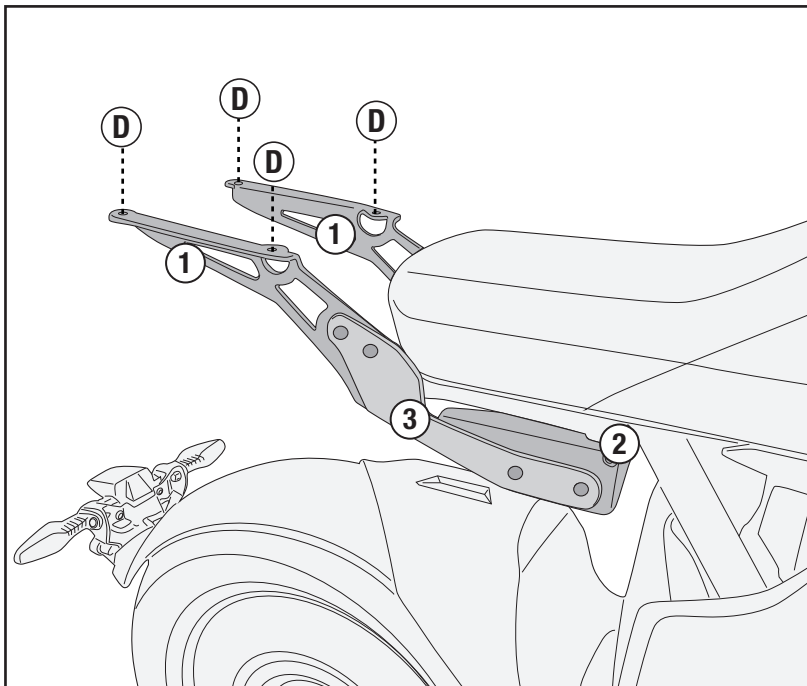

SR5142 - KR5142

MONORACK SPECIFICO - SPECIFIC MONORACK - MONORACK SPECIFIQUE - SPEZIFISCHES MONORACK - MONORACK ESPECÍFICO - MONORACK ESPECÍFICA