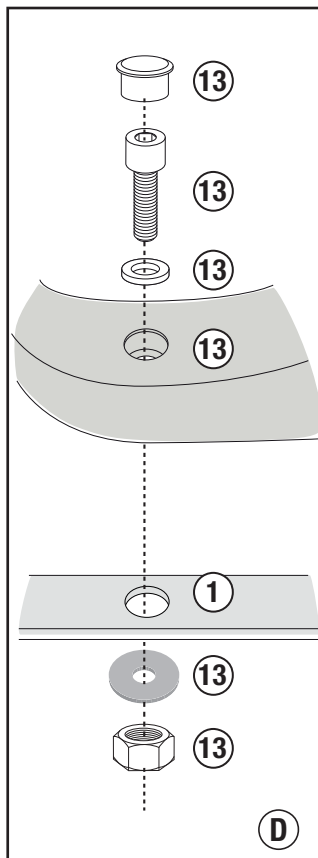

M5M/M6M PLATE

ISTRUZIONI DI MONTAGGIO - MOUNTING INSTRUCTIONS
INSTRUCTIONS DE MONTAGE - BAUANLEITUNG
INSTRUCCIONES DE MONTAJE - INSTRUÇÕES DE MONTAGEM