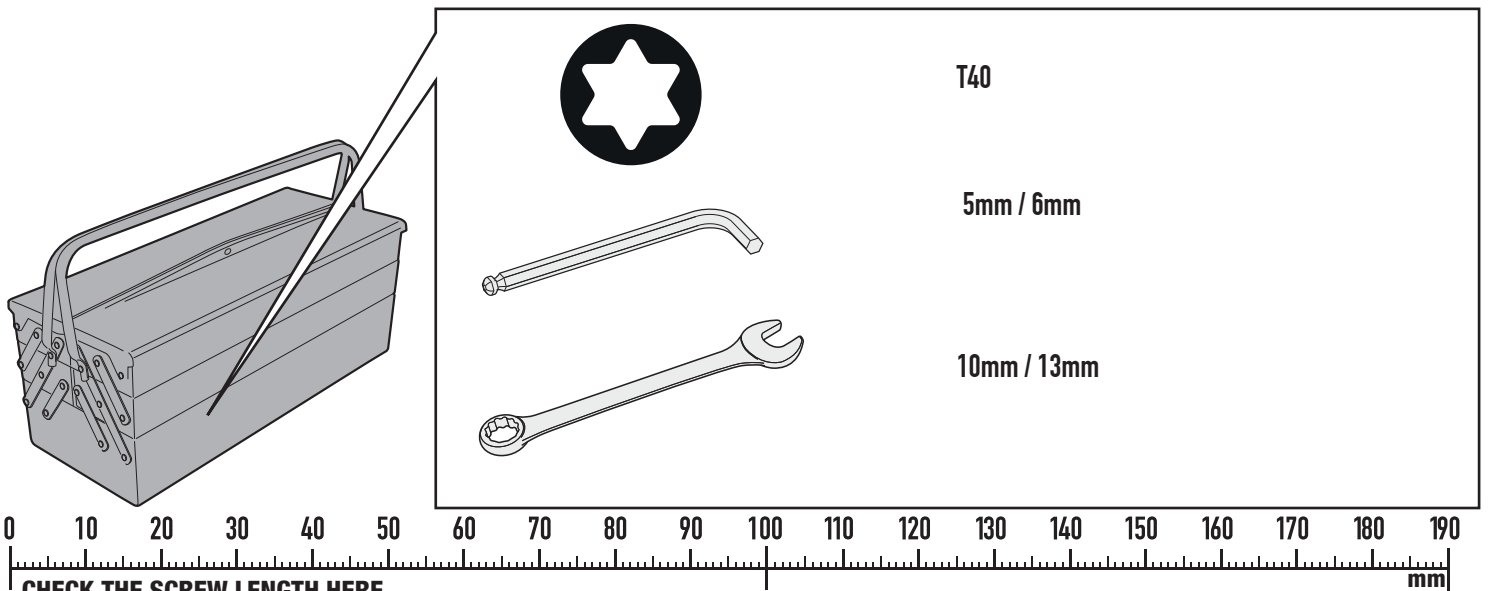

SR5142 - KR5142

MONORACK SPECIFICO - SPECIFIC MONORACK - MONORACK SPECIFIQUE - SPEZIFISCHES MONORACK - MONORACK ESPECÍFICO - MONORACK ESPECÍFICA

N°	Descrizione/Description	Caratteristiche/Features	Codice/Code	Quantità/Quantity
1	Supporto posteriore - Rear support - Hintere Unterstützung Support arrière - Soporte trasero - Suporte traseiro	-	GL5178DXV GL5178SXV	2 (Right; Left)
2	Supporto - Support - Support Halterung - Soporte - Apoio	-	GL5179DXV GL5179SXV	2 (Right; Left)
3	Supporto laterale - Lateral support - Untere Halterung Support latéral - Soporte lateral - Suporte lateral	-	GL5180V	2
4	Vite - Screw - Vis - Schraube Tornillo - Parafuso	M8x25 TBEI	825TBEI	4
5	Vite - Screw - Vis - Schraube Tornillo - Parafuso	M8x20 TBEI	820TBEI	4
6	Vite - Screw - Vis - Schraube Tornillo - Parafuso	M8x30 TCE	830TCE	2
7	Vite - Screw - Vis - Schraube Tornillo - Parafuso	M8x50 TCE	850TCE	2
8	Rondella - Washer Rondelle - Scheibe Arandela - Arruela	Foro Ø8mm	8RON	12
9	Rondella - Washer Rondelle - Scheibe Arandela - Arruela	Foro Ø8mm/ Esterno Ø24/25 mm Sp.2/3 mm	258RON	2
10	Distanziale - Spacer Entretoise - Distanzstueck Distanciador - Espaçador	Ø24x26 Foro 10,5mm	C24L26F10,5T	2
11	Dado - Bolt - Ecrow Mutter - Tuerca - Porca	Dado Autobloccante Flangiato M8 (H.9,5mm)	8DADIFN	8
12	Tappo - Cap Fiche - Stecker Enchufe - Capa	-	13COP	8
13	Particolari Inclusi Nel Kit Viteria Della Piastra Components Included In The Fitting Kit Of The Plate Pièces Inclues Dans Le Kit De Vis De La Platine Die Einzelnen Teile Sind Bei Montagekit Der Platte Enthalten Despieces Incluidos En El Kit De Anclajes De La Parrilla Explodiu Incluído No Kit As Âncoras Da Grelha	-	-	-

SR5142 - KR5142

MONORACK SPECIFICO - SPECIFIC MONORACK - MONORACK SPECIFIQUE - SPEZIFISCHES MONORACK - MONORACK ESPECÍFICO - MONORACK ESPECÍFICA