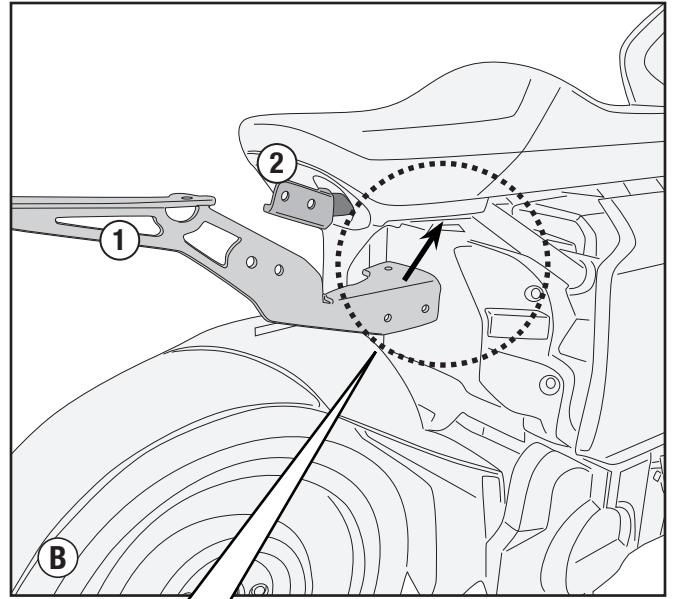

SR5142 - KR5142

MONORACK SPECIFICO - SPECIFIC MONORACK - MONORACK SPECIFIQUE - SPEZIFISCHES MONORACK - MONORACK ESPECÍFICO - MONORACK ESPECÍFICA

ISTRUZIONI DI MONTAGGIO - MOUNTING INSTRUCTIONS
INSTRUCTIONS DE MONTAGE - BAUANLEITUNG
INSTRUCCIONES DE MONTAJE - INSTRUÇÕES DE MONTAGEM