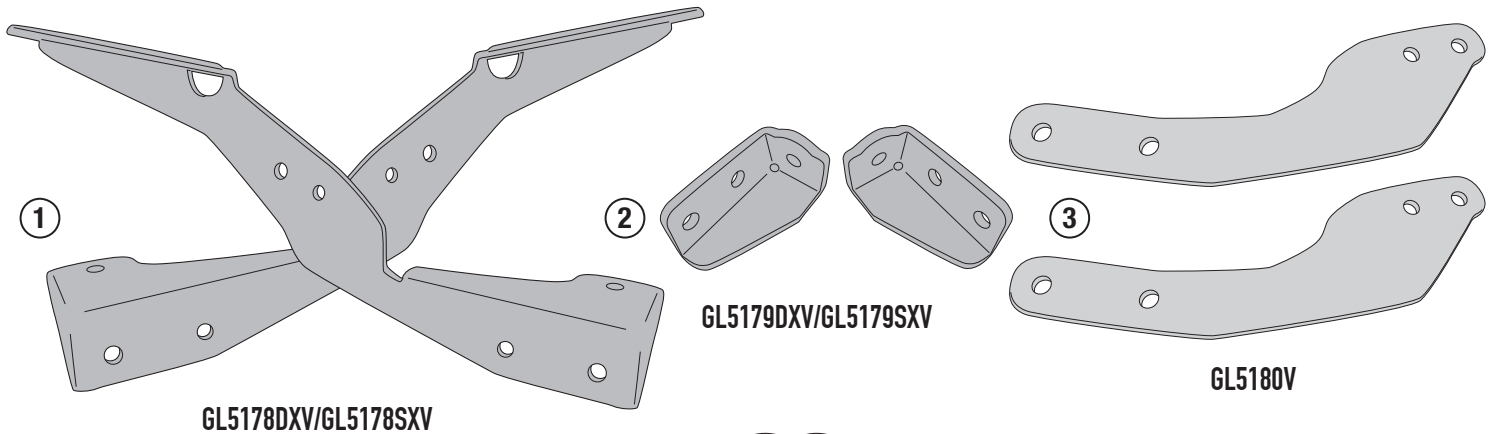

SR5142 - KR5142

MONORACK SPECIFICO - SPECIFIC MONORACK - MONORACK SPECIFIQUE - SPEZIFISCHES MONORACK - MONORACK ESPECÍFICO - MONORACK ESPECÍFICA

N°	Descrizione/Description	Caratteristiche/Features	Codice/Code	Quantità/Quantity
1	Supporto posteriore - Rear support - Hintere Unterstützung Support arrière - Soporte trasero - Suporte traseiro	-	GL5178DXV GL5178SXV	2 (Right; Left)
2	Supporto - Support - Support Halterung - Soporte - Apoio	-	GL5179DXV GL5179SXV	2 (Right; Left)
3	Supporto laterale - Lateral support - Untere Halterung Support latéral - Soporte lateral - Suporte lateral	-	GL5180V	2
4	Vite - Screw - Vis - Schraube Tornillo - Parafuso	M8x25 TBEI	825TBEI	4
5	Vite - Screw - Vis - Schraube Tornillo - Parafuso	M8x20 TBEI	820TBEI	4
6	Vite - Screw - Vis - Schraube Tornillo - Parafuso	M8x30 TCE	830TCE	2
7	Vite - Screw - Vis - Schraube Tornillo - Parafuso	M8x50 TCE	850TCE	2
8	Rondella - Washer Rondelle - Scheibe Arandela - Arruela	Foro Ø8mm	8RON	12
9	Rondella - Washer Rondelle - Scheibe Arandela - Arruela	Foro Ø8mm/ Esterno Ø24/25 mm Sp.2/3 mm	258RON	2
10	Distanziale - Spacer Entretoise - Distanzstueck Distanciador - Espaçador	Ø24x26 Foro 10,5mm	C24L26F10,5T	2
11	Dado - Bolt - Ecrow Mutter - Tuerca - Porca	Dado Autobloccante Flangiato M8 (H.9,5mm)	8DADIFN	8
12	Tappo - Cap Fiche - Stecker Enchufe - Capa	-	13COP	8
13	Particolari Inclusi Nel Kit Viteria Della Piastra Components Included In The Fitting Kit Of The Plate Pièces Inclues Dans Le Kit De Vis De La Platine Die Einzelnen Teile Sind Bei Montagekit Der Platte Enthalten Despieces Incluidos En El Kit De Anclajes De La Parrilla Explodiu Incluído No Kit As Âncoras Da Grelha	-	-	-

SR5142 - KR5142

MONORACK SPECIFICO - SPECIFIC MONORACK - MONORACK SPECIFIQUE - SPEZIFISCHES MONORACK - MONORACK ESPECÍFICO - MONORACK ESPECÍFICA

SR5142 - KR5142

MONORACK SPECIFICO - SPECIFIC MONORACK - MONORACK SPECIFIQUE - SPEZIFISCHES MONORACK - MONORACK ESPECÍFICO - MONORACK ESPECÍFICA