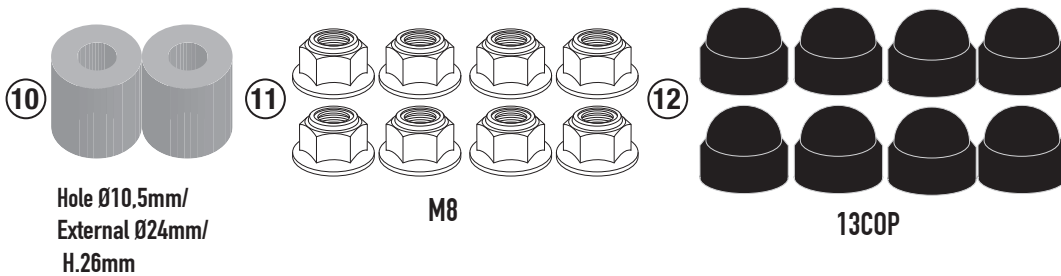

SR5142 - KR5142

MONORACK SPECIFICO - SPECIFIC MONORACK - MONORACK SPECIFIQUE - SPEZIFISCHES MONORACK - MONORACK ESPECÍFICO - MONORACK ESPECÍFICA

N°	Descrizione/Description	Caratteristiche/Features	Codice/Code	Quantità/Quantity
1	Supporto posteriore - Rear support - Hintere Unterstützung Support arrière - Soporte trasero - Suporte traseiro	-	GL5178DXV GL5178SXV	2 (Right; Left)
2	Supporto - Support - Support Halterung - Soporte - Apoio	-	GL5179DXV GL5179SXV	2 (Right; Left)
3	Supporto laterale - Lateral support - Untere Halterung Support latéral - Soporte lateral - Suporte lateral	-	GL5180V	2
4	Vite - Screw - Vis - Schraube Tornillo - Parafuso	M8x25 TBEI	825TBEI	4
5	Vite - Screw - Vis - Schraube Tornillo - Parafuso	M8x20 TBEI	820TBEI	4
6	Vite - Screw - Vis - Schraube Tornillo - Parafuso	M8x30 TCE	830TCE	2
7	Vite - Screw - Vis - Schraube Tornillo - Parafuso	M8x50 TCE	850TCE	2
8	Rondella - Washer Rondelle - Scheibe Arandela - Arruela	Foro Ø8mm	8RON	12
9	Rondella - Washer Rondelle - Scheibe Arandela - Arruela	Foro Ø8mm/ Esterno Ø24/25 mm Sp.2/3 mm	258RON	2
10	Distanziale - Spacer Entretoise - Distanzstueck Distanciador - Espaçador	Ø24x26 Foro 10,5mm	C24L26F10,5T	2
11	Dado - Bolt - Ecrow Mutter - Tuerca - Porca	Dado Autobloccante Flangiato M8 (H.9,5mm)	8DADIFN	8
12	Tappo - Cap Fiche - Stecker Enchufe - Capa	-	13COP	8
13	Particolari Inclusi Nel Kit Viteria Della Piastra Components Included In The Fitting Kit Of The Plate Pièces Inclues Dans Le Kit De Vis De La Platine Die Einzelnen Teile Sind Bei Montagekit Der Platte Enthalten Despieces Incluidos En El Kit De Anclajes De La Parrilla Explodiu Incluído No Kit As Âncoras Da Grelha	-	-	-

SR5142 - KR5142

MONORACK SPECIFICO - SPECIFIC MONORACK - MONORACK SPECIFIQUE - SPEZIFISCHES MONORACK - MONORACK ESPECÍFICO - MONORACK ESPECÍFICA