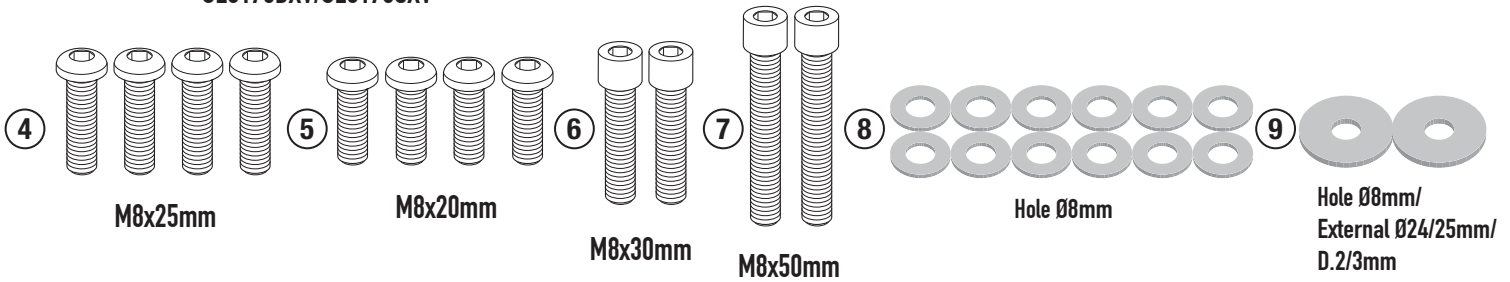

SR5142 - KR5142

MONORACK SPECIFICO - SPECIFIC MONORACK - MONORACK SPECIFIQUE - SPEZIFISCHES MONORACK - MONORACK ESPECÍFICO - MONORACK ESPECÍFICA

N°	Descrizione/Description	Caratteristiche/Features	Codice/Code	Quantità/Quantity
1	Supporto posteriore - Rear support - Hintere Unterstützung Support arrière - Soporte trasero - Suporte traseiro	-	GL5178DXV GL5178SXV	2 (Right; Left)
2	Supporto - Support - Support Halterung - Soporte - Apoio	-	GL5179DXV GL5179SXV	2 (Right; Left)
3	Supporto laterale - Lateral support - Untere Halterung Support latéral - Soporte lateral - Suporte lateral	-	GL5180V	2
4	Vite - Screw - Vis - Schraube Tornillo - Parafuso	M8x25 TBEI	825TBEI	4
5	Vite - Screw - Vis - Schraube Tornillo - Parafuso	M8x20 TBEI	820TBEI	4
6	Vite - Screw - Vis - Schraube Tornillo - Parafuso	M8x30 TCE	830TCE	2
7	Vite - Screw - Vis - Schraube Tornillo - Parafuso	M8x50 TCE	850TCE	2
8	Rondella - Washer Rondelle - Scheibe Arandela - Arruela	Foro Ø8mm	8RON	12
9	Rondella - Washer Rondelle - Scheibe Arandela - Arruela	Foro Ø8mm/ Esterno Ø24/25 mm Sp.2/3 mm	258RON	2
10	Distanziale - Spacer Entretoise - Distanzstueck Distanciador - Espaçador	Ø24x26 Foro 10,5mm	C24L26F10,5T	2
11	Dado - Bolt - Ecrow Mutter - Tuerca - Porca	Dado Autobloccante Flangiato M8 (H.9,5mm)	8DADIFN	8
12	Tappo - Cap Fiche - Stecker Enchufe - Capa	-	13COP	8
13	Particolari Inclusi Nel Kit Viteria Della Piastra Components Included In The Fitting Kit Of The Plate Pièces Inclues Dans Le Kit De Vis De La Platine Die Einzelnen Teile Sind Bei Montagekit Der Platte Enthalten Despieces Incluidos En El Kit De Anclajes De La Parrilla Explodiu Incluído No Kit As Âncoras Da Grelha	-	-	-

SR5142 - KR5142

MONORACK SPECIFICO - SPECIFIC MONORACK - MONORACK SPECIFIQUE - SPEZIFISCHES MONORACK - MONORACK ESPECÍFICO - MONORACK ESPECÍFICA