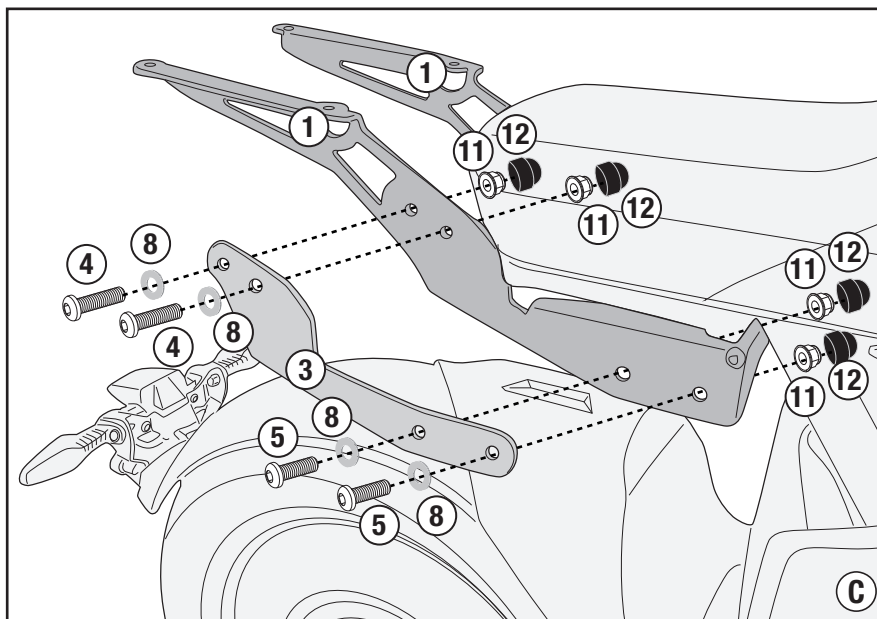

SR5142 - KR5142

MONORACK SPECIFICO - SPECIFIC MONORACK - MONORACK SPECIFIQUE - SPEZIFISCHES MONORACK - MONORACK ESPECÍFICO - MONORACK ESPECÍFICA

ISTRUZIONI DI MONTAGGIO - MOUNTING INSTRUCTIONS
INSTRUCTIONS DE MONTAGE - BAUANLEITUNG
INSTRUCCIONES DE MONTAJE - INSTRUÇÕES DE MONTAGEM