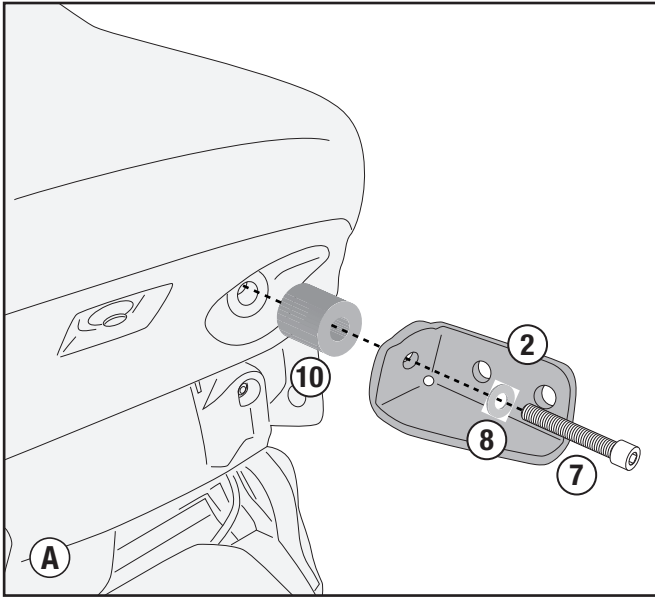

SR5142 - KR5142

MONORACK SPECIFICO - SPECIFIC MONORACK - MONORACK SPECIFIQUE - SPEZIFISCHES MONORACK - MONORACK ESPECÍFICO - MONORACK ESPECÍFICA

ISTRUZIONI DI MONTAGGIO - MOUNTING INSTRUCTIONS
INSTRUCTIONS DE MONTAGE - BAUANLEITUNG
INSTRUCCIONES DE MONTAJE - INSTRUÇÕES DE MONTAGEM