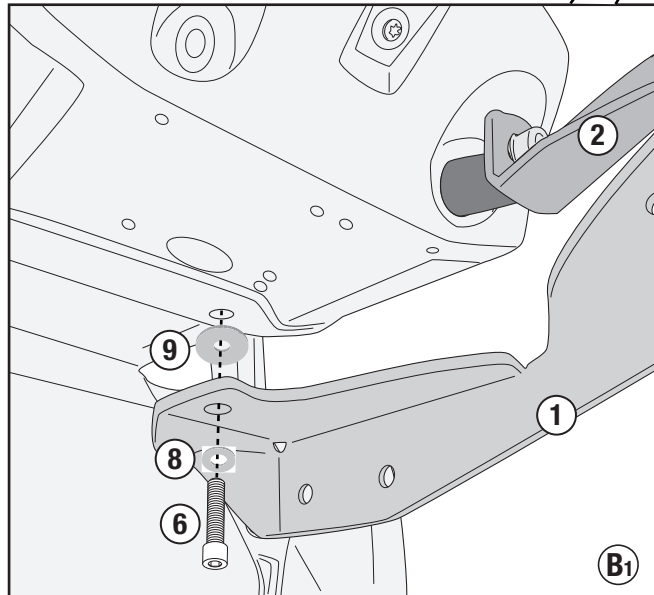

SR5142 - KR5142

MONORACK SPECIFICO - SPECIFIC MONORACK - MONORACK SPECIFIQUE - SPEZIFISCHES MONORACK - MONORACK ESPECÍFICO - MONORACK ESPECÍFICA

ISTRUZIONI DI MONTAGGIO - MOUNTING INSTRUCTIONS
INSTRUCTIONS DE MONTAGE - BAUANLEITUNG
INSTRUCCIONES DE MONTAJE - INSTRUÇÕES DE MONTAGEM