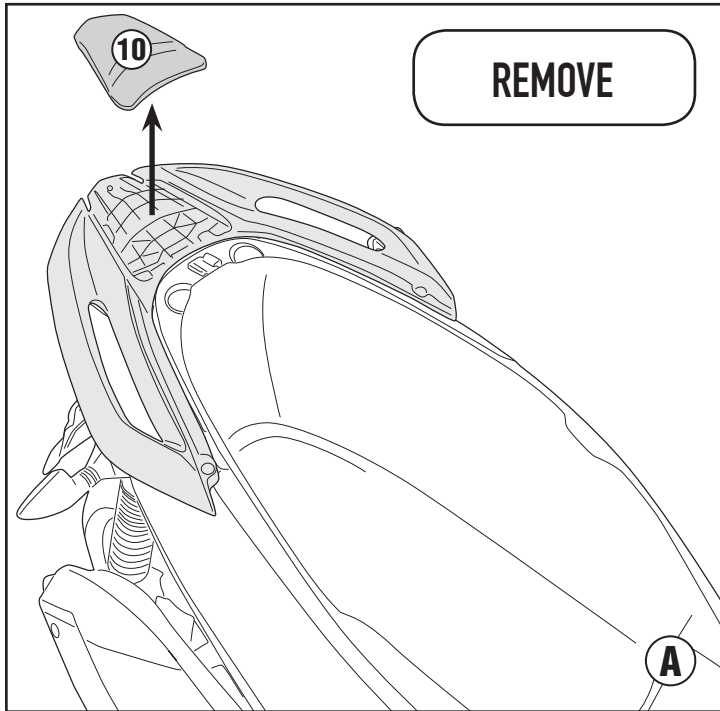

SR5600M - KR5600M

PORTAPACCO SPECIFICO - SPECIFIC HOLDER - PORTE-PAQUET SPÉCIFIQUE - SPEZIFISCHER TRÄGER - PORTA-EQUIPAJE ESPECÍFICO - TRANSPORTADOR ESPECÍFICO

PIAGGIO MP3 YOURBAN 125-300 (2011/2018) / MP3 300 HPE (2019)