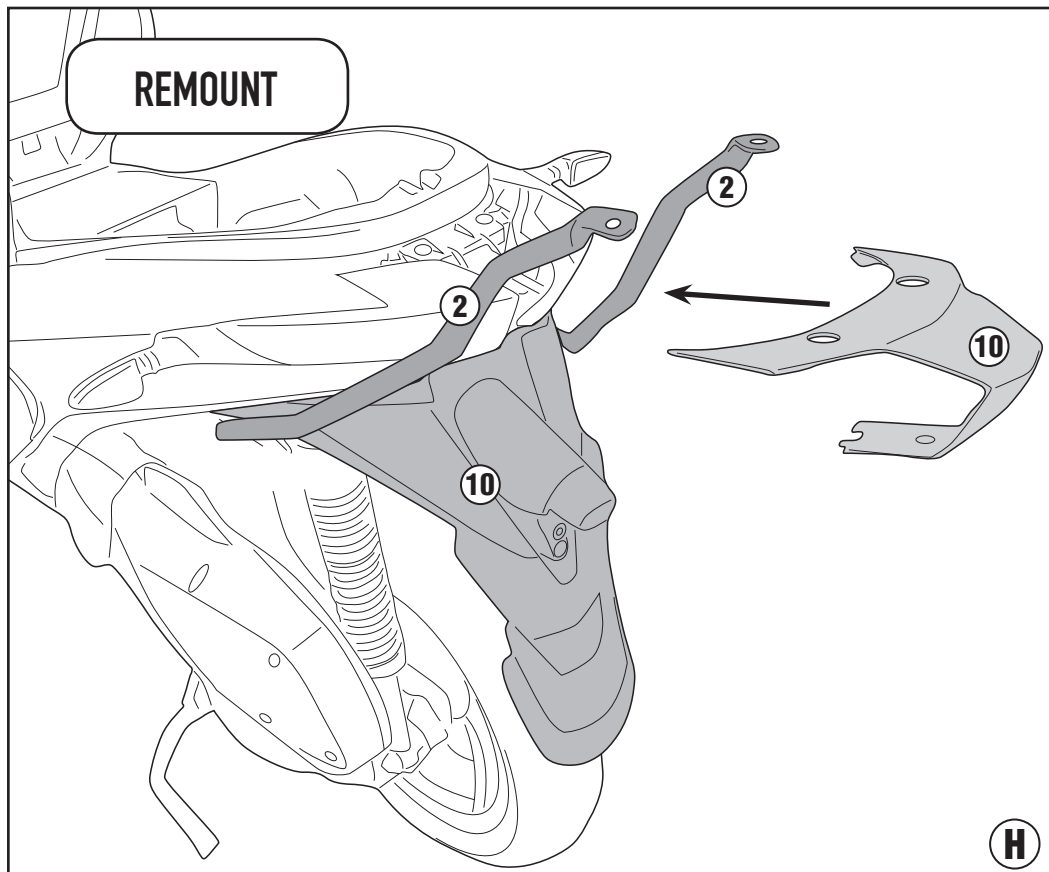

SR5600M - KR5600M

PORTAPACCO SPECIFICO - SPECIFIC HOLDER - PORTE-PAQUET SPÉCIFIQUE - SPEZIFISCHER TRÄGER - PORTA-EQUIPAJE ESPECÍFICO - TRANSPORTADOR ESPECÍFICO

PIAGGIO MP3 YOURBAN 125-300 (2011/2018) / MP3 300 HPE (2019)