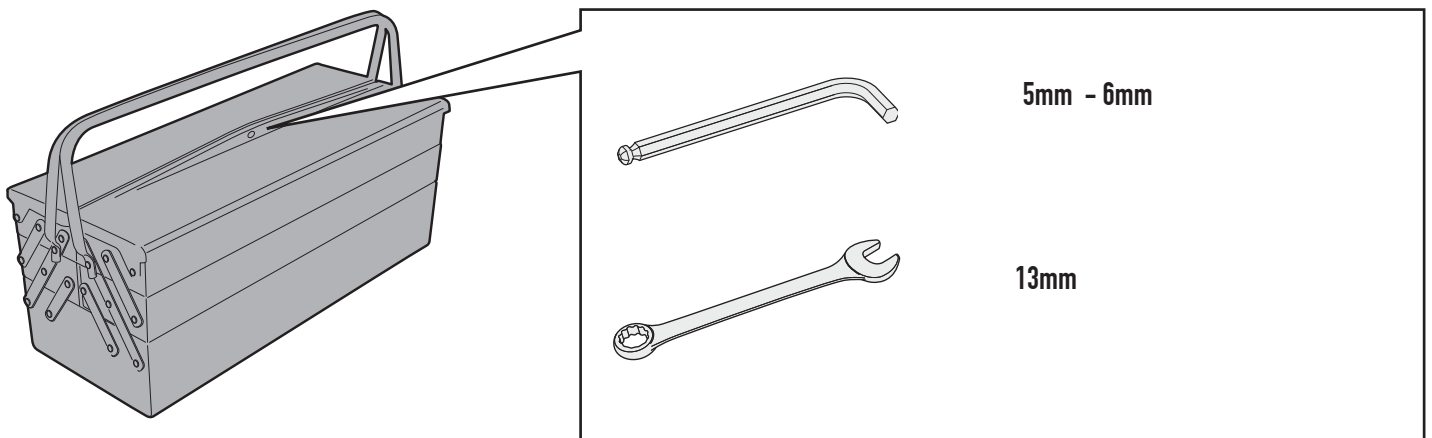

SR5600M – KR5600M

PORTAPACCO SPECIFICO – SPECIFIC HOLDER – PORTE-PAQUET SPÉCIFIQUE – SPEZIFISCHER TRÄGER – PORTA-EQUIPAJE ESPECÍFICO – TRANSPORTADOR ESPECÍFICO

PIAGGIO MP3 YOURBAN 125–300 (2011/2018) / MP3 300 HPE (2019)

N°	Descrizione	Caratteristiche	Codice	Quantità
1	Supporto - Support Support - Halterung Soporte - Apoio	-	GL1886	1
2	Supporto laterale - Lateral support - Untere Halterung Support latéral - Soporte lateral - Suporte lateral	-	-	2
3	Vite - Screw Vis - Schraube Tornillo - Parafuso	TCEI M8x20	820TCEI	2
4	Vite - Screw Vis - Schraube Tornillo - Parafuso	TBEI M8x50	850TBEI	2
5	Vite - Screw Vis - Schraube Tornillo - Parafuso	TCEI M6x25	625TCEI	4
6	Rondella - Washer Rondelle - Scheibe Arandela - Arruela	Foro Ø8mm Esterno Ø14mm Sp.0,3mm	805RONX	4
7	Dado - Bolt - Ecrou Mutter - Tuerca - Porca	Dado Autobloccante Flaggiato Ribassato M8 (H.9,6mm)	8DADIFN	2
8	Distanziale - Spacer Entretoise - Distanzstueck Distanciador - Espaçador	Ø16x10 Foro 8,5mm	C16L10F8,5T	2
9	Particolari Inclusi Nel Kit Della Piastra Components Included In The Kit Of The Plate Pièces Incluses Dans Le Kit De La Platine Die Einzelnen Teile Sind Bei Der Platte Enthalten Incluidos En El Kit De La Parrilla Explodiu Incluído No Kit Da Grelha	-	-	-
10	Componenti Originali - Original Parts Parties Originales - Original Bauteile Componentes Originales - Componentes Originais	-	-	-

SR5600M - KR5600M

PORTAPACCO SPECIFICO - SPECIFIC HOLDER - PORTE-PAQUET SPÉCIFIQUE - SPEZIFISCHER TRÄGER - PORTA-EQUIPAJE ESPECÍFICO - TRANSPORTADOR ESPECÍFICO

PIAGGIO MP3 YOURBAN 125-300 (2011/2018) / MP3 300 HPE (2019)