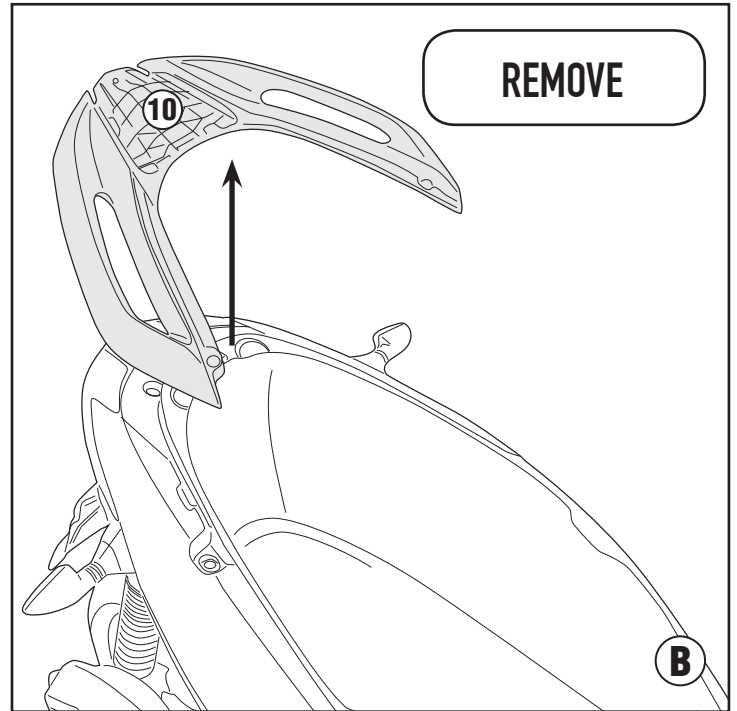

SR5600M - KR5600M

PORTAPACCO SPECIFICO - SPECIFIC HOLDER - PORTE-PAQUET SPÉCIFIQUE - SPEZIFISCHER TRÄGER - PORTA-EQUIPAJE ESPECÍFICO - TRANSPORTADOR ESPECÍFICO

PIAGGIO MP3 YOURBAN 125-300 (2011/2018) / MP3 300 HPE (2019)