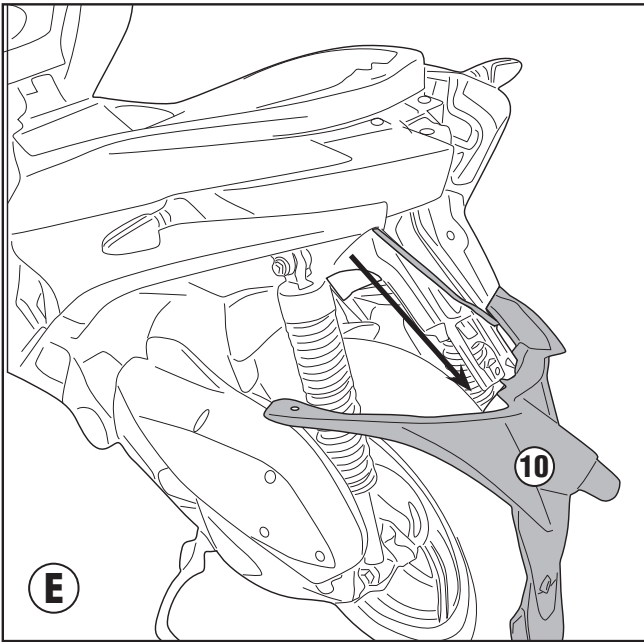

SR5600M - KR5600M

PORTAPACCO SPECIFICO - SPECIFIC HOLDER - PORTE-PAQUET SPÉCIFIQUE - SPEZIFISCHER TRÄGER - PORTA-EQUIPAJE ESPECÍFICO - TRANSPORTADOR ESPECÍFICO

PIAGGIO MP3 YOURBAN 125-300 (2011/2018) / MP3 300 HPE (2019)