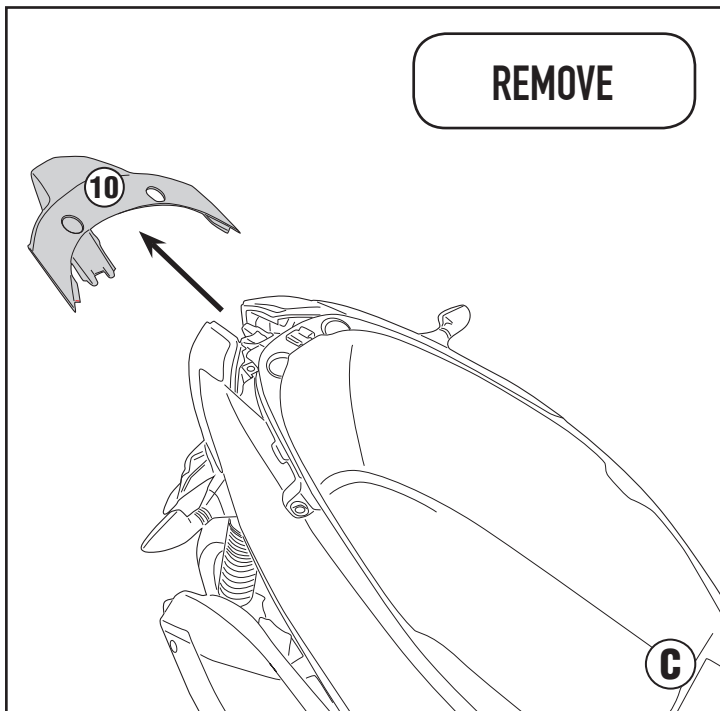

SR5600M - KR5600M

PORTAPACCO SPECIFICO - SPECIFIC HOLDER - PORTE-PAQUET SPÉCIFIQUE - SPEZIFISCHER TRÄGER - PORTA-EQUIPAJE ESPECÍFICO - TRANSPORTADOR ESPECÍFICO

PIAGGIO MP3 YOURBAN 125-300 (2011/2018) / MP3 300 HPE (2019)