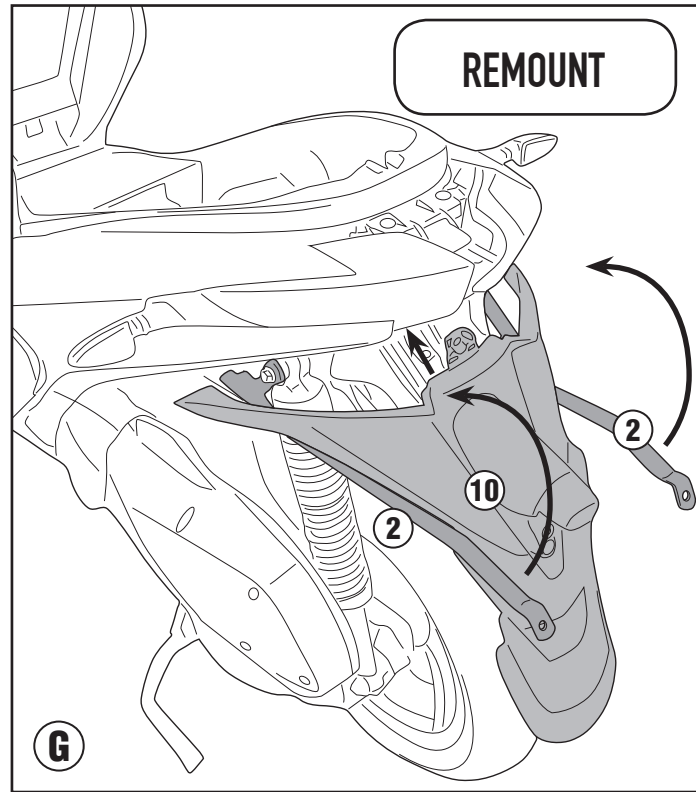

SR5600M - KR5600M

PORTAPACCO SPECIFICO - SPECIFIC HOLDER - PORTE-PAQUET SPÉCIFIQUE - SPEZIFISCHER TRÄGER - PORTA-EQUIPAJE ESPECÍFICO - TRANSPORTADOR ESPECÍFICO

PIAGGIO MP3 YOURBAN 125-300 (2011/2018) / MP3 300 HPE (2019)