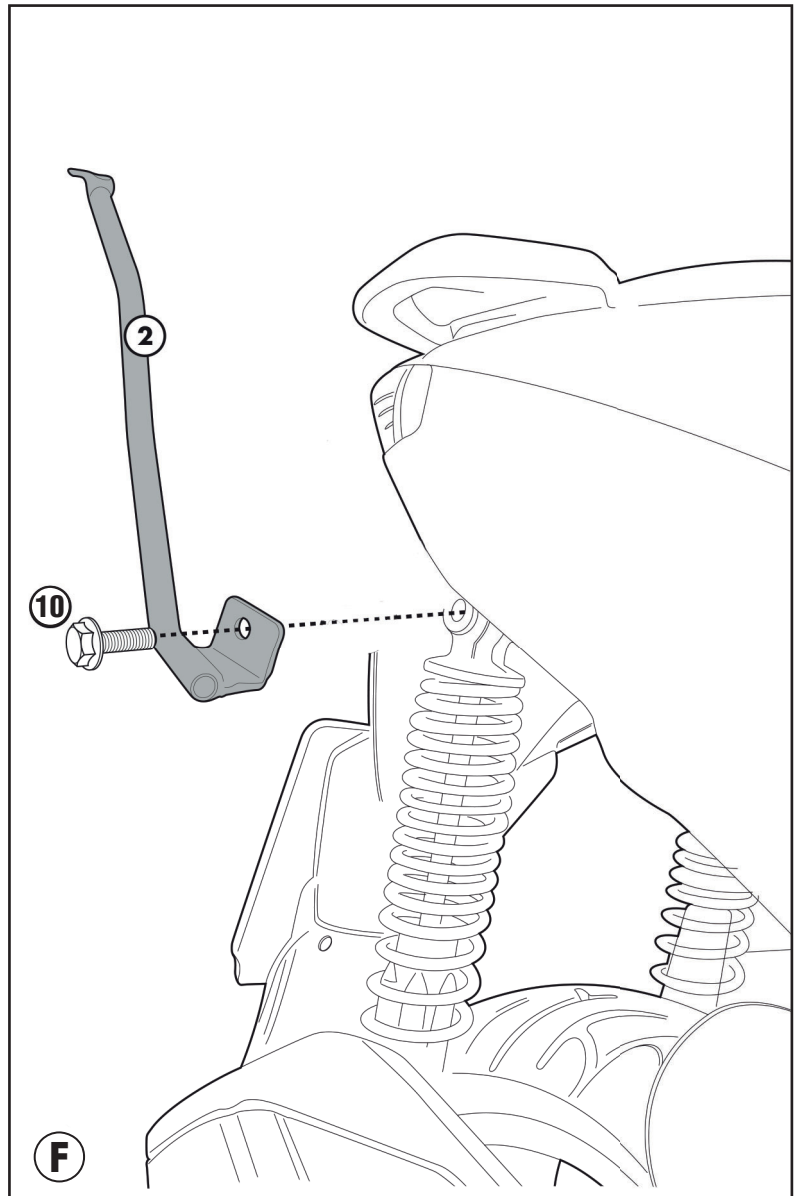

SR5600M - KR5600M

PORTAPACCO SPECIFICO - SPECIFIC HOLDER - PORTE-PAQUET SPÉCIFIQUE - SPEZIFISCHER TRÄGER - PORTA-EQUIPAJE ESPECÍFICO - TRANSPORTADOR ESPECÍFICO

PIAGGIO MP3 YOURBAN 125-300 (2011/2018) / MP3 300 HPE (2019)