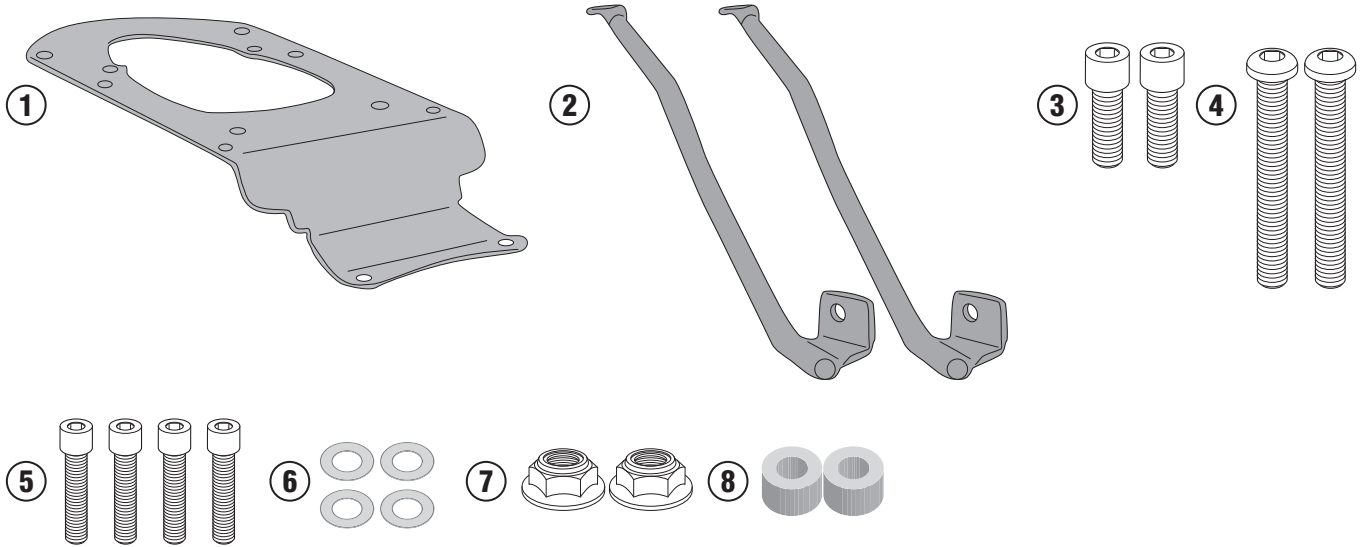

SR5600M – KR5600M

PORTAPACCO SPECIFICO – SPECIFIC HOLDER – PORTE-PAQUET SPÉCIFIQUE – SPEZIFISCHER TRÄGER – PORTA-EQUIPAJE ESPECÍFICO – TRANSPORTADOR ESPECÍFICO

PIAGGIO MP3 YOURBAN 125–300 (2011/2018) / MP3 300 HPE (2019)

N°	Descrizione	Caratteristiche	Codice	Quantità
1	Supporto - Support Support - Halterung Soporte - Apoio	-	GL1886	1
2	Supporto laterale - Lateral support - Untere Halterung Support latéral - Soporte lateral - Suporte lateral	-	-	2
3	Vite - Screw Vis - Schraube Tornillo - Parafuso	TCEI M8x20	820TCEI	2
4	Vite - Screw Vis - Schraube Tornillo - Parafuso	TBEI M8x50	850TBEI	2
5	Vite - Screw Vis - Schraube Tornillo - Parafuso	TCEI M6x25	625TCEI	4
6	Rondella - Washer Rondelle - Scheibe Arandela - Arruela	Foro Ø8mm Esterno Ø14mm Sp.0,3mm	805RONX	4
7	Dado - Bolt - Ecrou Mutter - Tuerca - Porca	Dado Autobloccante Flaggiato Ribassato M8 (H.9,6mm)	8DADIFN	2
8	Distanziale - Spacer Entretoise - Distanzstueck Distanciador - Espaçador	Ø16x10 Foro 8,5mm	C16L10F8,5T	2
9	Particolari Inclusi Nel Kit Della Piastra Components Included In The Kit Of The Plate Pièces Incluses Dans Le Kit De La Platine Die Einzelnen Teile Sind Bei Der Platte Enthalten Incluidos En El Kit De La Parrilla Explodiu Incluído No Kit Da Grelha	-	-	-
10	Componenti Originali - Original Parts Parties Originales - Original Bauteile Componentes Originales - Componentes Originais	-	-	-

SR5600M - KR5600M

PORTAPACCO SPECIFICO - SPECIFIC HOLDER - PORTE-PAQUET SPÉCIFIQUE - SPEZIFISCHER TRÄGER - PORTA-EQUIPAJE ESPECÍFICO - TRANSPORTADOR ESPECÍFICO

PIAGGIO MP3 YOURBAN 125-300 (2011/2018) / MP3 300 HPE (2019)