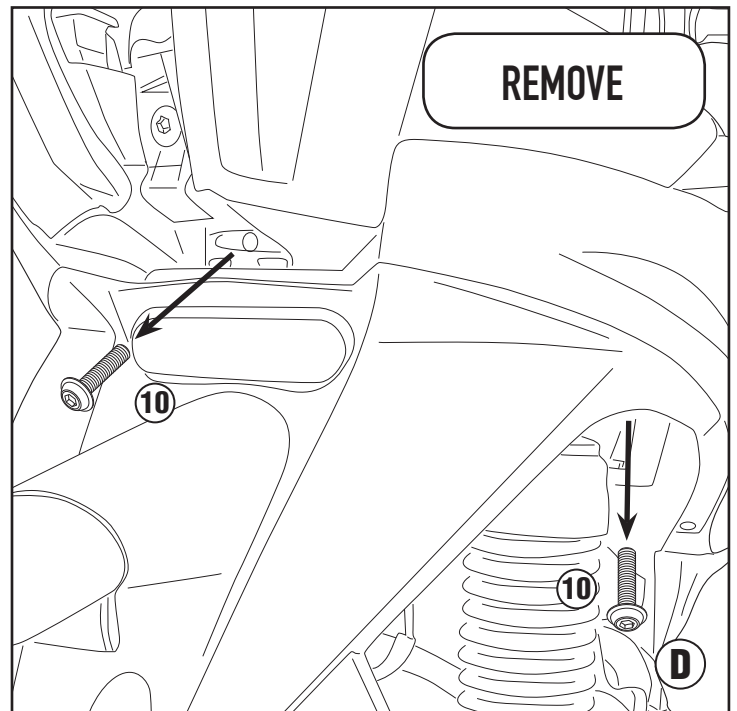

SR5600M - KR5600M

PORTAPACCO SPECIFICO - SPECIFIC HOLDER - PORTE-PAQUET SPÉCIFIQUE - SPEZIFISCHER TRÄGER - PORTA-EQUIPAJE ESPECÍFICO - TRANSPORTADOR ESPECÍFICO

PIAGGIO MP3 YOURBAN 125-300 (2011/2018) / MP3 300 HPE (2019)