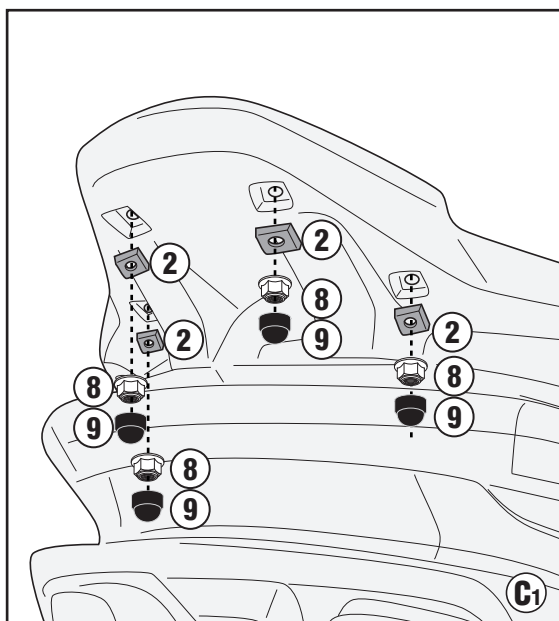

SR5619 - KR5619

MONORACK SPECIFICO - SPECIFIC MONORACK - MONORACK SPECIFIQUE - SPEZIFISCHES MONORACK - MONORACK ESPECÍFICO - MONORACK ESPECÍFICA

PIAGGIO MP3 HPE 400/400 SPORT/530 EXCLUSIVE (2022)