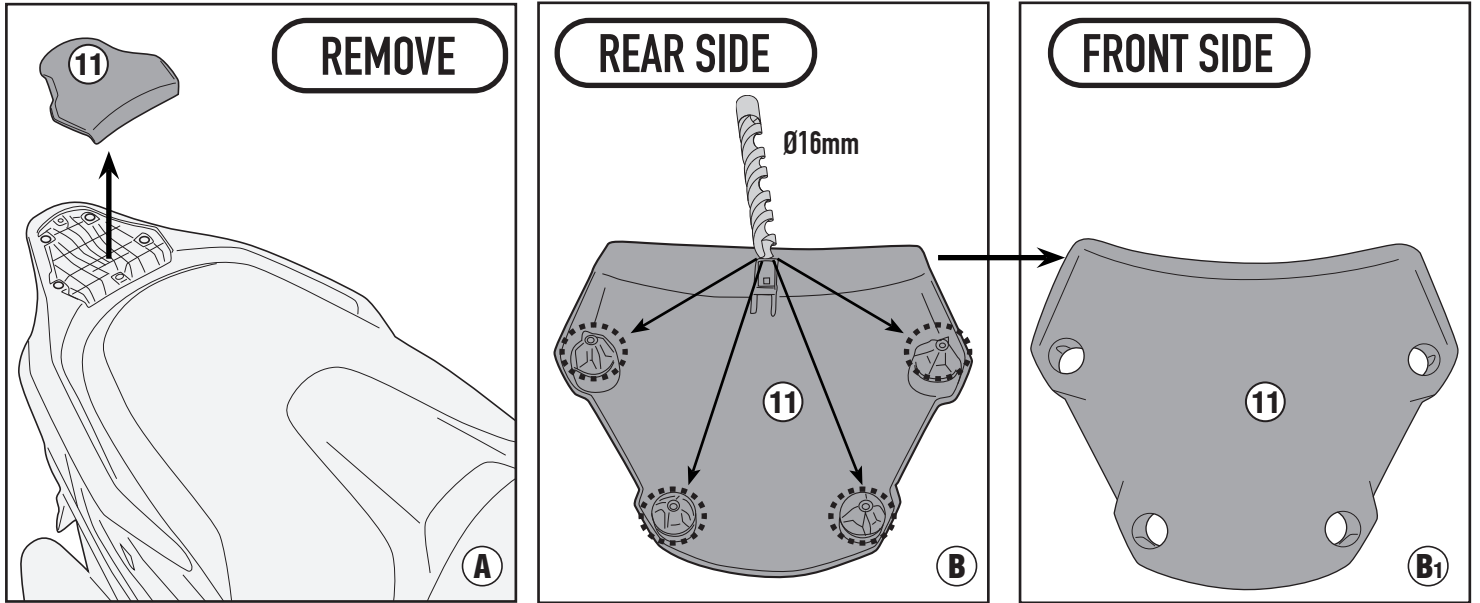

SR5619 - KR5619

MONORACK SPECIFICO - SPECIFIC MONORACK - MONORACK SPECIFIQUE - SPEZIFISCHES MONORACK - MONORACK ESPECÍFICO - MONORACK ESPECÍFICA

PIAGGIO MP3 HPE 400/400 SPORT/530 EXCLUSIVE (2022)