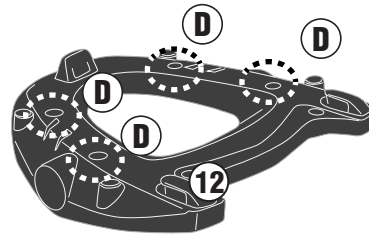

M5/M5M/M6M PLATE