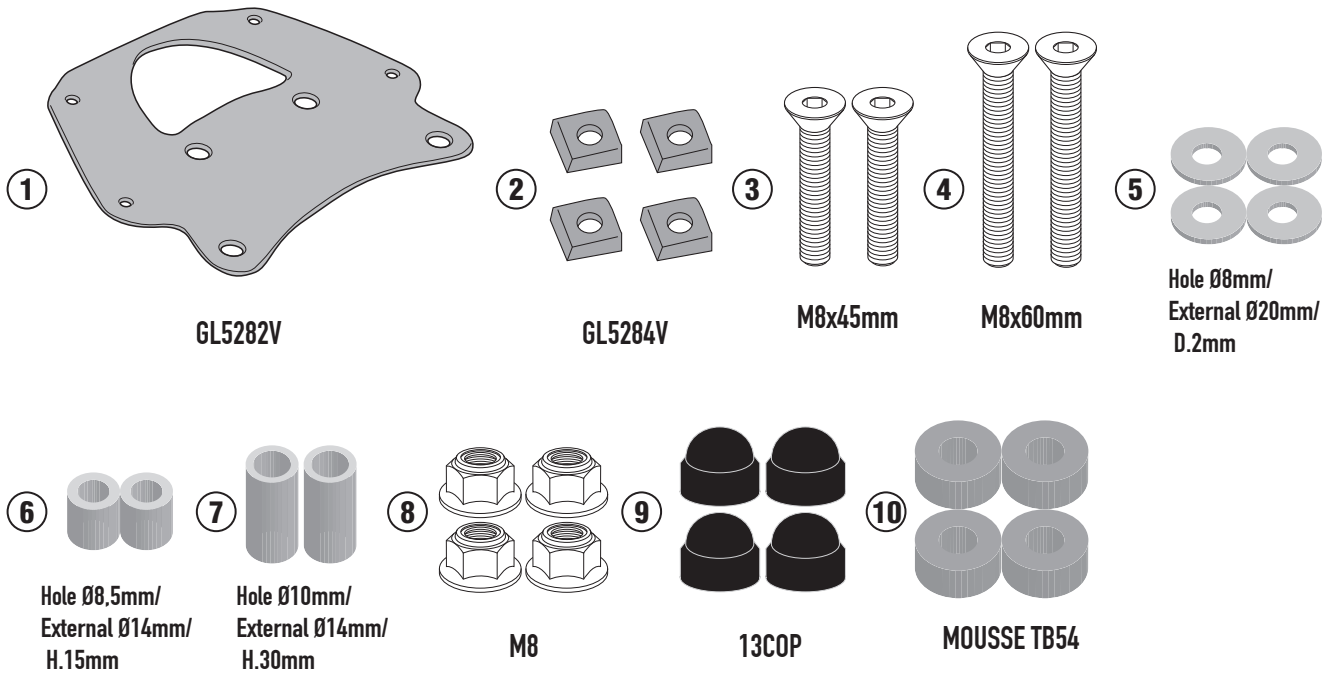

SR5619 – KR5619

MONORACK SPECIFICO – SPECIFIC MONORACK – MONORACK SPECIFIQUE – SPEZIFISCHES MONORACK – MONORACK ESPECÍFICO – MONORACK ESPECÍFICA

PIAGGIO MP3 HPE 400/400 SPORT/530 EXCLUSIVE (2022)

N°	Descrizione/Description	Caratteristiche/Features	Codice/Code	Quantità/Quantity
1	Supporto - Support - Support Halterung - Soporte - Apoio	-	GL5282V	1
2	Piastrina - Little Plate Petite Plaque - Plaettchen Plaqueta - Plaquetas	-	GL5284V	4
3	Vite - Screw - Vis - Schraube Tornillo - Parafuso	M8x45TSP	845TSP	2
4	Vite - Screw - Vis - Schraube Tornillo - Parafuso	M8x60TSP	860TSP	2
5	Rondella - Washer Rondelle - Scheibe Arandela - Arruela	Foro Ø8mm/ Esterno Ø20mm Sp.2mm	820RON	4
6	Distanziale - Spacer Entretoise - Distanzstueck Distanciador - Espaçador	Ø14x15 Foro 8,5mm	C14L15F8,5T	2
7	Distanziale - Spacer Entretoise - Distanzstueck Distanciador - Espaçador	Ø14x30 Foro 10mm	C14L30F10FET	2
8	Dado - Bolt - Erou Mutter - Tuerca - Porca	Dado Autobloccante Flangiato Alto M8 (H9,5mm)	8DADIFN	4
9	Tappo - Cap Fiche - Stecker Enchufe - Capa	-	13COP	4
10	MOUSSE	-	MOUSSE TB54	4
11	Componenti Originali - Original Parts Parties Originales - Original Bauteile Componentes Originales - Componentes Originais	-	-	-
12	Particolari Inclusi Nel Kit Viteria Della Piastra Components Included In The Fitting Kit Of The Plate Pièces Inclues Dans Le Kit De Vis De La Platine Die Einzelnen Teile Sind Bei Montagekit Der Platte Enthaltten Despieces Incluidos En El Kit De Anclajes De La Parrilla Explodiu Incluído No Kit As Âncoras Da Grelha	-	-	-

SR5619 - KR5619

MONORACK SPECIFICO - SPECIFIC MONORACK - MONORACK SPECIFIQUE - SPEZIFISCHES MONORACK - MONORACK ESPECÍFICO - MONORACK ESPECÍFICA

PIAGGIO MP3 HPE 400/400 SPORT/530 EXCLUSIVE (2022)

ISTRUZIONI DI MONTAGGIO - MOUNTING INSTRUCTIONS
 INSTRUCCIONES DE MONTAJE - BAUANLEITUNG
 INSTRUCCIONES DE MONTAJE - INSTRUÇÕES DE MONTAGEM

M9 PLATE