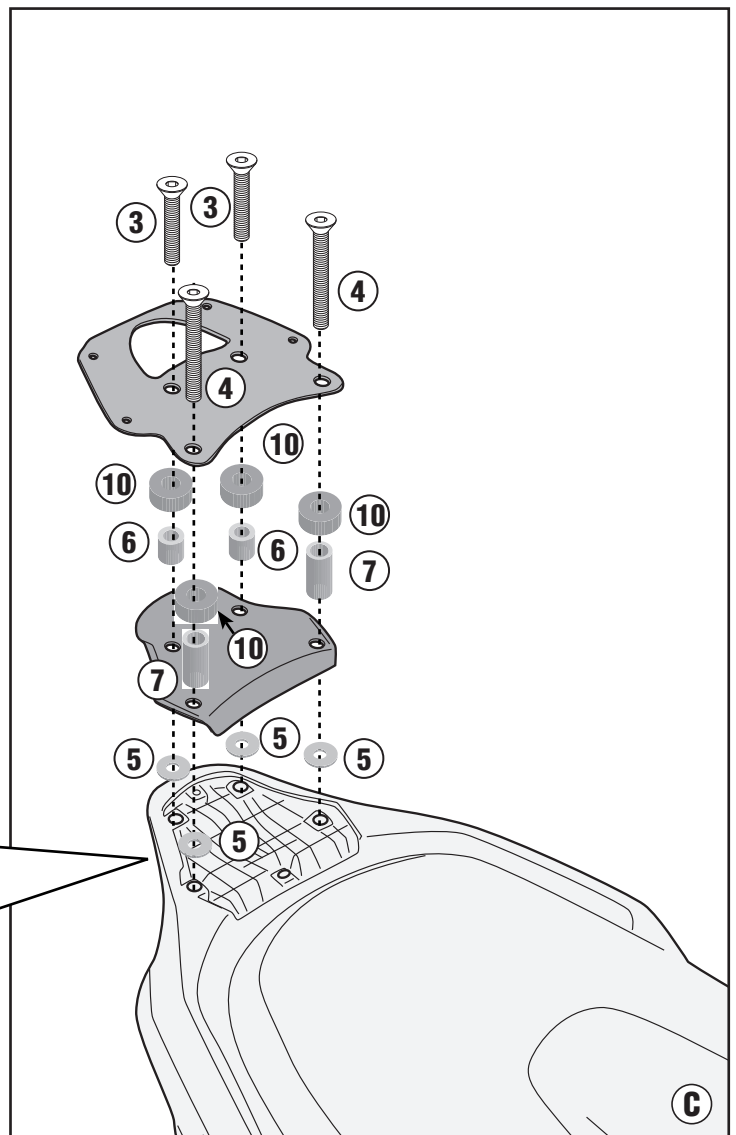

SR5619 - KR5619

MONORACK SPECIFICO - SPECIFIC MONORACK - MONORACK SPECIFIQUE - SPEZIFISCHES MONORACK - MONORACK ESPECÍFICO - MONORACK ESPECÍFICA

PIAGGIO MP3 HPE 400/400 SPORT/530 EXCLUSIVE (2022)