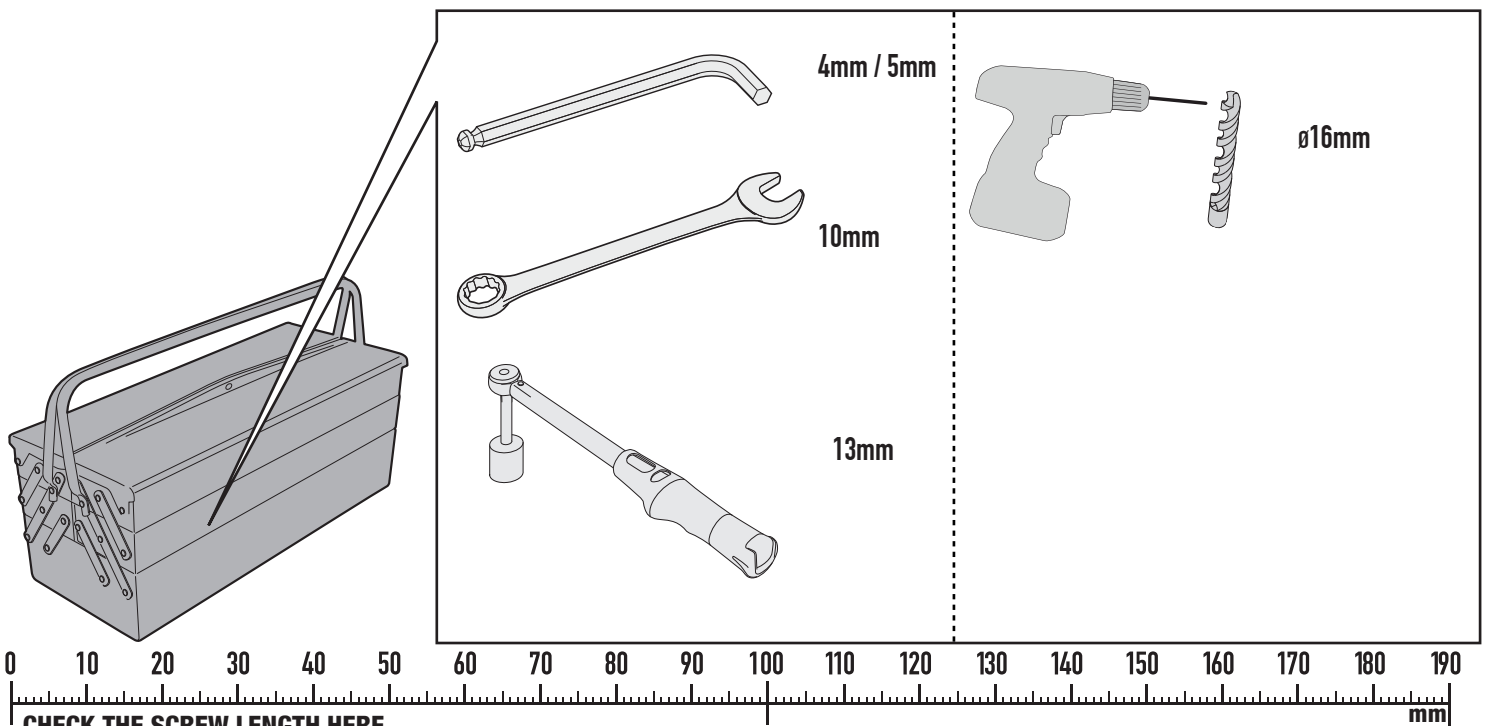

SR5619 - KR5619

MONORACK SPECIFICO - SPECIFIC MONORACK - MONORACK SPECIFIQUE - SPEZIFISCHES MONORACK - MONORACK ESPECÍFICO - MONORACK ESPECÍFICA

PIAGGIO MP3 HPE 400/400 SPORT/530 EXCLUSIVE (2022)

ISTRUZIONI DI MONTAGGIO - MOUNTING INSTRUCTIONS
INSTRUCCIONES DE MONTAJE - BAUANLEITUNG
INSTRUCCIONES DE MONTAJE - INSTRUÇÕES DE MONTAGEM