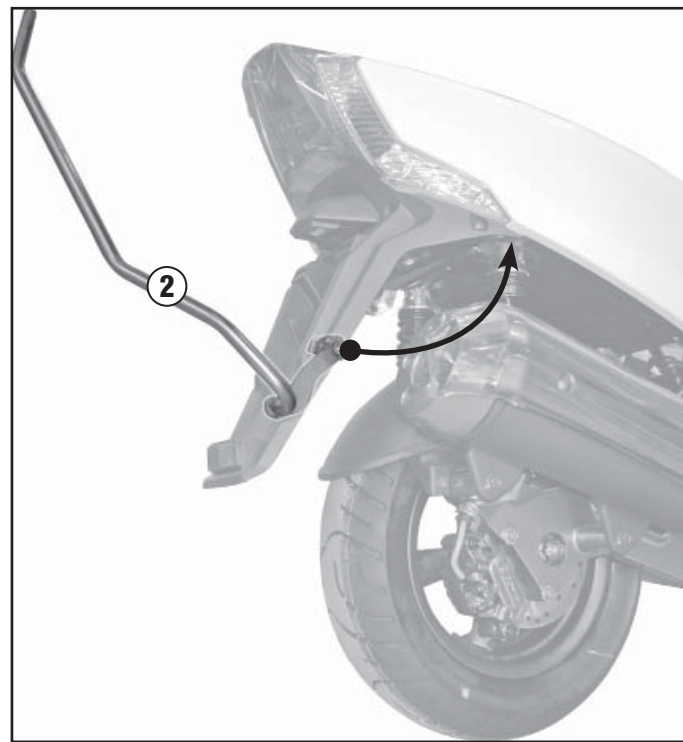

SR6101 - KR6101

PORTAPACCO SPECIFICO - SPECIFIC HOLDER - PORTE-PAQUET SPÉCIFIQUE - SPEZIFISCHER TRÄGER - PORTA-EQUIPAJE ESPECÍFICO

KYMCO G-Dink 125-300 (2012)

N°	Descrizione	Caratteristiche	Codice	Quantità	
1	Supporto - Support Support - Halter - Soporte	-	-	1	
2	Supporto - Support Support - Halter - Soporte	-	-	2 (Dx,Sx)	
3	Vite - Screw Vis - Schraube Tornillo	TEF M8x16		2	
4	Vite - Screw Vis - Schraube Tornillo	TEF M8x30		2	
5	Vite - Screw Vis - Schraube Tornillo	TEF M8x35		2	
6	Vite - Screw Vis - Schraube Tornillo	TE M10x55 passo 1,25		2	
7	Distanziale - Spacer Entretoise - Distanzstueck Distanciador	Ø18x10 foro 8.5mm	C18L10F8T	2	
8	Distanziale - Spacer Entretoise - Distanzstueck Distanciador	Ø18x15.5	V076	2	
9	Rondella - Washer Rondelle - Scheibe - Arandela	Ø10		4	
10	Componenti Originali Original Parts Parties Originales Original Bauteile Componentes Originales				

SR6101 - KR6101

PORTAPACCO SPECIFICO - SPECIFIC HOLDER - PORTE-PAQUET SPÉCIFIQUE - SPEZIFISCHER TRÄGER - PORTA-EQUIPAJE ESPECÍFICO

KYMCO G-Dink 125-300 (2012)

TOGLIERE
REMOVE
ENLEVER
ENTFERNEN
QUITAR

ATTENZIONE: CARICO MASSIMO, 3Kg
WARNING: MAX LOAD, 3Kg.
ATTENTION: CHARGE MAXIMUM, 3Kg.
ACHTUNG: MAX, 3Kg.
¡ATENCIÓN!: CARGA MÁXIMA, 3Kg.