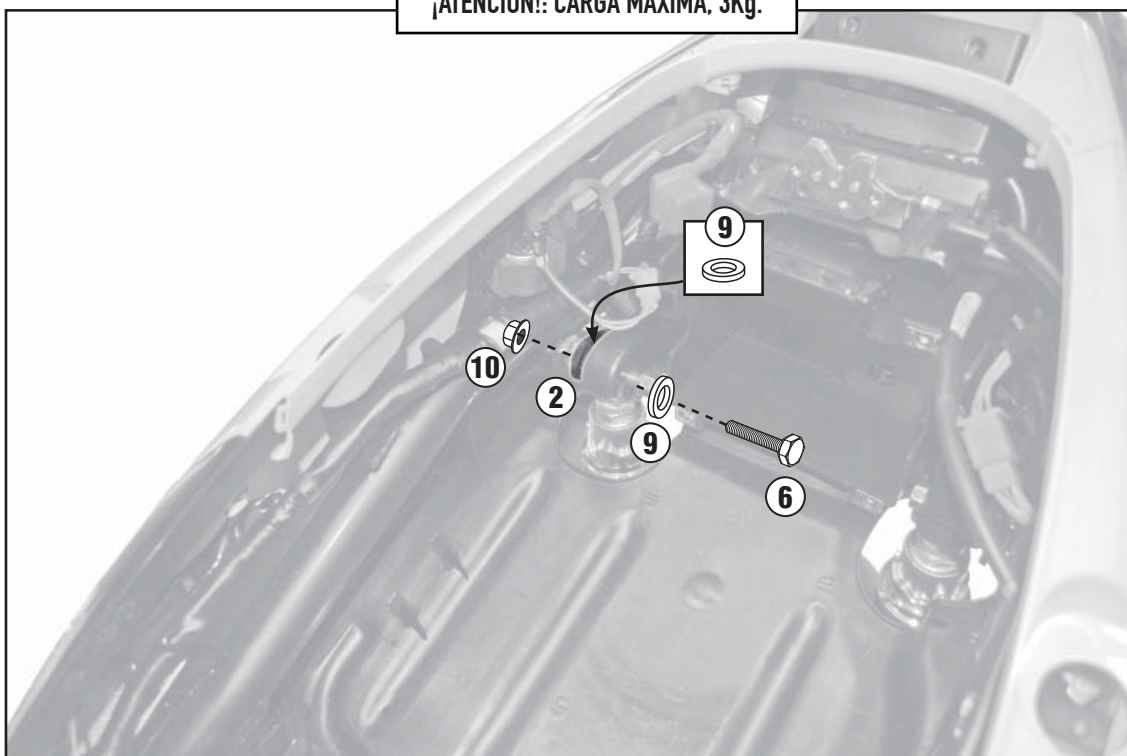

SR6101 - KR6101

PORTAPACCO SPECIFICO - SPECIFIC HOLDER - PORTE-PAQUET SPÉCIFIQUE - SPEZIFISCHER TRÄGER - PORTA-EQUIPAJE ESPECÍFICO

KYMCO G-Dink 125-300 (2012)

N°	Descrizione	Caratteristiche	Codice	Quantità	
1	Supporto - Support Support - Halter - Soporte	-	-	1	
2	Supporto - Support Support - Halter - Soporte	-	-	2 (Dx,Sx)	
3	Vite - Screw Vis - Schraube Tornillo	TEF M8x16		2	
4	Vite - Screw Vis - Schraube Tornillo	TEF M8x30		2	
5	Vite - Screw Vis - Schraube Tornillo	TEF M8x35		2	
6	Vite - Screw Vis - Schraube Tornillo	TE M10x55 passo 1,25		2	
7	Distanziale - Spacer Entretoise - Distanzstueck Distanciador	Ø18x10 foro 8.5mm	C18L10F8T	2	
8	Distanziale - Spacer Entretoise - Distanzstueck Distanciador	Ø18x15.5	V076	2	
9	Rondella - Washer Rondelle - Scheibe - Arandela	Ø10		4	
10	Componenti Originali Original Parts Parties Originales Original Bauteile Componentes Originales				

SR6101 - KR6101

PORTAPACCO SPECIFICO - SPECIFIC HOLDER - PORTE-PAQUET SPÉCIFIQUE - SPEZIFISCHER TRÄGER - PORTA-EQUIPAJE ESPECÍFICO

KYMCO G-Dink 125-300 (2012)

TOGLIERE
REMOVE
ENLEVER
ENTFERNEN
QUITAR

ATTENZIONE: CARICO MASSIMO, 3Kg
WARNING: MAX LOAD, 3Kg.
ATTENTION: CHARGE MAXIMUM, 3Kg.
ACHTUNG: MAX, 3Kg.
¡ATENCIÓN!: CARGA MÁXIMA, 3Kg.

SR6101 - KR6101

PORTAPACCO SPECIFICO - SPECIFIC HOLDER - PORTE-PAQUET SPÉCIFIQUE - SPEZIFISCHER TRÄGER - PORTA-EQUIPAJE ESPECÍFICO

KYMCO G-Dink 125-300 (2012)