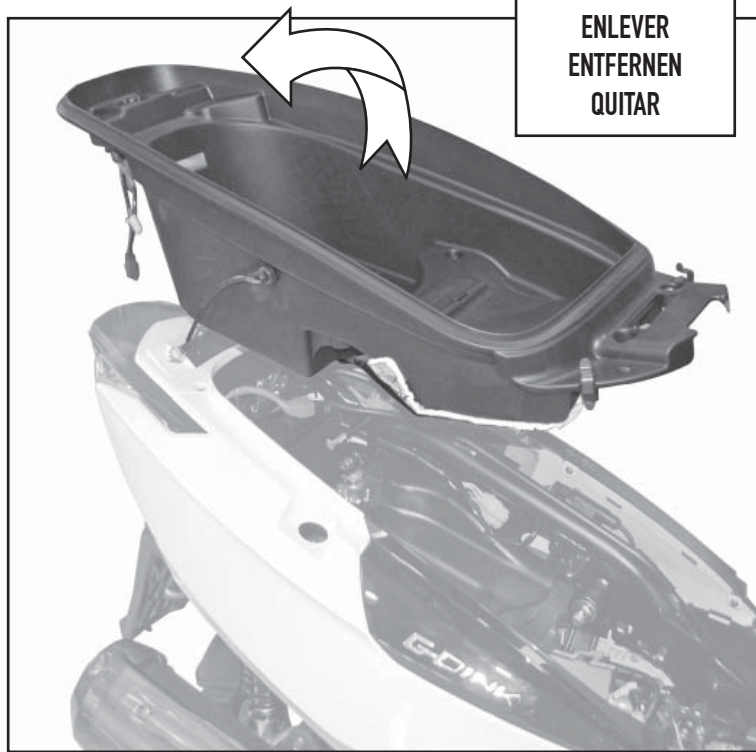

SR6101 - KR6101

PORTAPACCO SPECIFICO - SPECIFIC HOLDER - PORTE-PAQUET SPÉCIFIQUE - SPEZIFISCHER TRÄGER - PORTA-EQUIPAJE ESPECÍFICO

KYMCO G-Dink 125-300 (2012)

N°	Descrizione	Caratteristiche	Codice	Quantità	
1	Supporto - Support Support - Halter - Soporte	-	-	1	
2	Supporto - Support Support - Halter - Soporte	-	-	2 (Dx,Sx)	
3	Vite - Screw Vis - Schraube Tornillo	TEF M8x16		2	
4	Vite - Screw Vis - Schraube Tornillo	TEF M8x30		2	
5	Vite - Screw Vis - Schraube Tornillo	TEF M8x35		2	
6	Vite - Screw Vis - Schraube Tornillo	TE M10x55 passo 1,25		2	
7	Distanziale - Spacer Entretoise - Distanzstueck Distanciador	Ø18x10 foro 8.5mm	C18L10F8T	2	
8	Distanziale - Spacer Entretoise - Distanzstueck Distanciador	Ø18x15.5	V076	2	
9	Rondella - Washer Rondelle - Scheibe - Arandela	Ø10		4	
10	Componenti Originali Original Parts Parties Originales Original Bauteile Componentes Originales				

SR6101 - KR6101

PORTAPACCO SPECIFICO - SPECIFIC HOLDER - PORTE-PAQUET SPÉCIFIQUE - SPEZIFISCHER TRÄGER - PORTA-EQUIPAJE ESPECÍFICO

KYMCO G-Dink 125-300 (2012)

TOGLIERE
REMOVE
ENLEVER
ENTFERNEN
QUITAR

ATTENZIONE: CARICO MASSIMO, 3Kg
WARNING: MAX LOAD, 3Kg.
ATTENTION: CHARGE MAXIMUM, 3Kg.
ACHTUNG: MAX, 3Kg.
¡ATENCIÓN!: CARGA MÁXIMA, 3Kg.