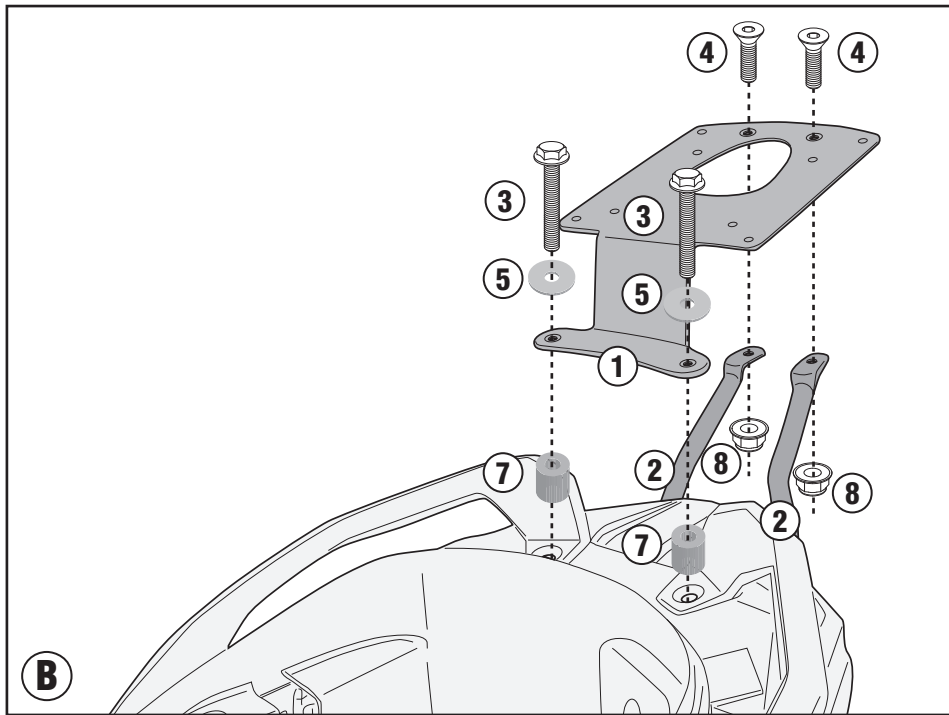

SR6117 - KR6117

PORTAPACCO SPECIFICO - SPECIFIC HOLDER - PORTE-PAQUET SPÉCIFIQUE - SPEZIFISCHER TRÄGER - PORTA-EQUIPAJE ESPECÍFICO - TRANSPORTADOR ESPECÍFICO

KYMCO DTX 360 (2021)