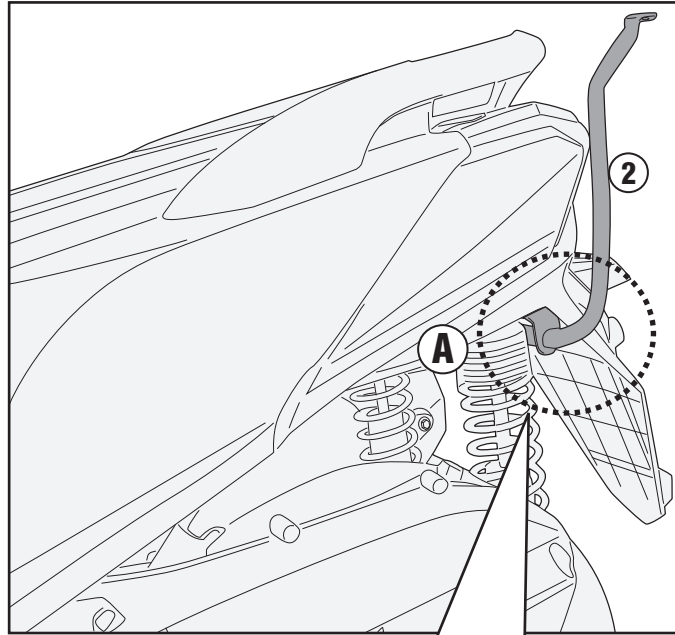

SR6117 - KR6117

PORTAPACCO SPECIFICO - SPECIFIC HOLDER - PORTE-PAQUET SPÉCIFIQUE - SPEZIFISCHER TRÄGER - PORTA-EQUIPAJE ESPECÍFICO - TRANSPORTADOR ESPECÍFICO

KYMCO DTX 360 (2021)