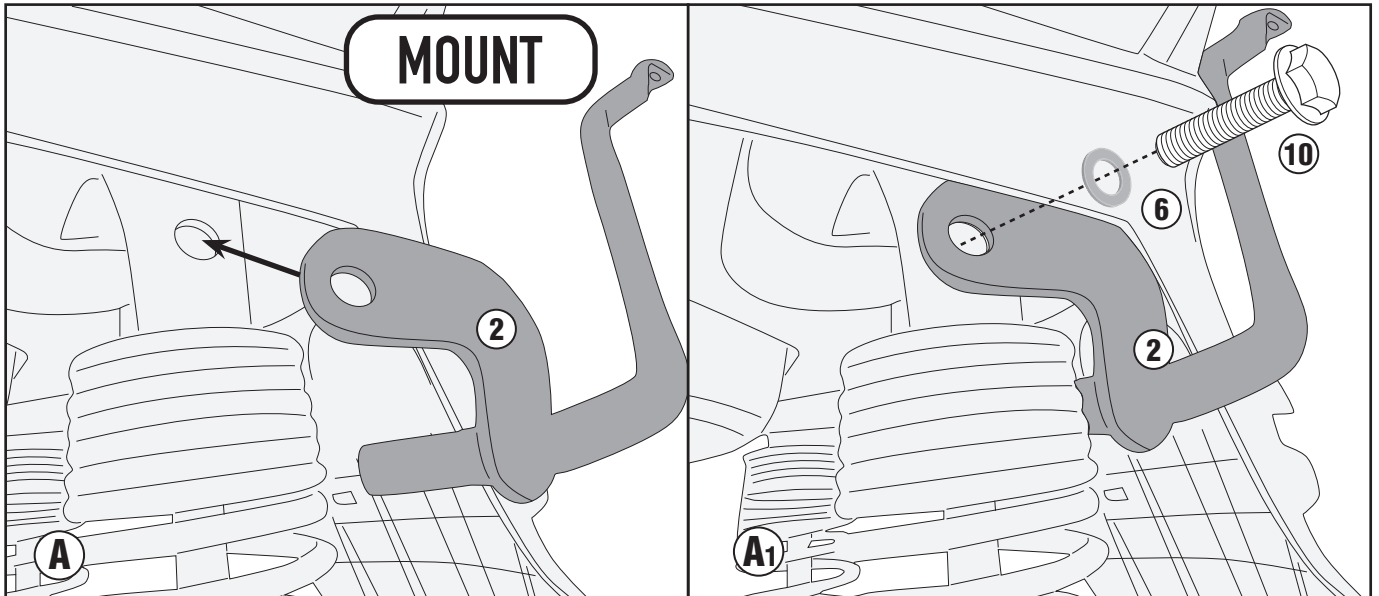

SR6117 - KR6117

PORTAPACCO SPECIFICO - SPECIFIC HOLDER - PORTE-PAQUET SPÉCIFIQUE - SPEZIFISCHER TRÄGER - PORTA-EQUIPAJE ESPECÍFICO - TRANSPORTADOR ESPECÍFICO

KYMCO DTX 360 (2021)