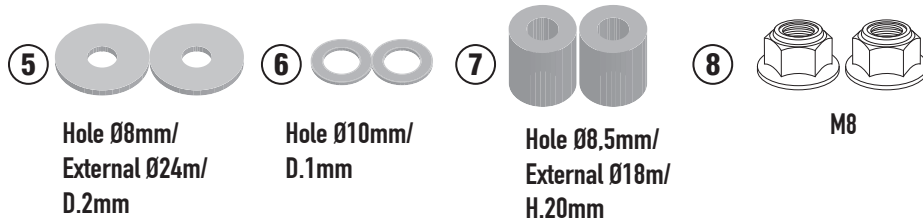

SR6117 - KR6117

PORTAPACCO SPECIFICO - SPECIFIC HOLDER - PORTE-PAQUET SPÉCIFIQUE - SPEZIFISCHER TRÄGER - PORTA-EQUIPAJE ESPECÍFICO - TRANSPORTADOR ESPECÍFICO

KYMCO DTX 360 (2021)

N°	Descrizione-Description	Caratteristiche-Features	Codice-Code	Quantità-Quantity
1	Piastra di supporto - Support plate Plaque de support - Trägerplatte Pletina de soporte - Placa de apoio	-	GL4781 V	1
2	Supporto inferiore - Lower support - Support inférieur Soporte inferior - Untere Halterung - Suporte inferior	-	GNB2664SXV GNB2664DXV	2
3	Vite - Screw - Vis - Schraube Tornillo - Parafuso	TECF M8X50	850TECF	2
4	Vite - Screw - Vis - Schraube Tornillo - Parafuso	TSP M8x20	820TSP	2
5	Rondella - Washer Rondelle - Scheibe Arandela - Arruela	Foro Ø8mm Esterno Ø24mm Sp.2mm	258RON	2
6	Rondella - Washer Rondelle - Scheibe Arandela - Arruela	Foro Ø10mm Sp.1mm	101RON	2
7	Distanziale - Spacer Entretoise - Distanzstueck Distanciador - Espaçador	Ø18x20 Foro 8,5mm	C18L20F8,5T	2
8	Dado - Bolt - Ecrou Mutter - Tuerca - Porca	Dado Autobloccante Flangiato M8	8DADIFN	2
9	Particolari Inclusi Nel Kit Viteria Della Piastra Components Included In The Fitting Kit Of The Plate Pièces Incluses Dans Le Kit De Vis De La Platine Die Einzelnen Teile Sind Bei Montagekit Der Platte Enthalten Despieces Incluidos En El Kit De Anclajes De La Parrilla Explodiu Incluído No Kit As Âncoras Da Grelha	-	-	-
10	Componenti Originali - Original Parts Parties Originales - Original Bauteile Componentes Originales - Componentes Originais	-	-	-

SR6117 - KR6117

PORTAPACCO SPECIFICO - SPECIFIC HOLDER - PORTE-PAQUET SPÉCIFIQUE - SPEZIFISCHER TRÄGER - PORTA-EQUIPAJE ESPECÍFICO - TRANSPORTADOR ESPECÍFICO

KYMCO DTX 360 (2021)

SR6117 - KR6117

PORTAPACCO SPECIFICO - SPECIFIC HOLDER - PORTE-PAQUET SPÉCIFIQUE - SPEZIFISCHER TRÄGER - PORTA-EQUIPAJE ESPECÍFICO - TRANSPORTADOR ESPECÍFICO

UNIVERSAL PLATE INCLUDED IN MONOLOCK TOP-CASE