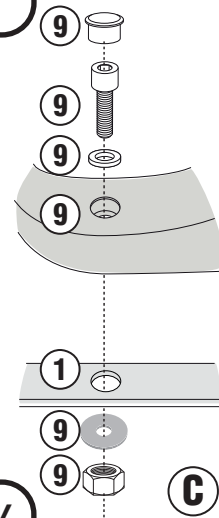

SR6117 - KR6117

PORTAPACCO SPECIFICO - SPECIFIC HOLDER - PORTE-PAQUET SPÉCIFIQUE - SPEZIFISCHER TRÄGER - PORTA-EQUIPAJE ESPECÍFICO - TRANSPORTADOR ESPECÍFICO

KYMCO DTX 360 (2021)

N°	Descrizione-Description	Caratteristiche-Features	Codice-Code	Quantità-Quantity
1	Piastra di supporto - Support plate Plaque de support - Trägerplatte Pletina de soporte - Placa de apoio	-	GL4781 V	1
2	Supporto inferiore - Lower support - Support inférieur Soporte inferior - Untere Halterung - Suporte inferior	-	GNB2664SXV GNB2664DXV	2
3	Vite - Screw - Vis - Schraube Tornillo - Parafuso	TECF M8X50	850TECF	2
4	Vite - Screw - Vis - Schraube Tornillo - Parafuso	TSP M8x20	820TSP	2
5	Rondella - Washer Rondelle - Scheibe Arandela - Arruela	Foro Ø8mm Esterno Ø24mm Sp.2mm	258RON	2
6	Rondella - Washer Rondelle - Scheibe Arandela - Arruela	Foro Ø10mm Sp.1mm	101RON	2
7	Distanziale - Spacer Entretoise - Distanzstueck Distanciador - Espaçador	Ø18x20 Foro 8,5mm	C18L20F8,5T	2
8	Dado - Bolt - Ecrou Mutter - Tuerca - Porca	Dado Autobloccante Flangiato M8	8DADIFN	2
9	Particolari Inclusi Nel Kit Viteria Della Piastra Components Included In The Fitting Kit Of The Plate Pièces Incluses Dans Le Kit De Vis De La Platine Die Einzelnen Teile Sind Bei Montagekit Der Platte Enthalten Despieces Incluidos En El Kit De Anclajes De La Parrilla Explodiu Incluído No Kit As Âncoras Da Grelha	-	-	-
10	Componenti Originali - Original Parts Parties Originales - Original Bauteile Componentes Originales - Componentes Originais	-	-	-

KYMCO DTX 360 (2021)

SR6117 - KR6117

PORTAPACCO SPECIFICO - SPECIFIC HOLDER - PORTE-PAQUET SPÉCIFIQUE - SPEZIFISCHER TRÄGER - PORTA-EQUIPAJE ESPECÍFICO - TRANSPORTADOR ESPECÍFICO

KYMCO DTX 360 (2021)

M5/M5M/M6M PLATE

UNIVERSAL PLATE INCLUDED IN MONOLOCK TOP-CASE