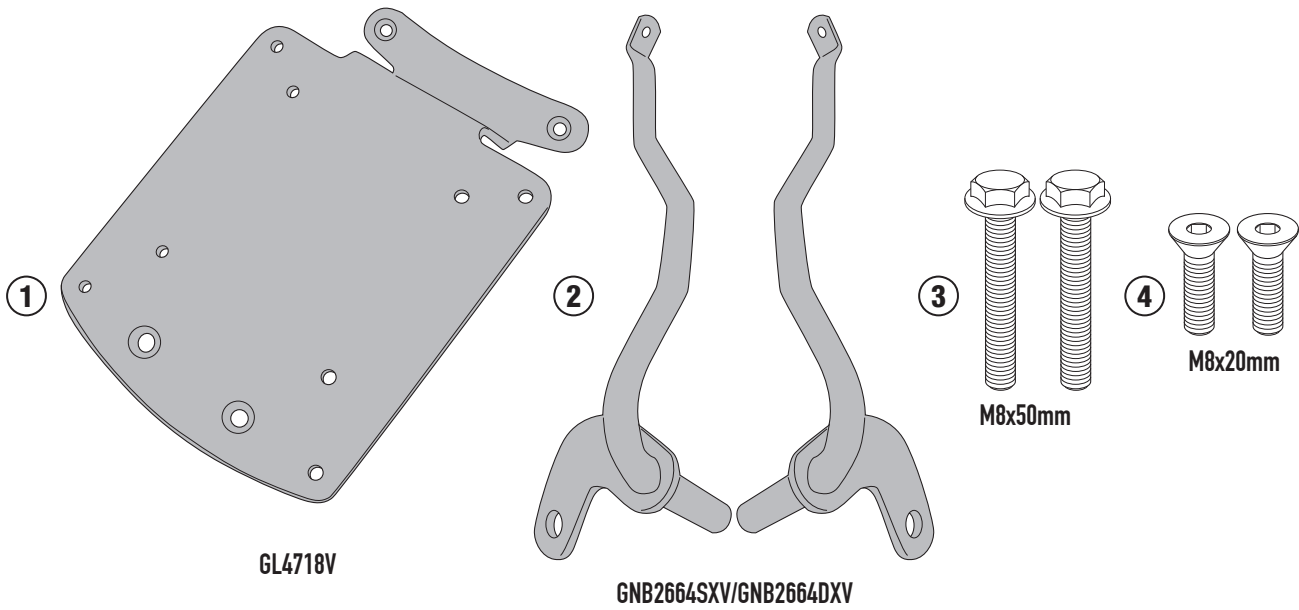

SR6117 - KR6117

PORTAPACCO SPECIFICO - SPECIFIC HOLDER - PORTE-PAQUET SPÉCIFIQUE - SPEZIFISCHER TRÄGER - PORTA-EQUIPAJE ESPECÍFICO - TRANSPORTADOR ESPECÍFICO

KYMCO DTX 360 (2021)

N°	Descrizione-Description	Caratteristiche-Features	Codice-Code	Quantità-Quantity
1	Piastra di supporto - Support plate Plaque de support - Trägerplatte Pletina de soporte - Placa de apoio	-	GL4781 V	1
2	Supporto inferiore - Lower support - Support inférieur Soporte inferior - Untere Halterung - Suporte inferior	-	GNB2664SXV GNB2664DXV	2
3	Vite - Screw - Vis - Schraube Tornillo - Parafuso	TECF M8X50	850TECF	2
4	Vite - Screw - Vis - Schraube Tornillo - Parafuso	TSP M8x20	820TSP	2
5	Rondella - Washer Rondelle - Scheibe Arandela - Arruela	Foro Ø8mm Esterno Ø24mm Sp.2mm	258RON	2
6	Rondella - Washer Rondelle - Scheibe Arandela - Arruela	Foro Ø10mm Sp.1mm	101RON	2
7	Distanziale - Spacer Entretoise - Distanzstueck Distanciador - Espaçador	Ø18x20 Foro 8,5mm	C18L20F8,5T	2
8	Dado - Bolt - Ecrou Mutter - Tuerca - Porca	Dado Autobloccante Flangiato M8	8DADIFN	2
9	Particolari Inclusi Nel Kit Viteria Della Piastra Components Included In The Fitting Kit Of The Plate Pièces Incluses Dans Le Kit De Vis De La Platine Die Einzelnen Teile Sind Bei Montagekit Der Platte Enthalten Despieces Incluidos En El Kit De Anclajes De La Parrilla Explodiu Incluído No Kit As Âncoras Da Grelha	-	-	-
10	Componenti Originali - Original Parts Parties Originales - Original Bauteile Componentes Originales - Componentes Originais	-	-	-

SR6117 - KR6117

PORTAPACCO SPECIFICO - SPECIFIC HOLDER - PORTE-PAQUET SPÉCIFIQUE - SPEZIFISCHER TRÄGER - PORTA-EQUIPAJE ESPECÍFICO - TRANSPORTADOR ESPECÍFICO

KYMCO DTX 360 (2021)

SR6117 - KR6117

PORTAPACCO SPECIFICO - SPECIFIC HOLDER - PORTE-PAQUET SPÉCIFIQUE - SPEZIFISCHER TRÄGER - PORTA-EQUIPAJE ESPECÍFICO - TRANSPORTADOR ESPECÍFICO

UNIVERSAL PLATE INCLUDED IN MONOLOCK TOP-CASE