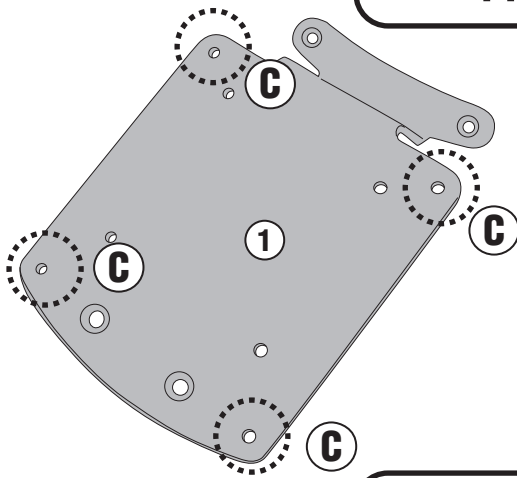

SR6117 - KR6117

PORTAPACCO SPECIFICO - SPECIFIC HOLDER - PORTE-PAQUET SPÉCIFIQUE - SPEZIFISCHER TRÄGER - PORTA-EQUIPAJE ESPECÍFICO - TRANSPORTADOR ESPECÍFICO

KYMCO DTX 360 (2021)

N°	Descrizione-Description	Caratteristiche-Features	Codice-Code	Quantità-Quantity
1	Piastra di supporto - Support plate Plaque de support - Trägerplatte Pletina de soporte - Placa de apoio	-	GL4781 V	1
2	Supporto inferiore - Lower support - Support inférieur Soporte inferior - Untere Halterung - Suporte inferior	-	GNB2664SXV GNB2664DXV	2
3	Vite - Screw - Vis - Schraube Tornillo - Parafuso	TECF M8X50	850TECF	2
4	Vite - Screw - Vis - Schraube Tornillo - Parafuso	TSP M8x20	820TSP	2
5	Rondella - Washer Rondelle - Scheibe Arandela - Arruela	Foro Ø8mm Esterno Ø24mm Sp.2mm	258RON	2
6	Rondella - Washer Rondelle - Scheibe Arandela - Arruela	Foro Ø10mm Sp.1mm	101RON	2
7	Distanziale - Spacer Entretoise - Distanzstueck Distanciador - Espaçador	Ø18x20 Foro 8,5mm	C18L20F8,5T	2
8	Dado - Bolt - Ecrou Mutter - Tuerca - Porca	Dado Autobloccante Flangiato M8	8DADIFN	2
9	Particolari Inclusi Nel Kit Viteria Della Piastra Components Included In The Fitting Kit Of The Plate Pièces Incluses Dans Le Kit De Vis De La Platine Die Einzelnen Teile Sind Bei Montagekit Der Platte Enthalten Despieces Incluidos En El Kit De Anclajes De La Parrilla Explodiu Incluído No Kit As Âncoras Da Grelha	-	-	-
10	Componenti Originali - Original Parts Parties Originales - Original Bauteile Componentes Originales - Componentes Originais	-	-	-

KYMCO DTX 360 (2021)

SR6117 - KR6117

PORTAPACCO SPECIFICO - SPECIFIC HOLDER - PORTE-PAQUET SPÉCIFIQUE - SPEZIFISCHER TRÄGER - PORTA-EQUIPAJE ESPECÍFICO - TRANSPORTADOR ESPECÍFICO

KYMCO DTX 360 (2021)

M5/M5M/M6M PLATE

UNIVERSAL PLATE INCLUDED IN MONOLOCK TOP-CASE