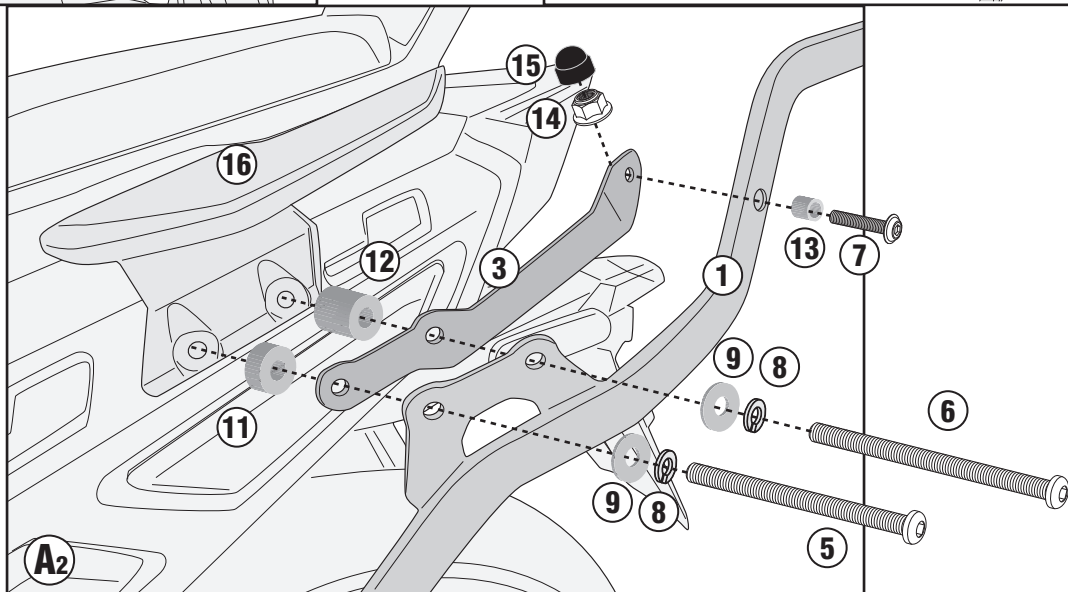

SR6118

PORTAPACCO SPECIFICO - SPECIFIC HOLDER - PORTE-PAQUET SPÉCIFIQUE - SPEZIFISCHER TRÄGER - PORTA-EQUIPAJE ESPECÍFICO - TRANSPORTADOR ESPECÍFICO

KYMCO CV3 550 (2022/2023)

ISTRUZIONI DI MONTAGGIO - MOUNTING INSTRUCTIONS
INSTRUCTIONS DE MONTAGE - BAUANLEITUNG
INSTRUCCIONES DE MONTAJE - INSTRUÇÕES DE MONTAGEM