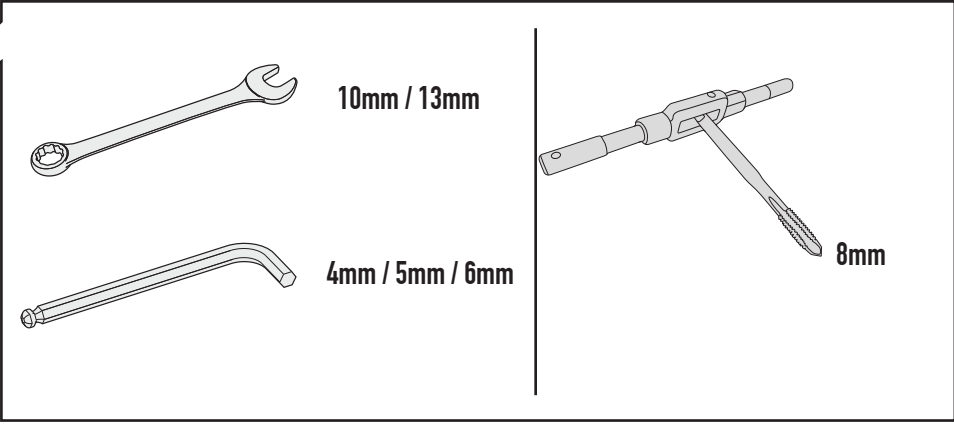

GNB2818DXV/GNB2818SXV