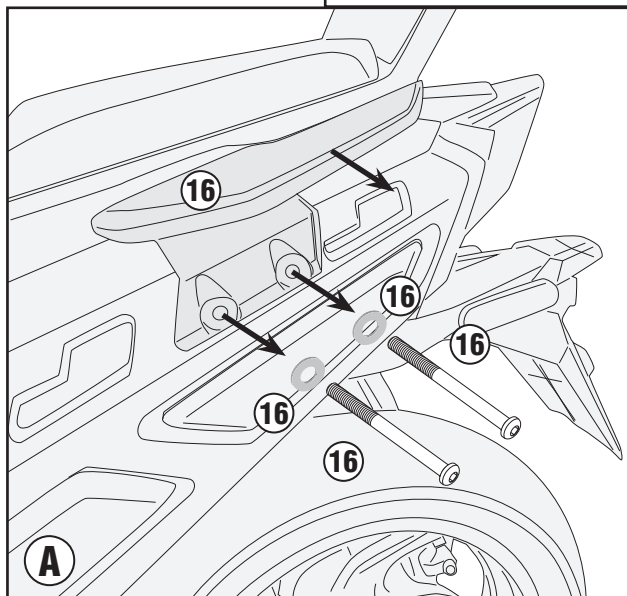

SR6118

PORTAPACCO SPECIFICO - SPECIFIC HOLDER - PORTE-PAQUET SPÉCIFIQUE - SPEZIFISCHER TRÄGER - PORTA-EQUIPAJE ESPECÍFICO - TRANSPORTADOR ESPECÍFICO

KYMCO CV3 550 (2022/2023)

ISTRUZIONI DI MONTAGGIO - MOUNTING INSTRUCTIONS
INSTRUCTIONS DE MONTAGE - BAUANLEITUNG
INSTRUCCIONES DE MONTAJE - INSTRUÇÕES DE MONTAGEM