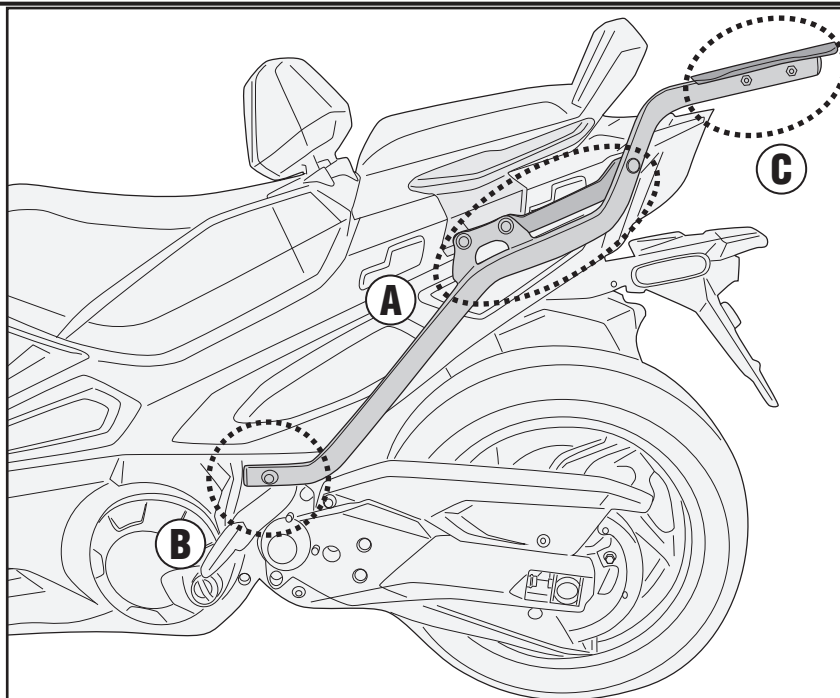

SR6118

PORTAPACCO SPECIFICO - SPECIFIC HOLDER - PORTE-PAQUET SPÉCIFIQUE - SPEZIFISCHER TRÄGER - PORTA-EQUIPAJE ESPECÍFICO - TRANSPORTADOR ESPECÍFICO

KYMCO CV3 550 (2022/2023)

ISTRUZIONI DI MONTAGGIO - MOUNTING INSTRUCTIONS
INSTRUCTIONS DE MONTAGE - BAUANLEITUNG
INSTRUCCIONES DE MONTAJE - INSTRUÇÕES DE MONTAGEM