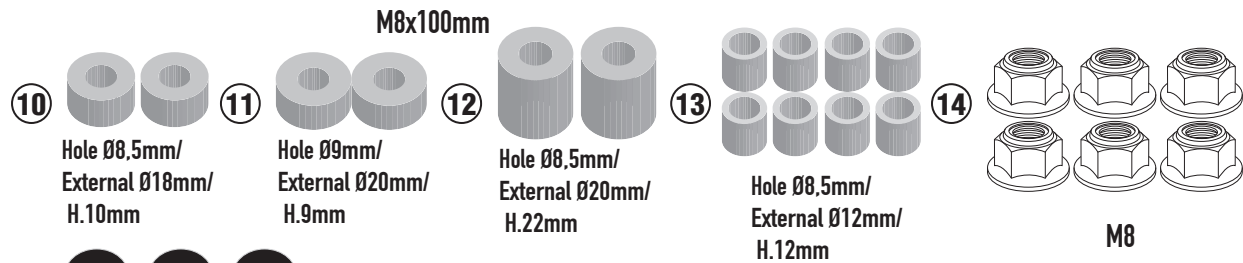

GNB2818DXV/GNB2818SXV