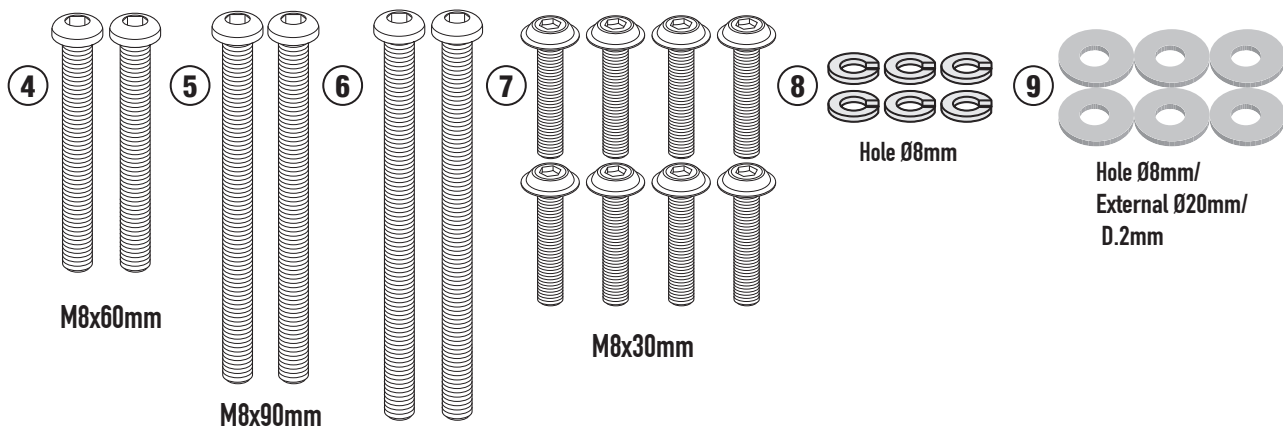

GNB2818DXV/GNB2818SXV