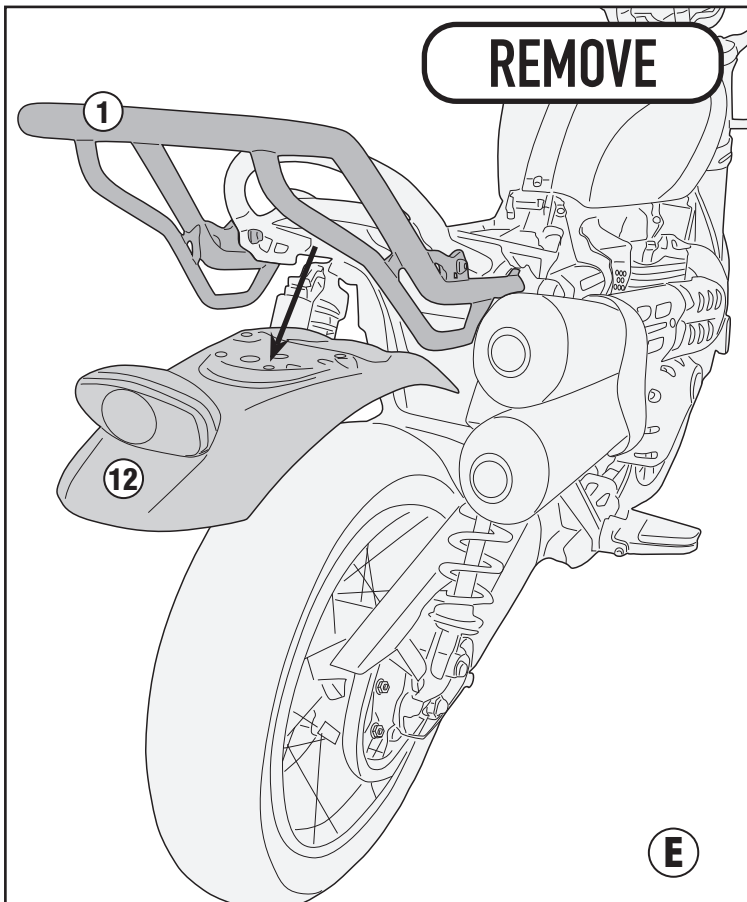

SR6416 - KR6416

PORTAPACCO SPECIFICO - SPECIFIC HOLDER - PORTE-PAQUET SPÉCIFIQUE - SPEZIFISCHER TRÄGER - PORTA-EQUIPAJE ESPECÍFICO - TRANSPORTADOR ESPECÍFICO

TRIUMPH SCRAMBLER 1200 (2019/2020)