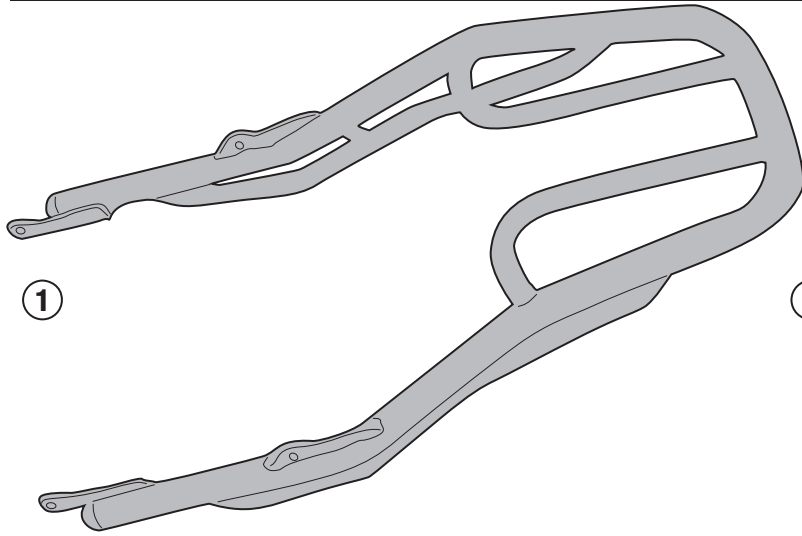

SR6416 - KR6416

PORTAPACCO SPECIFICO - SPECIFIC HOLDER - PORTE-PAQUET SPÉCIFIQUE - SPEZIFISCHER TRÄGER - PORTA-EQUIPAJE ESPECÍFICO - TRANSPORTADOR ESPECÍFICO

TRIUMPH SCRAMBLER 1200 (2019/2020)

N°	Descrizione-Description	Caratteristiche-Features	Codice-Code	Quantità-Quantity
1	Supporto - Support - Support Halterung - Soporte - Apoio	-	SR6416V	1
2	Vite - Screw - Vis - Schraube Tornillo - Parafuso	TBEI M8X60	860TBEI	2
3	Vite - Screw - Vis - Schraube Tornillo - Parafuso	TBEI M8x45	845TBEI	2
4	Vite - Screw - Vis - Schraube Tornillo - Parafuso	TBEI M6X25	625TBEI	2
5	Rondella - Washer Rondelle - Scheibe Arandela - Arruela	Foro Ø8mm Esterno Ø14mm	814RON	4
6	Rondella spaccata - Split washer Scheibe - Rondelle fendue Arandela seccionada - Arruela Dentada	Foro Ø8mm	Z1060	2
7	Rondella spaccata - Split washer Scheibe - Rondelle fendue Arandela seccionada - Arruela Dentada	Foro Ø6mm	Z1063	2
8	Rondella - Washer Rondelle - Scheibe Arandela - Arruela	Foro Ø6mm Esterno Ø20mm Sp.2mm	620RON	12
9	Distanziale - Spacer Entretoise - Distanzstueck Distanciador - Espaçador	Ø16x23 Foro 12mm	C16L23F12FET	2
10	Distanziale - Spacer Entretoise - Distanzstueck Distanciador - Espaçador	Ø14x16 Foro 8,5mm	C14L16F8,5T	2
11	Dado - Bolt - Erou Mutter - Tuerca - Porca	Dado Autobloccante Flangiato Alto M8 (H.11mm)	8DADIAFLN	2
12	Componenti Originali - Original Parts Parties Originales - Original Bauteile Componentes Originales - Componentes Originais	-	-	-
13	Particolari Inclusi Nel Kit Viteria Della Piastra Components Included In The Fitting Kit Of The Plate Pièces Inclues Dans Le Kit De Vis De La Platine Die Einzelnen Teile Sind Bei Montagekit Der Platte Enthalten Despieces Incluidos En El Kit De Anclajes De La Parrilla Explodiu Incluido No Kit As Âncoras Da Grelha	-	-	-

SR6416 - KR6416

PORTAPACCO SPECIFICO - SPECIFIC HOLDER - PORTE-PAQUET SPÉCIFIQUE - SPEZIFISCHER TRÄGER - PORTA-EQUIPAJE ESPECÍFICO - TRANSPORTADOR ESPECÍFICO

TRIUMPH SCRAMBLER 1200 (2019/2020)

M8x60mm

M8x45mm