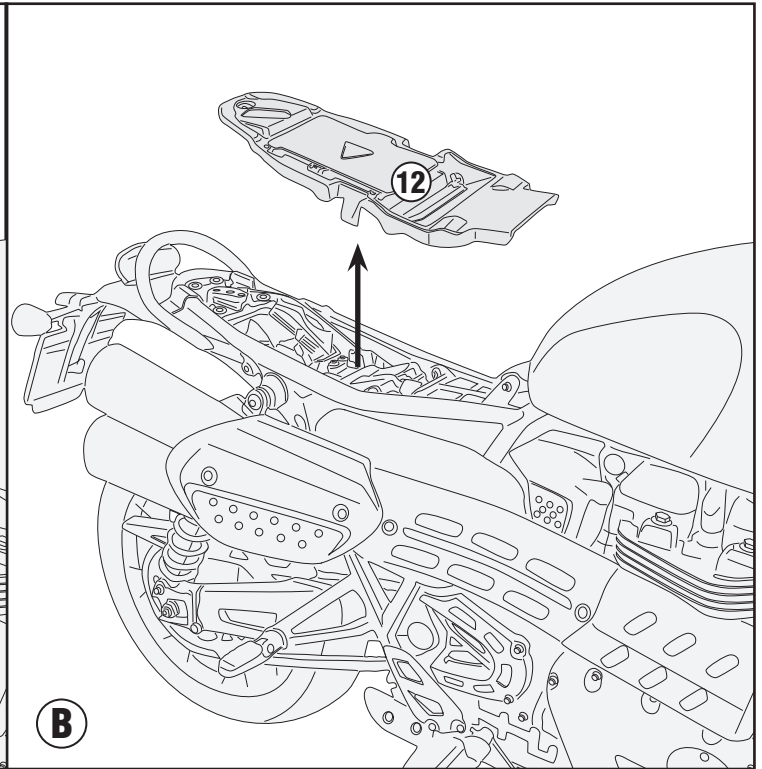

M6x25mm

Hole Ø8mm/
External Ø14mm

Hole Ø8mm

Hole Ø6mm

Hole Ø6mm/
External Ø20mm/
D.2mm

Hole Ø12mm/
External Ø16mm/
H.23mm

Hole Ø8.5mm/
External Ø14mm/
H.16mm

M8

13mm

4mm / 5mm

8mm

T27

SR6416 - KR6416

PORTAPACCO SPECIFICO - SPECIFIC HOLDER - PORTE-PAQUET SPÉCIFIQUE - SPEZIFISCHER TRÄGER - PORTA-EQUIPAJE ESPECÍFICO - TRANSPORTADOR ESPECÍFICO

TRIUMPH SCRAMBLER 1200 (2019/2020)