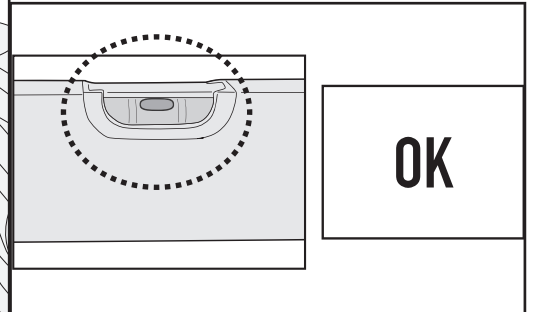

SR6416 - KR6416

PORTAPACCO SPECIFICO - SPECIFIC HOLDER - PORTE-PAQUET SPÉCIFIQUE - SPEZIFISCHER TRÄGER - PORTA-EQUIPAJE ESPECÍFICO - TRANSPORTADOR ESPECÍFICO

TRIUMPH SCRAMBLER 1200 (2019/2020)