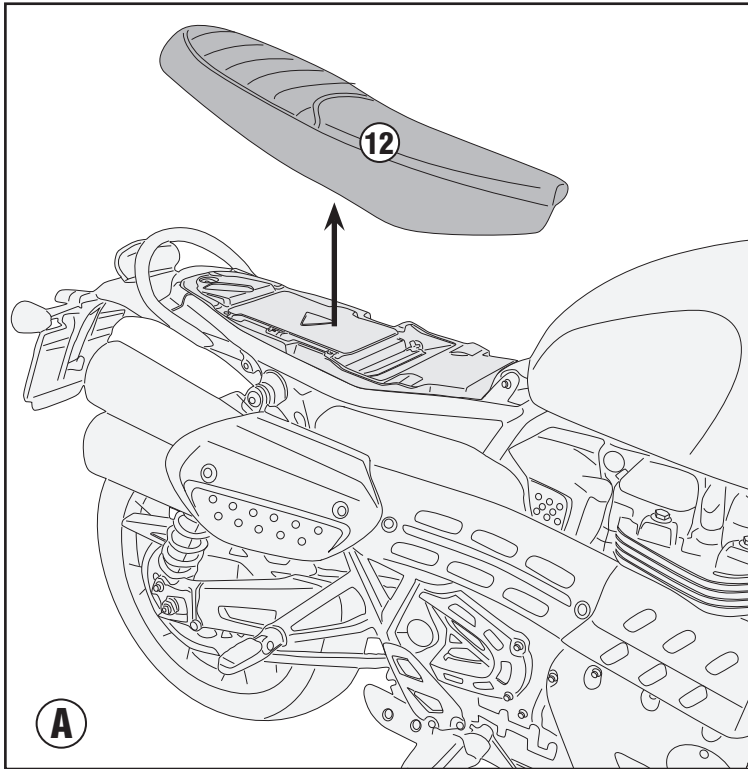

M6x25mm

Hole Ø8mm/
External Ø14mm

Hole Ø8mm

Hole Ø6mm

Hole Ø6mm/
External Ø20mm/
D.2mm

Hole Ø12mm/
External Ø16mm/
H.23mm

Hole Ø8.5mm/
External Ø14mm/
H.16mm

M8

13mm

4mm / 5mm

8mm

T27

SR6416 - KR6416

PORTAPACCO SPECIFICO - SPECIFIC HOLDER - PORTE-PAQUET SPÉCIFIQUE - SPEZIFISCHER TRÄGER - PORTA-EQUIPAJE ESPECÍFICO - TRANSPORTADOR ESPECÍFICO

TRIUMPH SCRAMBLER 1200 (2019/2020)