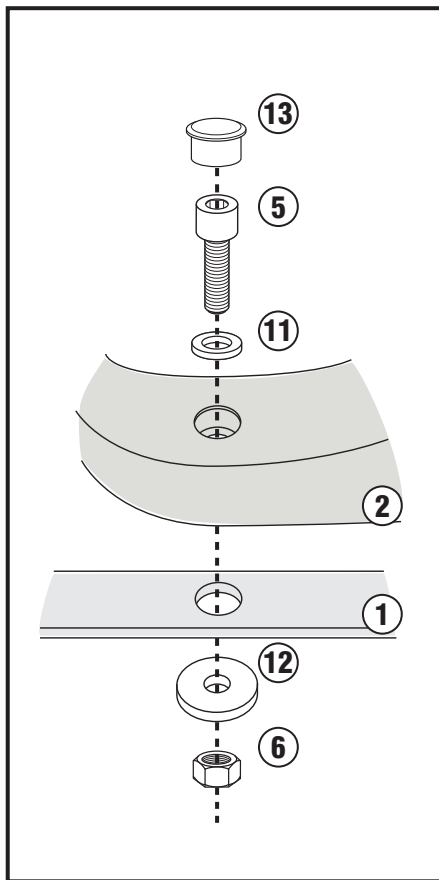

SR6700M - KR6700M

PORTAPACCO SPECIFICO - SPECIFIC HOLDER - PORTE-PAQUET SPÉCIFIQUE - SPEZIFISCHER TRÄGER - PORTA-EQUIPAJE ESPECÍFICO

APRILIA DORSODURO 750cc (2008-2011)

N°	Descrizione	Caratteristiche	Codice	Quantità	
1	Supporto - Support - Support Halterung - Soporte		-	2 (Dx,Sx)	
2	Piastra - Plate Platine - Platte Parrilla		M5M	1	
3	Vite - Screw Vis - Schraube Tornillo	TBEI M8x40	-	2	
4	Vite - Screw Vis - Schraube Tornillo	TECF M8x50		2	
5	Vite - Screw Vis - Schraube Tornillo	TCEI M6x25		4	
6	Dado - Bolt - Ecrou Mutter - Tuerca	Auto Bloccante Flangiato M6		4	
7	Distanziale - Spacer Entretoise - Distanzstueck Distanciador	Ø18x20 foro 8.5mm	C18L20F8T	2	
8	Distanziale - Spacer Entretoise - Distanzstueck Distanciador	Ø18x30 foro 8.5mm	V793	2	
9	Molletta - Clip Pince - Klammer Clip	-	-	2	
10	Rondella - Washer Rondelle - Scheibe Arandela	Ø8x14	-	2	
11	Rondella - Washer Rondelle - Scheibe Arandela	Ø6	-	4	
12	Rondella - Washer Rondelle - Scheibe Arandela	Ø6x18	-	4	
13	Copriforo - Bolt Cap Cache Trou - Stopslock Tapa Agujero	-	Z621	6	

SR6700M - KR6700M

PORTAPACCO SPECIFICO - SPECIFIC HOLDER - PORTE-PAQUET SPÉCIFIQUE - SPEZIFISCHER TRÄGER - PORTA-EQUIPAJE ESPECÍFICO

APRILIA DORSODURO 750cc (2008-2011)

ISTRUZIONI DI MONTAGGIO - MOUNTING INSTRUCTIONS
INSTRUCTIONS DE MONTAGE - BAUANLEITUNG - INSTRUCCIONES
DE MONTAJE