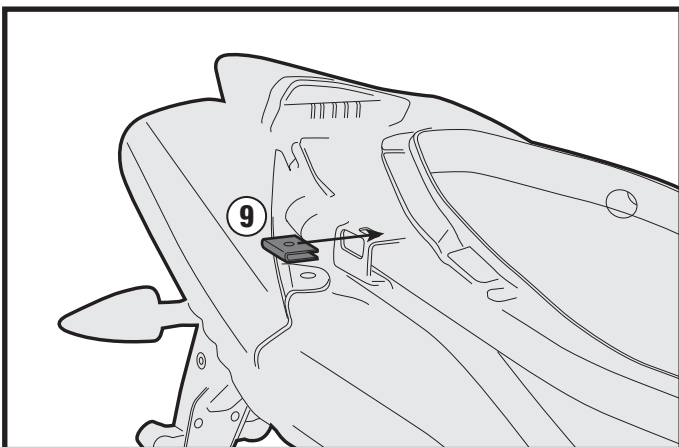

SR6700M - KR6700M

PORTAPACCO SPECIFICO - SPECIFIC HOLDER - PORTE-PAQUET SPÉCIFIQUE - SPEZIFISCHER TRÄGER - PORTA-EQUIPAJE ESPECÍFICO

APRILIA DORSODURO 750cc (2008-2011)

N°	Descrizione	Caratteristiche	Codice	Quantità	
1	Supporto - Support - Support Halterung - Soporte		-	2 (Dx,Sx)	
2	Piastra - Plate Platine - Platte Parrilla		M5M	1	
3	Vite - Screw Vis - Schraube Tornillo	TBEI M8x40	-	2	
4	Vite - Screw Vis - Schraube Tornillo	TECF M8x50		2	
5	Vite - Screw Vis - Schraube Tornillo	TCEI M6x25		4	
6	Dado - Bolt - Ecrou Mutter - Tuerca	Auto Bloccante Flangiato M6		4	
7	Distanziale - Spacer Entretoise - Distanzstueck Distanciador	Ø18x20 foro 8.5mm	C18L20F8T	2	
8	Distanziale - Spacer Entretoise - Distanzstueck Distanciador	Ø18x30 foro 8.5mm	V793	2	
9	Molletta - Clip Pince - Klammer Clip	-	-	2	
10	Rondella - Washer Rondelle - Scheibe Arandela	Ø8x14	-	2	
11	Rondella - Washer Rondelle - Scheibe Arandela	Ø6	-	4	
12	Rondella - Washer Rondelle - Scheibe Arandela	Ø6x18	-	4	
13	Copriforo - Bolt Cap Cache Trou - Stopslock Tapa Agujero	-	Z621	6	

SR6700M - KR6700M

PORTAPACCO SPECIFICO - SPECIFIC HOLDER - PORTE-PAQUET SPÉCIFIQUE - SPEZIFISCHER TRÄGER - PORTA-EQUIPAJE ESPECÍFICO

APRILIA DORSODURO 750cc (2008-2011)

ISTRUZIONI DI MONTAGGIO - MOUNTING INSTRUCTIONS
INSTRUCTIONS DE MONTAGE - BAUANLEITUNG - INSTRUCCIONES
DE MONTAJE