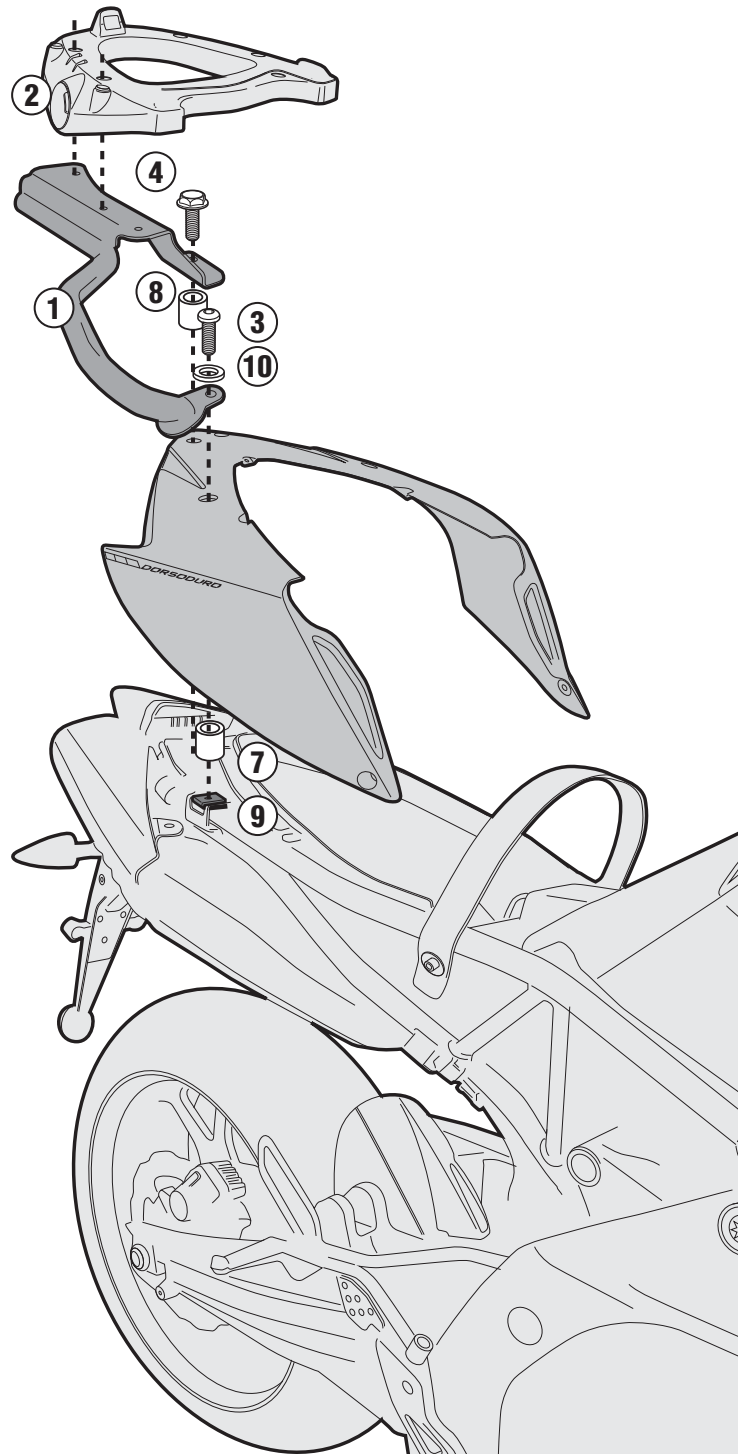

SR6700M - KR6700M

PORTAPACCO SPECIFICO - SPECIFIC HOLDER - PORTE-PAQUET SPÉCIFIQUE - SPEZIFISCHER TRÄGER - PORTA-EQUIPAJE ESPECÍFICO

APRILIA DORSODURO 750cc (2008-2011)

N°	Descrizione	Caratteristiche	Codice	Quantità	
1	Supporto - Support - Support Halterung - Soporte		-	2 (Dx,Sx)	
2	Piastra - Plate Platine - Platte Parrilla		M5M	1	
3	Vite - Screw Vis - Schraube Tornillo	TBEI M8x40	-	2	
4	Vite - Screw Vis - Schraube Tornillo	TECF M8x50		2	
5	Vite - Screw Vis - Schraube Tornillo	TCEI M6x25		4	
6	Dado - Bolt - Ecrou Mutter - Tuerca	Auto Bloccante Flangiato M6		4	
7	Distanziale - Spacer Entretoise - Distanzstueck Distanciador	Ø18x20 foro 8.5mm	C18L20F8T	2	
8	Distanziale - Spacer Entretoise - Distanzstueck Distanciador	Ø18x30 foro 8.5mm	V793	2	
9	Molletta - Clip Pince - Klammer Clip	-	-	2	
10	Rondella - Washer Rondelle - Scheibe Arandela	Ø8x14	-	2	
11	Rondella - Washer Rondelle - Scheibe Arandela	Ø6	-	4	
12	Rondella - Washer Rondelle - Scheibe Arandela	Ø6x18	-	4	
13	Copriforo - Bolt Cap Cache Trou - Stopslock Tapa Agujero	-	Z621	6	

SR6700M - KR6700M

PORTAPACCO SPECIFICO - SPECIFIC HOLDER - PORTE-PAQUET SPÉCIFIQUE - SPEZIFISCHER TRÄGER - PORTA-EQUIPAJE ESPECÍFICO

APRILIA DORSODURO 750cc (2008-2011)

ISTRUZIONI DI MONTAGGIO - MOUNTING INSTRUCTIONS
INSTRUCTIONS DE MONTAGE - BAUANLEITUNG - INSTRUCCIONES
DE MONTAJE