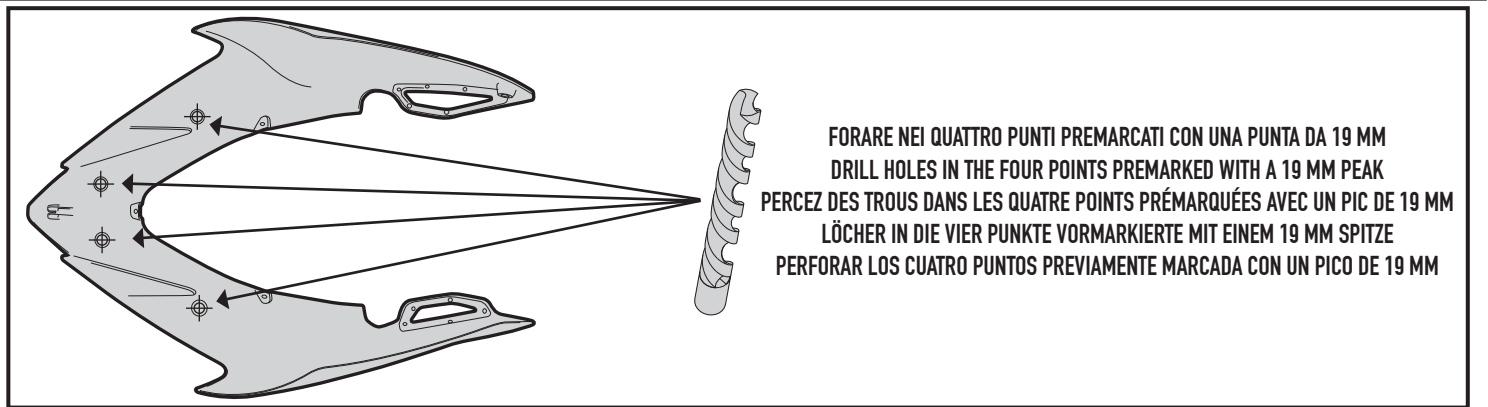

SR6700M - KR6700M

PORTAPACCO SPECIFICO - SPECIFIC HOLDER - PORTE-PAQUET SPÉCIFIQUE - SPEZIFISCHER TRÄGER - PORTA-EQUIPAJE ESPECÍFICO

APRILIA DORSODURO 750cc (2008-2011)

N°	Descrizione	Caratteristiche	Codice	Quantità	
1	Supporto - Support - Support Halterung - Soporte		-	2 (Dx,Sx)	
2	Piastra - Plate Platine - Platte Parrilla		M5M	1	
3	Vite - Screw Vis - Schraube Tornillo	TBEI M8x40	-	2	
4	Vite - Screw Vis - Schraube Tornillo	TECF M8x50		2	
5	Vite - Screw Vis - Schraube Tornillo	TCEI M6x25		4	
6	Dado - Bolt - Ecrou Mutter - Tuerca	Auto Bloccante Flangiato M6		4	
7	Distanziale - Spacer Entretoise - Distanzstueck Distanciador	Ø18x20 foro 8.5mm	C18L20F8T	2	
8	Distanziale - Spacer Entretoise - Distanzstueck Distanciador	Ø18x30 foro 8.5mm	V793	2	
9	Molletta - Clip Pince - Klammer Clip	-	-	2	
10	Rondella - Washer Rondelle - Scheibe Arandela	Ø8x14	-	2	
11	Rondella - Washer Rondelle - Scheibe Arandela	Ø6	-	4	
12	Rondella - Washer Rondelle - Scheibe Arandela	Ø6x18	-	4	
13	Copriforo - Bolt Cap Cache Trou - Stopslock Tapa Agujero	-	Z621	6	

SR6700M - KR6700M

PORTAPACCO SPECIFICO - SPECIFIC HOLDER - PORTE-PAQUET SPÉCIFIQUE - SPEZIFISCHER TRÄGER - PORTA-EQUIPAJE ESPECÍFICO

APRILIA DORSODURO 750cc (2008-2011)

ISTRUZIONI DI MONTAGGIO - MOUNTING INSTRUCTIONS
INSTRUCTIONS DE MONTAGE - BAUANLEITUNG - INSTRUCCIONES
DE MONTAJE