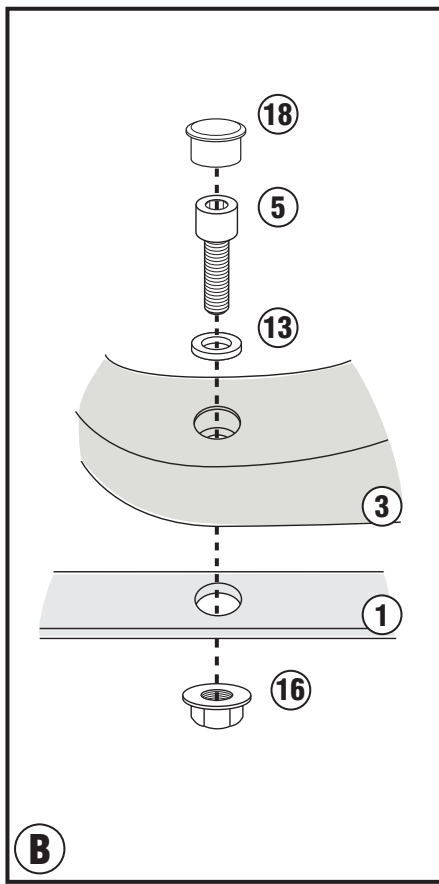

SR7052 - KR7052

PORTAPACCO SPECIFICO - SPECIFIC HOLDER - PORTE-PAQUET SPÉCIFIQUE - SPEZIFISCHER TRÄGER - PORTA-EQUIPAJE ESPECÍFICO

SYM JOYMAX 300i (2012)

ISTRUZIONI DI MONTAGGIO - MOUNTING INSTRUCTIONS
INSTRUCTIONS DE MONTAGE - BAUANLEITUNG - INSTRUCCIONES
DE MONTAJE