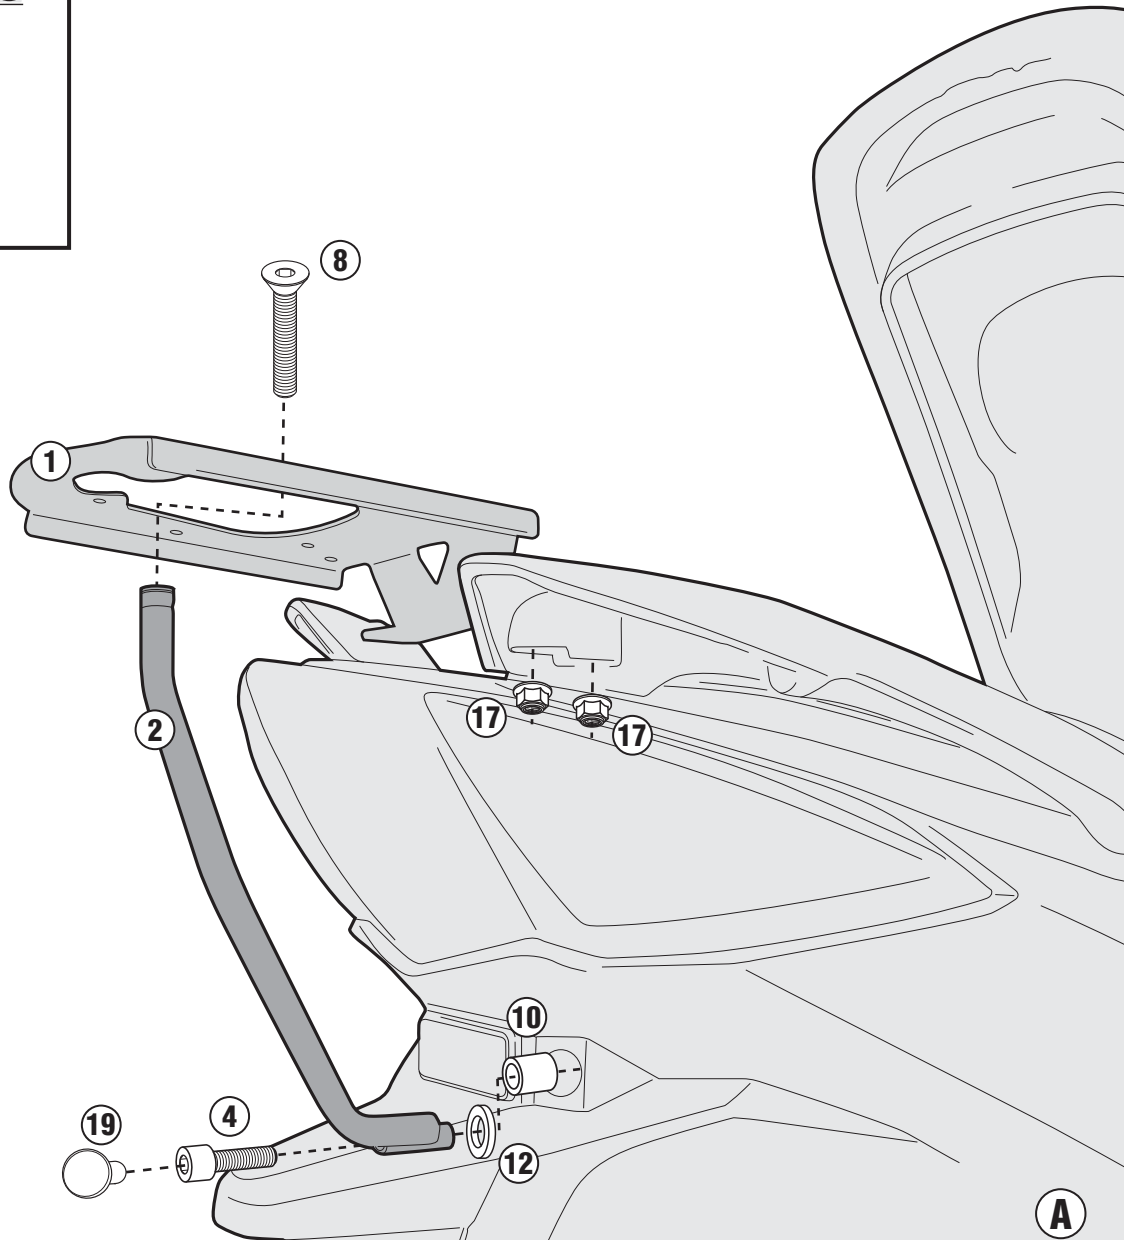

SR7052 - KR7052

PORTAPACCO SPECIFICO - SPECIFIC HOLDER - PORTE-PAQUET SPÉCIFIQUE - SPEZIFISCHER TRÄGER - PORTA-EQUIPAJE ESPECÍFICO

SYM JOYMAX 300i (2012)

ISTRUZIONI DI MONTAGGIO - MOUNTING INSTRUCTIONS
INSTRUCTIONS DE MONTAGE - BAUANLEITUNG - INSTRUCCIONES
DE MONTAJE