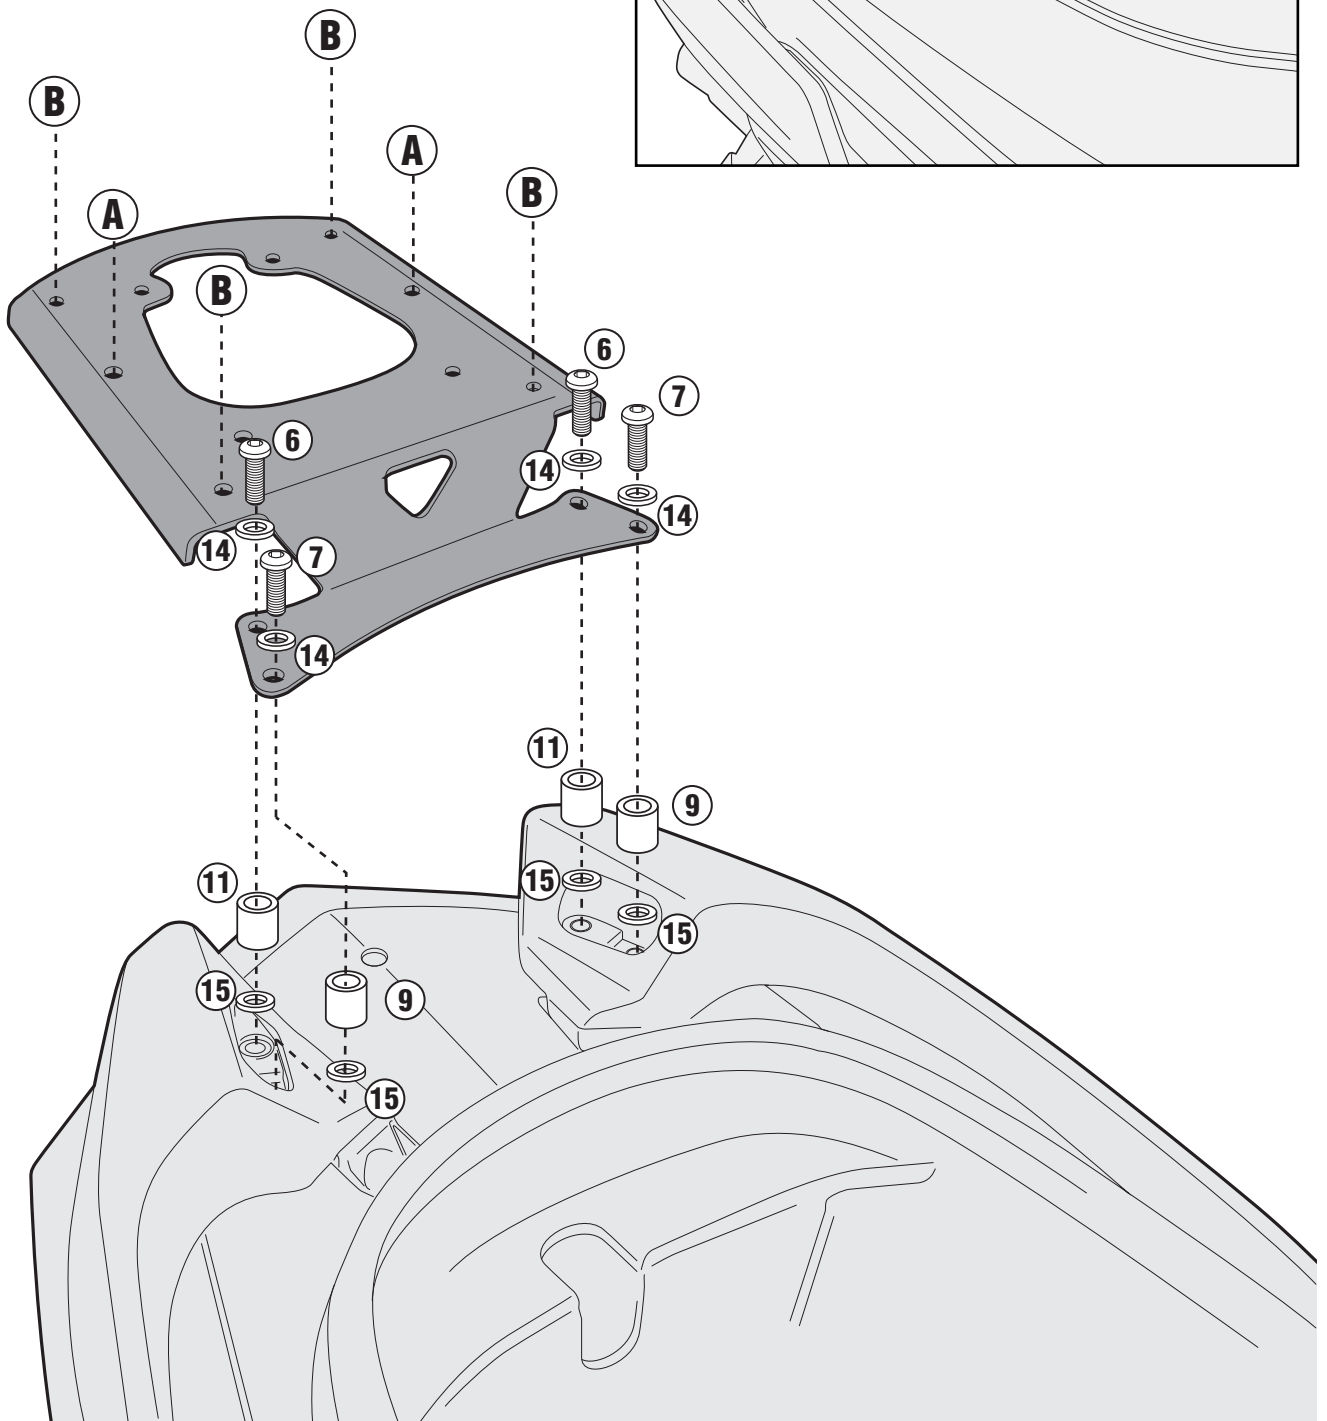

SYM JOYMAX 300i (2012)

TOGLIERE

REMOVE

ENLEVER

ENTFERNEN

QUITAR

ISTRUZIONI DI MONTAGGIO - MOUNTING INSTRUCTIONS
INSTRUCTIONS DE MONTAGE - BAUANLEITUNG - INSTRUCCIONES
DE MONTAJE

SR7052 - KR7052