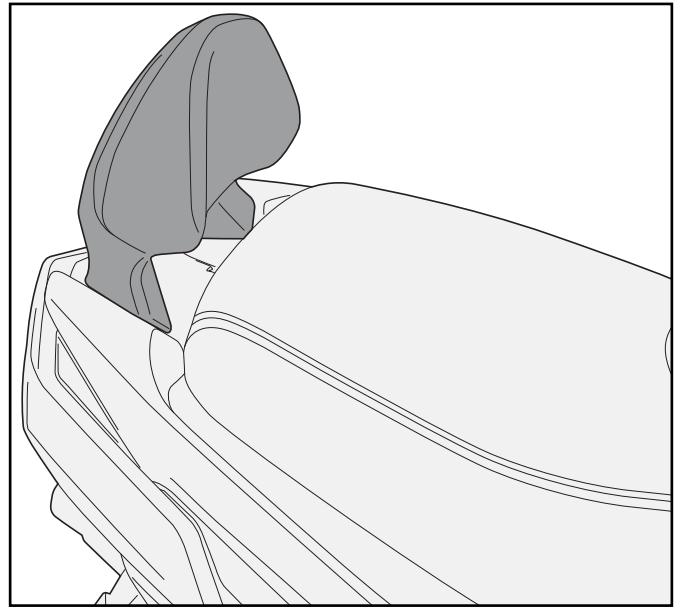

SYM JOYMAX 300i (2012)

TOGLIERE

REMOVE

ENLEVER

ENTFERNEN

QUITAR

ISTRUZIONI DI MONTAGGIO - MOUNTING INSTRUCTIONS
INSTRUCTIONS DE MONTAGE - BAUANLEITUNG - INSTRUCCIONES
DE MONTAJE

SR7052 - KR7052