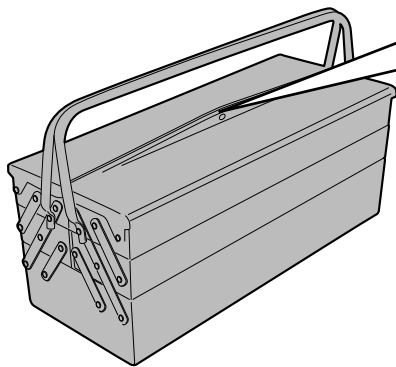

ATTENZIONE: PESO MASSIMO SOPPORTABILE 6Kg.
WARNING: MAX. LOADING 6Kg.(13lbs)
ATTENTION: CHARGE MAXIMALE 6Kg.
ACHTUNG: MAXIMALE BELASTUNG 6Kg.
¡ATENCIÓN!: CARGA MÁXIMA AUTORIZADA 6Kg.