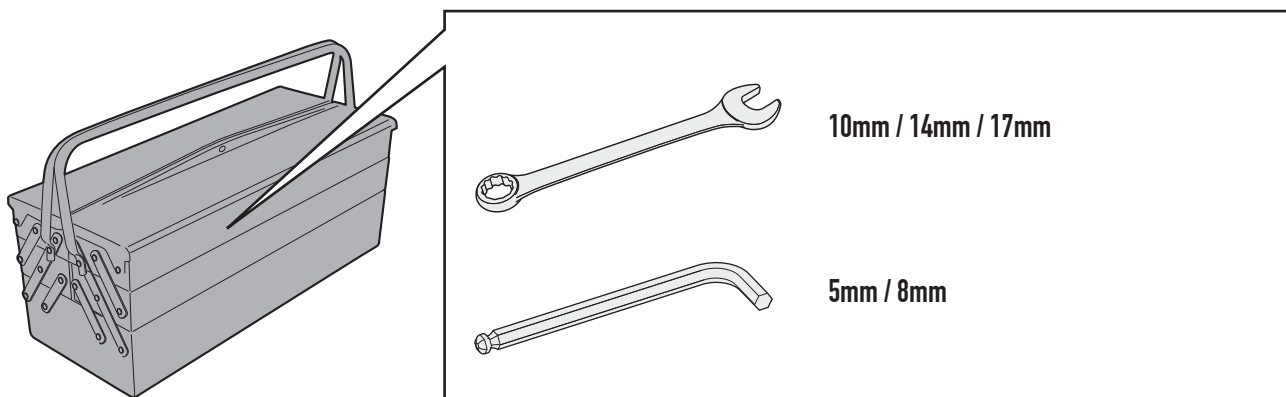

SR8707 - KR8707

PORTAPACCO SPECIFICO - SPECIFIC HOLDER - PORTE-PAQUET SPÉCIFIQUE - SPEZIFISCHER TRÄGER - PORTA-EQUIPAJE ESPECÍFICO - TRANSPORTADOR ESPECÍFICO

BENELLI IMPERIALE 400 (2020)

N°	Descrizione-Description	Caratteristiche-Features	Codice-Code	Quantità-Quantity
1	Supporto - Support - Support Halterung - Soporte - Apoio	-	SR8707V	1
2	Vite - Screw - Vis - Schraube Tornillo - Parafuso	TE M10X70	1070TE	2
3	Vite - Screw - Vis - Schraube Tornillo - Parafuso	TCE M6X60	660TCE	4
4	Rondella - Washer Rondelle - Scheibe Arandela - Arruela	Ø10mm	10RON	2
5	Rondella - Washer Rondelle - Scheibe Arandela - Arruela	Ø6mm	6RON	4
6	Distanziale - Spacer Entretoise - Distanzstueck Distanciador - Espaçador	Ø20x8 Foro 10,5mm	C20L8F10,5T	2
7	Distanziale - Spacer Entretoise - Distanzstueck Distanciador - Espaçador	Ø14x20 Foro 7mm	C14L20F7T	4
8	Componenti Originali - Original Parts Parties Originales - Original Bauteile Componentes Originales - Componentes Originais	-	-	-
9	Particolari Inclusi Nel Kit Viteria Della Piastra Components Included In The Fitting Kit Of The Plate Pièces Inclues Dans Le Kit De Vis De La Platine Die Einzelnen Teile Sind Bei Montagekit Der Platte Enthalten Despieces Incluidos En El Kit De Anclajes De La Parrilla Explodiu Incluído No Kit As Âncoras Da Grelha	-	-	-

SR8707 - KR8707

PORTAPACCO SPECIFICO - SPECIFIC HOLDER - PORTE-PAQUET SPÉCIFIQUE - SPEZIFISCHER TRÄGER - PORTA-EQUIPAJE ESPECÍFICO - TRANSPORTADOR ESPECÍFICO

BENELLI IMPERIALE 400 (2020)

SR8707 - KR8707

PORTAPACCO SPECIFICO - SPECIFIC HOLDER - PORTE-PAQUET SPÉCIFIQUE - SPEZIFISCHER TRÄGER - PORTA-EQUIPAJE ESPECÍFICO - TRANSPORTADOR ESPECÍFICO

BENELLI IMPERIALE 400 (2020)

SR8707 - KR8707

PORTAPACCO SPECIFICO - SPECIFIC HOLDER - PORTE-PAQUET SPÉCIFIQUE - SPEZIFISCHER TRÄGER - PORTA-EQUIPAJE ESPECÍFICO - TRANSPORTADOR ESPECÍFICO

BENELLI IMPERIALE 400 (2020)