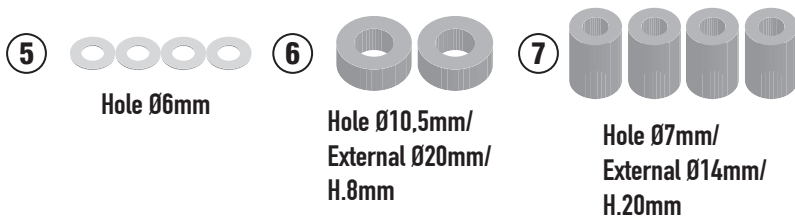

SR8707 - KR8707

PORTAPACCO SPECIFICO - SPECIFIC HOLDER - PORTE-PAQUET SPÉCIFIQUE - SPEZIFISCHER TRÄGER - PORTA-EQUIPAJE ESPECÍFICO - TRANSPORTADOR ESPECÍFICO

BENELLI IMPERIALE 400 (2020)

N°	Descrizione-Description	Caratteristiche-Features	Codice-Code	Quantità-Quantity
1	Supporto - Support - Support Halterung - Soporte - Apoio	-	SR8707V	1
2	Vite - Screw - Vis - Schraube Tornillo - Parafuso	TE M10X70	1070TE	2
3	Vite - Screw - Vis - Schraube Tornillo - Parafuso	TCE M6X60	660TCE	4
4	Rondella - Washer Rondelle - Scheibe Arandela - Arruela	Ø10mm	10RON	2
5	Rondella - Washer Rondelle - Scheibe Arandela - Arruela	Ø6mm	6RON	4
6	Distanziale - Spacer Entretoise - Distanzstueck Distanciador - Espaçador	Ø20x8 Foro 10,5mm	C20L8F10,5T	2
7	Distanziale - Spacer Entretoise - Distanzstueck Distanciador - Espaçador	Ø14x20 Foro 7mm	C14L20F7T	4
8	Componenti Originali - Original Parts Parties Originales - Original Bauteile Componentes Originales - Componentes Originais	-	-	-
9	Particolari Inclusi Nel Kit Viteria Della Piastra Components Included In The Fitting Kit Of The Plate Pièces Inclues Dans Le Kit De Vis De La Platine Die Einzelnen Teile Sind Bei Montagekit Der Platte Enthalten Despieces Incluidos En El Kit De Anclajes De La Parrilla Explodiu Incluído No Kit As Âncoras Da Grelha	-	-	-

SR8707 - KR8707

PORTAPACCO SPECIFICO - SPECIFIC HOLDER - PORTE-PAQUET SPÉCIFIQUE - SPEZIFISCHER TRÄGER - PORTA-EQUIPAJE ESPECÍFICO - TRANSPORTADOR ESPECÍFICO

BENELLI IMPERIALE 400 (2020)

SR8707 - KR8707

PORTAPACCO SPECIFICO - SPECIFIC HOLDER - PORTE-PAQUET SPÉCIFIQUE - SPEZIFISCHER TRÄGER - PORTA-EQUIPAJE ESPECÍFICO - TRANSPORTADOR ESPECÍFICO

BENELLI IMPERIALE 400 (2020)

SR8707 - KR8707

PORTAPACCO SPECIFICO - SPECIFIC HOLDER - PORTE-PAQUET SPÉCIFIQUE - SPEZIFISCHER TRÄGER - PORTA-EQUIPAJE ESPECÍFICO - TRANSPORTADOR ESPECÍFICO

BENELLI IMPERIALE 400 (2020)