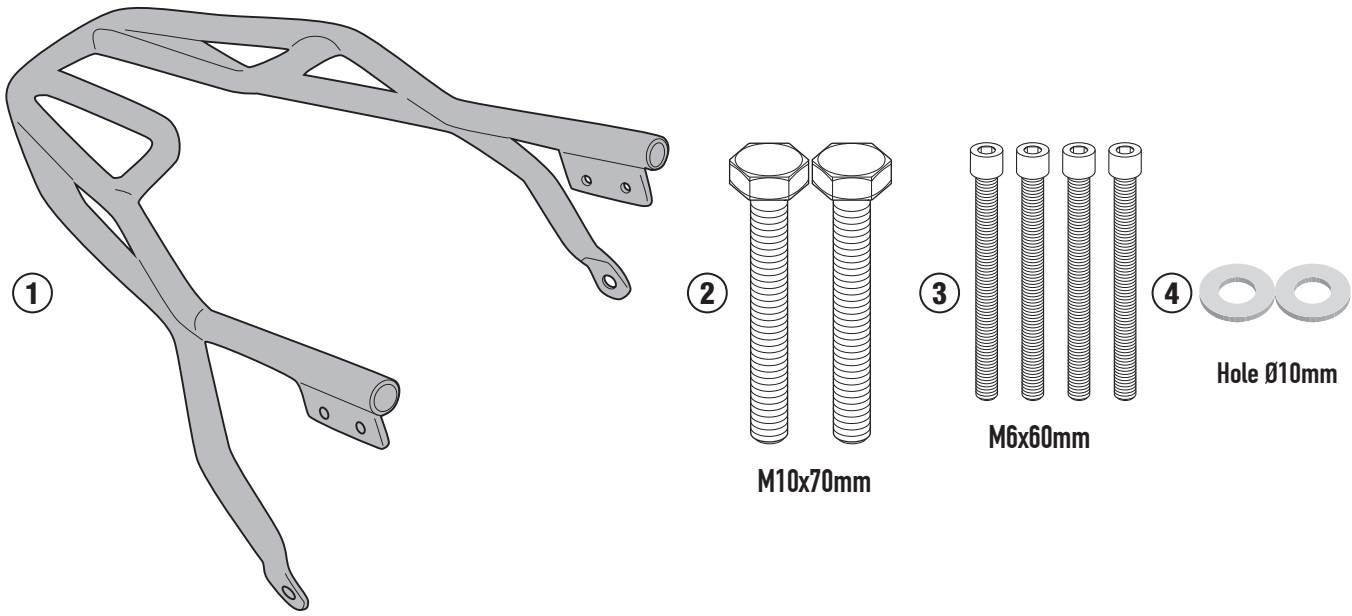

SR8707 - KR8707

PORTAPACCO SPECIFICO - SPECIFIC HOLDER - PORTE-PAQUET SPÉCIFIQUE - SPEZIFISCHER TRÄGER - PORTA-EQUIPAJE ESPECÍFICO - TRANSPORTADOR ESPECÍFICO

BENELLI IMPERIALE 400 (2020)

N°	Descrizione-Description	Caratteristiche-Features	Codice-Code	Quantità-Quantity
1	Supporto - Support - Support Halterung - Soporte - Apoio	-	SR8707V	1
2	Vite - Screw - Vis - Schraube Tornillo - Parafuso	TE M10X70	1070TE	2
3	Vite - Screw - Vis - Schraube Tornillo - Parafuso	TCE M6X60	660TCE	4
4	Rondella - Washer Rondelle - Scheibe Arandela - Arruela	Ø10mm	10RON	2
5	Rondella - Washer Rondelle - Scheibe Arandela - Arruela	Ø6mm	6RON	4
6	Distanziale - Spacer Entretoise - Distanzstueck Distanciador - Espaçador	Ø20x8 Foro 10,5mm	C20L8F10,5T	2
7	Distanziale - Spacer Entretoise - Distanzstueck Distanciador - Espaçador	Ø14x20 Foro 7mm	C14L20F7T	4
8	Componenti Originali - Original Parts Parties Originales - Original Bauteile Componentes Originales - Componentes Originais	-	-	-
9	Particolari Inclusi Nel Kit Viteria Della Piastra Components Included In The Fitting Kit Of The Plate Pièces Inclues Dans Le Kit De Vis De La Platine Die Einzelnen Teile Sind Bei Montagekit Der Platte Enthalten Despieces Incluidos En El Kit De Anclajes De La Parrilla Explodiu Incluído No Kit As Âncoras Da Grelha	-	-	-

SR8707 - KR8707

PORTAPACCO SPECIFICO - SPECIFIC HOLDER - PORTE-PAQUET SPÉCIFIQUE - SPEZIFISCHER TRÄGER - PORTA-EQUIPAJE ESPECÍFICO - TRANSPORTADOR ESPECÍFICO

BENELLI IMPERIALE 400 (2020)

SR8707 - KR8707

PORTAPACCO SPECIFICO - SPECIFIC HOLDER - PORTE-PAQUET SPÉCIFIQUE - SPEZIFISCHER TRÄGER - PORTA-EQUIPAJE ESPECÍFICO - TRANSPORTADOR ESPECÍFICO

BENELLI IMPERIALE 400 (2020)

SR8707 - KR8707

PORTAPACCO SPECIFICO - SPECIFIC HOLDER - PORTE-PAQUET SPÉCIFIQUE - SPEZIFISCHER TRÄGER - PORTA-EQUIPAJE ESPECÍFICO - TRANSPORTADOR ESPECÍFICO

BENELLI IMPERIALE 400 (2020)