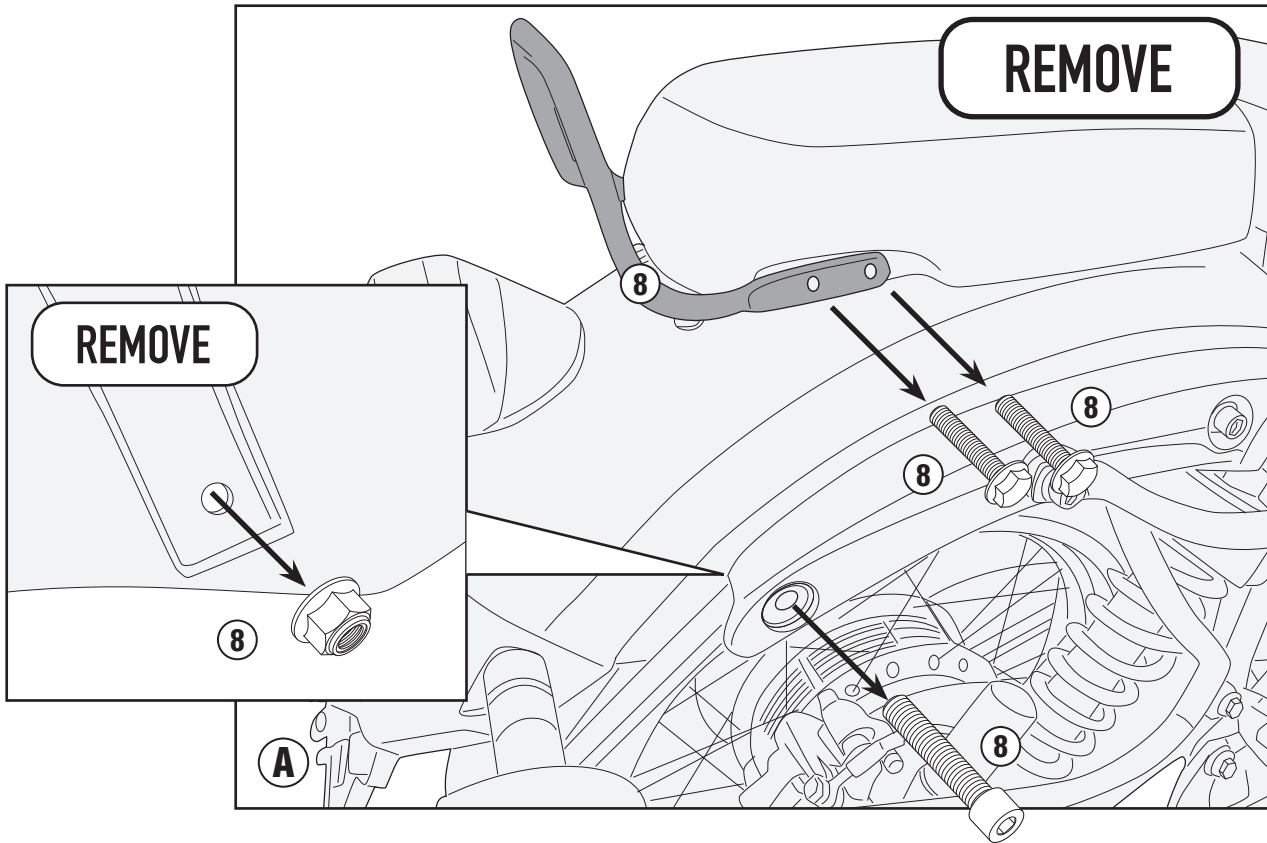

SR8707 - KR8707

PORTAPACCO SPECIFICO - SPECIFIC HOLDER - PORTE-PAQUET SPÉCIFIQUE - SPEZIFISCHER TRÄGER - PORTA-EQUIPAJE ESPECÍFICO - TRANSPORTADOR ESPECÍFICO

BENELLI IMPERIALE 400 (2020)