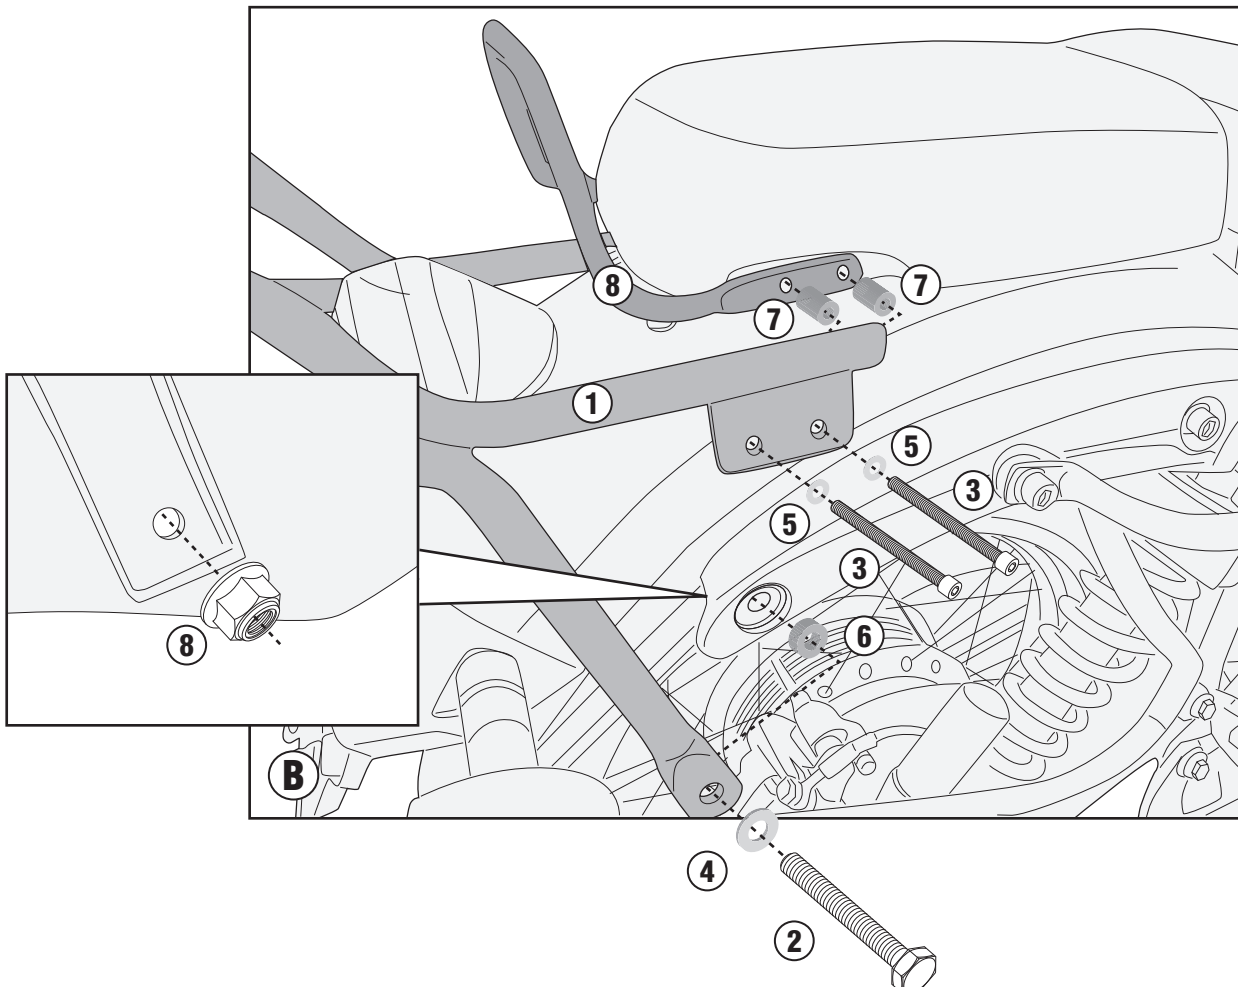

SR8707 - KR8707

PORTAPACCO SPECIFICO - SPECIFIC HOLDER - PORTE-PAQUET SPÉCIFIQUE - SPEZIFISCHER TRÄGER - PORTA-EQUIPAJE ESPECÍFICO - TRANSPORTADOR ESPECÍFICO

BENELLI IMPERIALE 400 (2020)