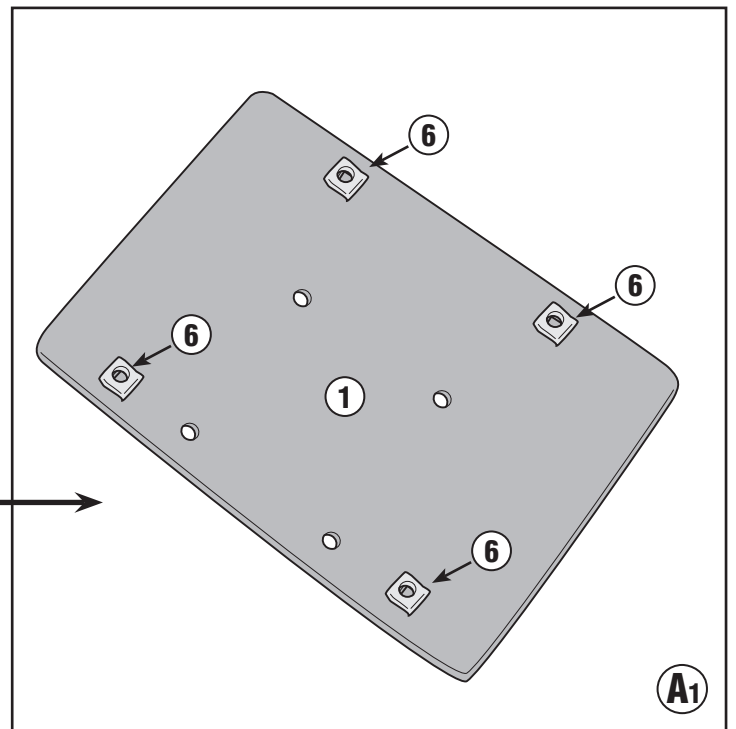

SR9030 - KR9030

PORTAPACCO SPECIFICO - SPECIFIC HOLDER - PORTE-PAQUET SPÉCIFIQUE - SPEZIFISCHER TRÄGER - PORTA-EQUIPAJE ESPECÍFICO - TRANSPORTADOR ESPECÍFICO

ASKOLL ES1-ES2-ES3 (2019/2020)

MOUNT IN THE
REAR SIDE