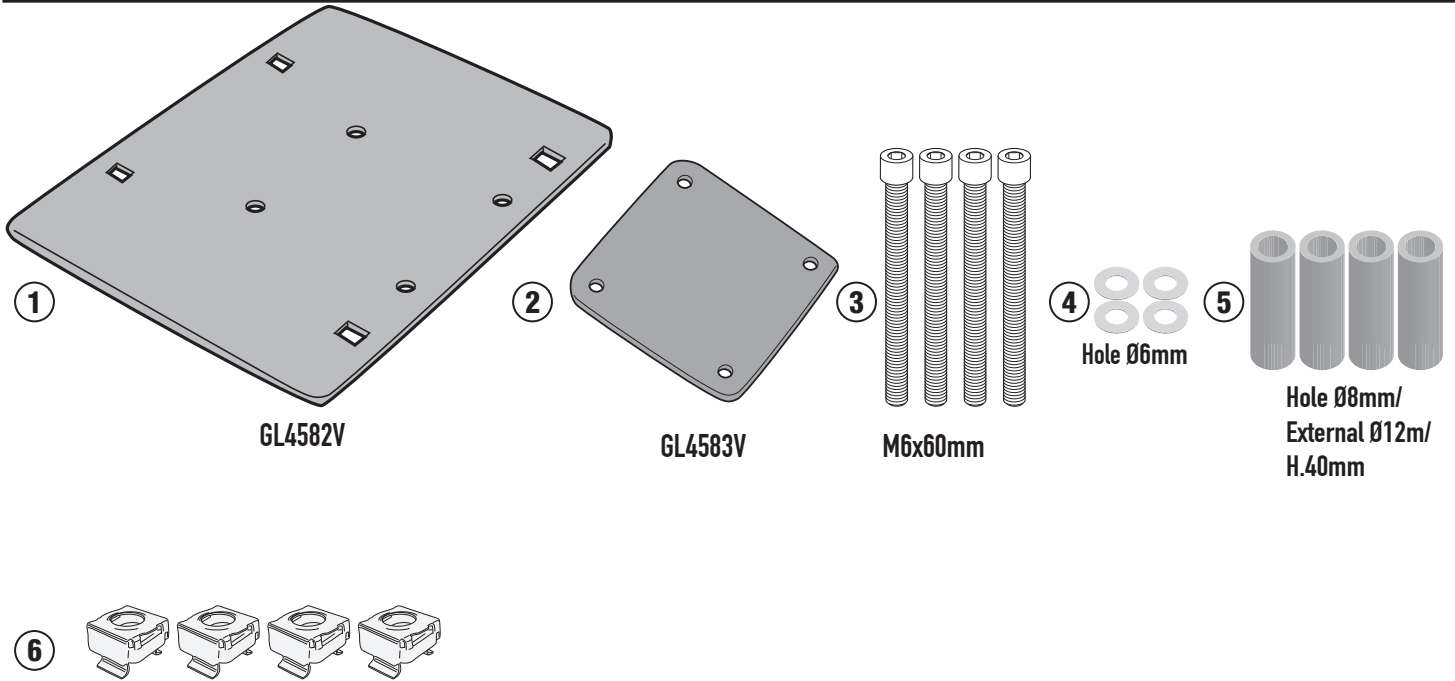

SR9030 – KR9030

PORTAPACCO SPECIFICO – SPECIFIC HOLDER – PORTE-PAQUET SPÉCIFIQUE – SPEZIFISCHER TRÄGER – PORTA-EQUIPAJE ESPECÍFICO – TRANSPORTADOR ESPECÍFICO

ASKOLL ES1-ES2-ES3 (2019/2020)

N°	Descrizione-Description	Caratteristiche-Features	Codice-Code	Quantità-Quantity
1	Supporto - Support - Support Halterung - Soporte – Apoio	SUPERIORE	GL4582V	1
2	Supporto - Support - Support Halterung - Soporte – Apoio	INFERIORE	GL4583V	1
3	Vite - Screw - Vis - Schraube Tornillo - Parafuso	TCE M6X60	660TCE	4
4	Rondella - Washer Rondelle - Scheibe Arandela – Arruela	Foro Ø6mm	6RON	4
5	Distanziale - Spacer Entretroise - Distanzstueck Distanciador – Espaçador	Ø12x40 Foro 8mm	C12L40F8FET	4
6	Dado a gabbia - Cage nut Écrou cage - Tuerca jaula Halterung für Mutter - Porca especial	-	6DADIGB	4
7	Particolari Inclusi Nel Kit Viteria Della Piastra Components Included In The Fitting Kit Of The Plate Pièces Inclues Dans Le Kit De Vis De La Platine Die Einzelnen Teile Sind Bei Montagekit Der Platte Enthalten Despieces Incluidos En El Kit De Anclajes De La Parrilla Explodiu Incluído No Kit As Âncoras Da Grelha	-	-	-

SR9030 - KR9030

PORTAPACCO SPECIFICO - SPECIFIC HOLDER - PORTE-PAQUET SPÉCIFIQUE - SPEZIFISCHER TRÄGER - PORTA-EQUIPAJE ESPECÍFICO - TRANSPORTADOR ESPECÍFICO

ASKOLL ES1-ES2-ES3 (2019/2020)

SR9030 - KR9030

PORTAPACCO SPECIFICO - SPECIFIC HOLDER - PORTE-PAQUET SPÉCIFIQUE - SPEZIFISCHER TRÄGER - PORTA-EQUIPAJE ESPECÍFICO - TRANSPORTADOR ESPECÍFICO

ASKOLL ES1-ES2-ES3 (2019/2020)

MOUNT IN THE
REAR SIDE

SR9030 - KR9030