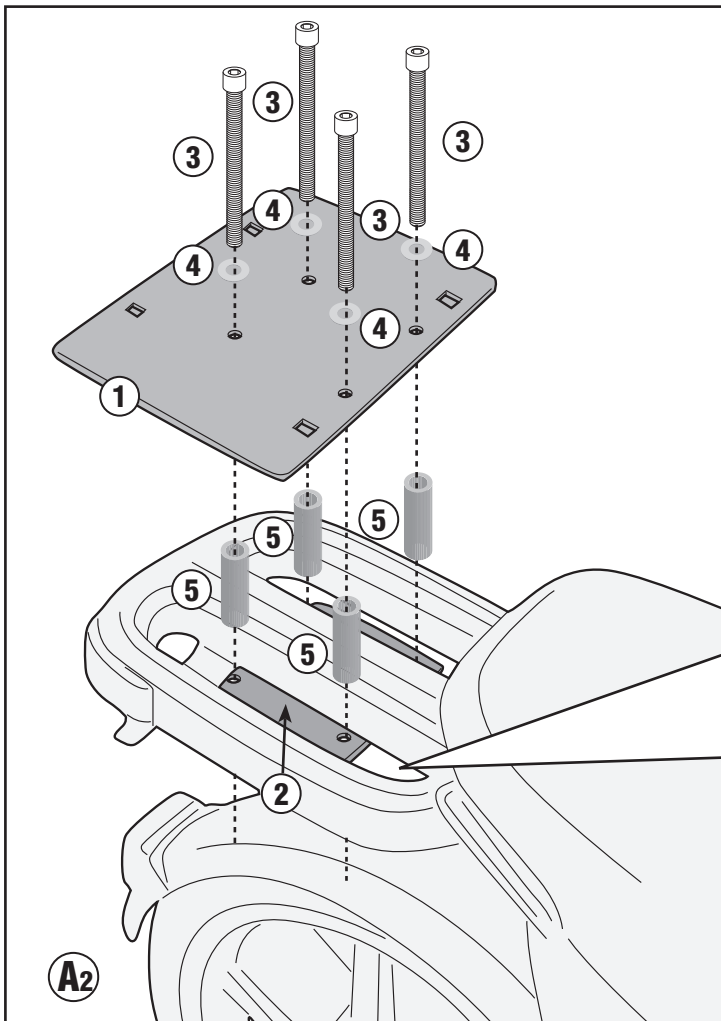

SR9030 - KR9030

PORTAPACCO SPECIFICO - SPECIFIC HOLDER - PORTE-PAQUET SPÉCIFIQUE - SPEZIFISCHER TRÄGER - PORTA-EQUIPAJE ESPECÍFICO - TRANSPORTADOR ESPECÍFICO

ASKOLL ES1-ES2-ES3 (2019/2020)

MOUNT IN THE
REAR SIDE