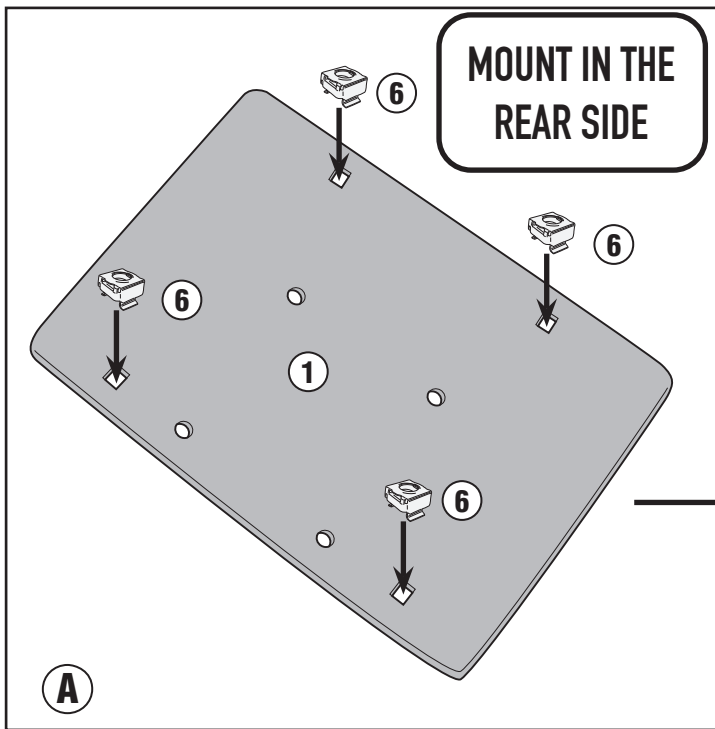

SR9030 - KR9030

PORTAPACCO SPECIFICO - SPECIFIC HOLDER - PORTE-PAQUET SPÉCIFIQUE - SPEZIFISCHER TRÄGER - PORTA-EQUIPAJE ESPECÍFICO - TRANSPORTADOR ESPECÍFICO

ASKOLL ES1-ES2-ES3 (2019/2020)

MOUNT IN THE
REAR SIDE