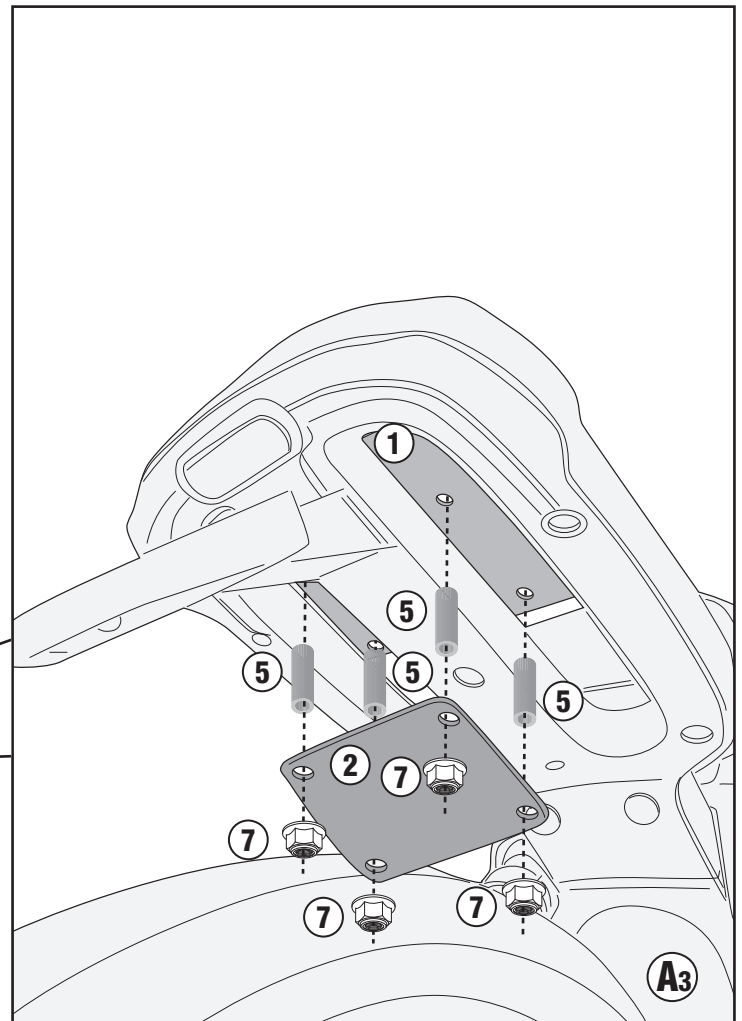

SR9030 - KR9030

PORTAPACCO SPECIFICO - SPECIFIC HOLDER - PORTE-PAQUET SPÉCIFIQUE - SPEZIFISCHER TRÄGER - PORTA-EQUIPAJE ESPECÍFICO - TRANSPORTADOR ESPECÍFICO

ASKOLL ES1-ES2-ES3 (2019/2020)

MOUNT IN THE
REAR SIDE