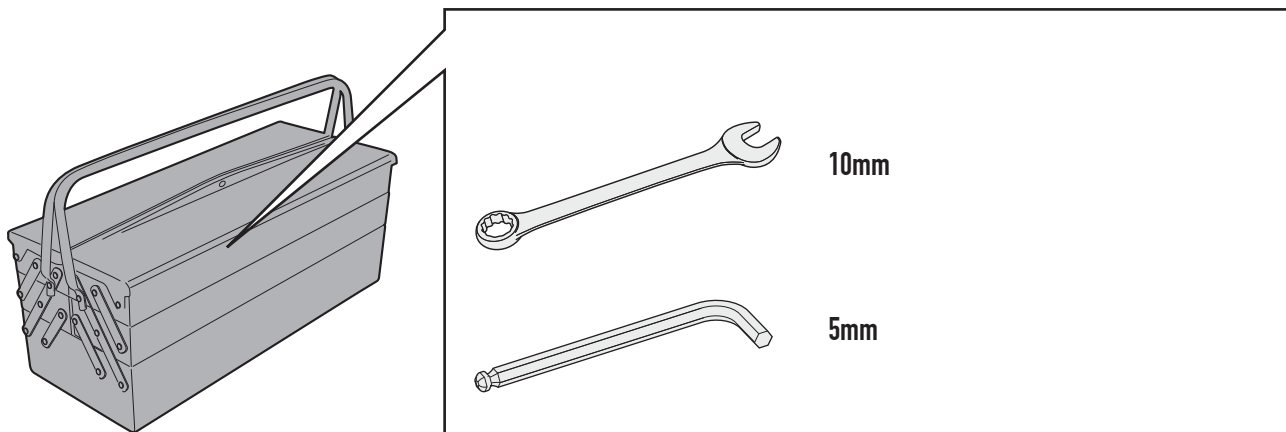

SR9030 – KR9030

PORTAPACCO SPECIFICO – SPECIFIC HOLDER – PORTE-PAQUET SPÉCIFIQUE – SPEZIFISCHER TRÄGER – PORTA-EQUIPAJE ESPECÍFICO – TRANSPORTADOR ESPECÍFICO

ASKOLL ES1-ES2-ES3 (2019/2020)

N°	Descrizione-Description	Caratteristiche-Features	Codice-Code	Quantità-Quantity
1	Supporto - Support - Support Halterung - Soporte – Apoio	SUPERIORE	GL4582V	1
2	Supporto - Support - Support Halterung - Soporte – Apoio	INFERIORE	GL4583V	1
3	Vite - Screw - Vis - Schraube Tornillo - Parafuso	TCE M6X60	660TCE	4
4	Rondella - Washer Rondelle - Scheibe Arandela – Arruela	Foro Ø6mm	6RON	4
5	Distanziale - Spacer Entretroise - Distanzstueck Distanciador – Espaçador	Ø12x40 Foro 8mm	C12L40F8FET	4
6	Dado a gabbia - Cage nut Écrou cage - Tuerca jaula Halterung für Mutter - Porca especial	-	6DADIGB	4
7	Particolari Inclusi Nel Kit Viteria Della Piastra Components Included In The Fitting Kit Of The Plate Pièces Inclues Dans Le Kit De Vis De La Platine Die Einzelnen Teile Sind Bei Montagekit Der Platte Enthalten Despieces Incluidos En El Kit De Anclajes De La Parrilla Explodiu Incluído No Kit As Âncoras Da Grelha	-	-	-

SR9030 - KR9030

PORTAPACCO SPECIFICO - SPECIFIC HOLDER - PORTE-PAQUET SPÉCIFIQUE - SPEZIFISCHER TRÄGER - PORTA-EQUIPAJE ESPECÍFICO - TRANSPORTADOR ESPECÍFICO

ASKOLL ES1-ES2-ES3 (2019/2020)

SR9030 - KR9030

PORTAPACCO SPECIFICO - SPECIFIC HOLDER - PORTE-PAQUET SPÉCIFIQUE - SPEZIFISCHER TRÄGER - PORTA-EQUIPAJE ESPECÍFICO - TRANSPORTADOR ESPECÍFICO

ASKOLL ES1-ES2-ES3 (2019/2020)

MOUNT IN THE
REAR SIDE

SR9030 - KR9030