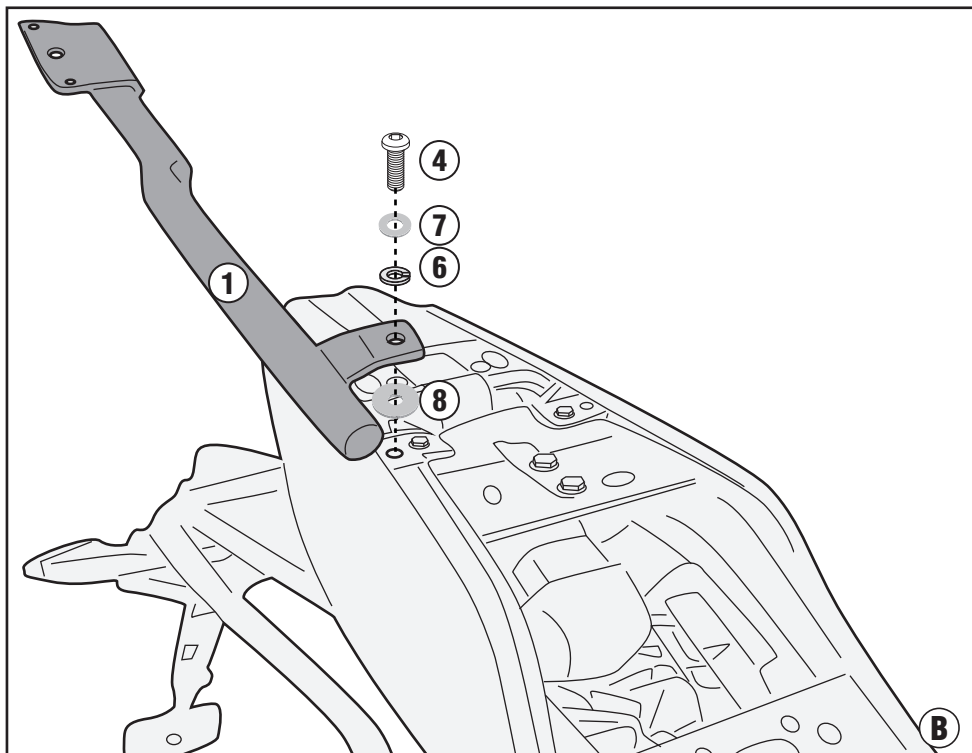

SR9221 - KR9221

MONORACK SPECIFICO - SPECIFIC MONORACK - MONORACK SPECIFIQUE - SPEZIFISCHES MONORACK - MONORACK ESPECÍFICO - MONORACK ESPECÍFICA

CFMOTO MULTITERRAIN 650 MT (2021)

LEFT SIDE/RIGHT SIDE