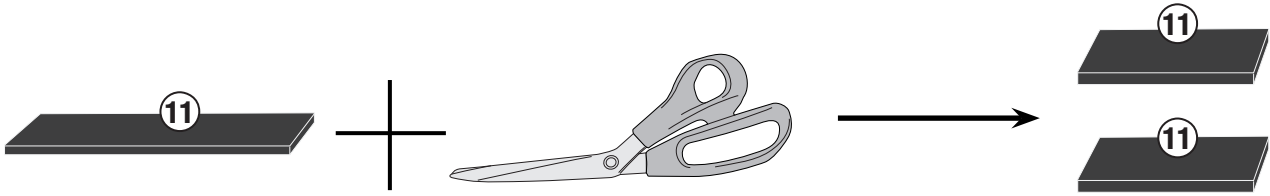

SR9221 - KR9221

MONORACK SPECIFICO - SPECIFIC MONORACK - MONORACK SPECIFIQUE - SPEZIFISCHES MONORACK - MONORACK ESPECÍFICO - MONORACK ESPECÍFICA

CFMOTO MULTITERRAIN 650 MT (2021)

LEFT SIDE/RIGHT SIDE