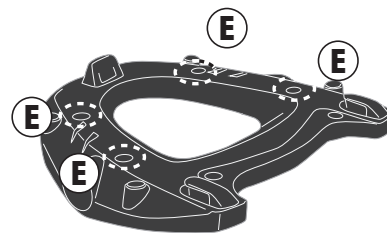

SR9221 - KR9221

MONORACK SPECIFICO - SPECIFIC MONORACK - MONORACK SPECIFIQUE - SPEZIFISCHES MONORACK - MONORACK ESPECÍFICO - MONORACK ESPECÍFICA

CFMOTO MULTITERRAIN 650 MT (2021)

N°	Descrizione/Description	Caratteristiche/Features	Codice/Code	Quantità/Quantity
1	Supporto superiore - Support higher - Support supérieur Halterung höher - Soporte superior - Apoio superior	-	GNB2879DX GNB2879SX	2 (Right; Left)
2	Supporto inferiore - Lower support - Support inférieur Soporte inferior - Untere Halterung - Suporte inferior	-	GNB2880DX GNB2880SX	2 (Right; Left)
3	Vite - Screw Vis - Schraube Tornillo - Parafuso	M8x70 TEF	870TEF	2
4	Vite - Screw Vis - Schraube Tornillo - Parafuso	M8x20 TBEI	820TBEI	2
5	Vite - Screw Vis - Schraube Tornillo - Parafuso	M8x20 TSP	820TSP	2
6	Rondella spaccata - Split washer Scheibe - Rondelle fendue Arandela seccionada - Arruela Dentada	Foro Ø8mm	Z1060	2
7	Rondella - Washer Rondelle - Scheibe Arandela - Arruela	Foro Ø8mm	8RON	2
8	Rondella - Washer Rondelle - Scheibe Arandela - Arruela	Foro Ø8mm/ Esterno Ø24mm Sp.2/3mm	258RON	2
9	Distanziale - Spacer Entretoise - Distanzstueck Distanciador - Espaçador	Ø14x15 Foro 8.5mm	C14L15F8.5T	2
10	Dado - Bolt - Erou Mutter - Tuerca - Porca	Dado Autobloccante Flangiato M8 (H.9,5mm)	8DADIFN	2
11	MOUSSE	35x100mm	MOUSSE2	1
12	Particolari Inclusi Nel Kit Viteria Della Piastra Components Included In The Fitting Kit Of The Plate Pièces Inclues Dans Le Kit De Vis De La Platine Die Einzelnen Teile Sind Bei Montagekit Der Platte Enthalten Despieces Incluidos En El Kit De Anclajes De La Parrilla Explodiu Incluido No Kit As Âncoras Da Grelha	-	-	-

CFMOTO MULTITERRAIN 650 MT (2021)

LEFT SIDE/RIGHT SIDE

SR9221 - KR9221

MONORACK SPECIFICO - SPECIFIC MONORACK - MONORACK SPECIFIQUE - SPEZIFISCHES MONORACK - MONORACK ESPECÍFICO - MONORACK ESPECÍFICA

CFMOTO MULTITERRAIN 650 MT (2021)

M5/M7/M5M/M6M PLATE

M8 PLATE

M9 PLATE