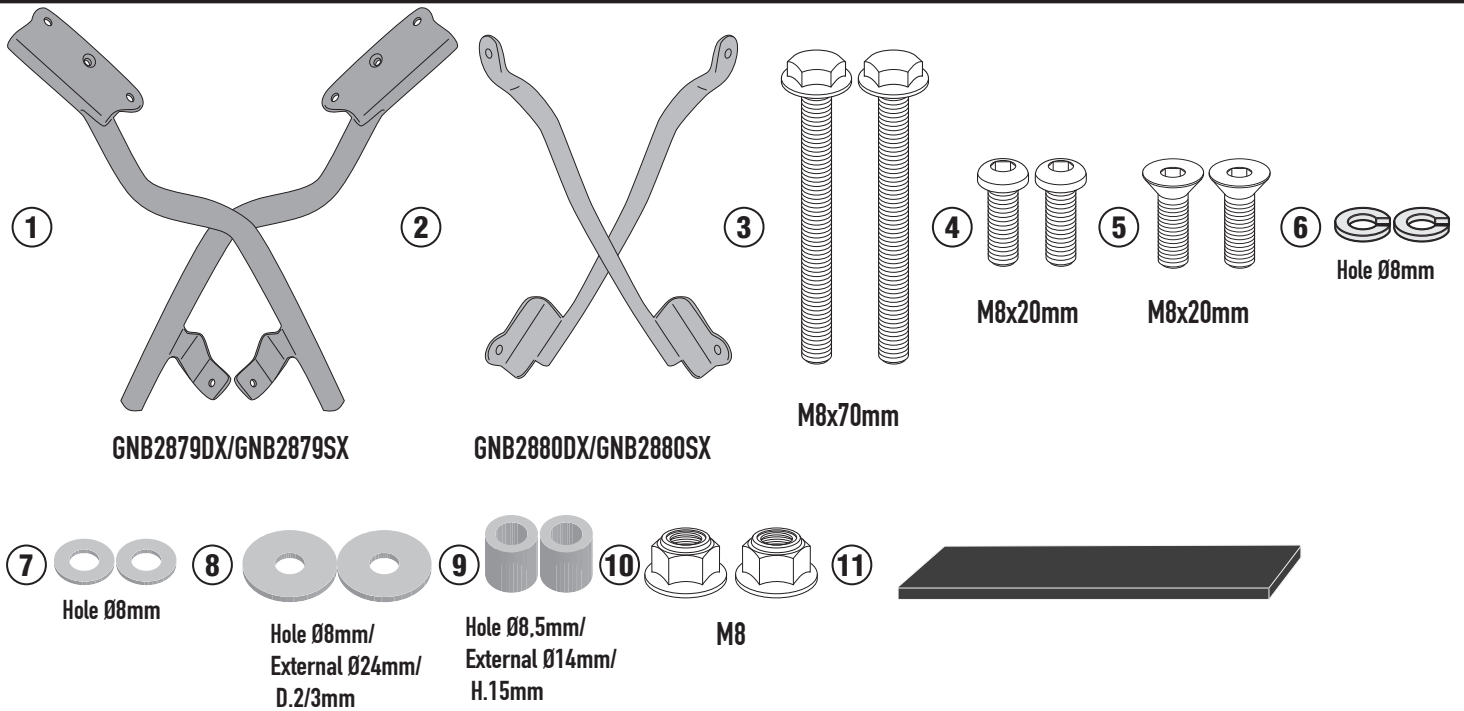

SR9221 - KR9221

MONORACK SPECIFICO - SPECIFIC MONORACK - MONORACK SPECIFIQUE - SPEZIFISCHES MONORACK - MONORACK ESPECÍFICO - MONORACK ESPECÍFICA

CFMOTO MULTITERRAIN 650 MT (2021)

ATTENZIONE: PESO MASSIMO SOPPORTABILE 6Kg.
WARNING: MAX. LOADING 6Kg.(13lbs)
ATTENTION: CHARGE MAXIMALE 6Kg.
ACHTUNG: MAXIMALE BELASTUNG 6Kg.
¡ATENCIÓN!: CARGA MÁXIMA AUTORIZADA 6Kg.
ATENÇÃO! CARGA MÁXIMA PERMITIDA 6KG