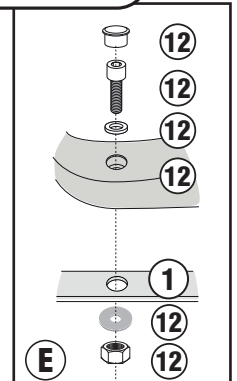

CFMOTO MULTITERRAIN 650 MT (2021)

LEFT SIDE/RIGHT SIDE

SR9221 - KR9221

MONORACK SPECIFICO - SPECIFIC MONORACK - MONORACK SPECIFIQUE - SPEZIFISCHES MONORACK - MONORACK ESPECÍFICO - MONORACK ESPECÍFICA

CFMOTO MULTITERRAIN 650 MT (2021)

M5/M7/M5M/M6M PLATE

M8 PLATE

M9 PLATE