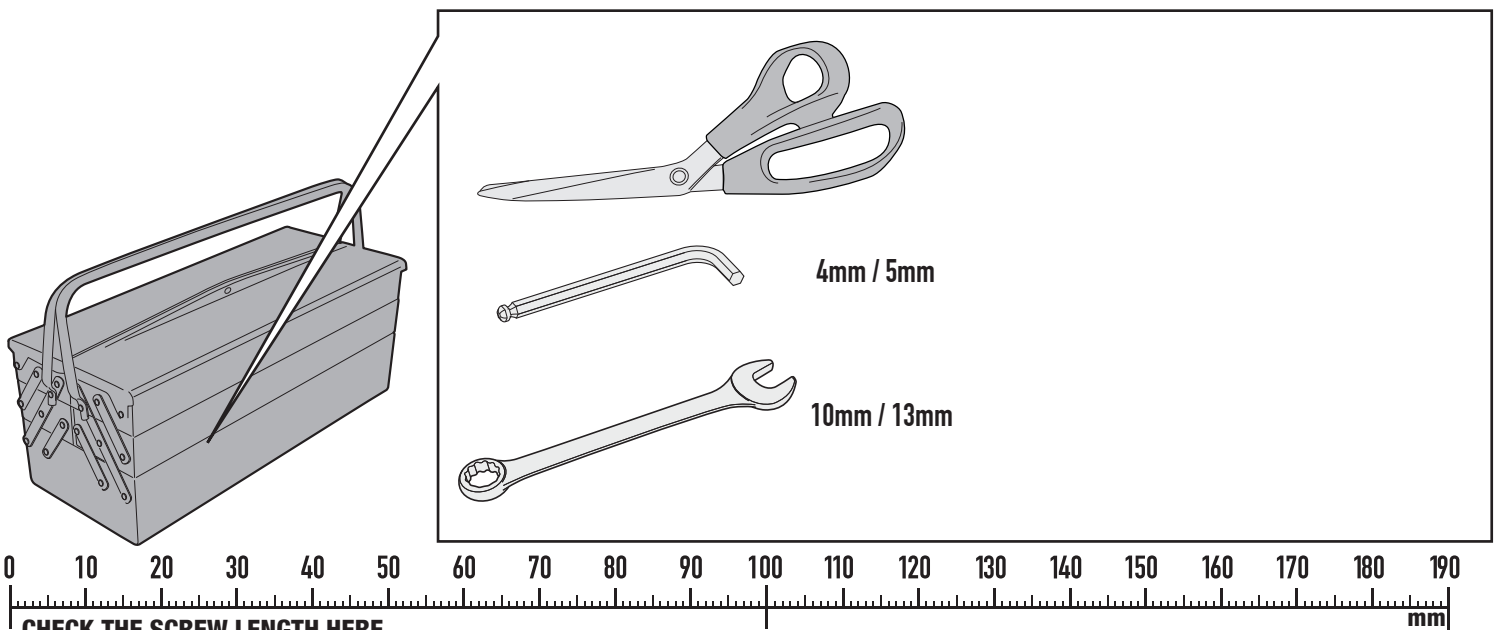

SR9221 - KR9221

MONORACK SPECIFICO - SPECIFIC MONORACK - MONORACK SPECIFIQUE - SPEZIFISCHES MONORACK - MONORACK ESPECÍFICO - MONORACK ESPECÍFICA

CFMOTO MULTITERRAIN 650 MT (2021)

ATTENZIONE: PESO MASSIMO SOPPORTABILE 6Kg.
WARNING: MAX. LOADING 6Kg.(13lbs)
ATTENTION: CHARGE MAXIMALE 6Kg.
ACHTUNG: MAXIMALE BELASTUNG 6Kg.
¡ATENCIÓN!: CARGA MÁXIMA AUTORIZADA 6Kg.
ATENÇÃO! CARGA MÁXIMA PERMITIDA 6KG