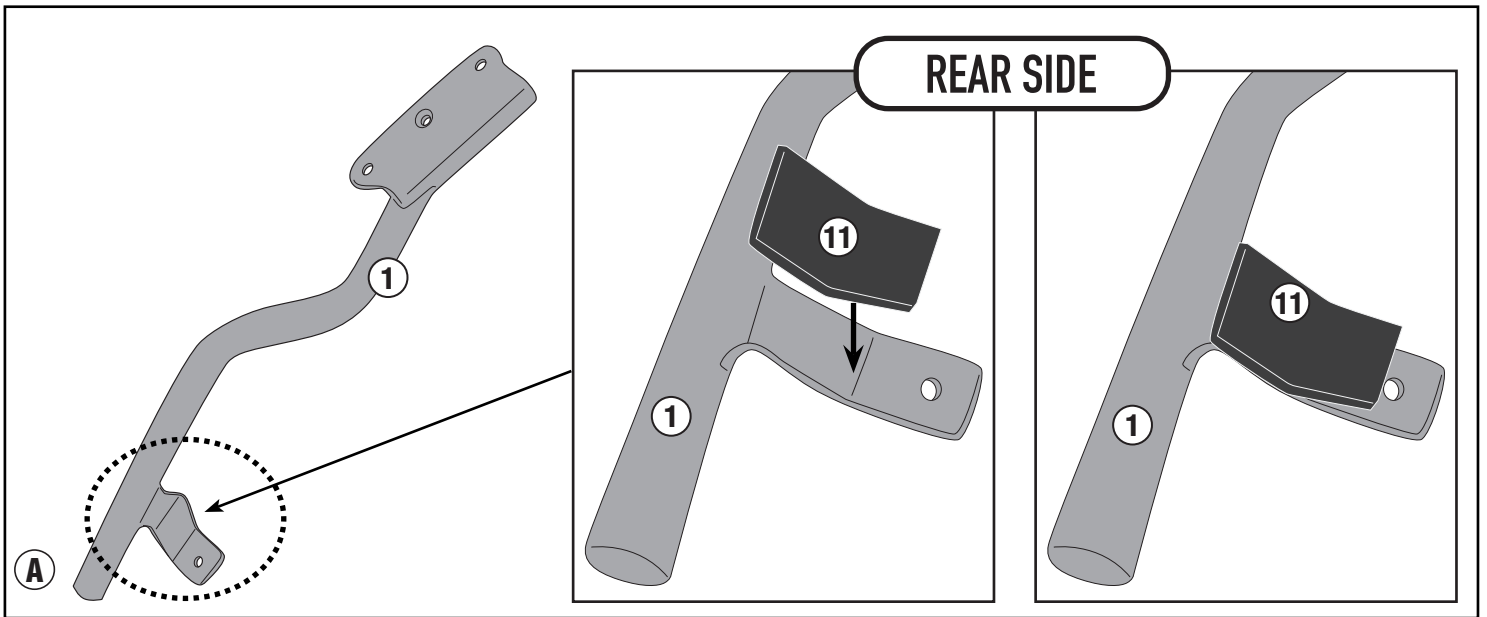

SR9221 - KR9221

MONORACK SPECIFICO - SPECIFIC MONORACK - MONORACK SPECIFIQUE - SPEZIFISCHES MONORACK - MONORACK ESPECÍFICO - MONORACK ESPECÍFICA

CFMOTO MULTITERRAIN 650 MT (2021)

LEFT SIDE/RIGHT SIDE