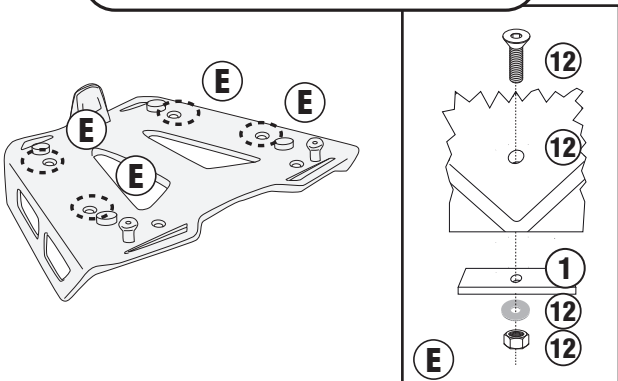

SR9221 - KR9221

MONORACK SPECIFICO - SPECIFIC MONORACK - MONORACK SPECIFIQUE - SPEZIFISCHES MONORACK - MONORACK ESPECÍFICO - MONORACK ESPECÍFICA

CFMOTO MULTITERRAIN 650 MT (2021)

M5/M7/M5M/M6M PLATE

M8 PLATE

M9 PLATE