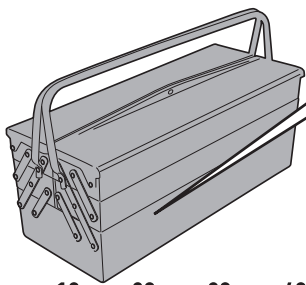

SR9229 - KR9229

PORTAPACCO SPECIFICO - SPECIFIC HOLDER - PORTE-PAQUET SPÉCIFIQUE - SPEZIFISCHER TRÄGER - PORTA-EQUIPAJE ESPECÍFICO - TRANSPORTADOR ESPECÍFICO

| N° | Descrizione/Description | Caratteristiche/Features | Codice/Code | Quantità/Quantity |
|----|---|-------------------------------------|-------------|-------------------|
| 1 | Rondella - Washer- Rondelle - Scheibe Arandela - Arruela | Foro Ø9mm /Esterno Ø32mm/ Sp.2mm | 832RON | 3 |
| 2 | Distanziale - Spacer - Entretoise - Distanzstueck Distanciador - Espaçador | Ø20x9 Foro 8,5mm | C20L9F8,5T | 3 |
| 3 | Componenti Originali - Original Parts Parties Originales - Original Bauteile Componentes Originales - Componentes Originais | - | - | - |
| 4 | Particolari Inclusi Nel Kit Viteria Della Piastra Components Included In The Fitting Kit Of The Plate Pièces Incluses Dans Le Kit De Vis De La Platine Die Einzelnen Teile Sind Bei Montagekit Der Platte Enthalten Despieces Incluidos En El Kit De Anclajes De La Parrilla Explodiu Incluído No Kit As Âncoras Da Grelha | - | - | - |

IT_ Nel caso in cui sulle viti originali sia presente del frenafilletti, ripristinarlo durante il montaggio dell'accessorio.

EN_ If there is threadlocker on the original screws, use threadlocker when mounting the accessory.