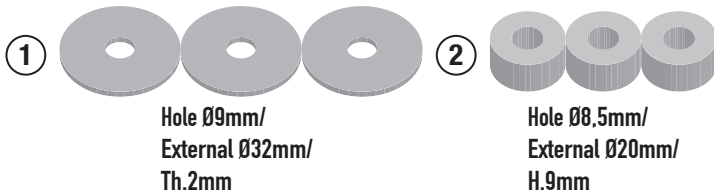

SR9229 - KR9229

PORTAPACCO SPECIFICO - SPECIFIC HOLDER - PORTE-PAQUET SPÉCIFIQUE - SPEZIFISCHER TRÄGER - PORTA-EQUIPAJE ESPECÍFICO - TRANSPORTADOR ESPECÍFICO

| N° | Descrizione/Description | Caratteristiche/Features | Codice/Code | Quantità/Quantity |
|----|---|-------------------------------------|-------------|-------------------|
| 1 | Rondella - Washer- Rondelle - Scheibe Arandela - Arruela | Foro Ø9mm /Esterno Ø32mm/ Sp.2mm | 832RON | 3 |
| 2 | Distanziale - Spacer - Entretoise - Distanzstueck Distanciador - Espaçador | Ø20x9 Foro 8,5mm | C20L9F8,5T | 3 |
| 3 | Componenti Originali - Original Parts Parties Originales - Original Bauteile Componentes Originales - Componentes Originais | - | - | - |
| 4 | Particolari Inclusi Nel Kit Viteria Della Piastra Components Included In The Fitting Kit Of The Plate Pièces Incluses Dans Le Kit De Vis De La Platine Die Einzelnen Teile Sind Bei Montagekit Der Platte Enthalten Despieces Incluidos En El Kit De Anclajes De La Parrilla Explodiu Incluído No Kit As Âncoras Da Grelha | - | - | - |

IT_ Nel caso in cui sulle viti originali sia presente del frenafilletti, ripristinarlo durante il montaggio dell'accessorio.

EN_ If there is threadlocker on the original screws, use threadlocker when mounting the accessory.