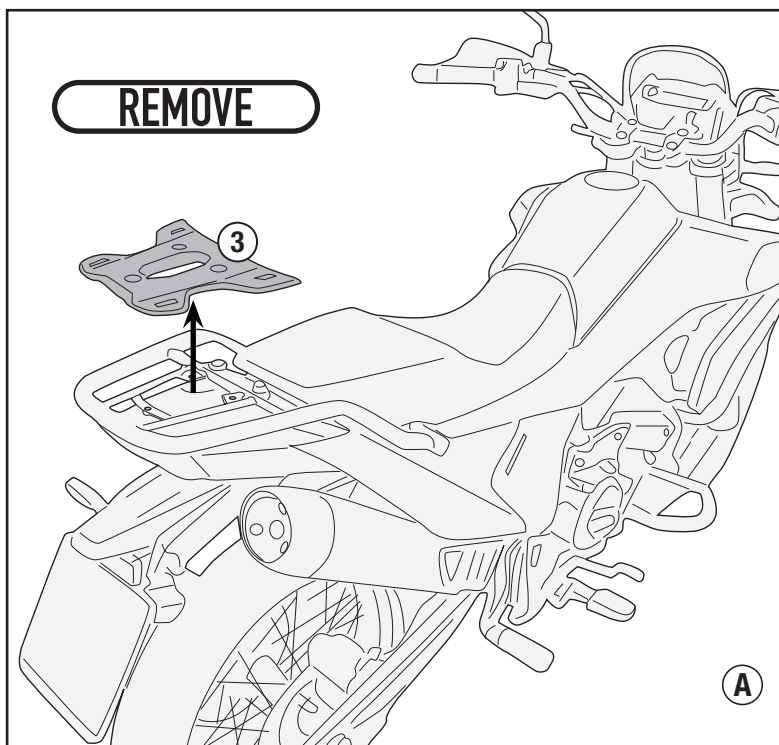

SR9229 - KR9229

PORTAPACCO SPECIFICO - SPECIFIC HOLDER - PORTE-PAQUET SPÉCIFIQUE - SPEZIFISCHER TRÄGER - PORTA-EQUIPAJE ESPECÍFICO - TRANSPORTADOR ESPECÍFICO