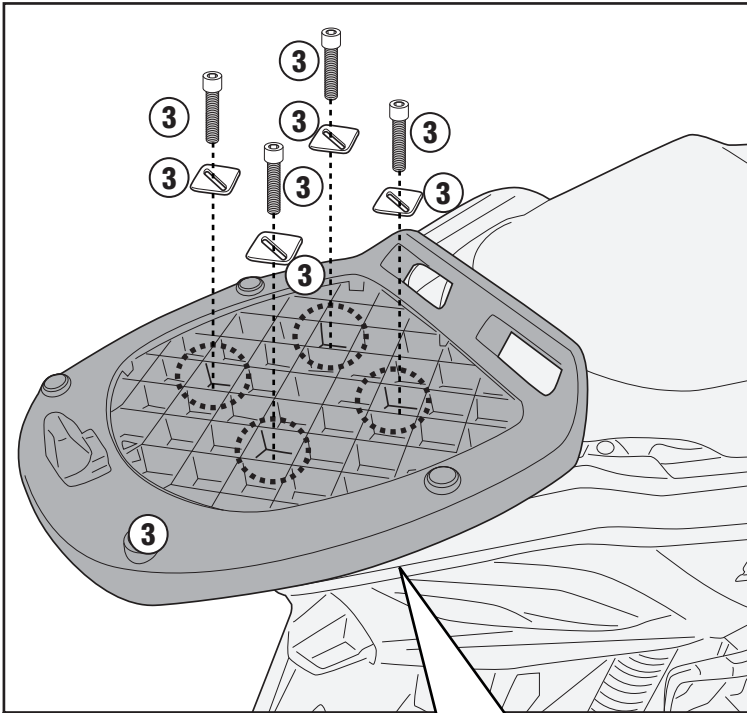

SR9259 – KR9259

PORTAPACCO SPECIFICO – SPECIFIC HOLDER – PORTE-PAQUET SPÉCIFIQUE – SPEZIFISCHER TRÄGER – PORTA-EQUIPAJE ESPECÍFICO – TRANSPORTADOR ESPECÍFICO

VOGE SR1 125 (2023)

N°	Descrizione/Description	Caratteristiche/Features	Codice/Code	Quantità/Quantity
1	Cavallotto - Retaining clamp Patte de fixation - Abrazadera Halteklammern - Abraçadeira de fixação	-	GL2377GOM	4
2	Rondella - Washer Rondelle - Scheibe Arandela - Arruela	Foro Ø6mm/ Esterno Ø20mm Sp.2mm	620RON	4
3	Particolari Inclusi Nel Kit Viteria Della Piastra Components Included In The Fitting Kit Of The Plate Pièces Inclues Dans Le Kit De Vis De La Platine Die Einzelnen Teile Sind Bei Montagekit Der Platte Enthaltten Despieces Incluidos En El Kit De Anclajes De La Parrilla Explodiu Incluído No Kit As Âncoras Da Grelha	-	-	-

GL2377GOM

Hole Ø6mm/
External Ø20mm/
Th.2mm

ISTRUZIONI DI MONTAGGIO – MOUNTING INSTRUCTIONS
INSTRUCTIONS DE MONTAGE – BAUANLEITUNG
INSTRUCCIONES DE MONTAJE – INSTRUÇÕES DE MONTAGEM

SR9259 - KR9259

PORTAPACCO SPECIFICO - SPECIFIC HOLDER - PORTE-PAQUET SPÉCIFIQUE - SPEZIFISCHER TRÄGER - PORTA-EQUIPAJE ESPECÍFICO - TRANSPORTADOR ESPECÍFICO

VOGE SR1 125 (2023)

UNIVERSAL MONOLOCK PLATE (SPARE PART Z113C2)

TIGHTENING TORQUE 7,5Nm

RIGHT MOUNTING

WRONG MOUNTING

ISTRUZIONI DI MONTAGGIO - MOUNTING INSTRUCTIONS
INSTRUCTIONS DE MONTAGE - BAUANLEITUNG
INSTRUCCIONES DE MONTAJE - INSTRUÇÕES DE MONTAGEM