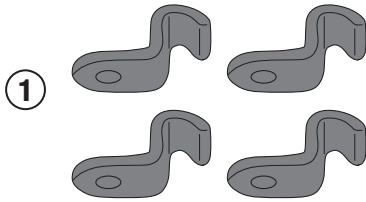

SR9259 – KR9259

PORTAPACCO SPECIFICO – SPECIFIC HOLDER – PORTE-PAQUET SPÉCIFIQUE – SPEZIFISCHER TRÄGER – PORTA-EQUIPAJE ESPECÍFICO – TRANSPORTADOR ESPECÍFICO

VOGE SR1 125 (2023)

N°	Descrizione/Description	Caratteristiche/Features	Codice/Code	Quantità/Quantity
1	Cavallotto - Retaining clamp Patte de fixation - Abrazadera Halteklammern - Abraçadeira de fixação	-	GL2377GOM	4
2	Rondella - Washer Rondelle - Scheibe Arandela - Arruela	Foro Ø6mm/ Esterno Ø20mm Sp.2mm	620RON	4
3	Particolari Inclusi Nel Kit Viteria Della Piastra Components Included In The Fitting Kit Of The Plate Pièces Inclues Dans Le Kit De Vis De La Platine Die Einzelnen Teile Sind Bei Montagekit Der Platte Enthaltten Despieces Incluidos En El Kit De Anclajes De La Parrilla Explodiu Incluído No Kit As Âncoras Da Grelha	-	-	-

GL2377GOM

Hole Ø6mm/
External Ø20mm/
Th.2mm

ISTRUZIONI DI MONTAGGIO – MOUNTING INSTRUCTIONS
INSTRUCTIONS DE MONTAGE – BAUANLEITUNG
INSTRUCCIONES DE MONTAJE – INSTRUÇÕES DE MONTAGEM

SR9259 - KR9259

PORTAPACCO SPECIFICO - SPECIFIC HOLDER - PORTE-PAQUET SPÉCIFIQUE - SPEZIFISCHER TRÄGER - PORTA-EQUIPAJE ESPECÍFICO - TRANSPORTADOR ESPECÍFICO

VOGE SR1 125 (2023)

UNIVERSAL MONOLOCK PLATE (SPARE PART Z113C2)

TIGHTENING TORQUE 7,5Nm

RIGHT MOUNTING

WRONG MOUNTING

ISTRUZIONI DI MONTAGGIO - MOUNTING INSTRUCTIONS
INSTRUCTIONS DE MONTAGE - BAUANLEITUNG
INSTRUCCIONES DE MONTAJE - INSTRUÇÕES DE MONTAGEM