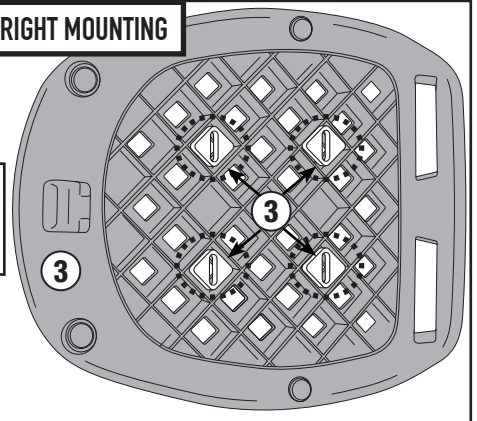

SR9259 – KR9259

PORTAPACCO SPECIFICO – SPECIFIC HOLDER – PORTE-PAQUET SPÉCIFIQUE – SPEZIFISCHER TRÄGER – PORTA-EQUIPAJE ESPECÍFICO – TRANSPORTADOR ESPECÍFICO

VOGE SR1 125 (2023)

N°	Descrizione/Description	Caratteristiche/Features	Codice/Code	Quantità/Quantity
1	Cavallotto - Retaining clamp Patte de fixation - Abrazadera Halteklammern - Abraçadeira de fixação	-	GL2377GOM	4
2	Rondella - Washer Rondelle - Scheibe Arandela - Arruela	Foro Ø6mm/ Esterno Ø20mm Sp.2mm	620RON	4
3	Particolari Inclusi Nel Kit Viteria Della Piastra Components Included In The Fitting Kit Of The Plate Pièces Inclues Dans Le Kit De Vis De La Platine Die Einzelnen Teile Sind Bei Montagekit Der Platte Enthaltten Despieces Incluidos En El Kit De Anclajes De La Parrilla Explodiu Incluído No Kit As Âncoras Da Grelha	-	-	-

GL2377GOM

Hole Ø6mm/
External Ø20mm/
Th.2mm

ISTRUZIONI DI MONTAGGIO – MOUNTING INSTRUCTIONS
INSTRUCTIONS DE MONTAGE – BAUANLEITUNG
INSTRUCCIONES DE MONTAJE – INSTRUÇÕES DE MONTAGEM

SR9259 - KR9259

PORTAPACCO SPECIFICO - SPECIFIC HOLDER - PORTE-PAQUET SPÉCIFIQUE - SPEZIFISCHER TRÄGER - PORTA-EQUIPAJE ESPECÍFICO - TRANSPORTADOR ESPECÍFICO

VOGE SR1 125 (2023)

UNIVERSAL MONOLOCK PLATE (SPARE PART Z113C2)

TIGHTENING TORQUE 7,5Nm

RIGHT MOUNTING

WRONG MOUNTING

ISTRUZIONI DI MONTAGGIO - MOUNTING INSTRUCTIONS
INSTRUCTIONS DE MONTAGE - BAUANLEITUNG
INSTRUCCIONES DE MONTAJE - INSTRUÇÕES DE MONTAGEM