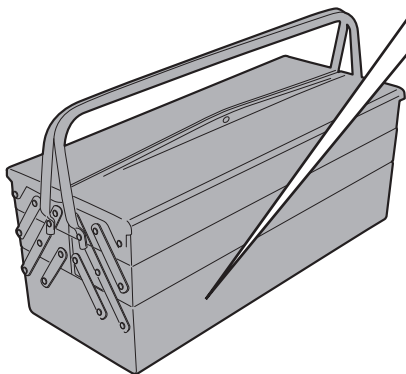

SR9259 – KR9259

PORTAPACCO SPECIFICO – SPECIFIC HOLDER – PORTE-PAQUET SPÉCIFIQUE – SPEZIFISCHER TRÄGER – PORTA-EQUIPAJE ESPECÍFICO – TRANSPORTADOR ESPECÍFICO

VOGE SR1 125 (2023)

N°	Descrizione/Description	Caratteristiche/Features	Codice/Code	Quantità/Quantity
1	Cavallotto - Retaining clamp Patte de fixation - Abrazadera Halteklammern - Abraçadeira de fixação	-	GL2377GOM	4
2	Rondella - Washer Rondelle - Scheibe Arandela - Arruela	Foro Ø6mm/ Esterno Ø20mm Sp.2mm	620RON	4
3	Particolari Inclusi Nel Kit Viteria Della Piastra Components Included In The Fitting Kit Of The Plate Pièces Inclues Dans Le Kit De Vis De La Platine Die Einzelnen Teile Sind Bei Montagekit Der Platte Enthaltten Despieces Incluidos En El Kit De Anclajes De La Parrilla Explodiu Incluído No Kit As Âncoras Da Grelha	-	-	-

GL2377GOM

Hole Ø6mm/
External Ø20mm/
Th.2mm

ISTRUZIONI DI MONTAGGIO – MOUNTING INSTRUCTIONS
INSTRUCTIONS DE MONTAGE – BAUANLEITUNG
INSTRUCCIONES DE MONTAJE – INSTRUÇÕES DE MONTAGEM

SR9259 - KR9259

PORTAPACCO SPECIFICO - SPECIFIC HOLDER - PORTE-PAQUET SPÉCIFIQUE - SPEZIFISCHER TRÄGER - PORTA-EQUIPAJE ESPECÍFICO - TRANSPORTADOR ESPECÍFICO

VOGE SR1 125 (2023)

UNIVERSAL MONOLOCK PLATE (SPARE PART Z113C2)

TIGHTENING TORQUE 7,5Nm

RIGHT MOUNTING

WRONG MOUNTING

ISTRUZIONI DI MONTAGGIO - MOUNTING INSTRUCTIONS
INSTRUCTIONS DE MONTAGE - BAUANLEITUNG
INSTRUCCIONES DE MONTAJE - INSTRUÇÕES DE MONTAGEM