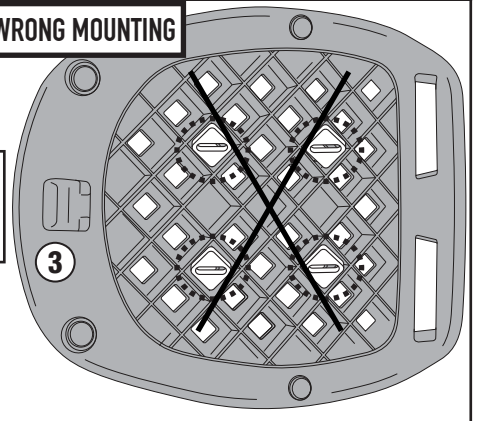

SR9259 – KR9259

PORTAPACCO SPECIFICO – SPECIFIC HOLDER – PORTE-PAQUET SPÉCIFIQUE – SPEZIFISCHER TRÄGER – PORTA-EQUIPAJE ESPECÍFICO – TRANSPORTADOR ESPECÍFICO

VOGE SR1 125 (2023)

N°	Descrizione/Description	Caratteristiche/Features	Codice/Code	Quantità/Quantity
1	Cavallotto - Retaining clamp Patte de fixation - Abrazadera Halteklammern - Abraçadeira de fixação	-	GL2377GOM	4
2	Rondella - Washer Rondelle - Scheibe Arandela - Arruela	Foro Ø6mm/ Esterno Ø20mm Sp.2mm	620RON	4
3	Particolari Inclusi Nel Kit Viteria Della Piastra Components Included In The Fitting Kit Of The Plate Pièces Inclues Dans Le Kit De Vis De La Platine Die Einzelnen Teile Sind Bei Montagekit Der Platte Enthaltten Despieces Incluidos En El Kit De Anclajes De La Parrilla Explodiu Incluído No Kit As Âncoras Da Grelha	-	-	-

GL2377GOM

Hole Ø6mm/
External Ø20mm/
Th.2mm

ISTRUZIONI DI MONTAGGIO – MOUNTING INSTRUCTIONS
INSTRUCTIONS DE MONTAGE – BAUANLEITUNG
INSTRUCCIONES DE MONTAJE – INSTRUÇÕES DE MONTAGEM

SR9259 - KR9259

PORTAPACCO SPECIFICO - SPECIFIC HOLDER - PORTE-PAQUET SPÉCIFIQUE - SPEZIFISCHER TRÄGER - PORTA-EQUIPAJE ESPECÍFICO - TRANSPORTADOR ESPECÍFICO

VOGE SR1 125 (2023)

UNIVERSAL MONOLOCK PLATE (SPARE PART Z113C2)

TIGHTENING TORQUE 7,5Nm

RIGHT MOUNTING

WRONG MOUNTING

ISTRUZIONI DI MONTAGGIO - MOUNTING INSTRUCTIONS
INSTRUCTIONS DE MONTAGE - BAUANLEITUNG
INSTRUCCIONES DE MONTAJE - INSTRUÇÕES DE MONTAGEM