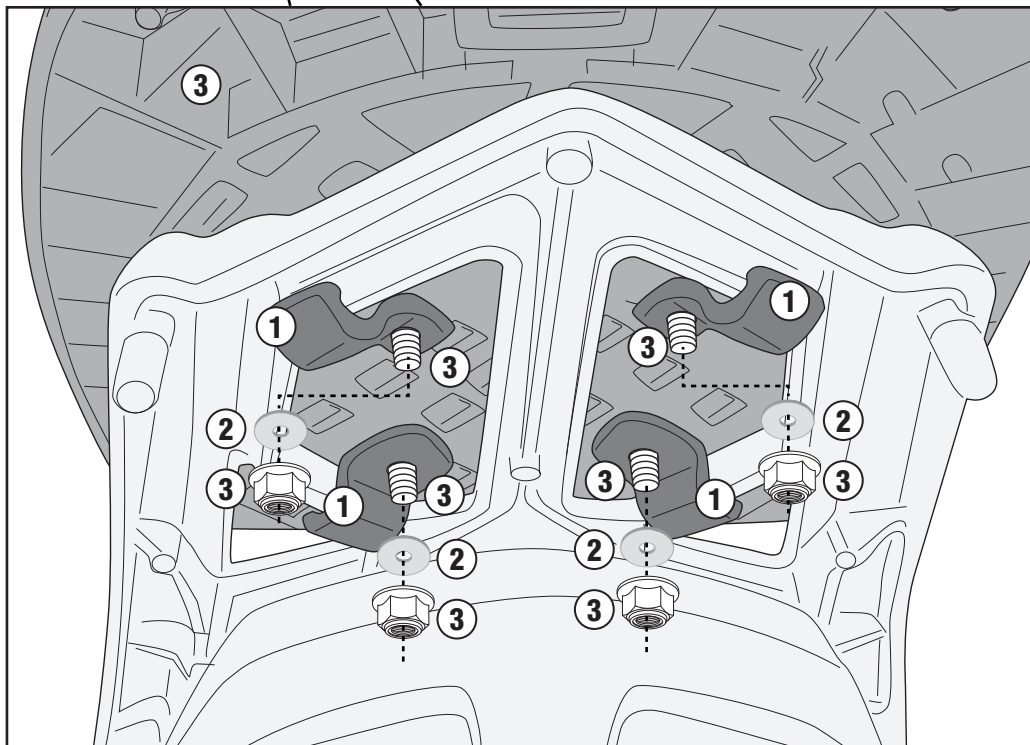

SR9259 – KR9259

PORTAPACCO SPECIFICO – SPECIFIC HOLDER – PORTE-PAQUET SPÉCIFIQUE – SPEZIFISCHER TRÄGER – PORTA-EQUIPAJE ESPECÍFICO – TRANSPORTADOR ESPECÍFICO

VOGE SR1 125 (2023)

N°	Descrizione/Description	Caratteristiche/Features	Codice/Code	Quantità/Quantity
1	Cavallotto - Retaining clamp Patte de fixation - Abrazadera Halteklammern - Abraçadeira de fixação	-	GL2377GOM	4
2	Rondella - Washer Rondelle - Scheibe Arandela - Arruela	Foro Ø6mm/ Esterno Ø20mm Sp.2mm	620RON	4
3	Particolari Inclusi Nel Kit Viteria Della Piastra Components Included In The Fitting Kit Of The Plate Pièces Inclues Dans Le Kit De Vis De La Platine Die Einzelnen Teile Sind Bei Montagekit Der Platte Enthaltten Despieces Incluidos En El Kit De Anclajes De La Parrilla Explodiu Incluído No Kit As Âncoras Da Grelha	-	-	-

GL2377GOM

Hole Ø6mm/
External Ø20mm/
Th.2mm

ISTRUZIONI DI MONTAGGIO – MOUNTING INSTRUCTIONS
INSTRUCTIONS DE MONTAGE – BAUANLEITUNG
INSTRUCCIONES DE MONTAJE – INSTRUÇÕES DE MONTAGEM

SR9259 - KR9259

PORTAPACCO SPECIFICO - SPECIFIC HOLDER - PORTE-PAQUET SPÉCIFIQUE - SPEZIFISCHER TRÄGER - PORTA-EQUIPAJE ESPECÍFICO - TRANSPORTADOR ESPECÍFICO

VOGE SR1 125 (2023)

UNIVERSAL MONOLOCK PLATE (SPARE PART Z113C2)

TIGHTENING TORQUE 7,5Nm

RIGHT MOUNTING

WRONG MOUNTING

ISTRUZIONI DI MONTAGGIO - MOUNTING INSTRUCTIONS
INSTRUCTIONS DE MONTAGE - BAUANLEITUNG
INSTRUCCIONES DE MONTAJE - INSTRUÇÕES DE MONTAGEM