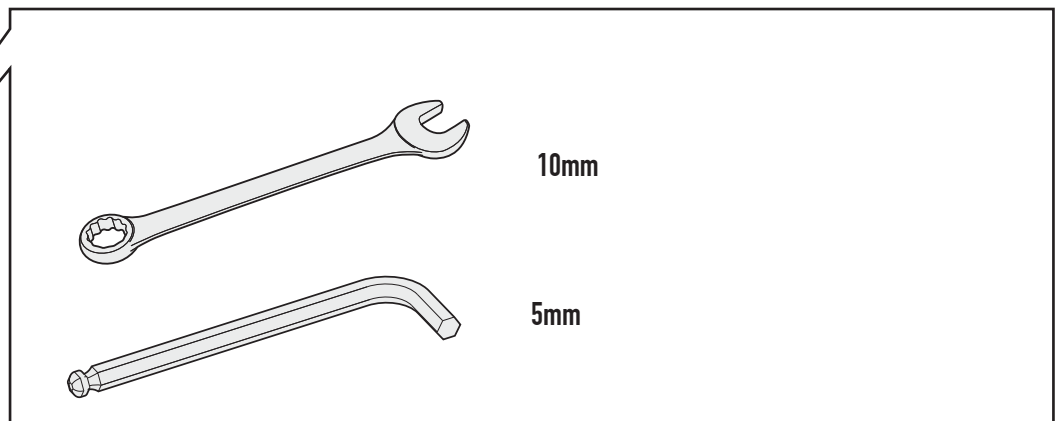

SR9259 – KR9259

PORTAPACCO SPECIFICO – SPECIFIC HOLDER – PORTE-PAQUET SPÉCIFIQUE – SPEZIFISCHER TRÄGER – PORTA-EQUIPAJE ESPECÍFICO – TRANSPORTADOR ESPECÍFICO

VOGE SR1 125 (2023)

N°	Descrizione/Description	Caratteristiche/Features	Codice/Code	Quantità/Quantity
1	Cavallotto - Retaining clamp Patte de fixation - Abrazadera Halteklammern - Abraçadeira de fixação	-	GL2377GOM	4
2	Rondella - Washer Rondelle - Scheibe Arandela - Arruela	Foro Ø6mm/ Esterno Ø20mm Sp.2mm	620RON	4
3	Particolari Inclusi Nel Kit Viteria Della Piastra Components Included In The Fitting Kit Of The Plate Pièces Inclues Dans Le Kit De Vis De La Platine Die Einzelnen Teile Sind Bei Montagekit Der Platte Enthaltten Despieces Incluidos En El Kit De Anclajes De La Parrilla Explodiu Incluído No Kit As Âncoras Da Grelha	-	-	-

GL2377GOM

Hole Ø6mm/
External Ø20mm/
Th.2mm

ISTRUZIONI DI MONTAGGIO – MOUNTING INSTRUCTIONS
INSTRUCTIONS DE MONTAGE – BAUANLEITUNG
INSTRUCCIONES DE MONTAJE – INSTRUÇÕES DE MONTAGEM

SR9259 - KR9259

PORTAPACCO SPECIFICO - SPECIFIC HOLDER - PORTE-PAQUET SPÉCIFIQUE - SPEZIFISCHER TRÄGER - PORTA-EQUIPAJE ESPECÍFICO - TRANSPORTADOR ESPECÍFICO

VOGE SR1 125 (2023)

UNIVERSAL MONOLOCK PLATE (SPARE PART Z113C2)

TIGHTENING TORQUE 7,5Nm

RIGHT MOUNTING

WRONG MOUNTING

ISTRUZIONI DI MONTAGGIO - MOUNTING INSTRUCTIONS
INSTRUCTIONS DE MONTAGE - BAUANLEITUNG
INSTRUCCIONES DE MONTAJE - INSTRUÇÕES DE MONTAGEM