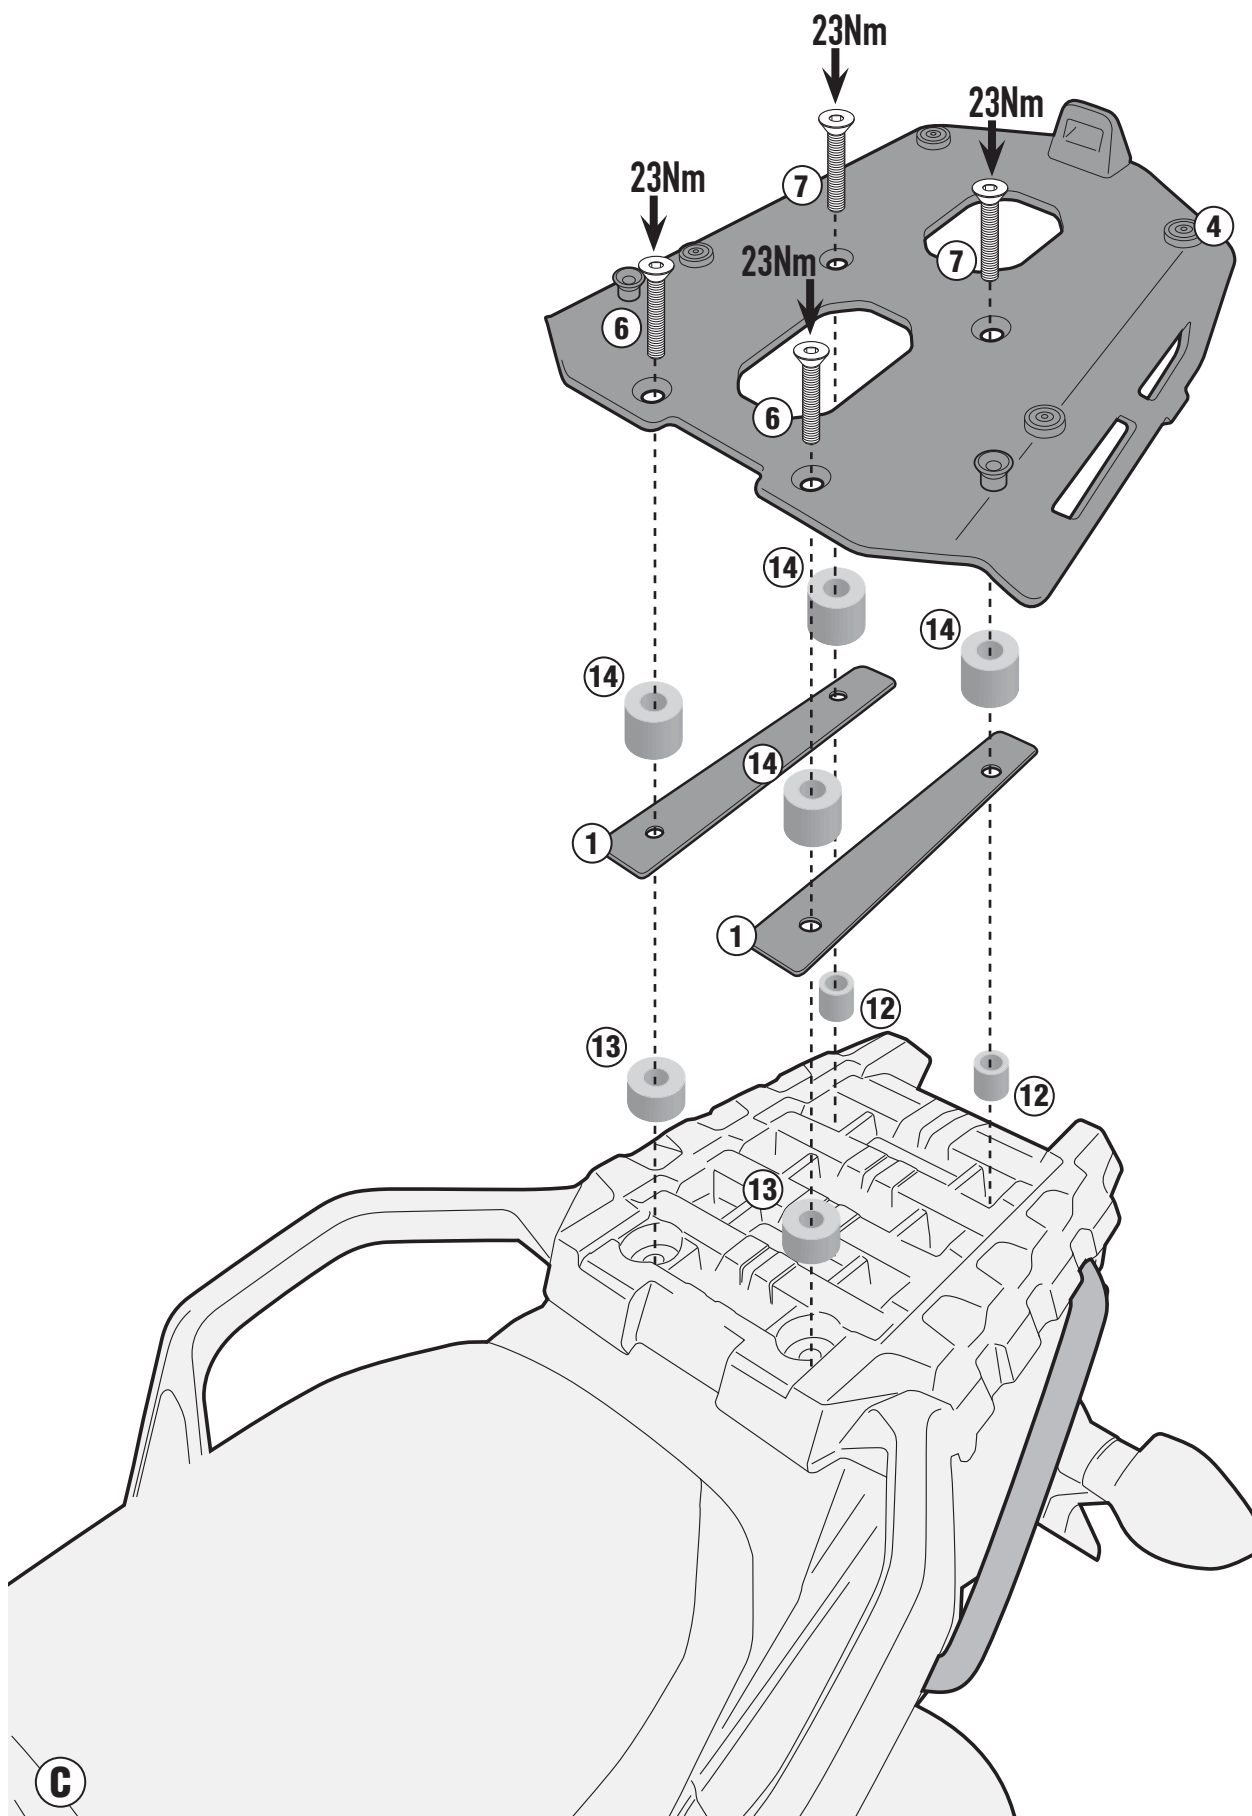

SRA3105 - KRA3105

PORTAPACCO SPECIFICO - SPECIFIC HOLDER - PORTE-PAQUET SPECIFIQUE - SPEZIFISCHER TRÄGER - PORTA-EQUIPAJE ESPECÍFICO - TRANSPORTADOR ESPECÍFICO

SUZUKI DL1000 V-STROM (2014)

ISTRUZIONI DI MONTAGGIO - MOUNTING INSTRUCTIONS
INSTRUCTIONS DE MONTAGE - BAUANLEITUNG
INSTRUCCIONES DE MONTAJE - INSTRUÇÕES DE MONTAGEM