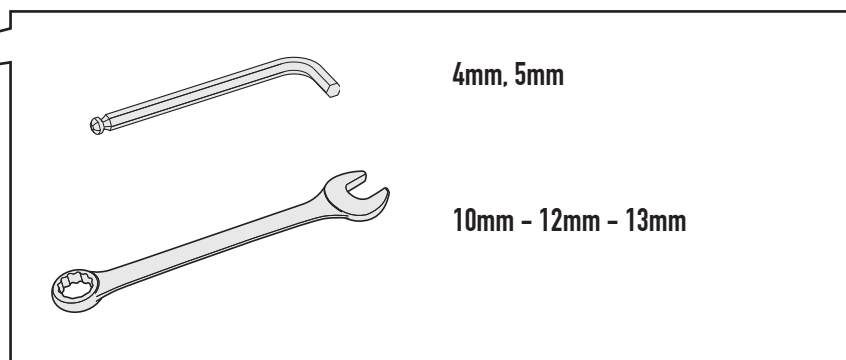

SRA3105 - KRA3105

PORTAPACCO SPECIFICO - SPECIFIC HOLDER - PORTE-PAQUET SPÉCIFIQUE - SPEZIFISCHER TRÄGER - PORTA-EQUIPAJE ESPECÍFICO - TRANSPORTADOR ESPECÍFICO

SUZUKI DL1000 V-STROM (2014)

N°	Descrizione	Caratteristiche	Codice	Quantità	
1	Supporto - Support - Support Halierung - Soporte - Apoio	Sp. 3mm	GL2639	2 (Dx;Sx)	
2	Supporto - Support - Support Halierung - Soporte - Apoio	-	GNB1268DX GNB1268SX	2 (Dx;Sx)	
3	Supporto - Support - Support Halierung - Soporte - Apoio	Sp. 4mm	GL2641P	1	
4	Piastra - Plate Platine - Platte Parrilla - Grelha	Alluminio Sp. 5mm	GL2642P	1	
5	Vite - Screw Vis - Schraube Tornillo - Parafuso	TE M6x35	635TEN	2	
6	Vite - Screw Vis - Schraube Tornillo - Parafuso	TECF M8x75	875TSP	2	
7	Vite - Screw Vis - Schraube Tornillo - Parafuso	TSCEI M8x60	860TSP	2	
8	Vite - Screw Vis - Schraube Tornillo - Parafuso	TECF M8x20	820TECF	2	
9	Dado - Bolt - Ecrou Mutter - Tuerca - Porca	Auto Bloccante Flangiato M6	6DADIAFLN	2	

SRA3105 - KRA3105

PORTAPACCO SPECIFICO - SPECIFIC HOLDER - PORTE-PAQUET SPÉCIFIQUE - SPEZIFISCHER TRÄGER - PORTA-EQUIPAJE ESPECÍFICO - TRANSPORTADOR ESPECÍFICO

SUZUKI DL1000 V-STROM (2014)

N°	Descrizione	Caratteristiche	Codice	Quantità	
10	Distanziale - Spacer Entretoise - Distanzstueck Distanciador - Espaçador	Ø10x3 Foro 6,5mm	C10L3F6,5T	2	
11	Distanziale - Spacer Entretoise - Distanzstueck Distanciador - Espaçador	Ø14x6,5 Foro 7mm	C14L6,5F7T	2	
12	Distanziale - Spacer Entretoise - Distanzstueck Distanciador - Espaçador	Ø12x13,7 Foro 8,2mm	C12L13,7F8,2T	2	
13	Distanziale - Spacer Entretoise - Distanzstueck Distanciador - Espaçador	Ø20x12,5 Foro 9mm	C20L12,5F9T	2	
14	Distanziale - Spacer Entretoise - Distanzstueck Distanciador - Espaçador	Ø22x20 Foro 10,5mm	C22L20F10,5T	4	
15	Rondella - Washer Rondelle - Scheibe Arandela - Arruela	Zigrinata Ø8	814RONZ	2	
16	Dado - Bolt - Erou Mutter - Tuerca - Porca	Dado Auto Bloccante Flangiato M8	8DADIAFLN	2	