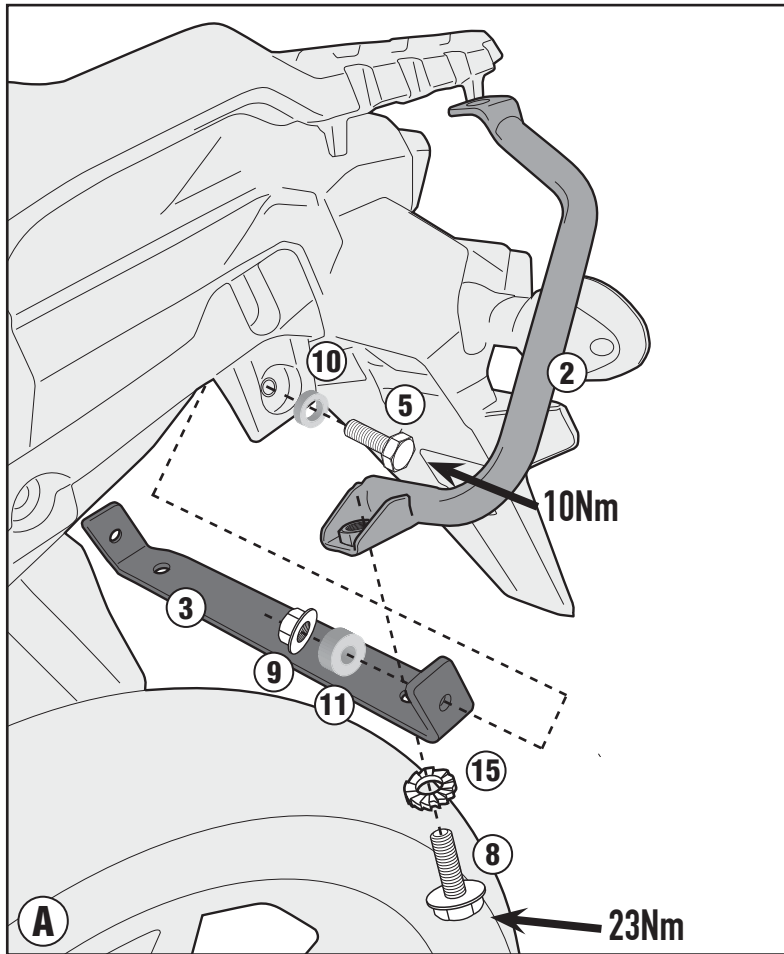

SRA3105 - KRA3105

PORTAPACCO SPECIFICO - SPECIFIC HOLDER - PORTE-PAQUET SPÉCIFIQUE - SPEZIFISCHER TRÄGER - PORTA-EQUIPAJE ESPECÍFICO - TRANSPORTADOR ESPECÍFICO

SUZUKI DL1000 V-STROM (2014)

ISTRUZIONI DI MONTAGGIO - MOUNTING INSTRUCTIONS
INSTRUCTIONS DE MONTAGE - BAUANLEITUNG
INSTRUCCIONES DE MONTAJE - INSTRUÇÕES DE MONTAGEM