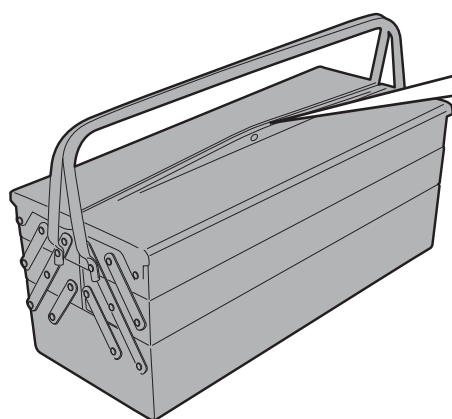

SRA3105 - KRA3105

PORTAPACCO SPECIFICO - SPECIFIC HOLDER - PORTE-PAQUET SPÉCIFIQUE - SPEZIFISCHER TRÄGER - PORTA-EQUIPAJE ESPECÍFICO - TRANSPORTADOR ESPECÍFICO

SUZUKI DL1000 V-STROM (2014)

N°	Descrizione	Caratteristiche	Codice	Quantità	
1	Supporto - Support - Support Halierung - Soporte - Apoio	Sp. 3mm	GL2639	2 (Dx;Sx)	
2	Supporto - Support - Support Halierung - Soporte - Apoio	-	GNB1268DX GNB1268SX	2 (Dx;Sx)	
3	Supporto - Support - Support Halierung - Soporte - Apoio	Sp. 4mm	GL2641P	1	
4	Piastra - Plate Platine - Platte Parrilla - Grelha	Alluminio Sp. 5mm	GL2642P	1	
5	Vite - Screw Vis - Schraube Tornillo - Parafuso	TE M6x35	635TEN	2	
6	Vite - Screw Vis - Schraube Tornillo - Parafuso	TECF M8x75	875TSP	2	
7	Vite - Screw Vis - Schraube Tornillo - Parafuso	TSCEI M8x60	860TSP	2	
8	Vite - Screw Vis - Schraube Tornillo - Parafuso	TECF M8x20	820TECF	2	
9	Dado - Bolt - Ecrou Mutter - Tuerca - Porca	Auto Bloccante Flangiato M6	6DADIAFLN	2	

SRA3105 - KRA3105

PORTAPACCO SPECIFICO - SPECIFIC HOLDER - PORTE-PAQUET SPÉCIFIQUE - SPEZIFISCHER TRÄGER - PORTA-EQUIPAJE ESPECÍFICO - TRANSPORTADOR ESPECÍFICO

SUZUKI DL1000 V-STROM (2014)

N°	Descrizione	Caratteristiche	Codice	Quantità	
10	Distanziale - Spacer Entretoise - Distanzstueck Distanciador - Espaçador	Ø10x3 Foro 6,5mm	C10L3F6,5T	2	
11	Distanziale - Spacer Entretoise - Distanzstueck Distanciador - Espaçador	Ø14x6,5 Foro 7mm	C14L6,5F7T	2	
12	Distanziale - Spacer Entretoise - Distanzstueck Distanciador - Espaçador	Ø12x13,7 Foro 8,2mm	C12L13,7F8,2T	2	
13	Distanziale - Spacer Entretoise - Distanzstueck Distanciador - Espaçador	Ø20x12,5 Foro 9mm	C20L12,5F9T	2	
14	Distanziale - Spacer Entretoise - Distanzstueck Distanciador - Espaçador	Ø22x20 Foro 10,5mm	C22L20F10,5T	4	
15	Rondella - Washer Rondelle - Scheibe Arandela - Arruela	Zigrinata Ø8	814RONZ	2	
16	Dado - Bolt - Erou Mutter - Tuerca - Porca	Dado Auto Bloccante Flangiato M8	8DADIAFLN	2	