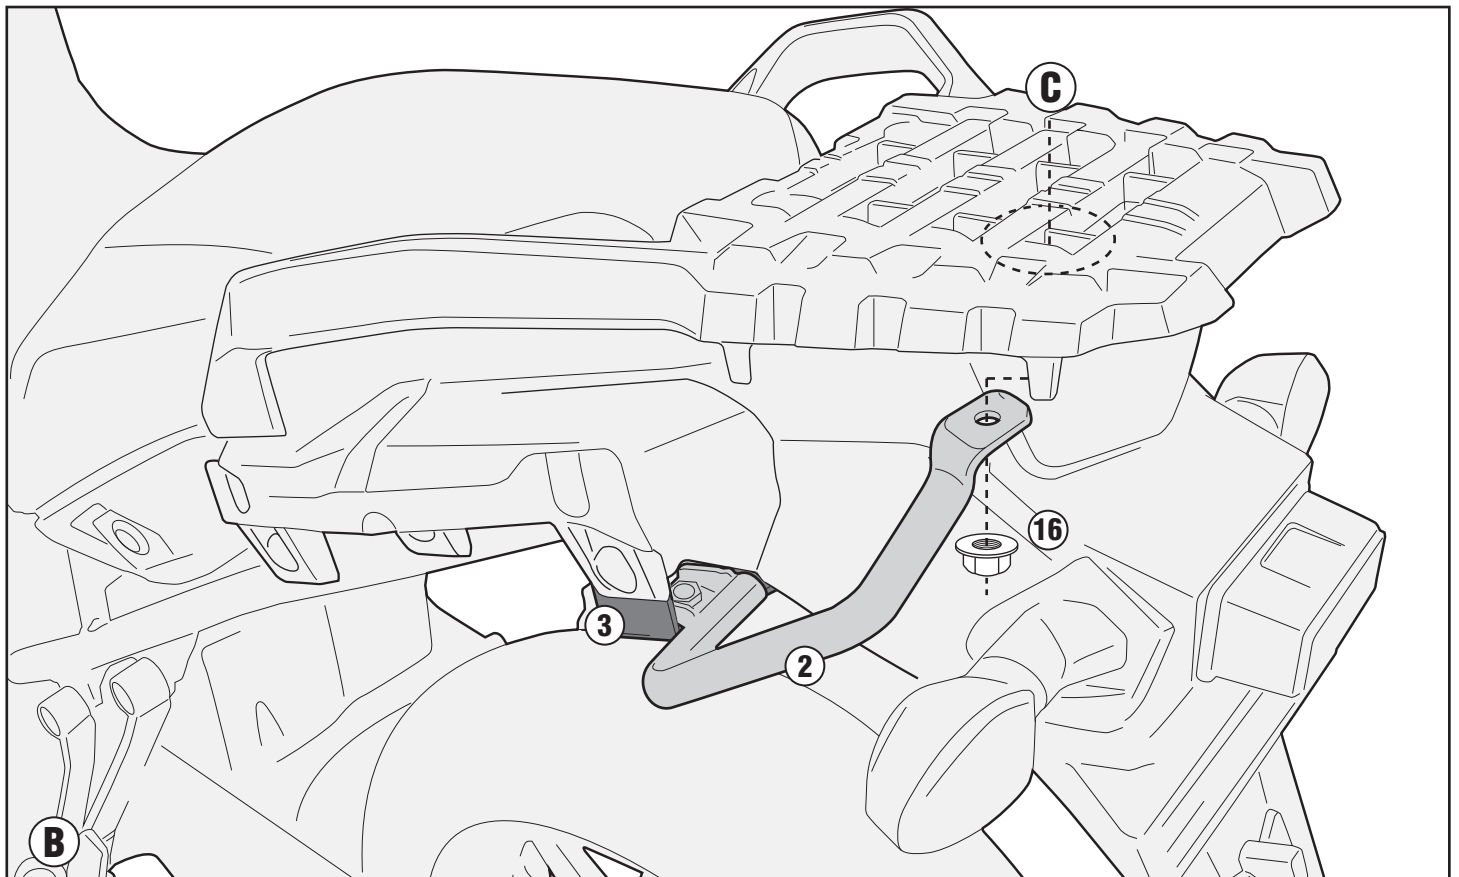

SRA3105 - KRA3105

PORTAPACCO SPECIFICO - SPECIFIC HOLDER - PORTE-PAQUET SPÉCIFIQUE - SPEZIFISCHER TRÄGER - PORTA-EQUIPAJE ESPECÍFICO - TRANSPORTADOR ESPECÍFICO

SUZUKI DL1000 V-STROM (2014)

ISTRUZIONI DI MONTAGGIO - MOUNTING INSTRUCTIONS
INSTRUCTIONS DE MONTAGE - BAUANLEITUNG
INSTRUCCIONES DE MONTAJE - INSTRUÇÕES DE MONTAGEM