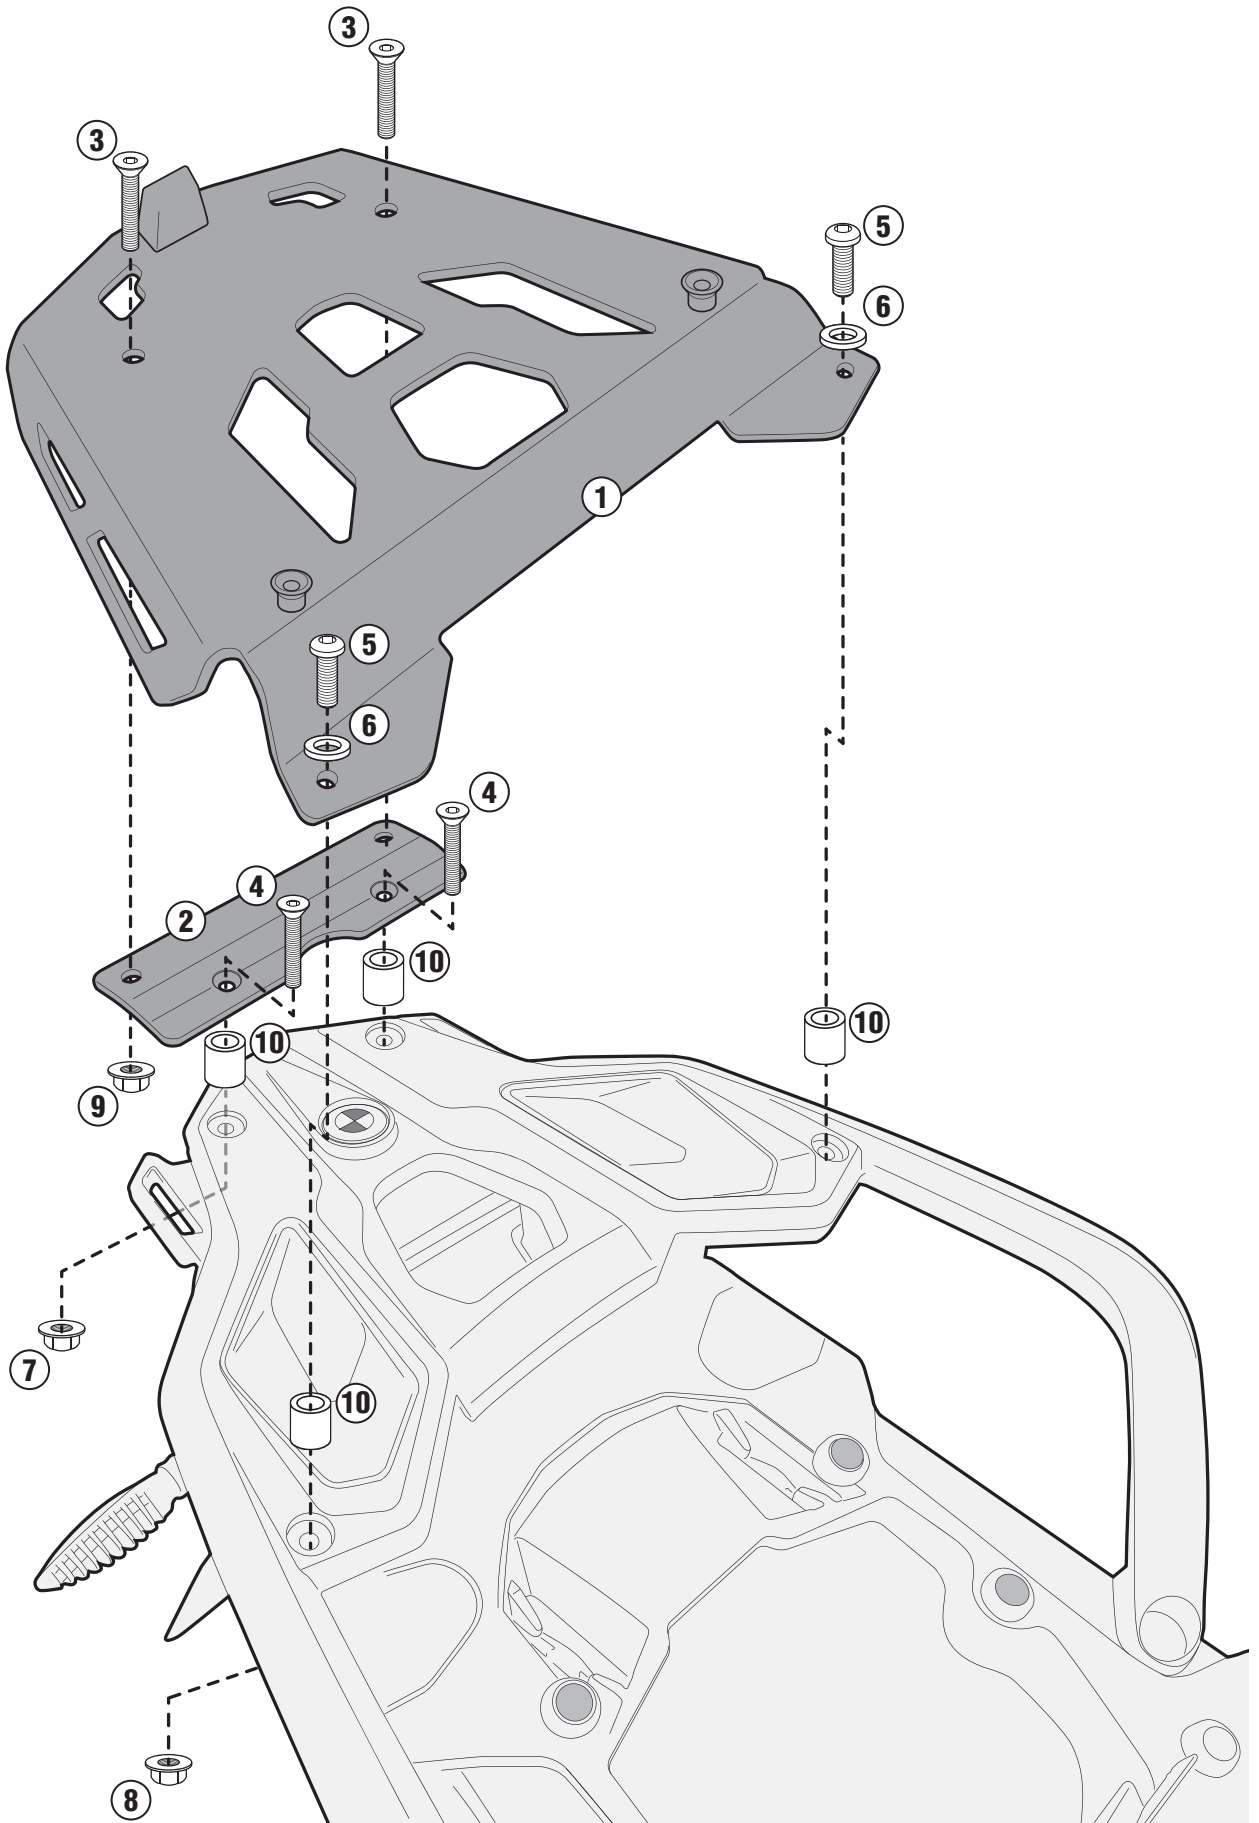

SRA5108 - KRA5108

PORTAPACCO SPECIFICO - SPECIFIC HOLDER - PORTE-PAQUET SPÉCIFIQUE - SPEZIFISCHER TRÄGER - PORTA-EQUIPAJE ESPECÍFICO

BMW R1200GS (2013)

ISTRUZIONI DI MONTAGGIO - MOUNTING INSTRUCTIONS
INSTRUCTIONS DE MONTAGE - BAUANLEITUNG
INSTRUCCIONES DE MONTAJE - INSTRUÇÕES DE MONTAGEM