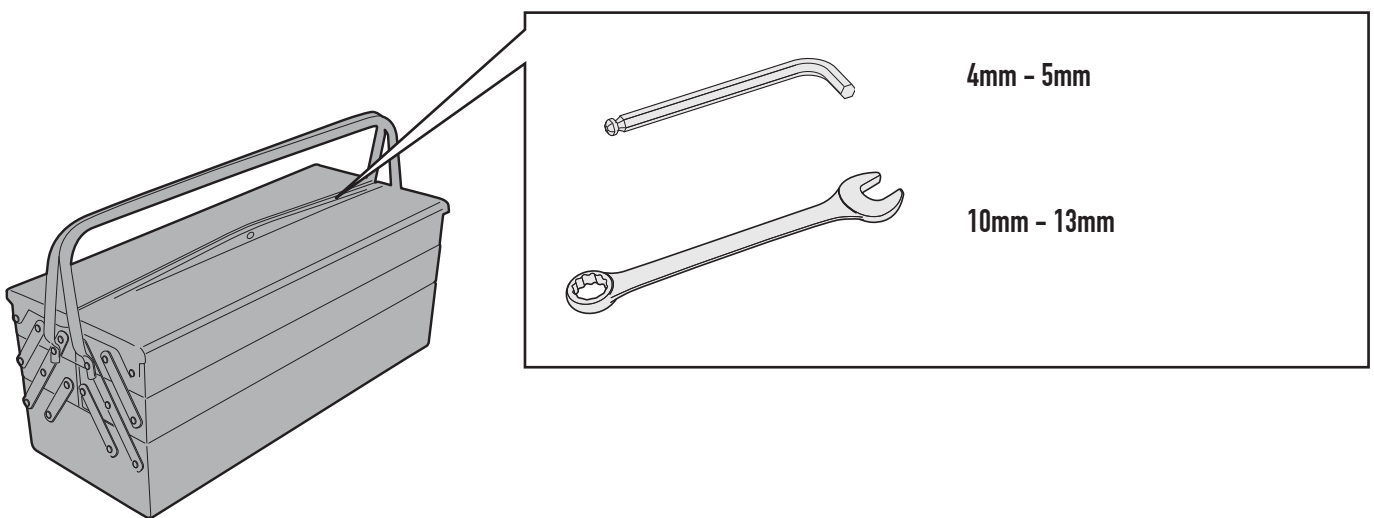

SRA5108 - KRA5108

PORTAPACCO SPECIFICO - SPECIFIC HOLDER - PORTE-PAQUET SPÉCIFIQUE - SPEZIFISCHER TRÄGER - PORTA-EQUIPAJE ESPECÍFICO

BMW R1200GS (2013)

N°	Descrizione	Caratteristiche	Codice	Quantità	
1	Piastra - Plate Platine - Platte Parrilla - Grelha	Sp. 5mm - Alluminio	GL2357	1	
2	Supporto - Support - Support Halterung - Soporte - Apoio	Sp. 4mm - Fe360	GL2358	1	
3	Vite - Screw Vis - Schraube Tornillo - Parafuso	TSCEI M8x25	825TSP	2	
4	Vite - Screw Vis - Schraube Tornillo - Parafuso	TSCEI M6x40	640TSP	2	
5	Vite - Screw Vis - Schraube Tornillo - Parafuso	TBEI M6x45	645TBEI	2	
6	Rondella - Washer Rondelle - Scheibe Arandela - Arruela	Ø6	6RON	2	
7	Dado - Bolt - Ecrou Mutter - Tuerca - Porca	Auto Bloccante Flangiato Ribassato M6	6DADIABFN	2	
8	Dado - Bolt - Ecrou Mutter - Tuerca - Porca	Auto Bloccante Flangiato M6	6DADIAFLN	2	
9	Dado - Bolt - Ecrou Mutter - Tuerca - Porca	Auto Bloccante Flangiato M8	8DADIAFLN	2	
10	Distanziale - Spacer Entretoise - Distanzstueck Distanciador - Espaçador	Ø14x10 Foro 6.5mm	V683	4	

SRA5108 - KRA5108

PORTAPACCO SPECIFICO - SPECIFIC HOLDER - PORTE-PAQUET SPÉCIFIQUE - SPEZIFISCHER TRÄGER - PORTA-EQUIPAJE ESPECÍFICO

BMW R1200GS (2013)