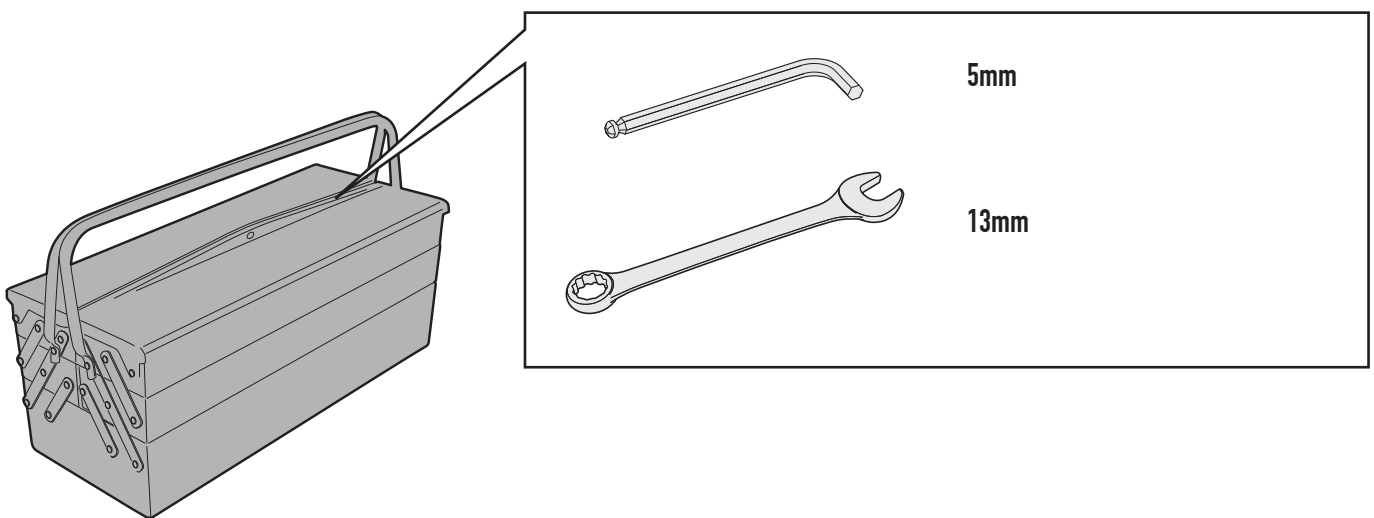

SRA5112 - KRA5112

PORTAPACCO SPECIFICO - SPECIFIC HOLDER - PORTE-PAQUET SPÉCIFIQUE - SPEZIFISCHER TRÄGER - PORTA-EQUIPAJE ESPECÍFICO

BMW R1200GS ADVENTURE (2014)

N°	Descrizione	Caratteristiche	Codice	Quantità	
1	Piastra - Plate Platine - Platte Parrilla - Grelha	Sp. 5mm - Alluminio	GL2602	1	
2	Supporto - Support - Support Halterung - Soporte - Apoio	Sp. 4mm	GL2605	1	
3	Supporto - Support - Support Halterung - Soporte - Apoio	Zama	-	1	
4	Supporto - Support - Support Halterung - Soporte - Apoio	Sp. 3mm	GL2604	1	
5	Vite - Screw Vis - Schraube Tornillo - Parafuso	TSCEI M8x20	820TSP	2	
6	Vite - Screw Vis - Schraube Tornillo - Parafuso	TBEI M8x25	825TBEI	2	
7	Rondella - Washer Rondelle - Scheibe Arandela - Arruela	Ø8	8RON	2	
8	Dado - Bolt - Ecrou Mutter - Tuerca - Porca	Auto Bloccante Flangiato M8	8DADIAFLN	4	

SRA5112 - KRA5112

PORTAPACCO SPECIFICO - SPECIFIC HOLDER - PORTE-PAQUET SPÉCIFIQUE - SPEZIFISCHER TRÄGER - PORTA-EQUIPAJE ESPECÍFICO

BMW R1200GS ADVENTURE (2014)

SRA5112 - KRA5112

PORTAPACCO SPECIFICO - SPECIFIC HOLDER - PORTE-PAQUET SPÉCIFIQUE - SPEZIFISCHER TRÄGER - PORTA-EQUIPAJE ESPECÍFICO