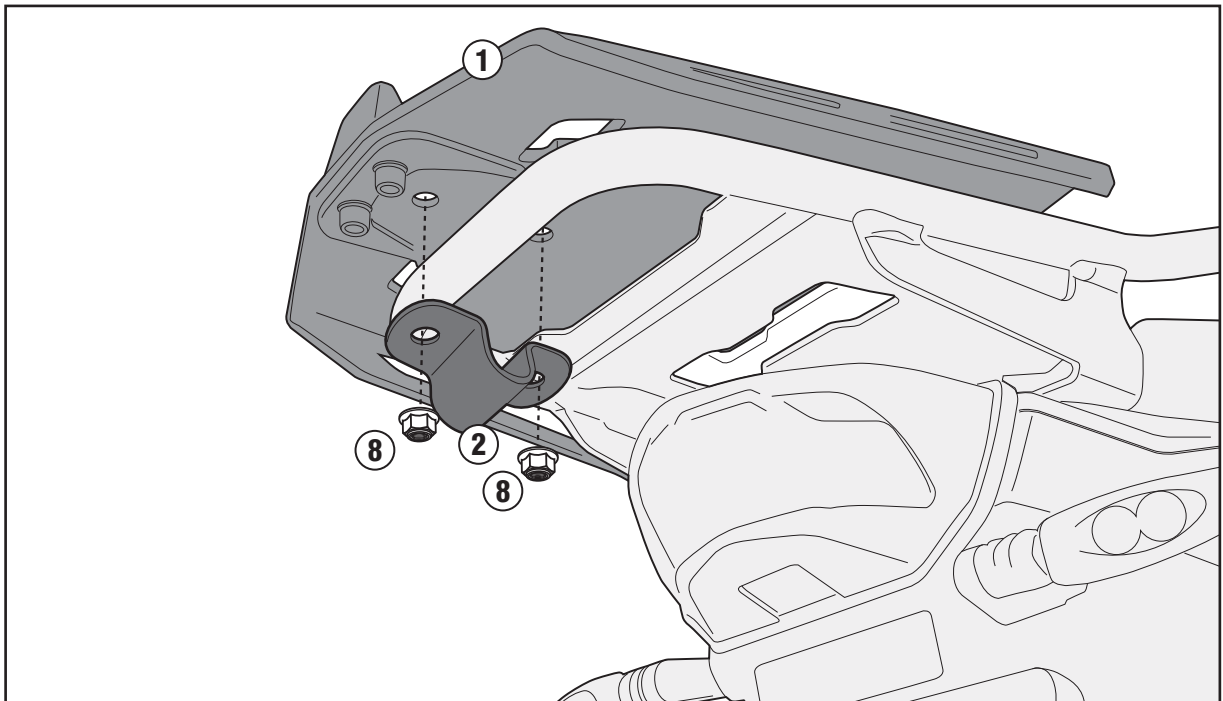

SRA5112 - KRA5112

PORTAPACCO SPECIFICO - SPECIFIC HOLDER - PORTE-PAQUET SPÉCIFIQUE - SPEZIFISCHER TRÄGER - PORTA-EQUIPAJE ESPECÍFICO

BMW R1200GS ADVENTURE (2014)

ISTRUZIONI DI MONTAGGIO - MOUNTING INSTRUCTIONS
INSTRUCTIONS DE MONTAGE - BAUANLEITUNG
INSTRUCCIONES DE MONTAJE - INSTRUÇÕES DE MONTAGEM