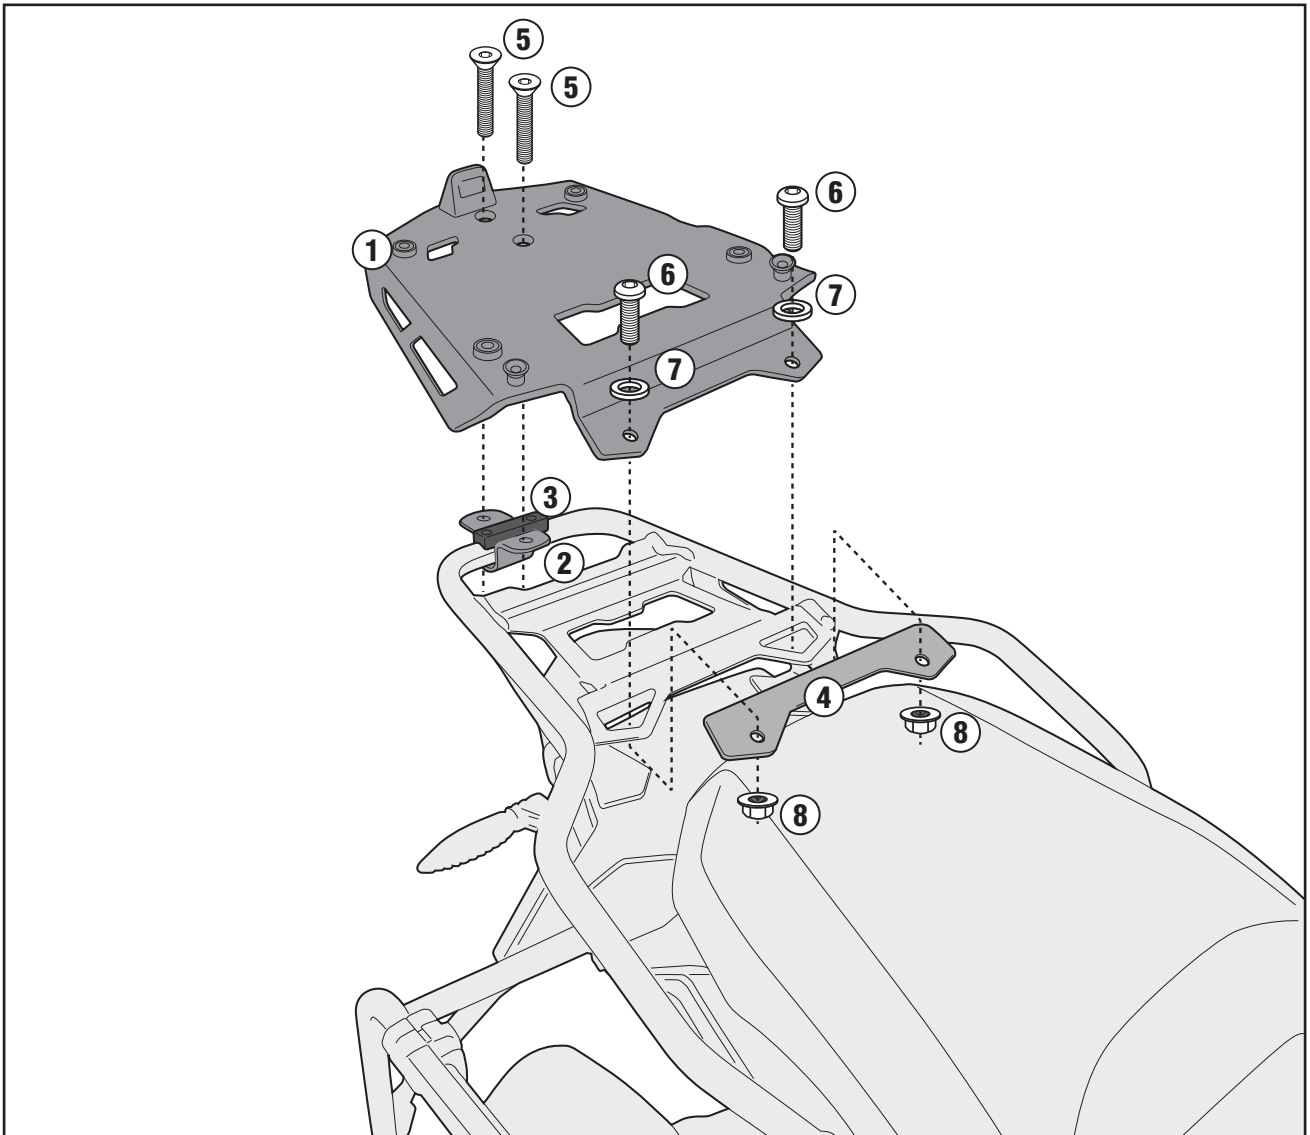

SRA5112 - KRA5112

PORTAPACCO SPECIFICO - SPECIFIC HOLDER - PORTE-PAQUET SPÉCIFIQUE - SPEZIFISCHER TRÄGER - PORTA-EQUIPAJE ESPECÍFICO

BMW R1200GS ADVENTURE (2014)

ISTRUZIONI DI MONTAGGIO - MOUNTING INSTRUCTIONS
INSTRUCTIONS DE MONTAGE - BAUANLEITUNG
INSTRUCCIONES DE MONTAJE - INSTRUÇÕES DE MONTAGEM