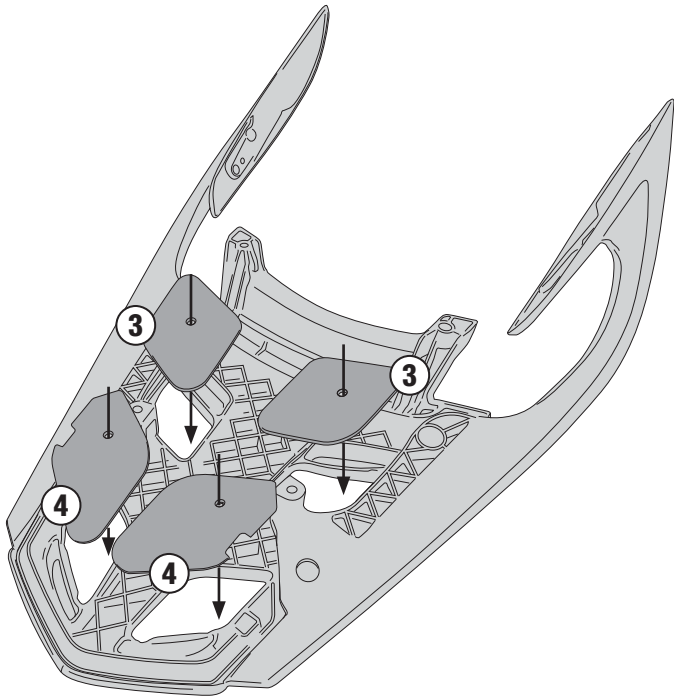

PORTAPACCO SPECIFICO - SPECIFIC HOLDER - PORTE-PAQUET SPÉCIFIQUE - SPEZIFISCHER TRÄGER - PORTA-EQUIPAJE ESPECÍFICO

BMW K1600GT (2011 - 2014) / BMW R1200RT (2005 - 2013)

REMOVE

ISTRUZIONI DI MONTAGGIO - MOUNTING INSTRUCTIONS
INSTRUCTIONS DE MONTAGE - BAUANLEITUNG
INSTRUCCIONES DE MONTAJE - INSTRUÇÕES DE MONTAGEM

SRA5116 - KRA5116

PORTAPACCO SPECIFICO - SPECIFIC HOLDER - PORTE-PAQUET SPÉCIFIQUE - SPEZIFISCHER TRÄGER - PORTA-EQUIPAJE ESPECÍFICO

BMW K1600GT (2011 - 2014) / BMW R1200RT (2005 - 2013)

SRA5116 - KRA5116