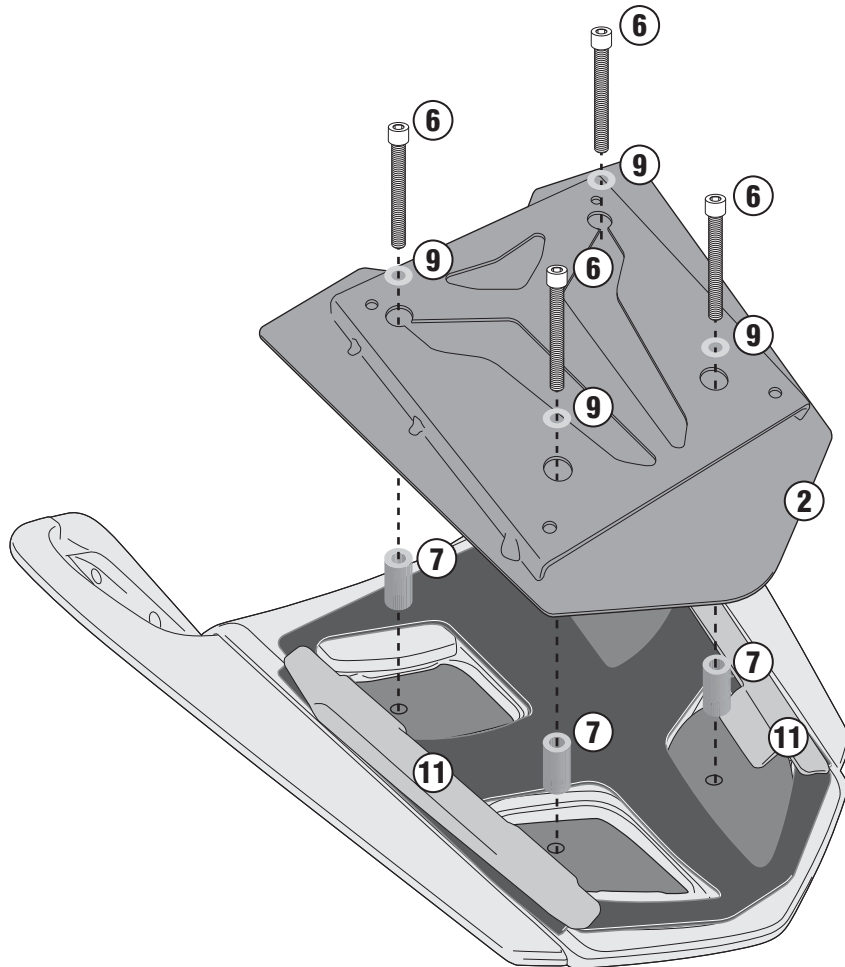

SRA5116 - KRA5116

PORTAPACCO SPECIFICO - SPECIFIC HOLDER - PORTE-PAQUET SPÉCIFIQUE - SPEZIFISCHER TRÄGER - PORTA-EQUIPAJE ESPECÍFICO

BMW K1600GT (2011 - 2014) / BMW R1200RT (2005 - 2013)