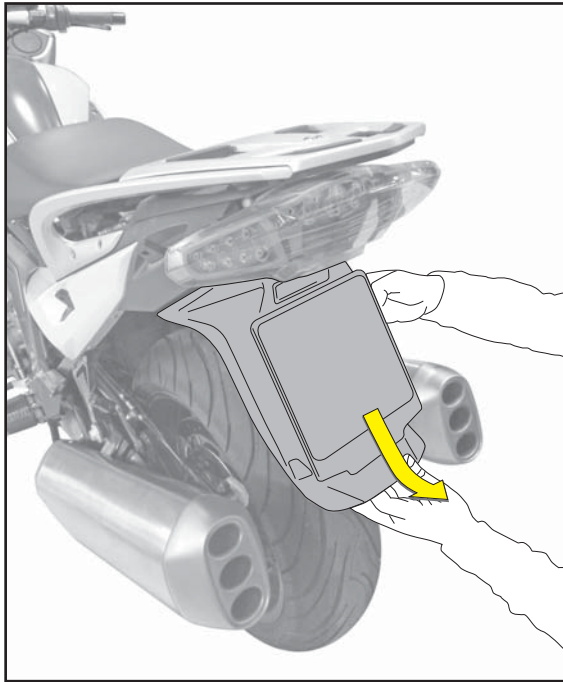

SRA5116 - KRA5116

PORTAPACCO SPECIFICO - SPECIFIC HOLDER - PORTE-PAQUET SPÉCIFIQUE - SPEZIFISCHER TRÄGER - PORTA-EQUIPAJE ESPECÍFICO

BMW K1600GT (2011 - 2014) / BMW R1200RT (2005 - 2013)

REMOVE

ISTRUZIONI DI MONTAGGIO - MOUNTING INSTRUCTIONS
INSTRUCTIONS DE MONTAGE - BAUANLEITUNG
INSTRUCCIONES DE MONTAJE - INSTRUÇÕES DE MONTAGEM