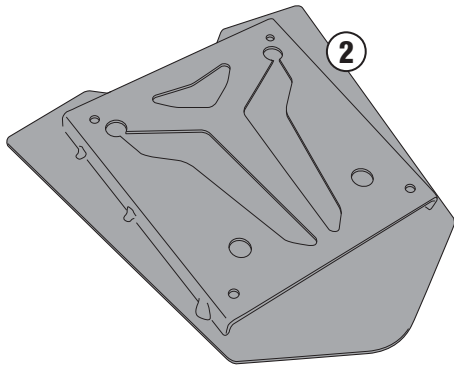

SRA5116 - KRA5116

PORTAPACCO SPECIFICO - SPECIFIC HOLDER - PORTE-PAQUET SPÉCIFIQUE - SPEZIFISCHER TRÄGER - PORTA-EQUIPAJE ESPECÍFICO

BMW K1600GT (2011 - 2014) / BMW R1200RT (2005 - 2013)

N°	Descrizione	Caratteristiche	Codice	Quantità
1	Piastra - Plate Platine - Platte Parrilla - Grelha	Alluminio Sp. 5mm	GL2795	1
2	Supporto - Support Support - Halterung Soporte - Apoio	Sp. 3mm	GL2796	1
3	Supporto - Support Support - Halterung Soporte - Apoio	Sp. 3mm - Anteriore	GL961	2 (Dx;Sx)
4	Supporto - Support Support - Halterung Soporte - Apoio	Sp. 3mm - Posteriore	GL962	2 (Dx;Sx)
5	Vite - Screw Vis - Schraube Tornillo - Parafuso	TSCEI M6x18	618TSP	4
6	Vite - Screw Vis - Schraube Tornillo - Parafuso	TCEI M6x45	645TCEI	4
7	Distanziale - Spacer Entretoise - Distanzstueck Distanciador - Espaçado	Ø12x25 Foro 6,5mm	C12L25F6,5T	4
8	Dado - Bolt - Ecrou Mutter - Tuerca - Porca	Auto Bloccante Flangiato Ribassato M6	6DADIABFN	4
9	Rondella - Washer Rondelle - Scheibe Arandela - Arruela	Ø6	618RON	4
10	Protezioni In Gomma - Protective Rubber Pads Protections En Caoutchouc - Schutzgummis Goma Protectora - Borracha de Protecção	Mousse E193	-	1
11	Supporto - Support Support - Halterung Soporte - Apoio	-	-	2

SRA5116 - KRA5116

PORTAPACCO SPECIFICO - SPECIFIC HOLDER - PORTE-PAQUET SPÉCIFIQUE - SPEZIFISCHER TRÄGER - PORTA-EQUIPAJE ESPECÍFICO

BMW K1600GT (2011 - 2014) / BMW R1200RT (2005 - 2013)

SRA5116 - KRA5116