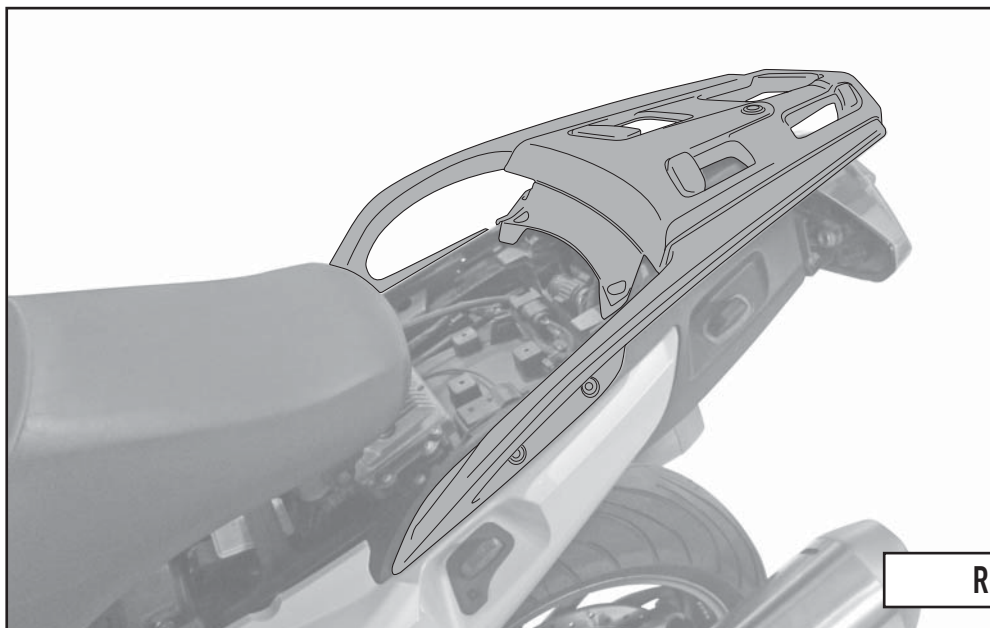

SRA5116 - KRA5116

PORTAPACCO SPECIFICO - SPECIFIC HOLDER - PORTE-PAQUET SPÉCIFIQUE - SPEZIFISCHER TRÄGER - PORTA-EQUIPAJE ESPECÍFICO

BMW K1600GT (2011 - 2014) / BMW R1200RT (2005 - 2013)

REMOVE

ISTRUZIONI DI MONTAGGIO - MOUNTING INSTRUCTIONS
INSTRUCTIONS DE MONTAGE - BAUANLEITUNG
INSTRUCCIONES DE MONTAJE - INSTRUÇÕES DE MONTAGEM