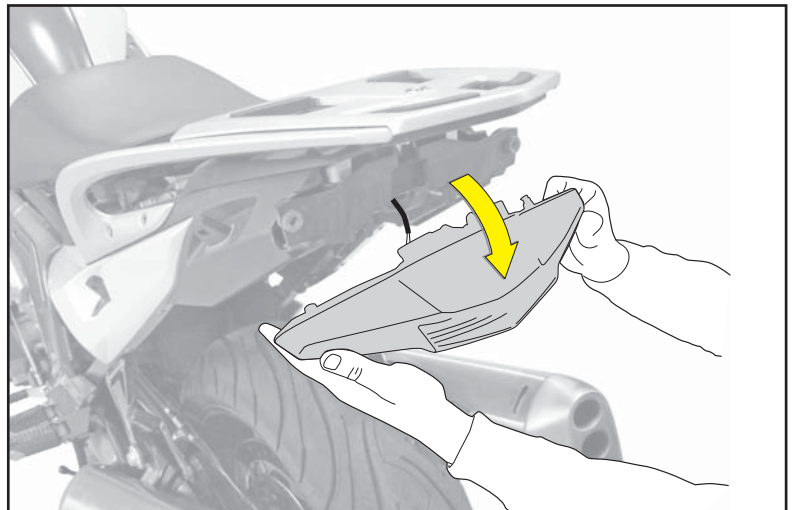

SRA5116 - KRA5116

PORTAPACCO SPECIFICO - SPECIFIC HOLDER - PORTE-PAQUET SPÉCIFIQUE - SPEZIFISCHER TRÄGER - PORTA-EQUIPAJE ESPECÍFICO

BMW K1600GT (2011 - 2014) / BMW R1200RT (2005 - 2013)

REMOVE

ISTRUZIONI DI MONTAGGIO - MOUNTING INSTRUCTIONS
INSTRUCTIONS DE MONTAGE - BAUANLEITUNG
INSTRUCCIONES DE MONTAJE - INSTRUÇÕES DE MONTAGEM