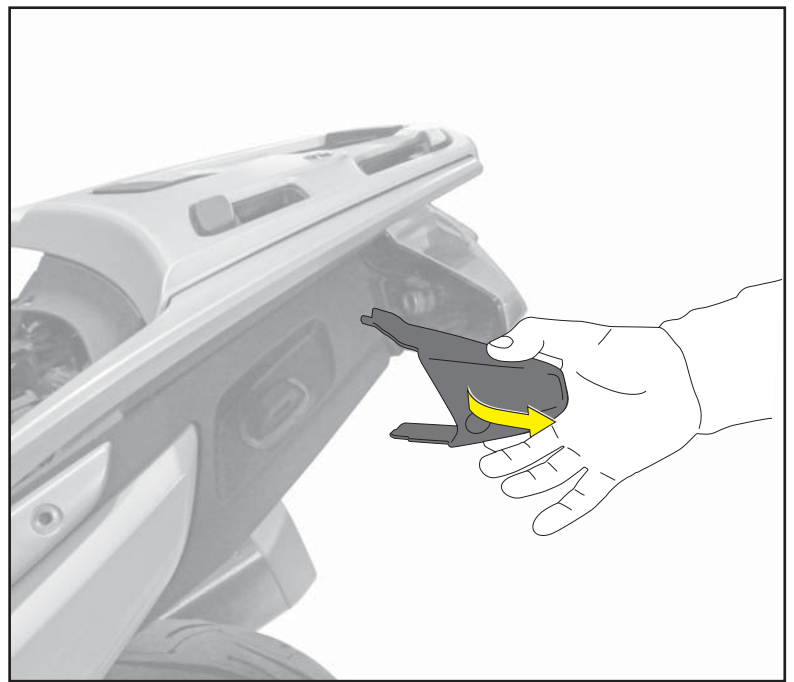

SRA5116 - KRA5116

PORTAPACCO SPECIFICO - SPECIFIC HOLDER - PORTE-PAQUET SPÉCIFIQUE - SPEZIFISCHER TRÄGER - PORTA-EQUIPAJE ESPECÍFICO

BMW K1600GT (2011 - 2014) / BMW R1200RT (2005 - 2013)

REMOVE

ISTRUZIONI DI MONTAGGIO - MOUNTING INSTRUCTIONS
INSTRUCTIONS DE MONTAGE - BAUANLEITUNG
INSTRUCCIONES DE MONTAJE - INSTRUÇÕES DE MONTAGEM