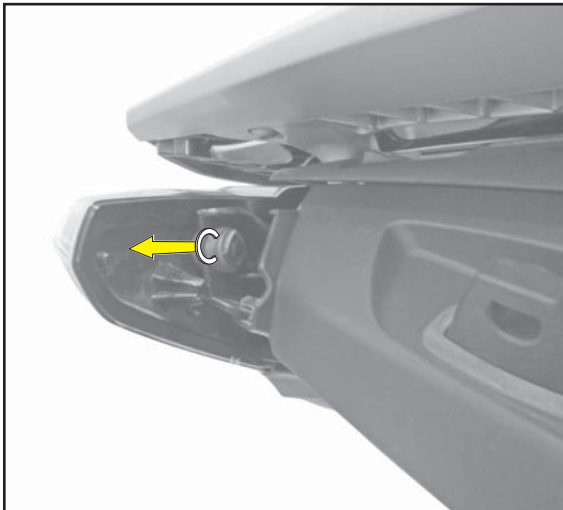

SRA5116 - KRA5116

PORTAPACCO SPECIFICO - SPECIFIC HOLDER - PORTE-PAQUET SPÉCIFIQUE - SPEZIFISCHER TRÄGER - PORTA-EQUIPAJE ESPECÍFICO

BMW K1600GT (2011 - 2014) / BMW R1200RT (2005 - 2013)

REMOVE

ISTRUZIONI DI MONTAGGIO - MOUNTING INSTRUCTIONS
INSTRUCTIONS DE MONTAGE - BAUANLEITUNG
INSTRUCCIONES DE MONTAJE - INSTRUÇÕES DE MONTAGEM