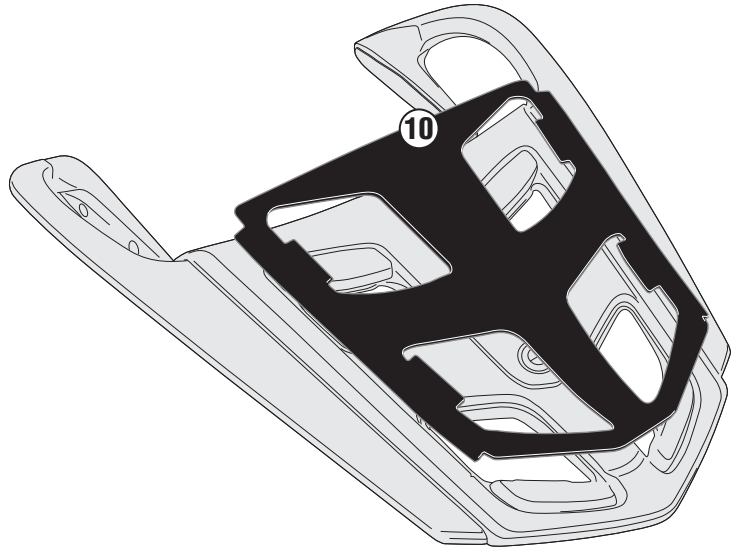

SRA5116 - KRA5116

PORTAPACCO SPECIFICO - SPECIFIC HOLDER - PORTE-PAQUET SPÉCIFIQUE - SPEZIFISCHER TRÄGER - PORTA-EQUIPAJE ESPECÍFICO

BMW K1600GT (2011 - 2014) / BMW R1200RT (2005 - 2013)