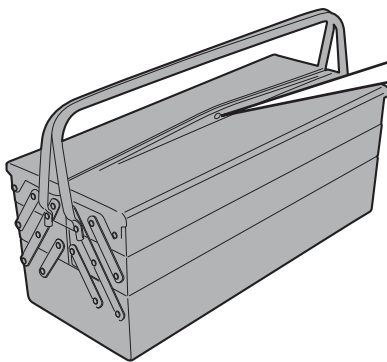

SRA5116 - KRA5116

PORTAPACCO SPECIFICO - SPECIFIC HOLDER - PORTE-PAQUET SPÉCIFIQUE - SPEZIFISCHER TRÄGER - PORTA-EQUIPAJE ESPECÍFICO

BMW K1600GT (2011 - 2014) / BMW R1200RT (2005 - 2013)

N°	Descrizione	Caratteristiche	Codice	Quantità
1	Piastra - Plate Platine - Platte Parrilla - Grelha	Alluminio Sp. 5mm	GL2795	1
2	Supporto - Support Support - Halterung Soporte - Apoio	Sp. 3mm	GL2796	1
3	Supporto - Support Support - Halterung Soporte - Apoio	Sp. 3mm - Anteriore	GL961	2 (Dx;Sx)
4	Supporto - Support Support - Halterung Soporte - Apoio	Sp. 3mm - Posteriore	GL962	2 (Dx;Sx)
5	Vite - Screw Vis - Schraube Tornillo - Parafuso	TSCEI M6x18	618TSP	4
6	Vite - Screw Vis - Schraube Tornillo - Parafuso	TCEI M6x45	645TCEI	4
7	Distanziale - Spacer Entretoise - Distanzstueck Distanciador - Espaçado	Ø12x25 Foro 6,5mm	C12L25F6,5T	4
8	Dado - Bolt - Ecrou Mutter - Tuerca - Porca	Auto Bloccante Flangiato Ribassato M6	6DADIABFN	4
9	Rondella - Washer Rondelle - Scheibe Arandela - Arruela	Ø6	618RON	4
10	Protezioni In Gomma - Protective Rubber Pads Protections En Caoutchouc - Schutzgummis Goma Protectora - Borracha de Protecção	Mousse E193	-	1
11	Supporto - Support Support - Halterung Soporte - Apoio	-	-	2

SRA5116 - KRA5116

PORTAPACCO SPECIFICO - SPECIFIC HOLDER - PORTE-PAQUET SPÉCIFIQUE - SPEZIFISCHER TRÄGER - PORTA-EQUIPAJE ESPECÍFICO

BMW K1600GT (2011 - 2014) / BMW R1200RT (2005 - 2013)

SRA5116 - KRA5116