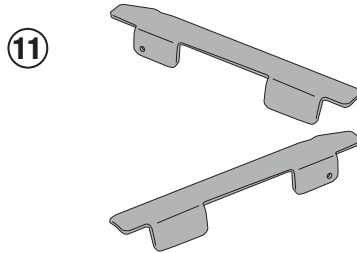

SRA5116 - KRA5116

PORTAPACCO SPECIFICO - SPECIFIC HOLDER - PORTE-PAQUET SPÉCIFIQUE - SPEZIFISCHER TRÄGER - PORTA-EQUIPAJE ESPECÍFICO

BMW K1600GT (2011 - 2014) / BMW R1200RT (2005 - 2013)

N°	Descrizione	Caratteristiche	Codice	Quantità
1	Piastra - Plate Platine - Platte Parrilla - Grelha	Alluminio Sp. 5mm	GL2795	1
2	Supporto - Support Support - Halterung Soporte - Apoio	Sp. 3mm	GL2796	1
3	Supporto - Support Support - Halterung Soporte - Apoio	Sp. 3mm - Anteriore	GL961	2 (Dx;Sx)
4	Supporto - Support Support - Halterung Soporte - Apoio	Sp. 3mm - Posteriore	GL962	2 (Dx;Sx)
5	Vite - Screw Vis - Schraube Tornillo - Parafuso	TSCEI M6x18	618TSP	4
6	Vite - Screw Vis - Schraube Tornillo - Parafuso	TCEI M6x45	645TCEI	4
7	Distanziale - Spacer Entretoise - Distanzstueck Distanciador - Espaçado	Ø12x25 Foro 6,5mm	C12L25F6,5T	4
8	Dado - Bolt - Ecrou Mutter - Tuerca - Porca	Auto Bloccante Flangiato Ribassato M6	6DADIABFN	4
9	Rondella - Washer Rondelle - Scheibe Arandela - Arruela	Ø6	618RON	4
10	Protezioni In Gomma - Protective Rubber Pads Protections En Caoutchouc - Schutzgummis Goma Protectora - Borracha de Protecção	Mousse E193	-	1
11	Supporto - Support Support - Halterung Soporte - Apoio	-	-	2

SRA5116 - KRA5116

PORTAPACCO SPECIFICO - SPECIFIC HOLDER - PORTE-PAQUET SPÉCIFIQUE - SPEZIFISCHER TRÄGER - PORTA-EQUIPAJE ESPECÍFICO

BMW K1600GT (2011 - 2014) / BMW R1200RT (2005 - 2013)

SRA5116 - KRA5116