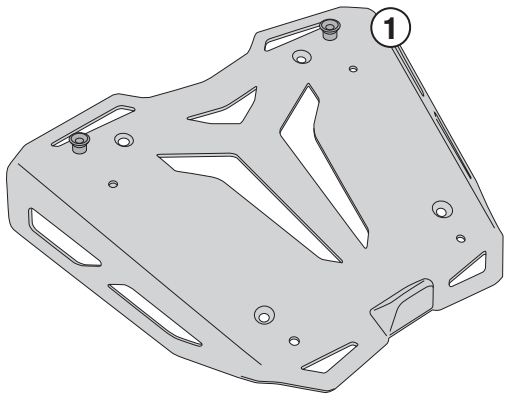

SRA5116 - KRA5116

PORTAPACCO SPECIFICO - SPECIFIC HOLDER - PORTE-PAQUET SPÉCIFIQUE - SPEZIFISCHER TRÄGER - PORTA-EQUIPAJE ESPECÍFICO

BMW K1600GT (2011 - 2014) / BMW R1200RT (2005 - 2013)

N°	Descrizione	Caratteristiche	Codice	Quantità
1	Piastra - Plate Platine - Platte Parrilla - Grelha	Alluminio Sp. 5mm	GL2795	1
2	Supporto - Support Support - Halterung Soporte - Apoio	Sp. 3mm	GL2796	1
3	Supporto - Support Support - Halterung Soporte - Apoio	Sp. 3mm - Anteriore	GL961	2 (Dx;Sx)
4	Supporto - Support Support - Halterung Soporte - Apoio	Sp. 3mm - Posteriore	GL962	2 (Dx;Sx)
5	Vite - Screw Vis - Schraube Tornillo - Parafuso	TSCEI M6x18	618TSP	4
6	Vite - Screw Vis - Schraube Tornillo - Parafuso	TCEI M6x45	645TCEI	4
7	Distanziale - Spacer Entretoise - Distanzstueck Distanciador - Espaçado	Ø12x25 Foro 6,5mm	C12L25F6,5T	4
8	Dado - Bolt - Ecrou Mutter - Tuerca - Porca	Auto Bloccante Flangiato Ribassato M6	6DADIABFN	4
9	Rondella - Washer Rondelle - Scheibe Arandela - Arruela	Ø6	618RON	4
10	Protezioni In Gomma - Protective Rubber Pads Protections En Caoutchouc - Schutzgummis Goma Protectora - Borracha de Protecção	Mousse E193	-	1
11	Supporto - Support Support - Halterung Soporte - Apoio	-	-	2

SRA5116 - KRA5116

PORTAPACCO SPECIFICO - SPECIFIC HOLDER - PORTE-PAQUET SPÉCIFIQUE - SPEZIFISCHER TRÄGER - PORTA-EQUIPAJE ESPECÍFICO

BMW K1600GT (2011 - 2014) / BMW R1200RT (2005 - 2013)

SRA5116 - KRA5116