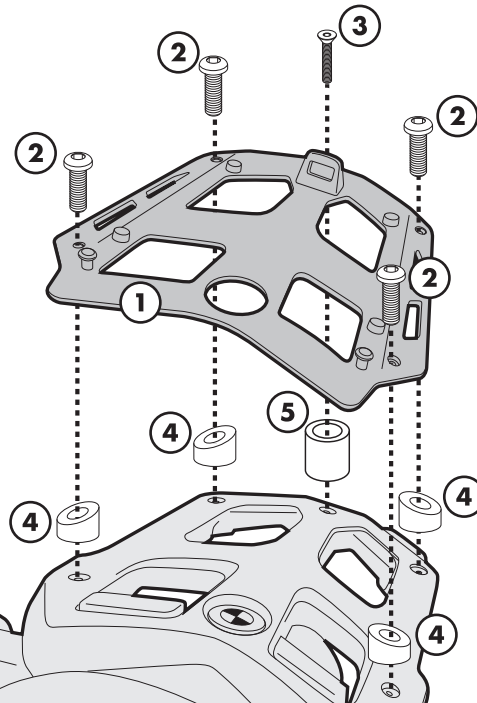

PORTAVALIGIA SPECIFICO - SPECIFIC CASE HOLDER
 PORTE-VALISE SPÉCIFIQUE - SPEZIFISCHER KOFFER-TRÄGER
 PORTA-EQUIPAJE ESPECÍFICO

BMW K1200GT/K1300GT 2006-2011

ISTRUZIONI DI MONTAGGIO - MOUNTING INSTRUCTIONS
 INSTRUCTIONS DE MONTAGE - BAUANLEITUNG - INSTRUCCIONES DE MONTAJE

ATTENZIONE: CARICO MASSIMO 6Kg
WARNING: MAX LOAD, 6Kg.
ATTENTION: CHARGE MAXIMUM, 6Kg.
ACHTUNG: MAX, 6Kg.
¡ATENCIÓN! CARGA MÁXIMA, 6Kg.

NON PERMETTE IL MONTAGGIO DI UN KIT LUCI STOP E/O DISPOSITIVO PER L'APERTURA AUTOMATICA.
 IT DOES NOT ALLOW THE INSTALLATION OF A STOP LIGHT KIT AND/OR DEVICE FOR AUTOMATIC OPENING
 IL NE PERMET PAS L'INSTALLATION D'UN KIT FEU STOP ET/OU DISPOSITIF D'OUVERTURE AUTOMATIQUE
 ES ERLAUBT NICHT DIE INSTALLATION EINER AMPEL KIT UND/ODER EINRICHTUNGEN ZUR AUTOMATISCHEN ÖFFNUNG
 NO PERMITE LA INSTALACION DE UN KIT DE LUZ DE FRENO Y/O DISPOSITIVOS DE APERTURA AUTOMÁTICA