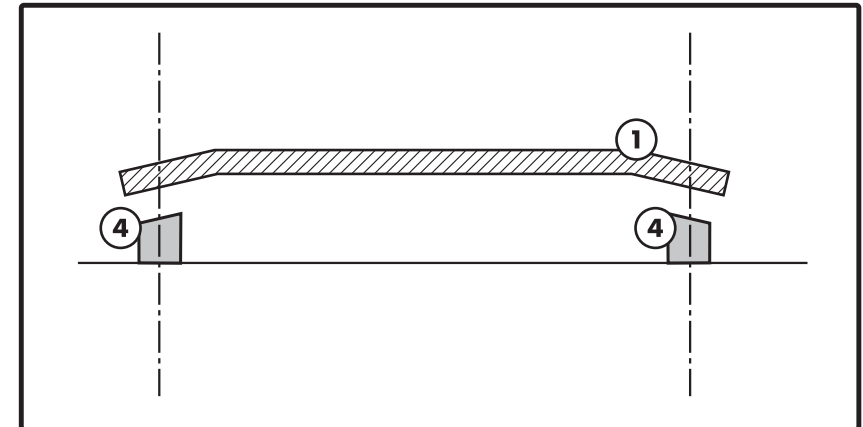

PORTAVALIGIA SPECIFICO - SPECIFIC CASE HOLDER
PORTE-VALISE SPÉCIFIQUE - SPEZIFISCHER KOFFER-TRÄGER
PORTA-EQUIPAJE ESPECÍFICO

BMW K1200GT/K1300GT 2006-2011

ISTRUZIONI DI MONTAGGIO - MOUNTING INSTRUCTIONS
INSTRUCTIONS DE MONTAGE - BAUANLEITUNG - INSTRUCCIONES DE MONTAJE

ATTENZIONE: CARICO MASSIMO 6Kg
WARNING: MAX LOAD, 6Kg.
ATTENTION: CHARGE MAXIMUM, 6Kg.
ACHTUNG: MAX, 6Kg.
¡ATENCIÓN! CARGA MÁXIMA, 6Kg.

NON PERMETTE IL MONTAGGIO DI UN KIT LUCI STOP E/O DISPOSITIVO PER L'APERTURA AUTOMATICA.
IT DOES NOT ALLOW THE INSTALLATION OF A STOP LIGHT KIT AND/OR DEVICE FOR AUTOMATIC OPENING
IL NE PERMET PAS L'INSTALLATION D'UN KIT FEU STOP ET/OU DISPOSITIF D'OUVERTURE AUTOMATIQUE
ES ERLAUBT NICHT DIE INSTALLATION EINER AMPEL KIT UND/ODER EINRICHTUNGEN ZUR AUTOMATISCHEN ÖFFNUNG
NO PERMITE LA INSTALACION DE UN KIT DE LUZ DE FRENO Y/O DISPOSITIVOS DE APERTURA AUTOMÁTICA