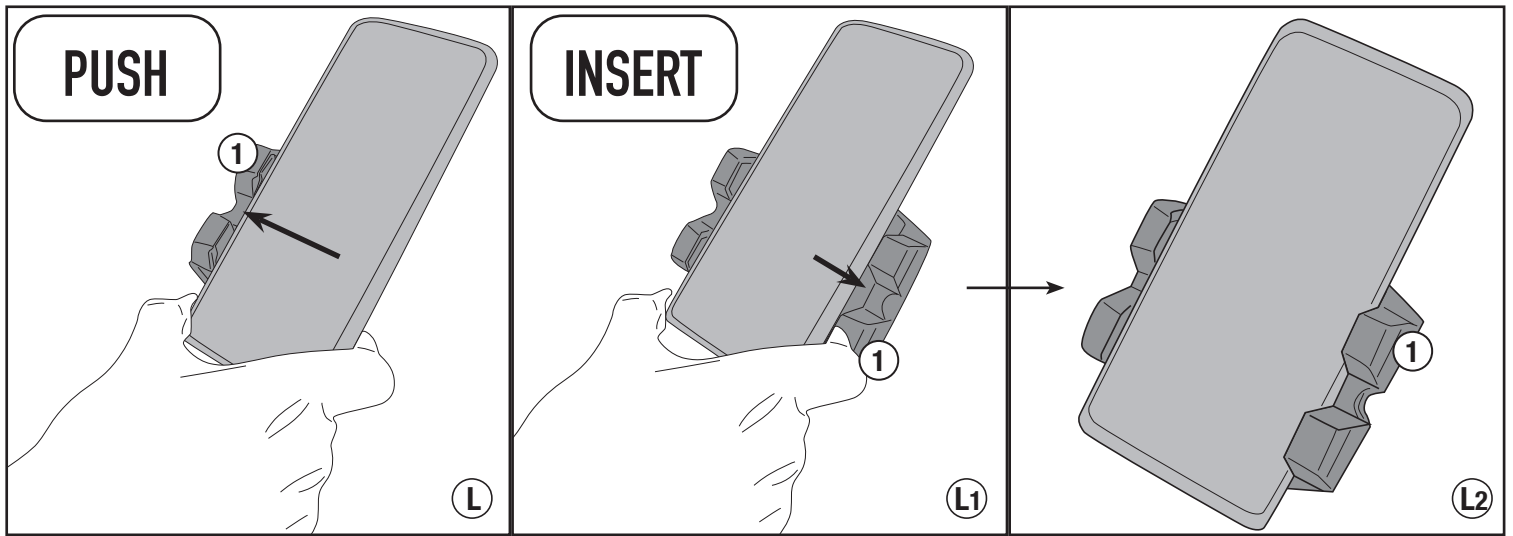

S921 - KS921

PORTA SMARTPHONE DA MANUBRIO   SMARTPHONE-HOLDER FOR HANDLEBAR   PORTE-SMARTPHONE POUR GUIDON
SMARTPHONE-HALTER FÜR LENKER   PORTA-SMARTPHONE PARA LOS MANILLARES - PORTA SMARTPHONE PARA GUIDÃO

**USARE IN CASO DI STRADA
DISSESTATA
USE IN CASE OF ROUGH ROADS**

(M)

(M1)