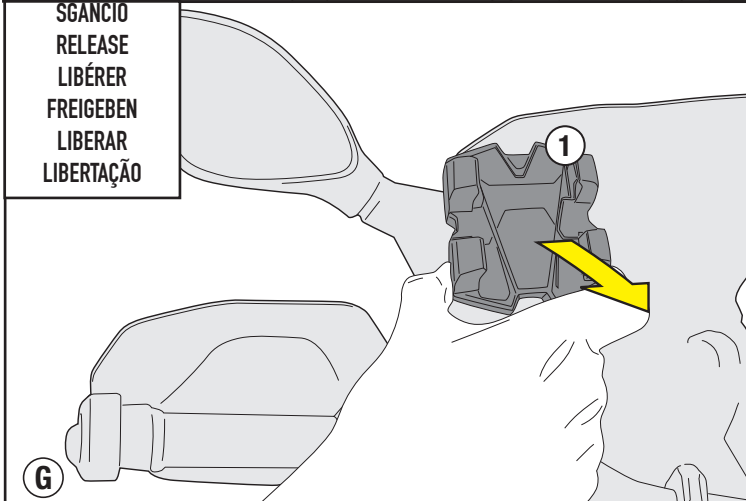

Starke Vibrationen können die Stabilität des Geräts beeinträchtigen und die Kamera beschädigen.

POR

Este suporte não foi projetado para uso em percursos off-road.

A exposição a fortes vibrações pode comprometer a estabilidade do dispositivo e causar danos à câmera.

# S921 - KS921

PORTA SMARTPHONE DA MANUBRIO    SMARTPHONE-HOLDER FOR HANDLEBAR    PORTE-SMARTPHONE POUR GUIDON  
 SMARTPHONE-HALTER FÜR LENKER    PORTA-SMARTPHONE PARA LOS MANILLARES - PORTA SMARTPHONE PARA GUIÃO