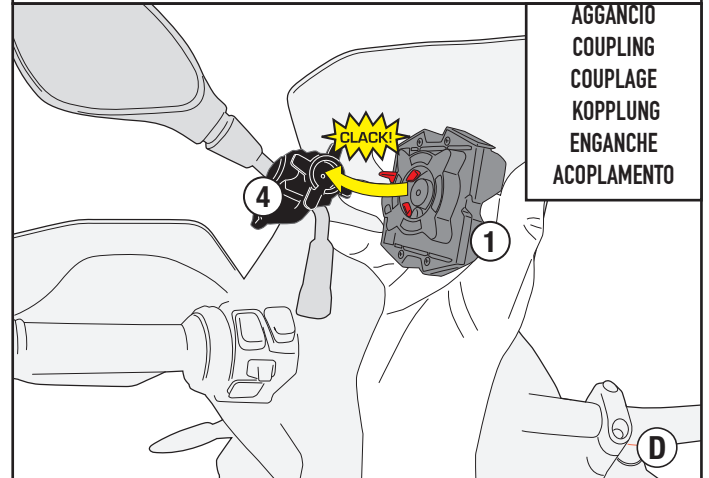

Starke Vibrationen können die Stabilität des Geräts beeinträchtigen und die Kamera beschädigen.

POR

Este suporte não foi projetado para uso em percursos off-road.

A exposição a fortes vibrações pode comprometer a estabilidade do dispositivo e causar danos à câmera.

# S921 - KS921

PORTA SMARTPHONE DA MANUBRIO    SMARTPHONE-HOLDER FOR HANDLEBAR    PORTE-SMARTPHONE POUR GUIDON  
 SMARTPHONE-HALTER FÜR LENKER    PORTA-SMARTPHONE PARA LOS MANILLARES - PORTA SMARTPHONE PARA GUIÃO