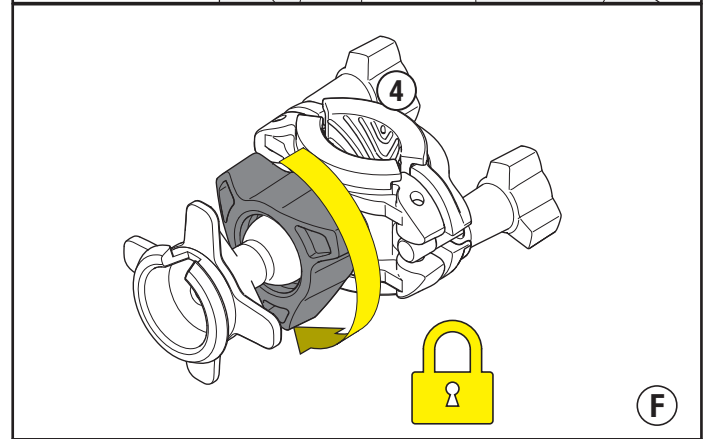

N°	Descrizione	Caratteristiche	Codice	Quantità
1	S921	-	S921	1
2	Elastico - Rubber band - Gummiband Goma Elastica - Caoutchou - Gominha	-	Z3315	1
3	Vite - Screw Vis - Schraube Tornillo - Parafuso	-	VP4X16TC	1
4	Supporto - Support - Support Halterung - Soporte - Apoio	-	-	-

Starke Vibrationen können die Stabilität des Geräts beeinträchtigen und die Kamera beschädigen.

POR

Este suporte não foi projetado para uso em percursos off-road.

A exposição a fortes vibrações pode comprometer a estabilidade do dispositivo e causar danos à câmera.

# S921 - KS921

PORTA SMARTPHONE DA MANUBRIO    SMARTPHONE-HOLDER FOR HANDLEBAR    PORTE-SMARTPHONE POUR GUIDON  
 SMARTPHONE-HALTER FÜR LENKER    PORTA-SMARTPHONE PARA LOS MANILLARES - PORTA SMARTPHONE PARA GUIÃO