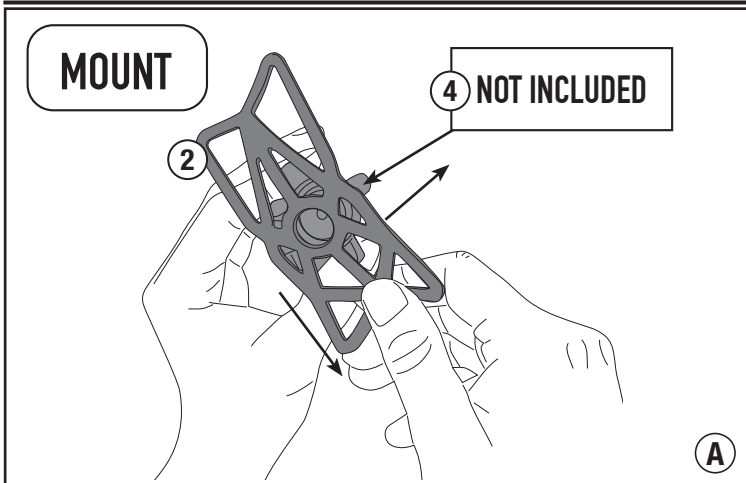

# S921 - KS921

PORTA SMARTPHONE DA MANUBRIO    SMARTPHONE-HOLDER FOR HANDLEBAR    PORTE-SMARTPHONE POUR GUIDON  
 SMARTPHONE-HALTER FÜR LENKER    PORTA-SMARTPHONE PARA LOS MANILLARES - PORTA SMARTPHONE PARA GUIÃO