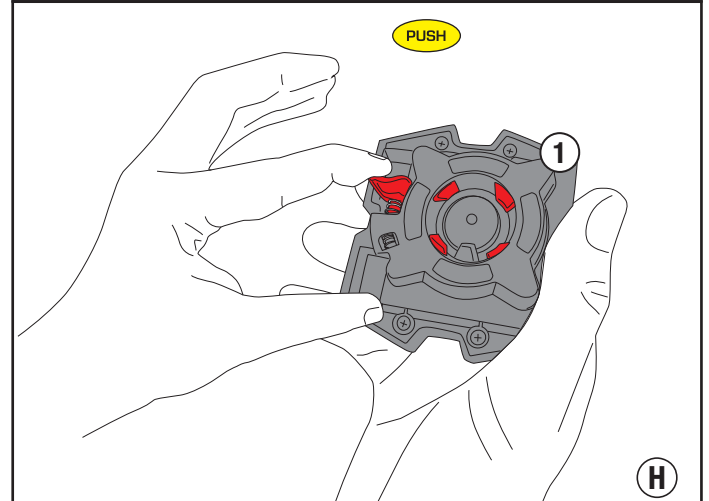

Starke Vibrationen können die Stabilität des Geräts beeinträchtigen und die Kamera beschädigen.

POR

Este suporte não foi projetado para uso em percursos off-road.

A exposição a fortes vibrações pode comprometer a estabilidade do dispositivo e causar danos à câmera.

# S921 - KS921

PORTA SMARTPHONE DA MANUBRIO    SMARTPHONE-HOLDER FOR HANDLEBAR    PORTE-SMARTPHONE POUR GUIDON  
 SMARTPHONE-HALTER FÜR LENKER    PORTA-SMARTPHONE PARA LOS MANILLARES - PORTA SMARTPHONE PARA GUIÃO