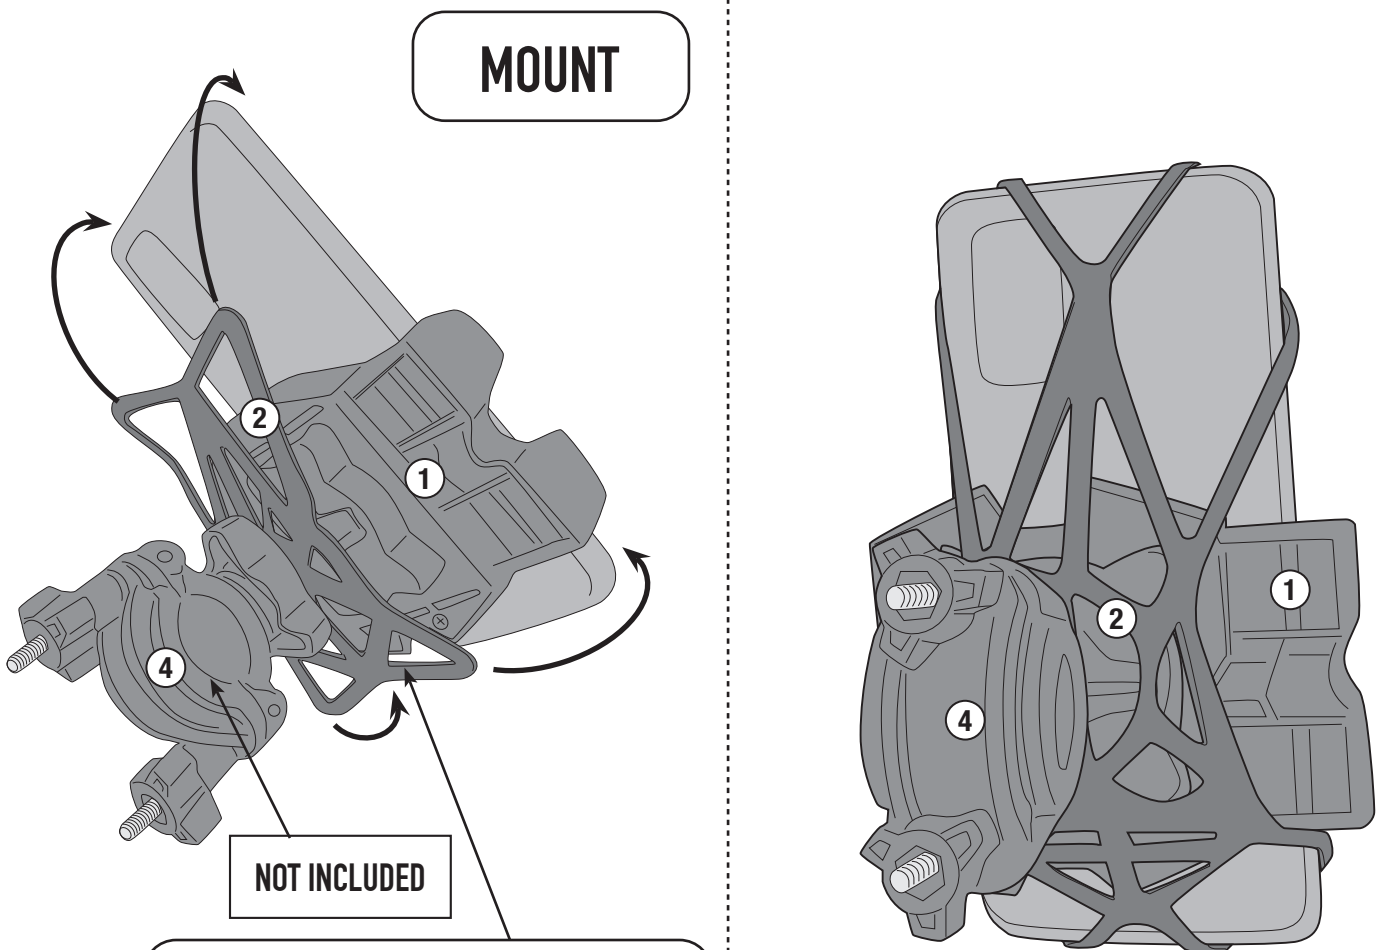

S921 - KS921

PORTA SMARTPHONE DA MANUBRIO   SMARTPHONE-HOLDER FOR HANDLEBAR   PORTE-SMARTPHONE POUR GUIDON
SMARTPHONE-HALTER FÜR LENKER   PORTA-SMARTPHONE PARA LOS MANILLARES - PORTA SMARTPHONE PARA GUIDÃO

**USARE IN CASO DI STRADA
DISSESTATA
USE IN CASE OF ROUGH ROADS**

(M)

(M1)