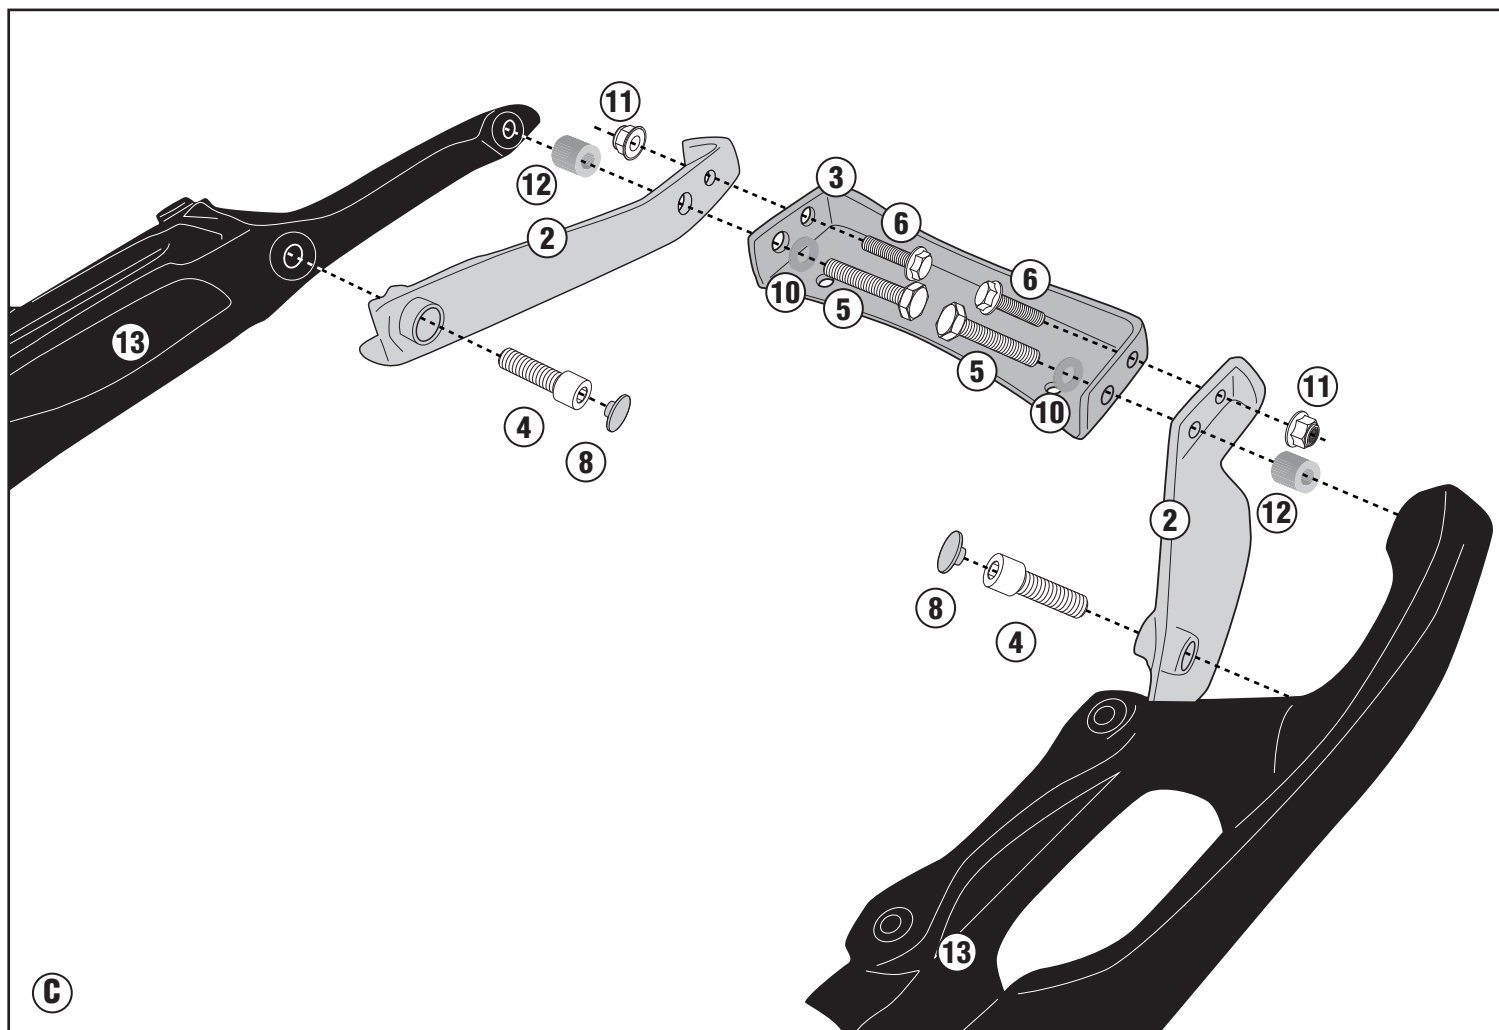

TB1166 - KTB1166

SCHIENALINO SPECIFICO - SPECIAL BACKREST - DOSSERET SPÉCIFIQUE - SPEZIFISCHE BEIFAHREER-RÜCKENLEHNE

RESPALDO ESPECÍFICO - APOIO ESPECÍFICO

HONDA FORZA ABS 125 (2015/2018) / HONDA FORZA 300 (2018)