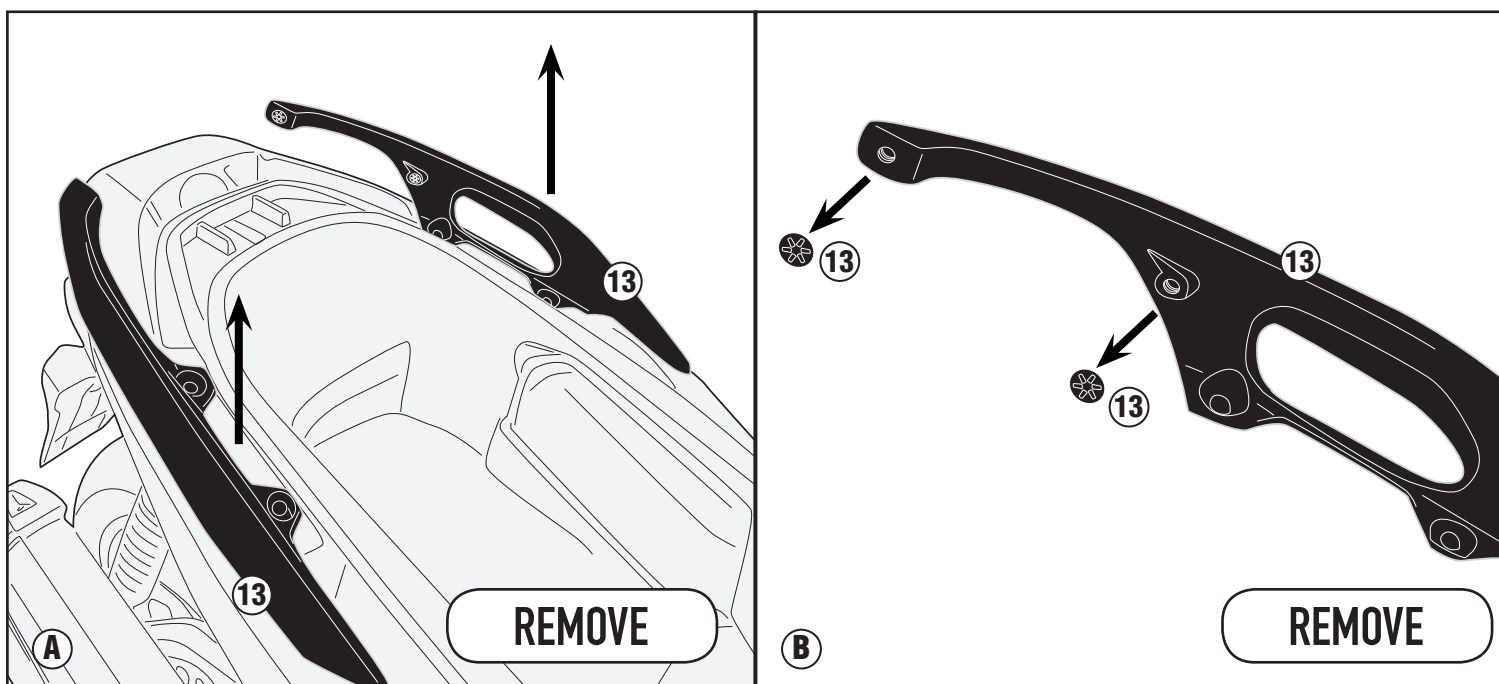

TB1166 - KTB1166

SCHIENALINO SPECIFICO - SPECIAL BACKREST - DOSSERET SPÉCIFIQUE - SPEZIFISCHE BEIFAHREER-RÜCKENLEHNE

RESPALDO ESPECÍFICO - APOIO ESPECÍFICO

HONDA FORZA ABS 125 (2015/2018) / HONDA FORZA 300 (2018)