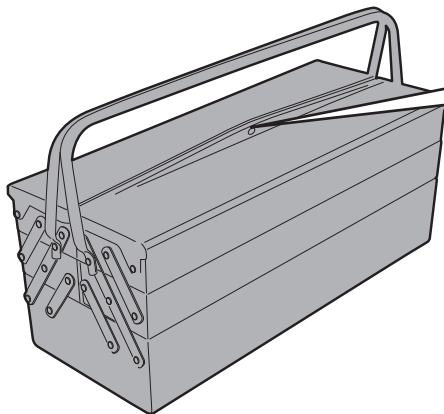

TB1166 - KTB1166

SCHIENALINO SPECIFICO - SPECIAL BACKREST - DOSSERET SPÉCIFIQUE - SPEZIFISCHE BEIFAHREER-RÜCKENLEHNE

RESPALDO ESPECÍFICO - APOIO ESPECÍFICO

HONDA FORZA ABS 125 (2015/2018) / HONDA FORZA 300 (2018)

N°	Descrizione	Caratteristiche	Codice	Quantità
1	Schienalino - Backrest - Dossieret Beifahrer-rückenlehne - Respaldo - Apoio	-	TB2013	1
2	Supporto laterale - Lower frame - Support latéral - Soporte lateral - Untere Halterung - Suporte lateral	-	GL2895DXV GL2895SXV	2 (Right;Left)
3	Piastra di supporto - Support plate Plaque de support - Trägerplatte Pletina de soporte - Placa de apoio	-	GL3990V	1
4	Vite - Screw Vis - Schraube Tornillo - Parafuso	TCEIS M10x30 Passo 1,25	1030TCEIS	2
5	Vite - Screw Vis - Schraube Tornillo - Parafuso	TES M10x50 passo 1,25	1050TES	2
6	Vite - Screw Vis - Schraube Tornillo - Parafuso	TECF M8x20	820TECF	2
7	Vite - Screw Vis - Schraube Tornillo - Parafuso	TBEI M8x20	820TBEI	3
8	Coprivite - Screw Cap Cache Vis - Stopsschraube Tapa Tornillo	Ø12	Z817	2
9	Rondella - Washer Rondelle - Scheibe Arandela - Arruela	Ø8mm	814RON	3
10	Rondella Inox - Stainless Steel Washer Rondelle Inox - Rostfreie Unterlegscheibe Aus Stahl Arandela Inox - Arruela De Aço Inox	Ø10mm	10RONSX	2
11	Dado - Bolt - Ecrou Mutter - Tuerca - Porca	Dado Auto Bloccante Flangiato M8	8DADIFN	5
12	Distanziale - Spacer Entretoise - Distanzstueck Distanciador - Espaçador	Ø16x17,5 Foro 12 mm	C16L17,5F12 FET	2
13	Componenti originali - Original parts Parties originales - Original bauteile Componentes originales	-	-	-

TB1166 - KTB1166

SCHIENALINO SPECIFICO - SPECIAL BACKREST - DOSSERET SPÉCIFIQUE - SPEZIFISCHE BEIFAHREER-RÜCKENLEHNE

RESPALDO ESPECÍFICO - APOIO ESPECÍFICO

HONDA FORZA ABS 125 (2015/2018) / HONDA FORZA 300 (2018)