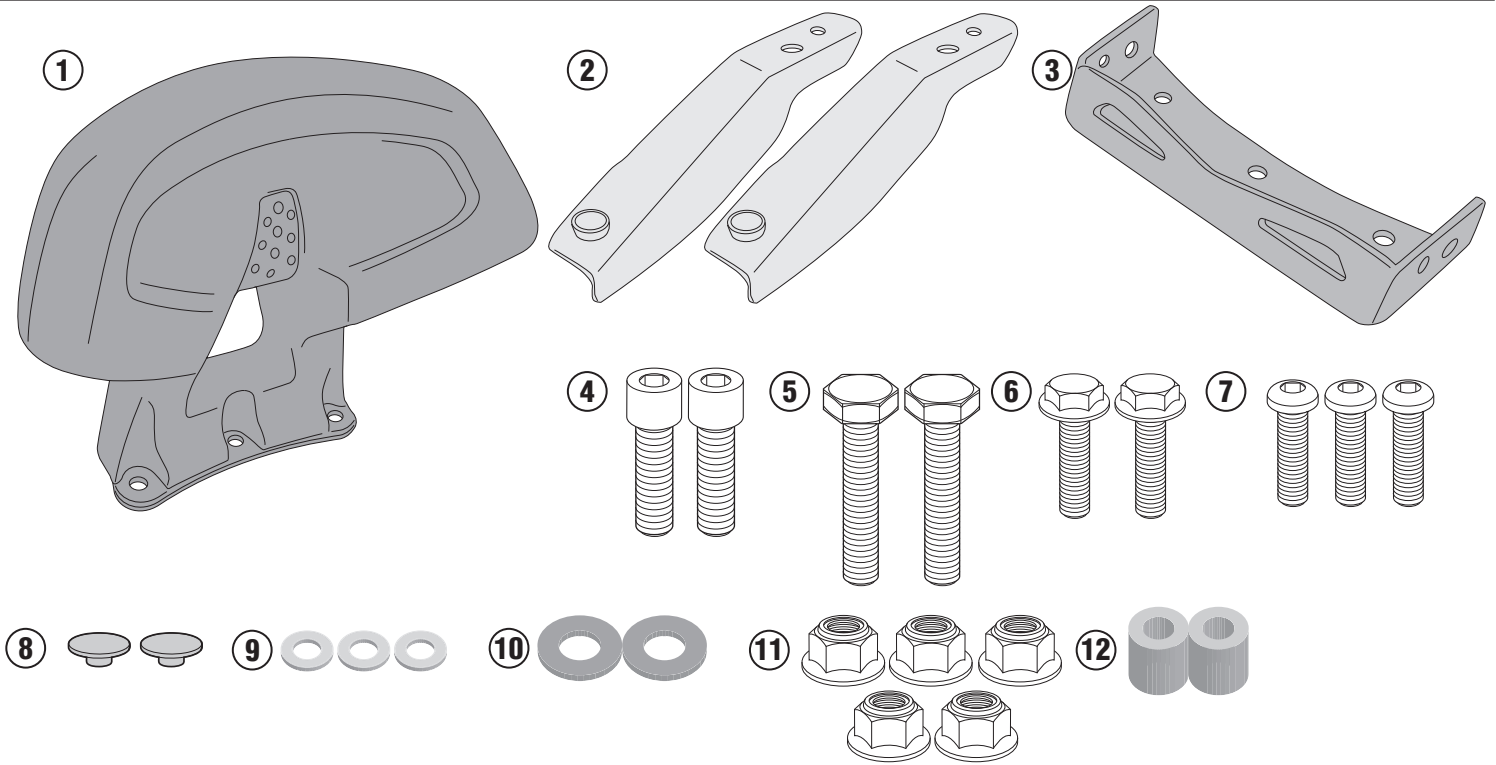

TB1166 - KTB1166

SCHIENALINO SPECIFICO - SPECIAL BACKREST - DOSSERET SPÉCIFIQUE - SPEZIFISCHE BEIFAHREER-RÜCKENLEHNE

RESPALDO ESPECÍFICO - APOIO ESPECÍFICO

HONDA FORZA ABS 125 (2015/2018) / HONDA FORZA 300 (2018)

N°	Descrizione	Caratteristiche	Codice	Quantità
1	Schienalino - Backrest - Dossieret Beifahrer-rückenlehne - Respaldo - Apoio	-	TB2013	1
2	Supporto laterale - Lower frame - Support latéral - Soporte lateral - Untere Halterung - Suporte lateral	-	GL2895DXV GL2895SXV	2 (Right;Left)
3	Piastra di supporto - Support plate Plaque de support - Trägerplatte Pletina de soporte - Placa de apoio	-	GL3990V	1
4	Vite - Screw Vis - Schraube Tornillo - Parafuso	TCEIS M10x30 Passo 1,25	1030TCEIS	2
5	Vite - Screw Vis - Schraube Tornillo - Parafuso	TES M10x50 passo 1,25	1050TES	2
6	Vite - Screw Vis - Schraube Tornillo - Parafuso	TECF M8x20	820TECF	2
7	Vite - Screw Vis - Schraube Tornillo - Parafuso	TBEI M8x20	820TBEI	3
8	Coprivite - Screw Cap Cache Vis - Stopsschraube Tapa Tornillo	Ø12	Z817	2
9	Rondella - Washer Rondelle - Scheibe Arandela - Arruela	Ø8mm	814RON	3
10	Rondella Inox - Stainless Steel Washer Rondelle Inox - Rostfreie Unterlegscheibe Aus Stahl Arandela Inox - Arruela De Aço Inox	Ø10mm	10RONSX	2
11	Dado - Bolt - Ecrou Mutter - Tuerca - Porca	Dado Auto Bloccante Flangiato M8	8DADIFN	5
12	Distanziale - Spacer Entretoise - Distanzstueck Distanciador - Espaçador	Ø16x17,5 Foro 12 mm	C16L17,5F12 FET	2
13	Componenti originali - Original parts Parties originales - Original bauteile Componentes originales	-	-	-

TB1166 - KTB1166

SCHIENALINO SPECIFICO - SPECIAL BACKREST - DOSSERET SPÉCIFIQUE - SPEZIFISCHE BEIFAHREER-RÜCKENLEHNE

RESPALDO ESPECÍFICO - APOIO ESPECÍFICO

HONDA FORZA ABS 125 (2015/2018) / HONDA FORZA 300 (2018)