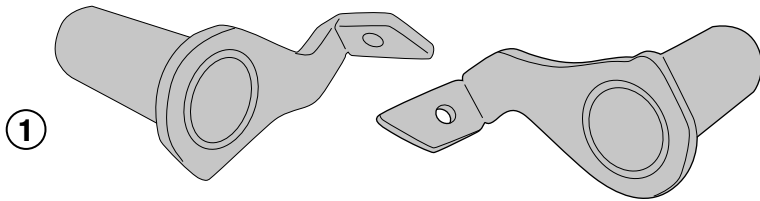

# LS5126 - LS5126K

SUPPORTO PORTAFARETTI - FITTING KIT FOR SPOTLIGHTS - KIT D'ATTACHE POUR LES PROJECTEURS - SPEZIFISCHES MONTAGEKIT FÜR SCHEINWERFER - KIT ANCLAJES PARA PROYECTORES - KIT DE ÂNCORAS PARA PROJETO

## BMW G310GS (2017/2018)

N°	Descrizione	Caratteristiche	Codice	Quantità
1	Supporto - Support - Support Halterung - Soporte - Apoio	-	GL3736DXV GL3736SXV	2(DX/SX)
2	Componenti Originali - Original Parts Parties Originales - Original Bauteile Componentes Originales - Componentes Originais	-	-	-