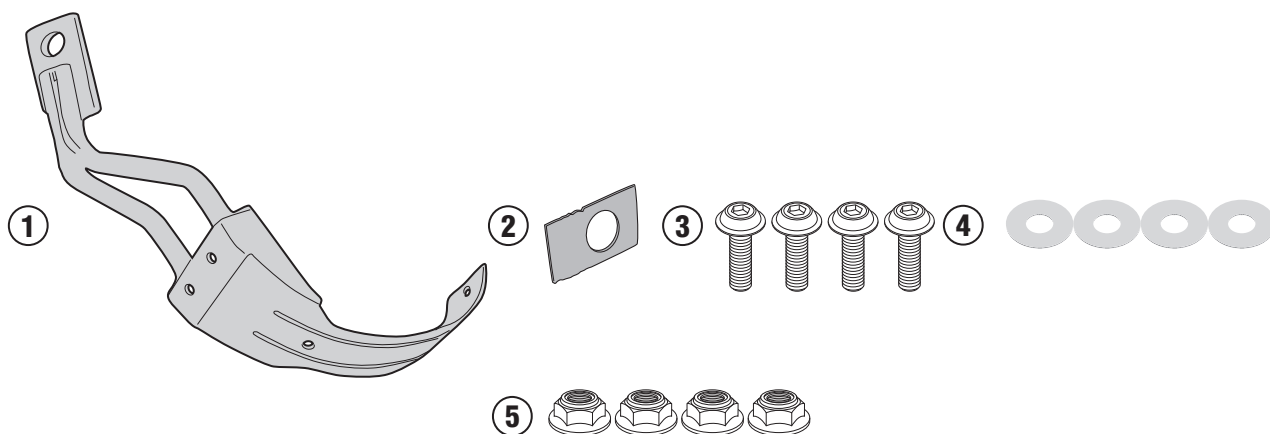

RM2159KIT - RM2159KITK

PARAFANGO - MUDGUARD - PASSAGE DE ROUE - KOTFLÜGEL - GUARDABARROS - PARALAMA

YAMAHA TRACER 9 (2021)

N°	Descrizione	Caratteristiche	Codice	Quantità
1	Supporto - Support - Support Halierung - Soporte - Apoio	-	RM2159KITV	1
2	Piastrina Inox - Stainless Steel Plate Plaque D'acier Inoxydable - Edelstahlplatte Pletina Inox - Placa De Aço Inox	-	GL4888S	1
3	Vite - Screw Vis - Schraube Tornillo - Parafuso	TBEIFN M6x14	614TBEIFN	4
4	Rondella In Nylon - Nylon Washer Rondelle Original En Nylon - Nylonscheibe Arandela De Nylon - Arruela De Nylon	Foro Ø6mm Esterno Ø13mm Sp.0,5mm	Z1979	4
5	Dado - Bolt - Ecrou Mutter - Tuerca - Porca	Dado Autobloccante Flangiato Ribassato M6	6DADIABFN	4
6	Parafango - Mudguard - Passage De Roue Kotflügel - Guardabarros - Paralama	-	RM02	-
7	Componenti Originali - Original Parts Parties Originales - Original Bauteile Componentes Originales - Componentes Originais	-	-	-

RM2159KIT - RM2159KITK

PARAFANGO - MUDGUARD - PASSAGE DE ROUE - KOTFLÜGEL - GUARDABARROS - PARALAMA
YAMAHA TRACER 9 (2021)

Si raccomanda di fare eseguire il montaggio di questo prodotto ad un meccanico qualificato; dopo il montaggio va verificato il corretto tiraggio della catena secondo il libretto di uso e manutenzione originale della moto.