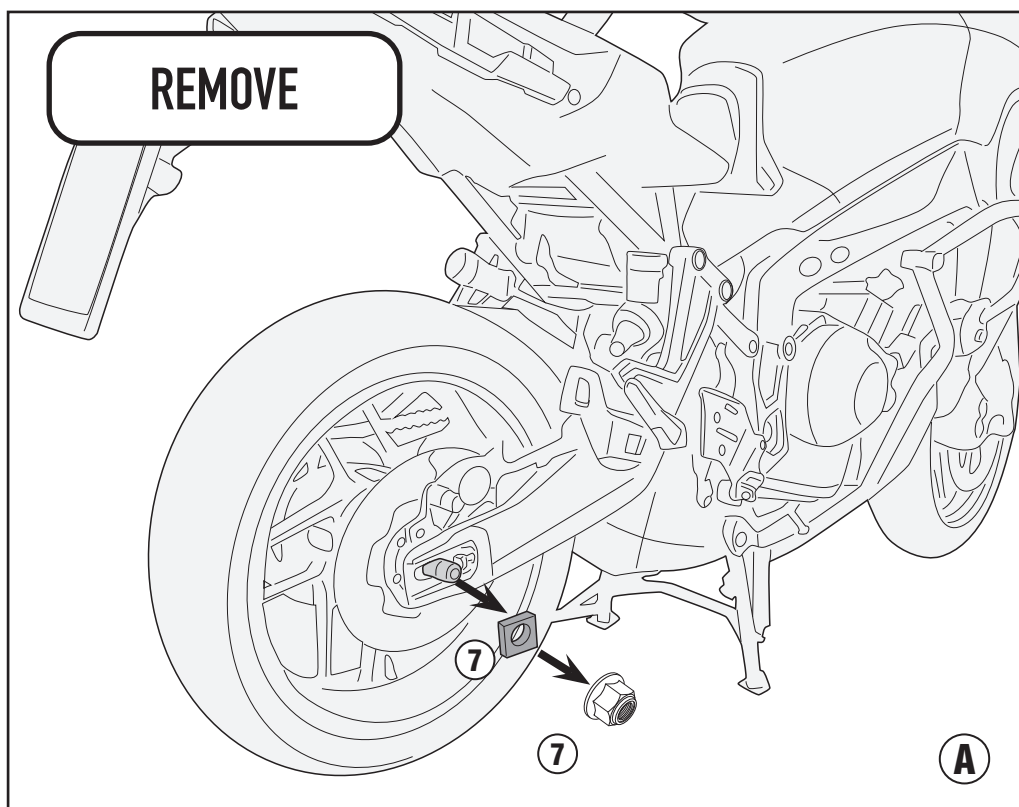

RM2159KIT - RM2159KITK

PARAFANGO - MUDGUARD - PASSAGE DE ROUE - KOTFLÜGEL - GUARDABARROS - PARALAMA
YAMAHA TRACER 9 (2021)