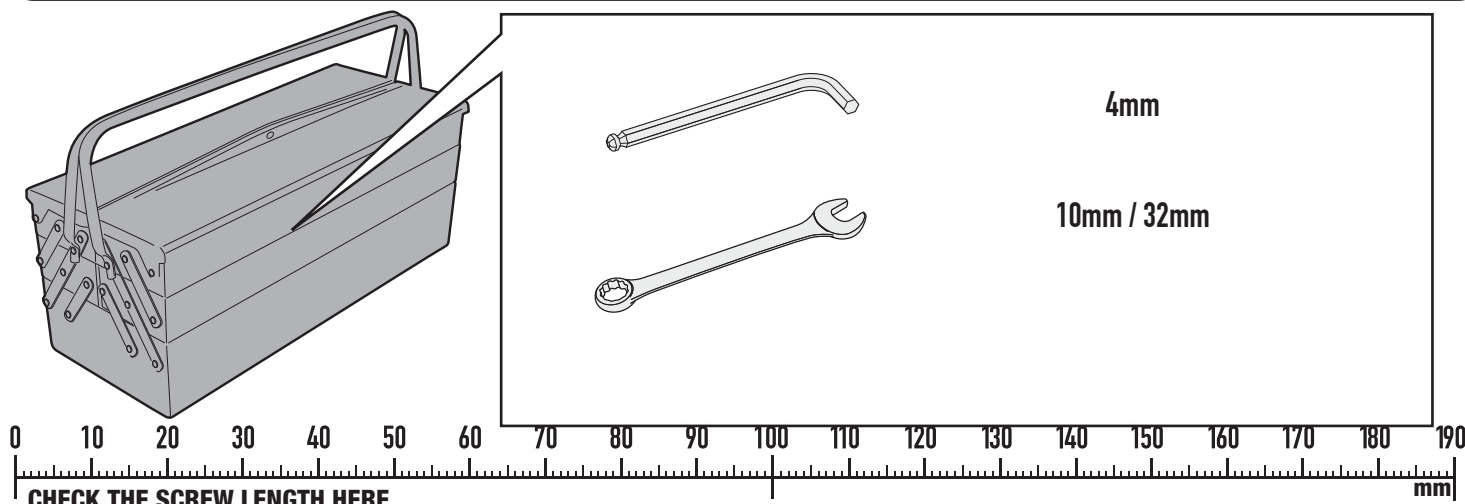

Si raccomanda di fare eseguire il montaggio di questo prodotto ad un meccanico qualificato; dopo il montaggio va verificato il corretto tiraggio della catena secondo il libretto di uso e manutenzione originale della moto.

We recommend having this product fitted by a qualified mechanic. After mounting, the correct tension of the chain must be verified in accordance with the manufacturer's original manual.

Il est recommandé de faire le montage par un mécanicien qualifié. Après montage, contrôler la tension de la chaîne selon le manuel d'utilisation de la moto.

Se recomienda realizar el montaje de este producto por un mecánico cualificado, después del montaje verificar el correcto tiro de la cadena según el manual de uso y mantenimiento original de la moto.

Wir empfehlen, dass die Montage dieses Produktes von einem Fachmechaniker durchgeführt wird. Nach der Montage muss die korrekte Spannung der Kette mit dem Herstellerhandbuch überprüft werden.

Nós recomendamos que este produto seja montado por um mecânico qualificado. Após a montagem, a tensão correta da corrente deve ser verificada de acordo com o manual original de uso e manutenção do fabricante