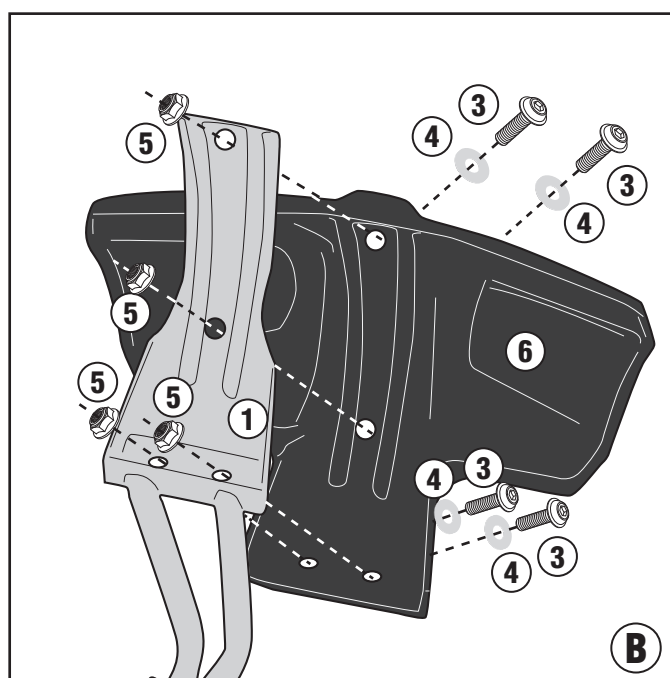

RM2159KIT - RM2159KITK

PARAFANGO - MUDGUARD - PASSAGE DE ROUE - KOTFLÜGEL - GUARDABARROS - PARALAMA
YAMAHA TRACER 9 (2021)