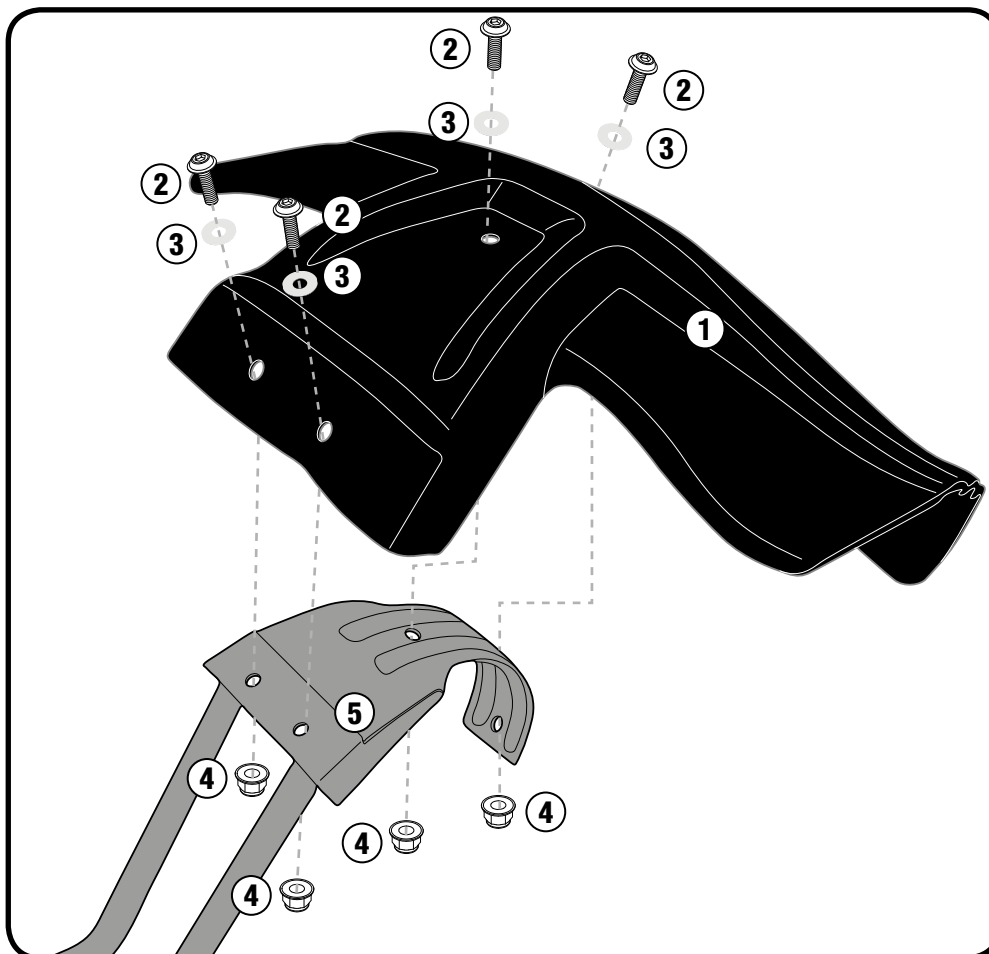

RM3114KIT - RM3114KIT

PARAFANGO - MUDGUARD - PASSAGE DE ROUE - KOTFLÜGEL - GUARDABARROS - PARALAMA
SUZUKI DL V-STROM 1000 (2017)