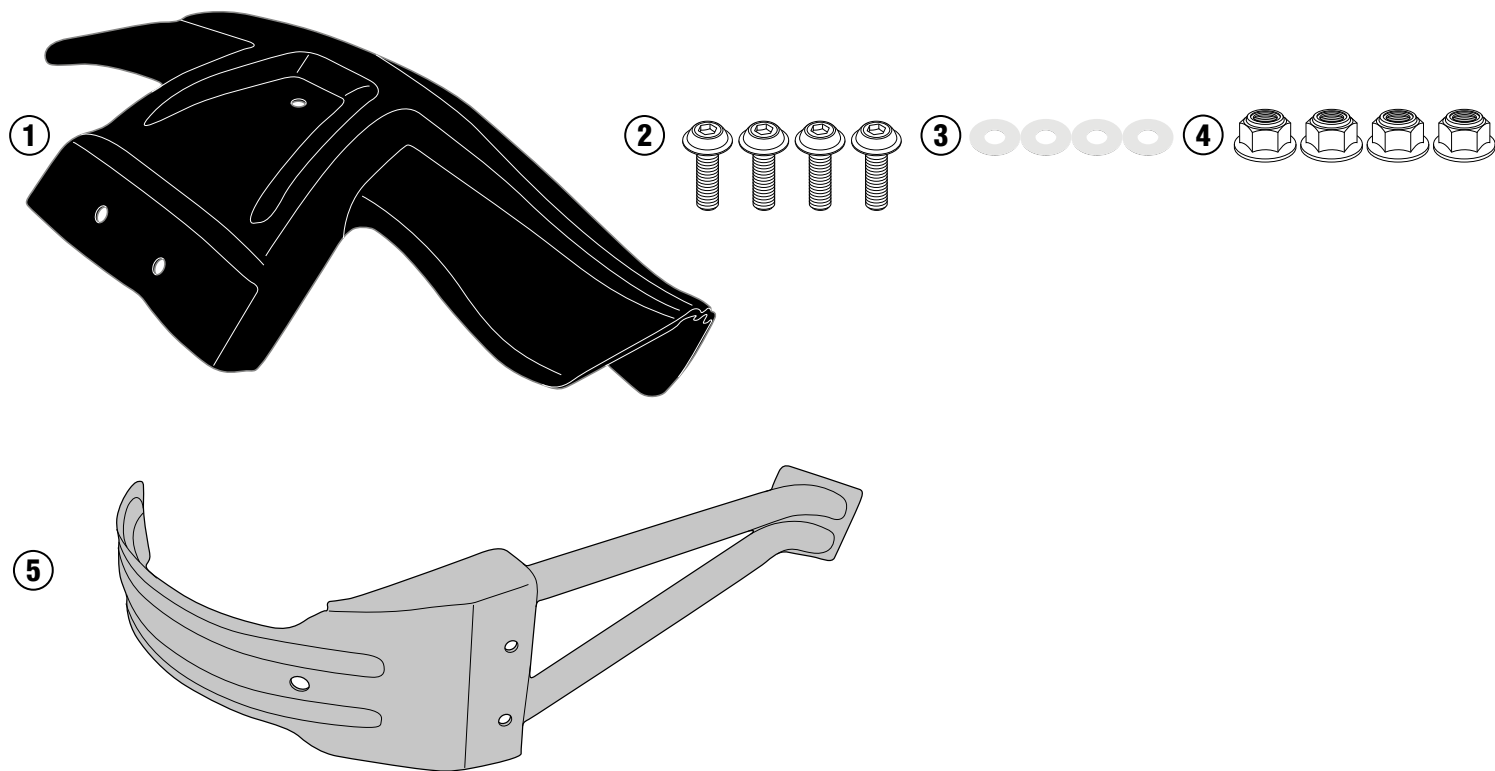

RM3114KIT - RM3114KITK

PARAFANGO - MUDGUARD - PASSAGE DE ROUE - KOTFLÜGEL - GUARDABARROS - PARALAMA SUZUKI DL V-STROM 1000 (2017)

N°	Descrizione	Caratteristiche	Codice	Quantità
1	Parafango - Mudguard - Passage De Roue Kotflügel - Guardabarros - Paralama	-	-	-
2	Vite - Screw Vis - Schraube Tornillo - Parafuso	TBEIFN M6x14	614TBEIFN	4
3	Rondella - Washer Rondelle - Scheibe Arandela - Arruela	Rondella in Nylon	Z1979	4
4	Dado - Bolt - Erou Mutter - Tuerca - Porca	Dado Autobloccante Flangiato M6	6DADIABFN	4
5	Supporto - Support - Support Halterung - Soporte - Apoio	-	RM3114KITV	1
6	Componenti Originali - Original Parts Parties Originales - Original Bauteile Componentes Originales - Componentes Originais	-	-	-

RM3114KIT - RM3114KIT

PARAFANGO - MUDGUARD - PASSAGE DE ROUE - KOTFLÜGEL - GUARDABARROS - PARALAMA
SUZUKI DL V-STROM 1000 (2017)

Si raccomanda di fare eseguire il montaggio di questo prodotto ad un meccanico qualificato; dopo il montaggio va verificato il corretto tiraggio della catena secondo il libretto di uso e manutenzione originale della moto.

We recommend having this product fitted by a qualified mechanic. After mounting, the correct tension of the chain must be verified in accordance with the manufacturer's original manual.

Il est recommandé de faire le montage par un mécanicien qualifié. Après montage, contrôler la tension de la chaîne selon le manuel d'utilisation de la moto.

Se recomienda realizar el montaje de este producto por un mecánico cualificado, después del montaje verificar el correcto tiro de la cadena según el manual de uso y mantenimiento original de la moto.

Wir empfehlen, dass die Montage dieses Produktes von einem Fachmechaniker durchgeführt wird. Nach der Montage muss die korrekte Spannung der Kette mit dem Herstellerhandbuch überprüft werden.