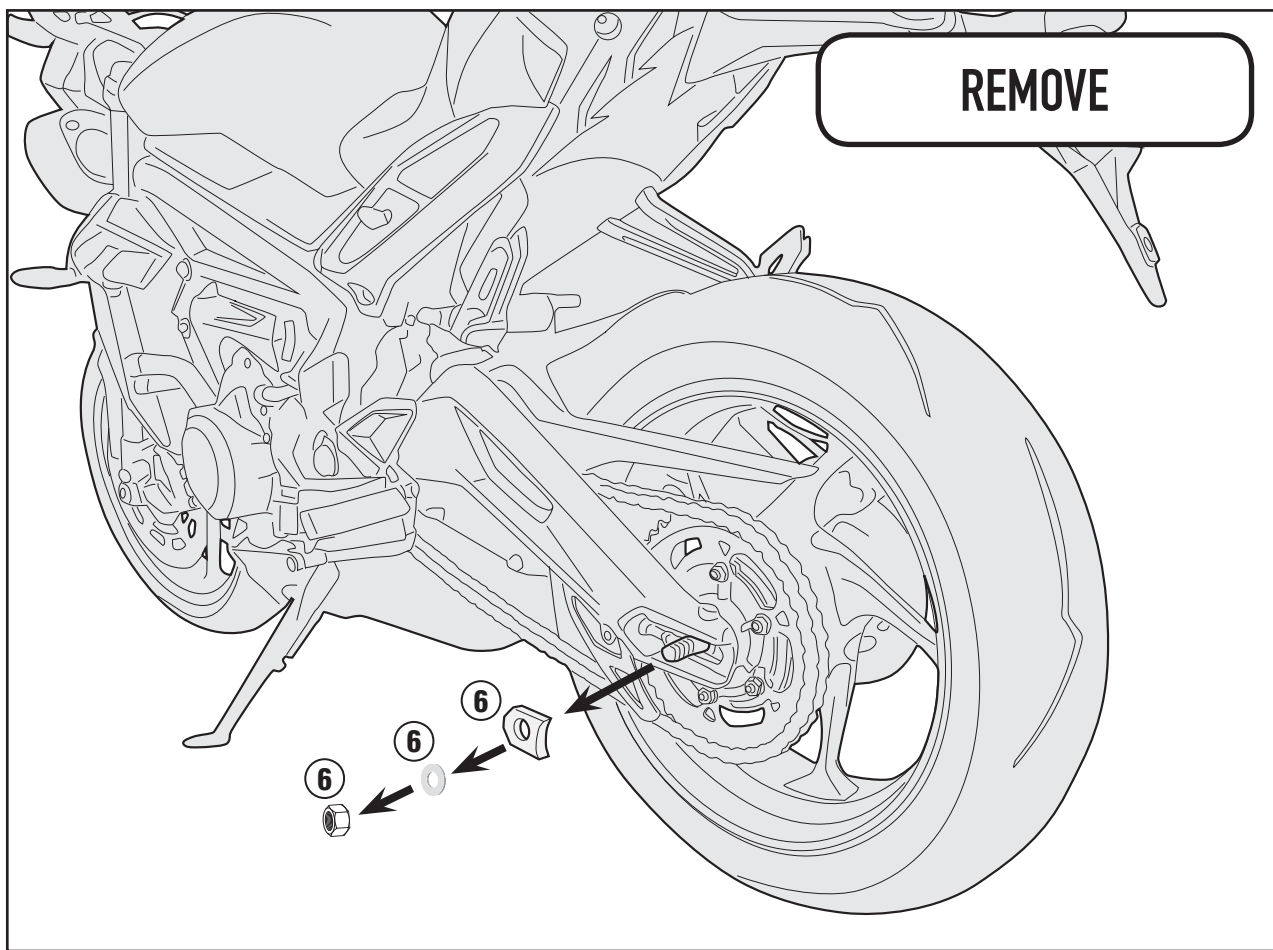

RM6412KIT - RM6412KIT

PARAFANGO - MUDGUARD - PASSAGE DE ROUE - KOTFLÜGEL - GUARDABARROS - PARALAMA
TRIUMPH STREET TRIPLE 765 (2017/2018)

RM6412KIT+RM01

RM6412KIT+RM02

REMOVE