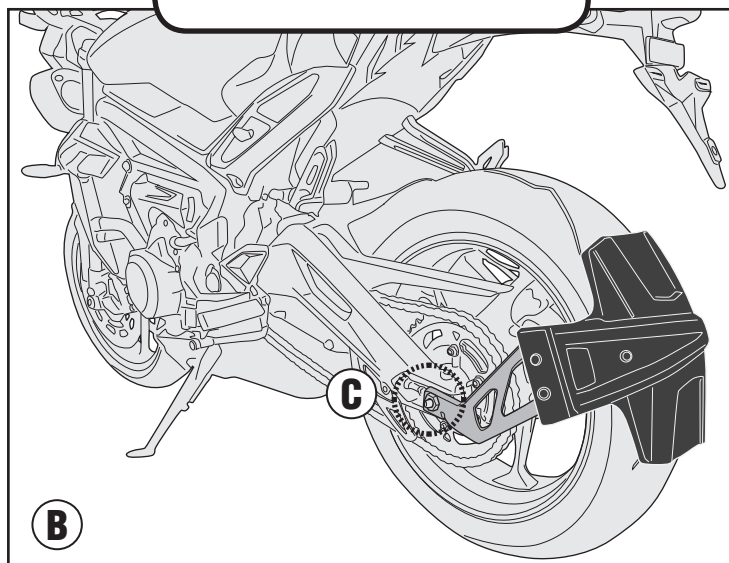

RM6412KIT+RM02