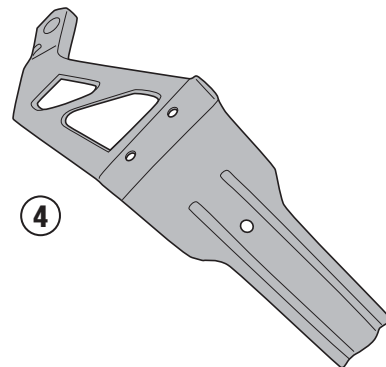

RM6412KIT - RM6412KITK

PARAFANGO - MUDGUARD - PASSAGE DE ROUE - KOTFLÜGEL - GUARDABARROS - PARALAMA

TRIUMPH STREET TRIPLE 765 (2017/2018)

N°	Descrizione	Caratteristiche	Codice	Quantità
1	Vite - Screw Vis - Schraube Tornillo - Parafuso	TBEIFN M6x14	614TBEIFN	4
2	Rondella - Washer Rondelle - Scheibe Arandela - Arruela	Rondella in Nylon	Z1979	4
3	Dado - Bolt - Ecrou Mutter - Tuerca - Porca	Dado Autobloccante Flangiato Ribassato M6	6DADIABFN	4
4	Supporto - Support - Support Halterung - Soporte - Apoio	-	RM6412KITV	1
5	Parafango - Mudguard - Passage De Roue Kotflügel - Guardabarros - Paralama	-	RM01/RM02	-
6	Componenti Originali - Original Parts Parties Originales - Original Bauteile Componentes Originales - Componentes Originais	-	-	-

RM6412KIT - RM6412KIT

PARAFANGO - MUDGUARD - PASSAGE DE ROUE - KOTFLÜGEL - GUARDABARROS - PARALAMA
TRIUMPH STREET TRIPLE 765 (2017/2018)

Si raccomanda di fare eseguire il montaggio di questo prodotto ad un meccanico qualificato; dopo il montaggio va verificato il corretto tiraggio della catena secondo il libretto di uso e manutenzione originale della moto.