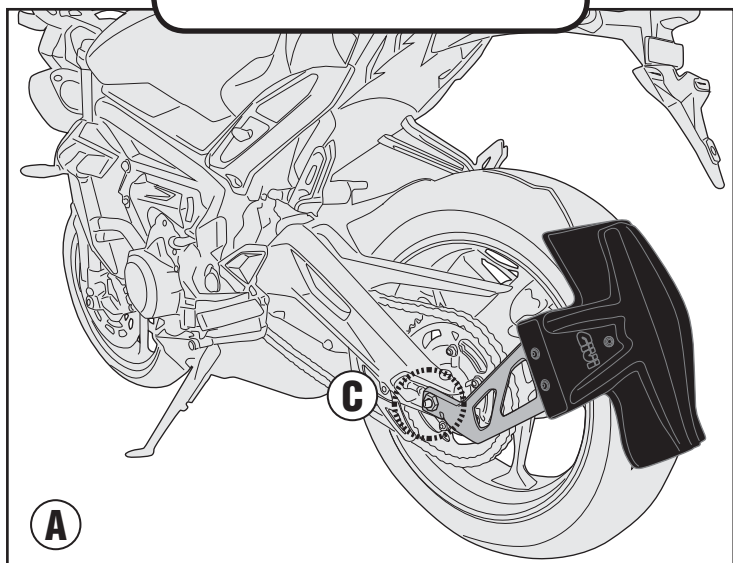

RM6412KIT - RM6412KIT

PARAFANGO - MUDGUARD - PASSAGE DE ROUE - KOTFLÜGEL - GUARDABARROS - PARALAMA
TRIUMPH STREET TRIPLE 765 (2017/2018)

RM6412KIT+RM01