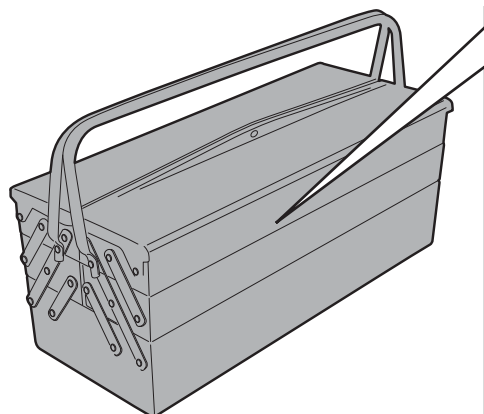

Si raccomanda di fare eseguire il montaggio di questo prodotto ad un meccanico qualificato; dopo il montaggio va verificato il corretto tiraggio della catena secondo il libretto di uso e manutenzione originale della moto.

We recommend having this product fitted by a qualified mechanic. After mounting, the correct tension of the chain must be verified in accordance with the manufacturer's original manual.

Il est recommandé de faire le montage par un mécanicien qualifié. Après montage, contrôler la tension de la chaîne selon le manuel d'utilisation de la moto.

Se recomienda realizar el montaje de este producto por un mecánico cualificado, después del montaje verificar el correcto tiro de la cadena según el manual de uso y mantenimiento original de la moto.

Wir empfehlen, dass die Montage dieses Produktes von einem Fachmechaniker durchgeführt wird. Nach der Montage muss die korrekte Spannung der Kette mit dem Herstellerhandbuch überprüft werden.

Nós recomendamos que este produto seja montado por um mecânico qualificado. Após a montagem, a tensão correta da corrente deve ser verificada de acordo com o manual original de uso e manutenção do fabricante