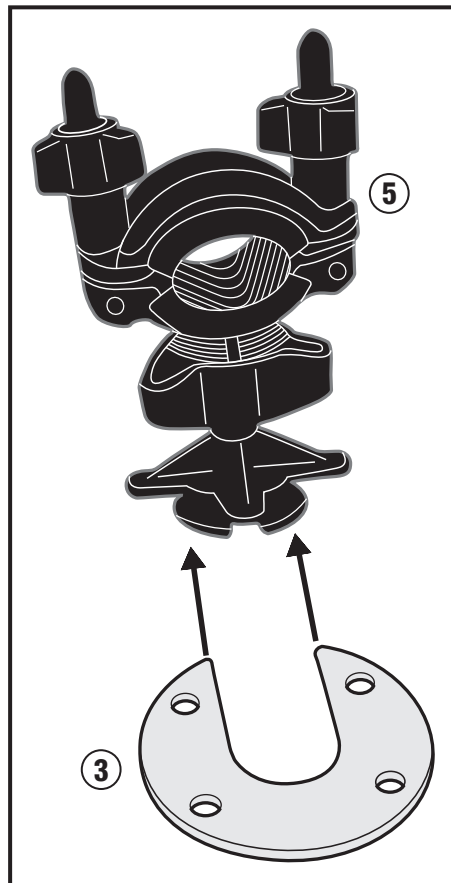

STTR40 - STTR40K

SUPPORTO PER TOM TOM RIDER 40 E TOM TOM RIDER 400 - SUPPORT FOR THE GPS TOM TOM RIDER 40 OR TOM TOM RIDER 400 -
SUPPORT POUR LE TOM TOM RIDER 40 ET LE TOM TOM RIDER 400 - HALTER FÜR DIE NAVIS TOM TOM RIDER 40 UND TOM TOM RIDER 400 -
SOPORTE PARA EL NAVEGADOR TOM TOM RIDER 40 Y TOM TOM RIDER 400