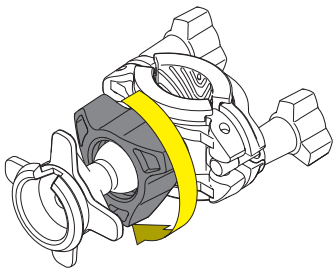

STTR40 - STTR40K

SUPPORTO PER TOM TOM RIDER 40 E TOM TOM RIDER 400 - SUPPORT FOR THE GPS TOM TOM RIDER 40 OR TOM TOM RIDER 400 -
SUPPORT POUR LE TOM TOM RIDER 40 ET LE TOM TOM RIDER 400 - HALTER FÜR DIE NAVIS TOM TOM RIDER 40 UND TOM TOM RIDER 400 -
SOPORTE PARA EL NAVEGADOR TOM TOM RIDER 40 Y TOM TOM RIDER 400

PER TUBI DI PICCOLO DIAMETRO
FOR SMALL DIAMETER TUBES
FÜR KLEINEN ROHRDURCHMESSER
POUR LES TUBES DE PETIT DIAMETRE
PARA TUBOS DE PEQUEÑO DIAMETRO