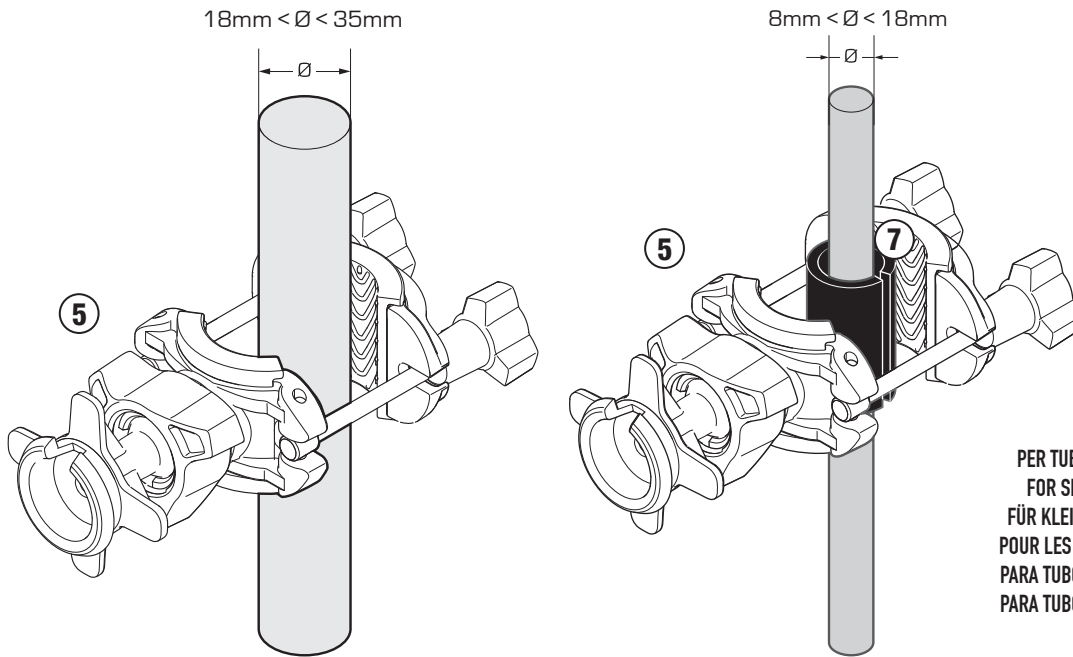

STTR40 - STTR40K

SUPPORTO PER TOM TOM RIDER 40 E TOM TOM RIDER 400 - SUPPORT FOR THE GPS TOM TOM RIDER 40 OR TOM TOM RIDER 400 -
SUPPORT POUR LE TOM TOM RIDER 40 ET LE TOM TOM RIDER 400 - HALTER FÜR DIE NAVIS TOM TOM RIDER 40 UND TOM TOM RIDER 400 -
SOPORTE PARA EL NAVEGADOR TOM TOM RIDER 40 Y TOM TOM RIDER 400

PER TUBI DI PICCOLO DIAMETRO
FOR SMALL DIAMETER TUBES
FÜR KLEINEN ROHRDURCHMESSER
POUR LES TUBES DE PETIT DIAMETRE
PARA TUBOS DE PEQUEÑO DIAMETRO