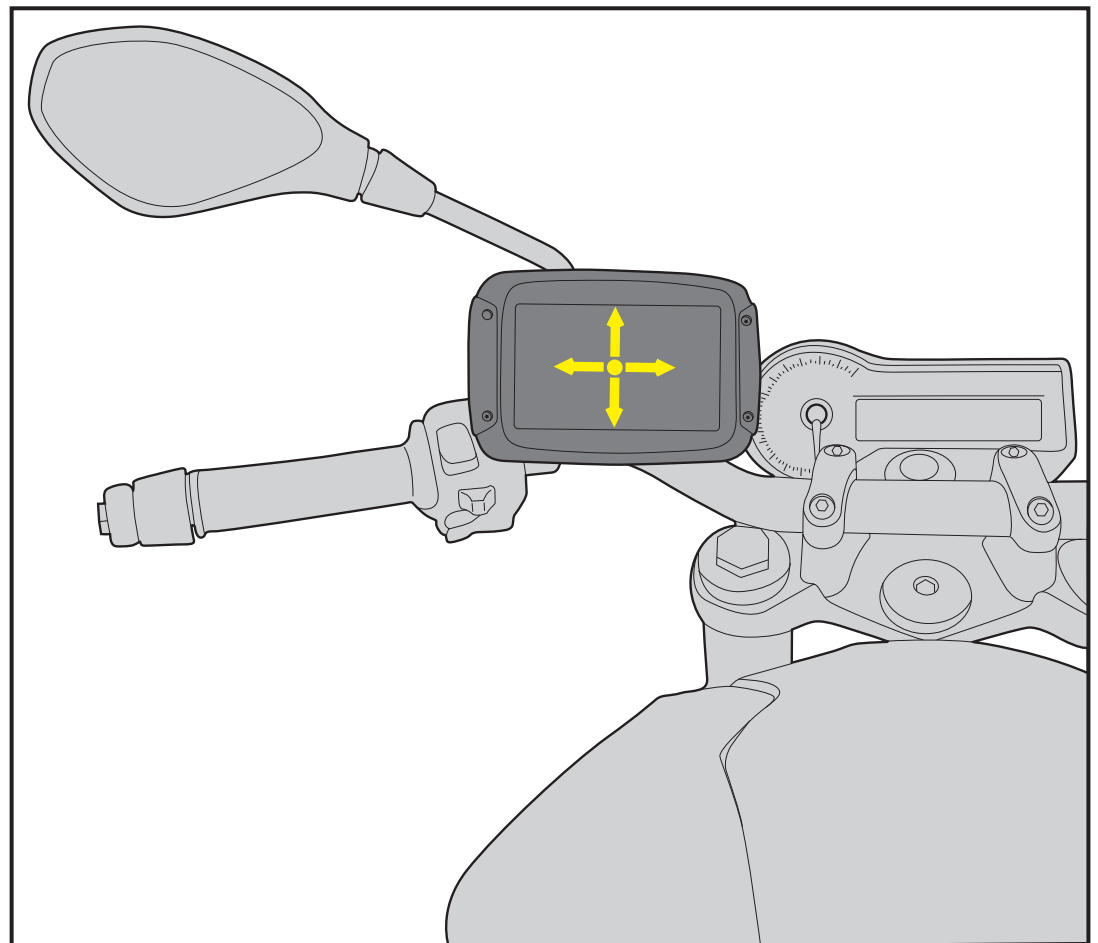

STTR40 - STTR40K

SUPPORTO PER TOM TOM RIDER 40 E TOM TOM RIDER 400 - SUPPORT FOR THE GPS TOM TOM RIDER 40 OR TOM TOM RIDER 400 -
SUPPORT POUR LE TOM TOM RIDER 40 ET LE TOM TOM RIDER 400 - HALTER FÜR DIE NAVIS TOM TOM RIDER 40 UND TOM TOM RIDER 400 -
SOPORTE PARA EL NAVEGADOR TOM TOM RIDER 40 Y TOM TOM RIDER 400

PER TUBI DI PICCOLO DIAMETRO
FOR SMALL DIAMETER TUBES
FÜR KLEINEN ROHRDURCHMESSER
POUR LES TUBES DE PETIT DIAMETRE
PARA TUBOS DE PEQUEÑO DIAMETRO