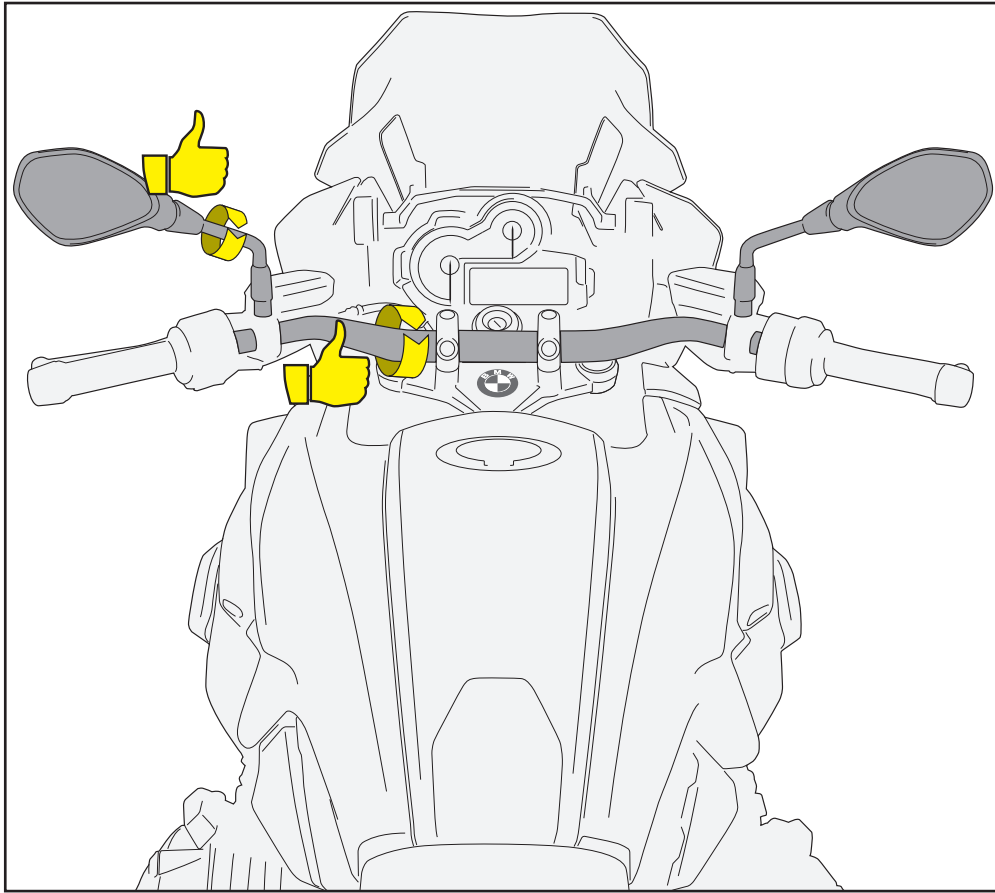

STTR40 - STTR40K

SUPPORTO PER TOM TOM RIDER 40 E TOM TOM RIDER 400 - SUPPORT FOR THE GPS TOM TOM RIDER 40 OR TOM TOM RIDER 400 -
SUPPORT POUR LE TOM TOM RIDER 40 ET LE TOM TOM RIDER 400 - HALTER FÜR DIE NAVIS TOM TOM RIDER 40 UND TOM TOM RIDER 400 -
SOPORTE PARA EL NAVEGADOR TOM TOM RIDER 40 Y TOM TOM RIDER 400