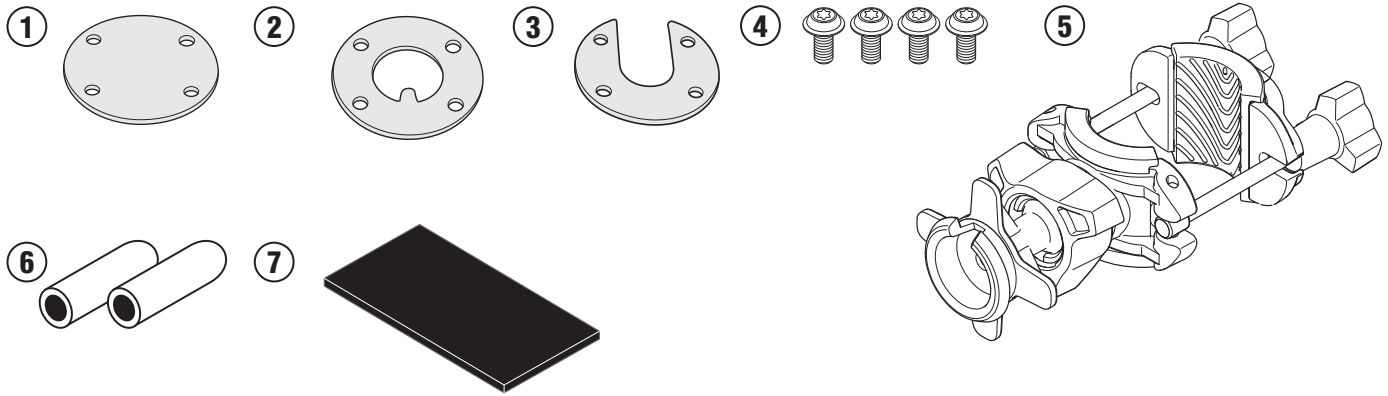

STTR40 - STTR40K

SUPPORTO PER TOM TOM RIDER 40 E TOM TOM RIDER 400 - SUPPORT FOR THE GPS TOM TOM RIDER 40 OR TOM TOM RIDER 400 -
SUPPORT POUR LE TOM TOM RIDER 40 ET LE TOM TOM RIDER 400 - HALTER FÜR DIE NAVIS TOM TOM RIDER 40 UND TOM TOM RIDER 400 -
SOPORTE PARA EL NAVEGADOR TOM TOM RIDER 40 Y TOM TOM RIDER 400

N°	Descrizione	Caratteristiche	Codice	Quantità
1	Supporto - Support - Support Halterung - Soporte - Apoio	ALLUMINIO	GL2903	1
2	Supporto - Support - Support Halterung - Soporte - Apoio	ALLUMINIO	GL2904	1
3	Supporto - Support - Support Halterung - Soporte - Apoio	ALLUMINIO	GL2905	1
4	Vite - Screw Vis - Schraube Tornillo - Parafuso	TORX	VITI TORX FLANG. 5X12	4
5	Fascetta - Clamp Pince - Klemme Abrazadera - Braçadeira	-	-	1
6	Coprivite - Screw Cap Cache Vis - Stoppschraube Tapa Tornillo - Tampa do Parafuso	-	-	2
7	Riduzione - Reductor Réducteur - Reduktor Reductor - Redutor	-	Z2345	1

STTR40 - STTR40K

SUPPORTO PER TOM TOM RIDER 40 E TOM TOM RIDER 400 - SUPPORT FOR THE GPS TOM TOM RIDER 40 OR TOM TOM RIDER 400 -
SUPPORT POUR LE TOM TOM RIDER 40 ET LE TOM TOM RIDER 400 - HALTER FÜR DIE NAVIS TOM TOM RIDER 40 UND TOM TOM RIDER 400 -
SOPORTE PARA EL NAVEGADOR TOM TOM RIDER 40 Y TOM TOM RIDER 400