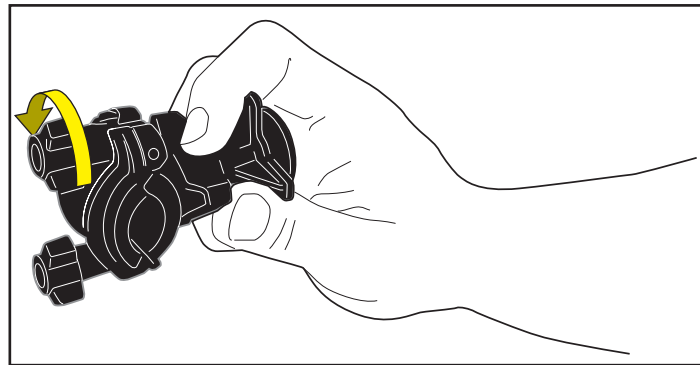

STTR40 - STTR40K

SUPPORTO PER TOM TOM RIDER 40 E TOM TOM RIDER 400 - SUPPORT FOR THE GPS TOM TOM RIDER 40 OR TOM TOM RIDER 400 -
SUPPORT POUR LE TOM TOM RIDER 40 ET LE TOM TOM RIDER 400 - HALTER FÜR DIE NAVIS TOM TOM RIDER 40 UND TOM TOM RIDER 400 -
SOPORTE PARA EL NAVEGADOR TOM TOM RIDER 40 Y TOM TOM RIDER 400