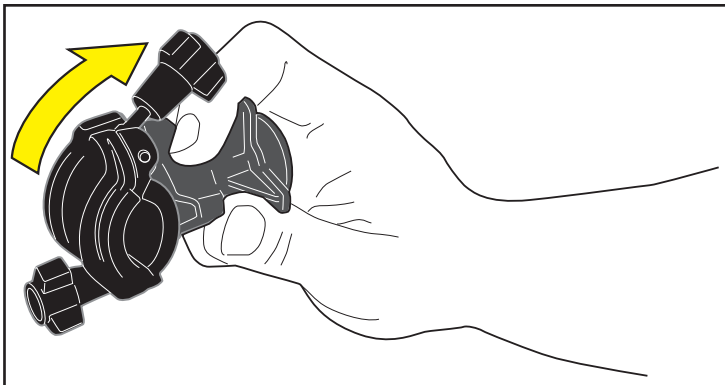

STTR40 - STTR40K

SUPPORTO PER TOM TOM RIDER 40 E TOM TOM RIDER 400 - SUPPORT FOR THE GPS TOM TOM RIDER 40 OR TOM TOM RIDER 400 -
SUPPORT POUR LE TOM TOM RIDER 40 ET LE TOM TOM RIDER 400 - HALTER FÜR DIE NAVIS TOM TOM RIDER 40 UND TOM TOM RIDER 400 -
SOPORTE PARA EL NAVEGADOR TOM TOM RIDER 40 Y TOM TOM RIDER 400