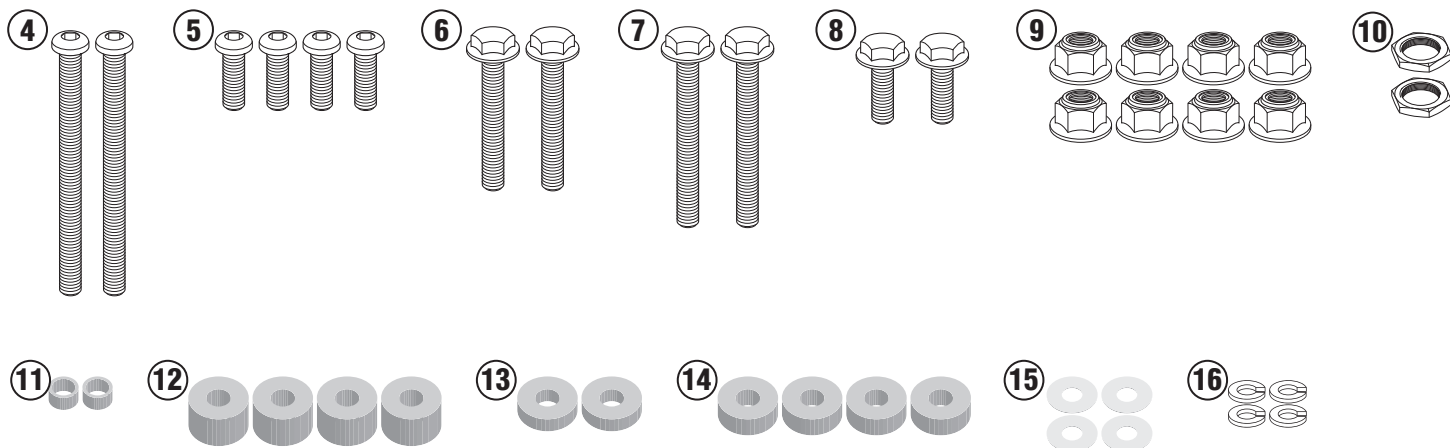

TE7404 - TE7404K

TELAJETTO LATERALE SPECIFICO - SPECIFIC SADDLEBAG TUBULAR HOLDER - SUPPORT TUBULAIRE POUR SACOCHES CAVALIÈRES - SPEZIAL SEITENTRAEGER FUER WEICHTASCHEN
PORTA ALFORJAS TUBULAR LATERAL - SUPORTE LATERAL DE ALFORGES

DUCATI MONSTER 1200 (2014)

N°	Descrizione	Caratteristiche	Codice	Quantità
1	Supporto - Support - Support Halterung - Soporte - Apoio	-	TE7404DXS TE7404SXS	2 (Dx,Sx)
2	Supporto - Support - Support Halterung - Soporte - Apoio	Sp. 3mm	GL2727V	2
3	Ponte Posteriore - Rear Bridge - Pont Posterieure Verbindungsrohr - Puente Trasero - Ponte Traseira	-	GNB1297S	1
4	Vite - Screw Vis - Schraube Tornillo - Parafuso	TBEI M6x65	665TBEI	2
5	Vite - Screw Vis - Schraube Tornillo - Parafuso	TBEI M6x16	616TBEIFN	4
6	Vite - Screw Vis - Schraube Tornillo - Parafuso	TEF M6x35	635TEF	2
7	Vite - Screw Vis - Schraube Tornillo - Parafuso	TEF M6x45	645TEF	2
8	Vite - Screw Vis - Schraube Tornillo - Parafuso	TEF M6x16	616TEF	2
9	Dado - Bolt - Ecrou Mutter - Tuerca - Porca	Auto Bloccante Flangiato M6	6DADIAFLN	8
10	Distanziale - Spacer Entretoise - Distanzstueck Distanciador - Espaçador	Dado Esagonale 14x3 M6	V261	2
11	Distanziale - Spacer Entretoise - Distanzstueck Distanciador - Espaçador	Ø8x4,5 Foro 6,2mm	C8L4,5F6,2T	2
12	Distanziale - Spacer Entretoise - Distanzstueck Distanciador - Espaçador	Ø16x10 Foro 6,5mm	C16L10F6,5T	4
13	Distanziale - Spacer Entretoise - Distanzstueck Distanciador - Espaçador	Ø16x415 Foro 6,5mm	C16L4,5F6,5T	2
14	Distanziale - Spacer Entretoise - Distanzstueck Distanciador - Espaçador	Ø16x6 Foro 6,5mm	C16L6F6,5T	4
15	Rondella - Washer - Rondelle Scheibe - Arandela - Arruela	-	Z1979	4
16	Rondella - Washer - Rondelle Scheibe - Arandela - Arruela	Spaccata	Z1063	4

TE7404 - TE7404K

TELAIETTO LATERALE SPECIFICO - SPECIFIC SADDLEBAG TUBULAR HOLDER - SUPPORT TUBULAIRE POUR SACOCHES CAVALIÈRES - SPEZIAL SEITENTRAEGER FUER WEICHTASCHEN
PORTA ALFORJAS TUBULAR LATERAL - SUPORTE LATERAL DE ALFORGES

DUCATI MONSTER 1200 (2014)