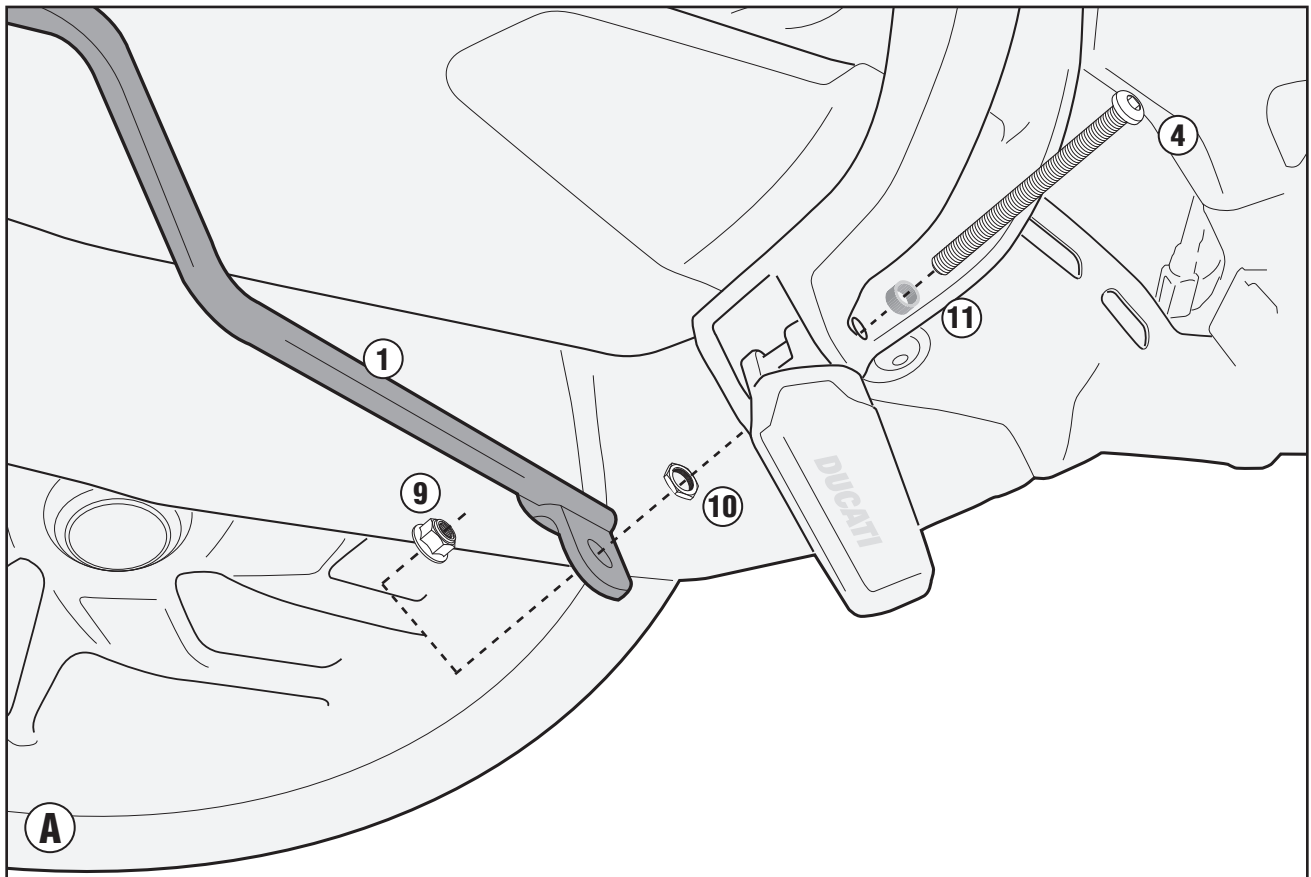

TE7404 - TE7404K

TELAIETTO LATERALE SPECIFICO - SPECIFIC SADDLEBAG TUBULAR HOLDER - SUPPORT TUBULAIRE POUR SACOCHES CAVALIÈRES - SPEZIAL SEITENTRÄGER FÜR WEICHTASCHEN
PORTA ALFORJAS TUBULAR LATERAL - SUPORTE LATERAL DE ALFORGES

DUCATI MONSTER 1200 (2014)