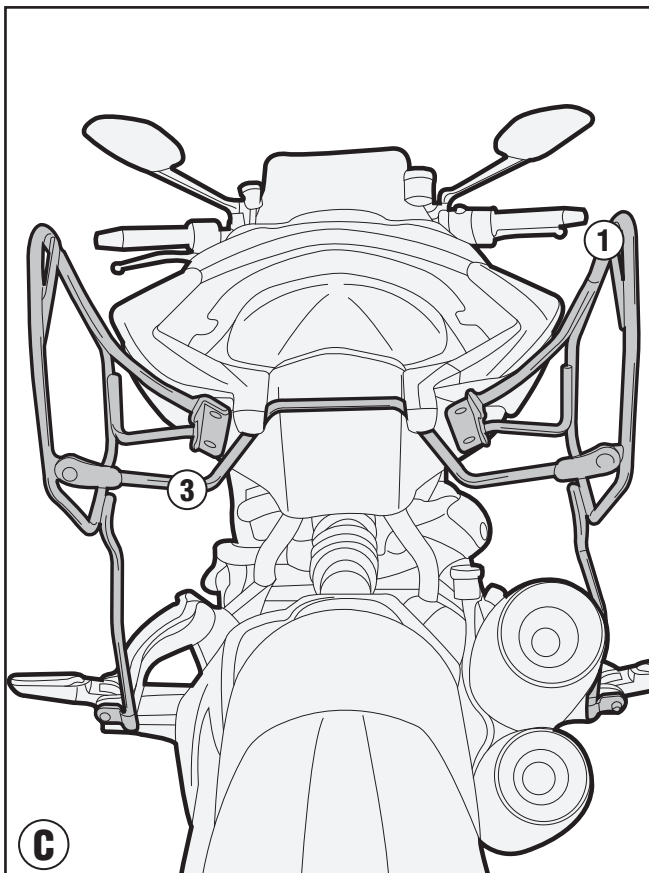

TE7404 - TE7404K

TELAIETTO LATERALE SPECIFICO - SPECIFIC SADDLEBAG TUBULAR HOLDER - SUPPORT TUBULAIRE POUR SACOCHES CAVALIÈRES - SPEZIAL SEITENTRAEGER FUER WEICHTASCHEN
PORTA ALFORJAS TUBULAR LATERAL - SUPORTE LATERAL DE ALFORGES

DUCATI MONSTER 1200 (2014)