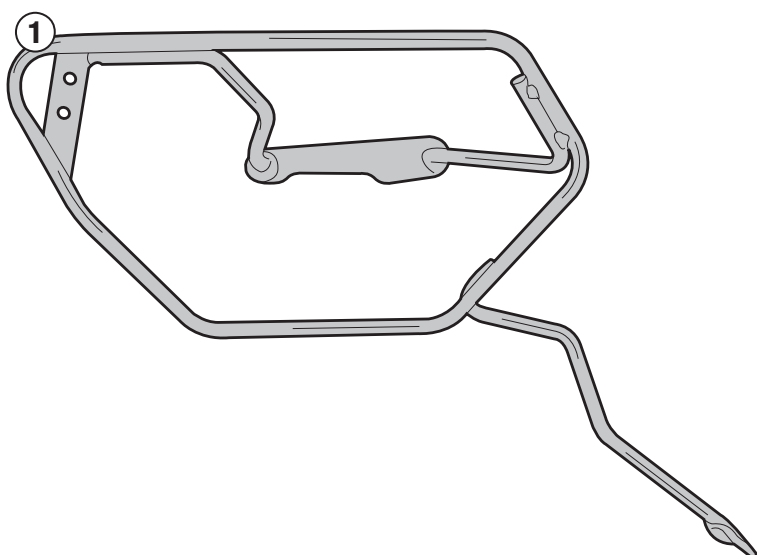

TE7404 - TE7404K

TELAJETTO LATERALE SPECIFICO - SPECIFIC SADDLEBAG TUBULAR HOLDER - SUPPORT TUBULAIRE POUR SACOCHES CAVALIÈRES - SPEZIAL SEITENTRAEGER FUER WEICHTASCHEN
PORTA ALFORJAS TUBULAR LATERAL - SUPORTE LATERAL DE ALFORGES

DUCATI MONSTER 1200 (2014)

N°	Descrizione	Caratteristiche	Codice	Quantità
1	Supporto - Support - Support Halterung - Soporte - Apoio	-	TE7404DXS TE7404SXS	2 (Dx,Sx)
2	Supporto - Support - Support Halterung - Soporte - Apoio	Sp. 3mm	GL2727V	2
3	Ponte Posteriore - Rear Bridge - Pont Posterieure Verbindungsrohr - Puente Trasero - Ponte Traseira	-	GNB1297S	1
4	Vite - Screw Vis - Schraube Tornillo - Parafuso	TBEI M6x65	665TBEI	2
5	Vite - Screw Vis - Schraube Tornillo - Parafuso	TBEI M6x16	616TBEIFN	4
6	Vite - Screw Vis - Schraube Tornillo - Parafuso	TEF M6x35	635TEF	2
7	Vite - Screw Vis - Schraube Tornillo - Parafuso	TEF M6x45	645TEF	2
8	Vite - Screw Vis - Schraube Tornillo - Parafuso	TEF M6x16	616TEF	2
9	Dado - Bolt - Ecrou Mutter - Tuerca - Porca	Auto Bloccante Flangiato M6	6DADIAFLN	8
10	Distanziale - Spacer Entretoise - Distanzstueck Distanciador - Espaçador	Dado Esagonale 14x3 M6	V261	2
11	Distanziale - Spacer Entretoise - Distanzstueck Distanciador - Espaçador	Ø8x4,5 Foro 6,2mm	C8L4,5F6,2T	2
12	Distanziale - Spacer Entretoise - Distanzstueck Distanciador - Espaçador	Ø16x10 Foro 6,5mm	C16L10F6,5T	4
13	Distanziale - Spacer Entretoise - Distanzstueck Distanciador - Espaçador	Ø16x415 Foro 6,5mm	C16L4,5F6,5T	2
14	Distanziale - Spacer Entretoise - Distanzstueck Distanciador - Espaçador	Ø16x6 Foro 6,5mm	C16L6F6,5T	4
15	Rondella - Washer - Rondelle Scheibe - Arandela - Arruela	-	Z1979	4
16	Rondella - Washer - Rondelle Scheibe - Arandela - Arruela	Spaccata	Z1063	4

TE7404 - TE7404K

TELAIETTO LATERALE SPECIFICO - SPECIFIC SADDLEBAG TUBULAR HOLDER - SUPPORT TUBULAIRE POUR SACOCHES CAVALIÈRES - SPEZIAL SEITENTRAEGER FUER WEICHTASCHEN
PORTA ALFORJAS TUBULAR LATERAL - SUPORTE LATERAL DE ALFORGES

DUCATI MONSTER 1200 (2014)