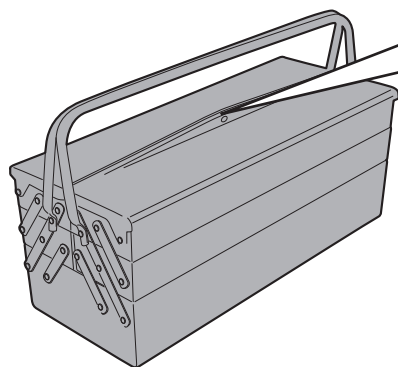

TE7404 - TE7404K

TELAJETTO LATERALE SPECIFICO - SPECIFIC SADDLEBAG TUBULAR HOLDER - SUPPORT TUBULAIRE POUR SACOCHES CAVALIÈRES - SPEZIAL SEITENTRAEGER FUER WEICHTASCHEN
PORTA ALFORJAS TUBULAR LATERAL - SUPORTE LATERAL DE ALFORGES

DUCATI MONSTER 1200 (2014)

N°	Descrizione	Caratteristiche	Codice	Quantità
1	Supporto - Support - Support Halterung - Soporte - Apoio	-	TE7404DXS TE7404SXS	2 (Dx,Sx)
2	Supporto - Support - Support Halterung - Soporte - Apoio	Sp. 3mm	GL2727V	2
3	Ponte Posteriore - Rear Bridge - Pont Posterieure Verbindungsrohr - Puente Trasero - Ponte Traseira	-	GNB1297S	1
4	Vite - Screw Vis - Schraube Tornillo - Parafuso	TBEI M6x65	665TBEI	2
5	Vite - Screw Vis - Schraube Tornillo - Parafuso	TBEI M6x16	616TBEIFN	4
6	Vite - Screw Vis - Schraube Tornillo - Parafuso	TEF M6x35	635TEF	2
7	Vite - Screw Vis - Schraube Tornillo - Parafuso	TEF M6x45	645TEF	2
8	Vite - Screw Vis - Schraube Tornillo - Parafuso	TEF M6x16	616TEF	2
9	Dado - Bolt - Ecrou Mutter - Tuerca - Porca	Auto Bloccante Flangiato M6	6DADIAFLN	8
10	Distanziale - Spacer Entretoise - Distanzstueck Distanciador - Espaçador	Dado Esagonale 14x3 M6	V261	2
11	Distanziale - Spacer Entretoise - Distanzstueck Distanciador - Espaçador	Ø8x4,5 Foro 6,2mm	C8L4,5F6,2T	2
12	Distanziale - Spacer Entretoise - Distanzstueck Distanciador - Espaçador	Ø16x10 Foro 6,5mm	C16L10F6,5T	4
13	Distanziale - Spacer Entretoise - Distanzstueck Distanciador - Espaçador	Ø16x415 Foro 6,5mm	C16L4,5F6,5T	2
14	Distanziale - Spacer Entretoise - Distanzstueck Distanciador - Espaçador	Ø16x6 Foro 6,5mm	C16L6F6,5T	4
15	Rondella - Washer - Rondelle Scheibe - Arandela - Arruela	-	Z1979	4
16	Rondella - Washer - Rondelle Scheibe - Arandela - Arruela	Spaccata	Z1063	4

TE7404 - TE7404K

TELAIETTO LATERALE SPECIFICO - SPECIFIC SADDLEBAG TUBULAR HOLDER - SUPPORT TUBULAIRE POUR SACOCHES CAVALIÈRES - SPEZIAL SEITENTRAEGER FUER WEICHTASCHEN
PORTA ALFORJAS TUBULAR LATERAL - SUPORTE LATERAL DE ALFORGES

DUCATI MONSTER 1200 (2014)