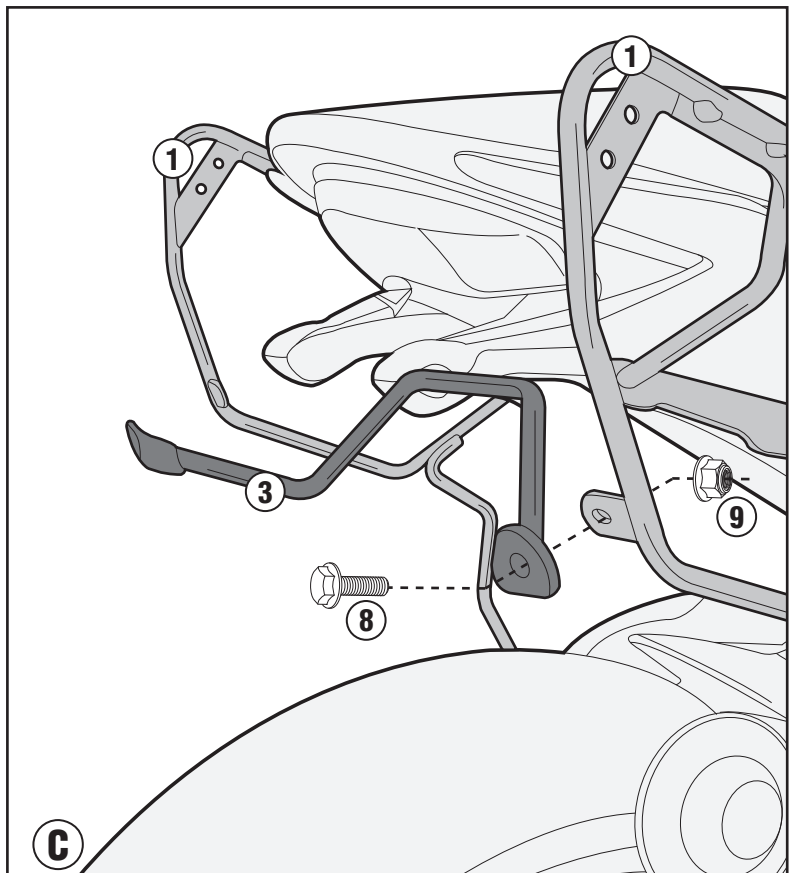

TE7404 - TE7404K

TELAIETTO LATERALE SPECIFICO - SPECIFIC SADDLEBAG TUBULAR HOLDER - SUPPORT TUBULAIRE POUR SACOCHES CAVALIÈRES - SPEZIAL SEITENTRAEGER FUER WEICHTASCHEN
PORTA ALFORJAS TUBULAR LATERAL - SUPORTE LATERAL DE ALFORGES

DUCATI MONSTER 1200 (2014)