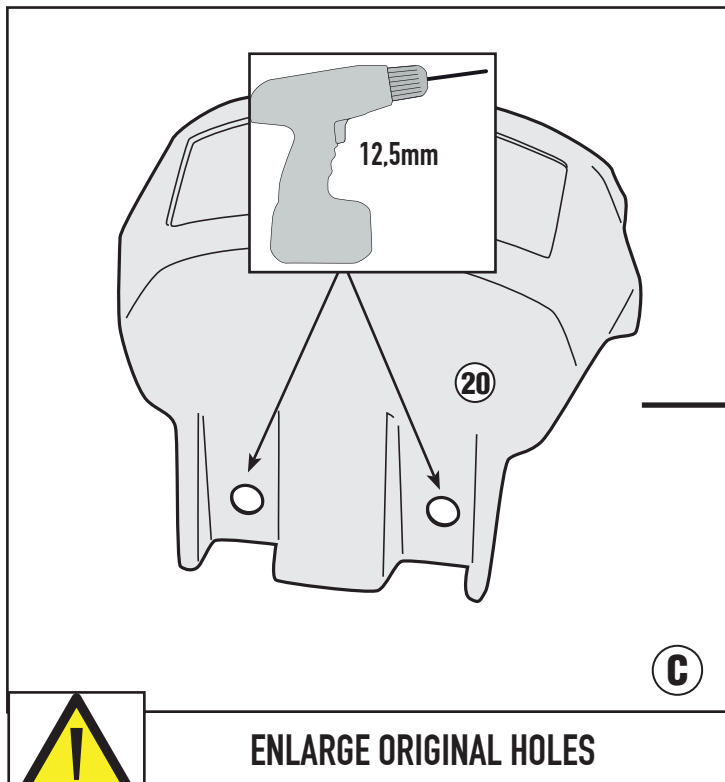

TE8706 - TE8706K

TELAIETTO LATERALE SPECIFICO - SPECIFIC SADDLEBAG TUBULAR HOLDER - SUPPORT TUBULAIRE POUR SACOCHES CAVALIÈRES - SPEZIAL SEITENTRAEGER FUER WEICHTASCHEN - PORTA ALFORJAS TUBULAR LATERAL - SUPORTE LATERAL DE ALFORGES

BENELLI 502 C (2019)

WITHOUT ORIGINAL BACKREST

REMOVE

REMOVE

ENLARGE ORIGINAL HOLES