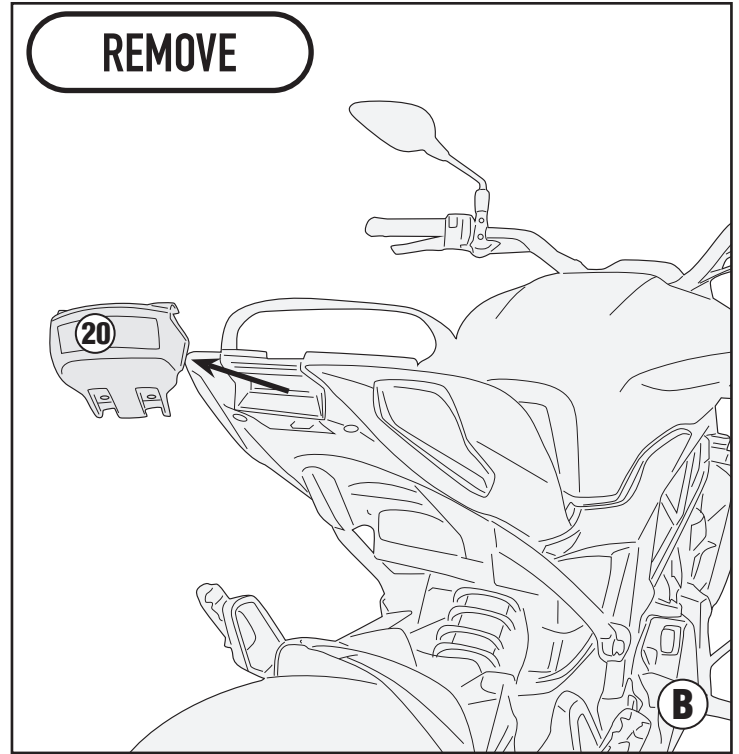

TE8706 - TE8706K

TELAIETTO LATERALE SPECIFICO - SPECIFIC SADDLEBAG TUBULAR HOLDER - SUPPORT TUBULAIRE POUR SACOCHES CAVALIÈRES - SPEZIAL SEITENTRAEGER FUER WEICHTASCHEN - PORTA ALFORJAS TUBULAR LATERAL - SUPORTE LATERAL DE ALFORGES

BENELLI 502 C (2019)

WITHOUT ORIGINAL BACKREST

REMOVE

REMOVE

ENLARGE ORIGINAL HOLES