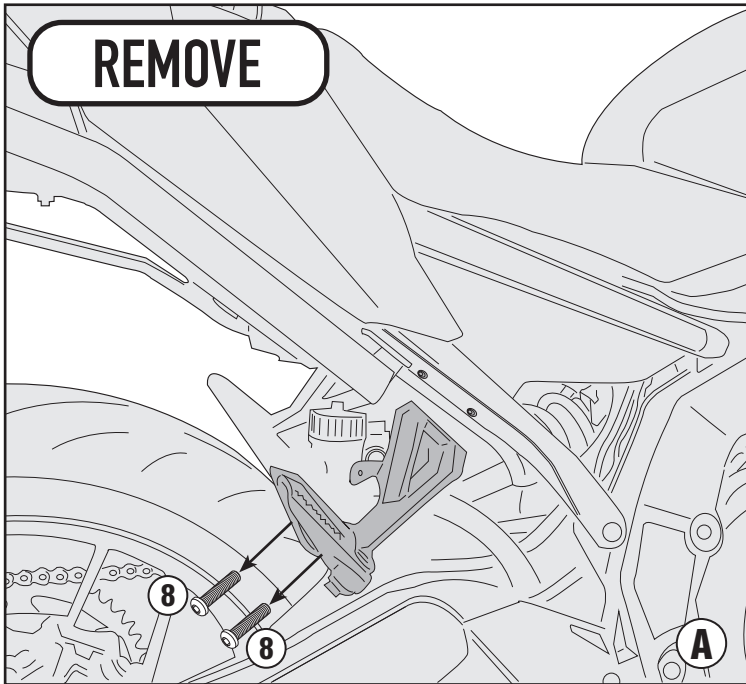

TR2169 - TR2169K

TELAIETTO LATERALE SPECIFICO - SPECIFIC SADDLEBAG TUBULAR HOLDER - SUPPORT TUBULAIRE POUR SACQUES CAVALIÈRES - SPEZIAL SEITENTRAEGER FUER WEICHTASCHEN - PORTA ALFORJAS TUBULAR LATERAL - SUPORTE LATERAL DE ALFORGES

D