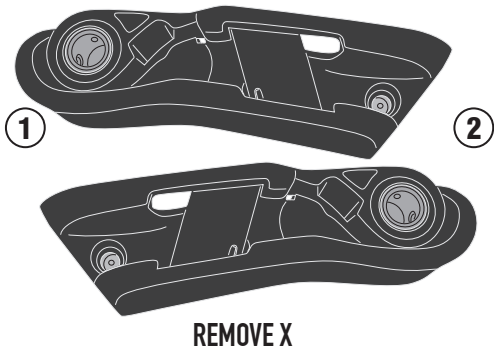

TR2169 - TR2169K

TELAIETTO LATERALE SPECIFICO - SPECIFIC SADDLEBAG TUBULAR HOLDER - SUPPORT TUBULAIRE POUR SACOCHES CAVALIÈRES - SPEZIAL SEITENTRAEGER FUER WEICHTASCHEN - PORTA ALFORJAS TUBULAR LATERAL - SUPORTE LATERAL DE ALFORGES

N°	Descrizione/Description	Caratteristiche/Features	Codice/Code	Quantità/Quantity
1	REMOVE X	-	-	2(Right; Left)
2	Telaio laterale - Side frame - Châssis latéral Soporte lateral - Seitenrahmen - Suporte lateral	-	02TRDXV 02TRSXV	2 (Right: Left)
3	Supporto - Support Support - Halterung Soporte - Apoio	-	GL6029DXV GL6029SXV	2 (Right: Left)
4	Vite - Screw Vis - Schraube Tornillo - Parafuso	TBEIFL M6x20	620TBEIFL	4
5	Distanziale - Spacer Entretoise - Distanzstueck Distanciador - Espaçador	-	V1107	4
6	Dado - Bolt - Erou Mutter - Tuerca - Porca	Dado Auto Bloccante Flangiato Basso M6 (H.7mm)	6DADIABFN	4
7	Tappo - Cap Fiche - Stecker Enchufe - Capa	-	10COP	2
8	Componenti Originali - Original Parts Parties Originales - Original Bauteile Componentes Originales - Componentes Originais	-	-	-