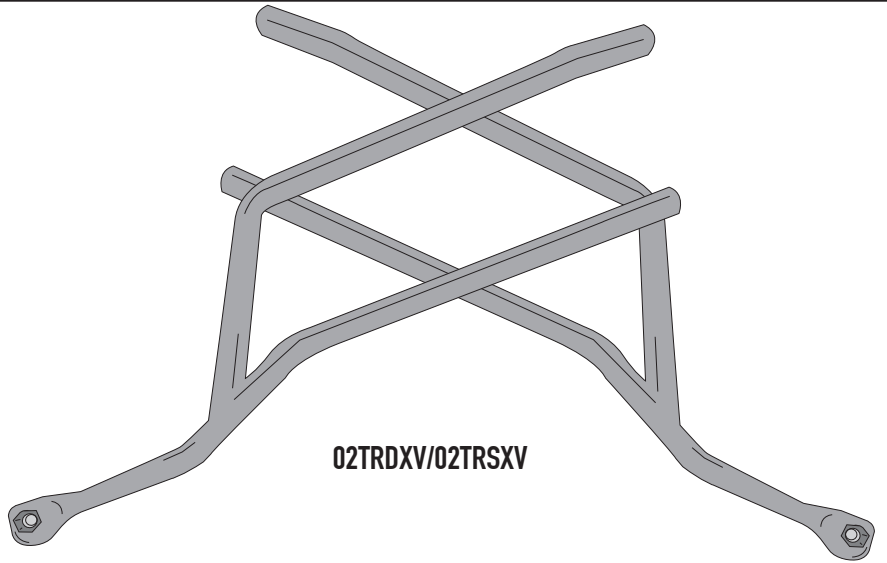

TR2169 - TR2169K

TELAIETTO LATERALE SPECIFICO - SPECIFIC SADDLEBAG TUBULAR HOLDER - SUPPORT TUBULAIRE POUR SACOCHES CAVALIÈRES - SPEZIAL SEITENTRAEGER FUER WEICHTASCHEN - PORTA ALFORJAS TUBULAR LATERAL - SUPORTE LATERAL DE ALFORGES

N°	Descrizione/Description	Caratteristiche/Features	Codice/Code	Quantità/Quantity
1	REMOVE X	-	-	2(Right; Left)
2	Telaio laterale - Side frame - Châssis latéral Soporte lateral - Seitenrahmen - Suporte lateral	-	02TRDXV 02TRSXV	2 (Right: Left)
3	Supporto - Support Support - Halterung Soporte - Apoio	-	GL6029DXV GL6029SXV	2 (Right: Left)
4	Vite - Screw Vis - Schraube Tornillo - Parafuso	TBEIFL M6x20	620TBEIFL	4
5	Distanziale - Spacer Entretoise - Distanzstueck Distanciador - Espaçador	-	V1107	4
6	Dado - Bolt - Erou Mutter - Tuerca - Porca	Dado Auto Bloccante Flangiato Basso M6 (H.7mm)	6DADIABFN	4
7	Tappo - Cap Fiche - Stecker Enchufe - Capa	-	10COP	2
8	Componenti Originali - Original Parts Parties Originales - Original Bauteile Componentes Originales - Componentes Originais	-	-	-

TR2169 - TR2169K

TELAIETTO LATERALE SPECIFICO - SPECIFIC SADDLEBAG TUBULAR HOLDER - SUPPORT TUBULAIRE POUR SACQUES CAVALIÈRES - SPEZIAL SEITENTRAEGER FUER WEICHTASCHEN - PORTA ALFORJAS TUBULAR LATERAL - SUPORTE LATERAL DE ALFORGES