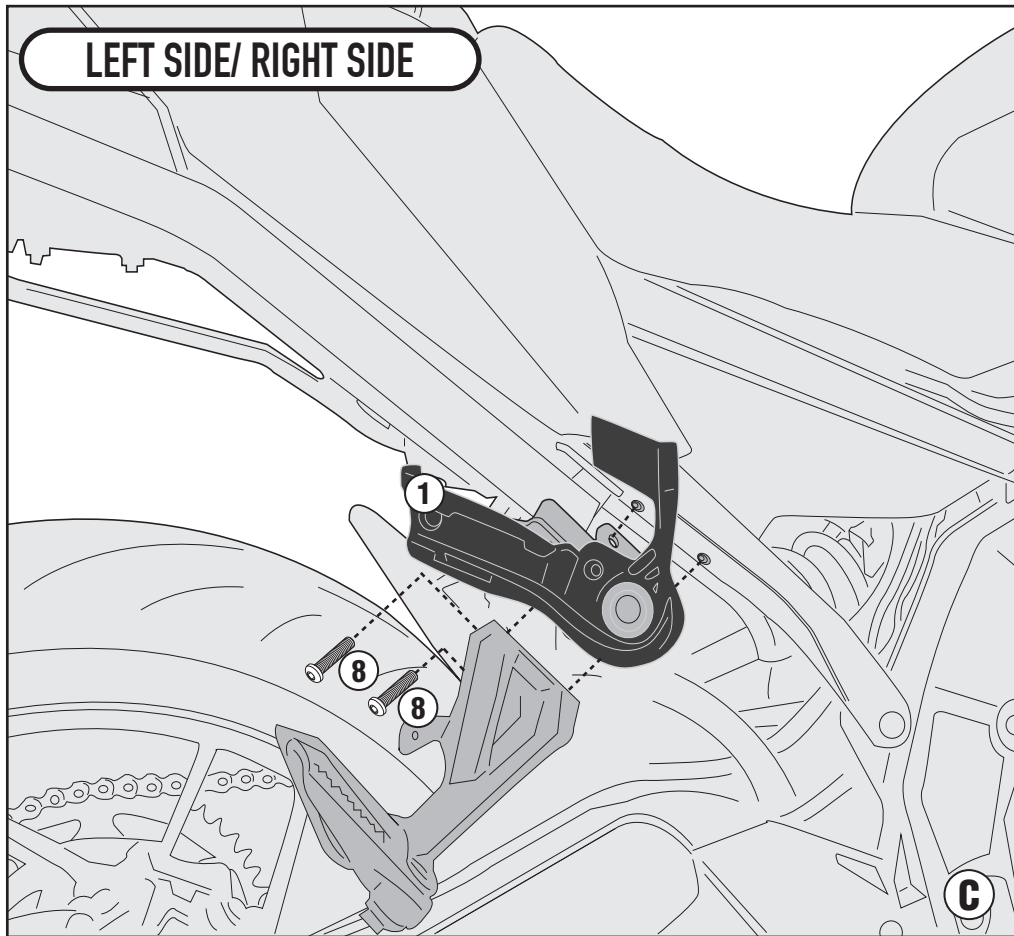

TR2169 - TR2169K

TELAIETTO LATERALE SPECIFICO - SPECIFIC SADDLEBAG TUBULAR HOLDER - SUPPORT TUBULAIRE POUR SACQUES CAVALIÈRES - SPEZIAL SEITENTRAEGER FUER WEICHTASCHEN - PORTA ALFORJAS TUBULAR LATERAL - SUPORTE LATERAL DE ALFORGES

D