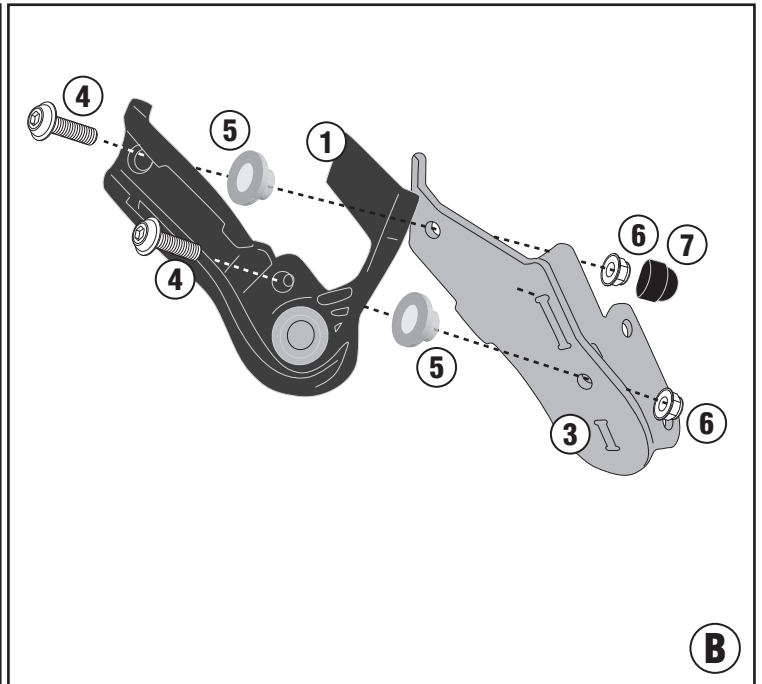

TR2169 - TR2169K

TELAIETTO LATERALE SPECIFICO - SPECIFIC SADDLEBAG TUBULAR HOLDER - SUPPORT TUBULAIRE POUR SACQUES CAVALIÈRES - SPEZIAL SEITENTRAEGER FUER WEICHTASCHEN - PORTA ALFORJAS TUBULAR LATERAL - SUPORTE LATERAL DE ALFORGES

D