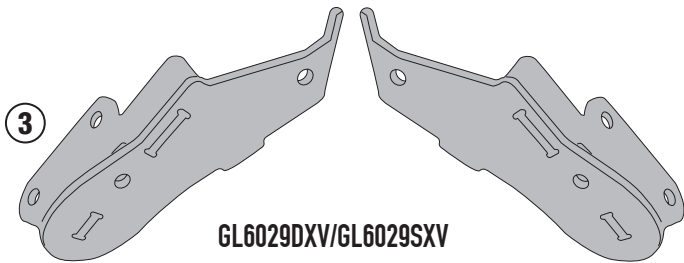

TR2169 - TR2169K

TELAIETTO LATERALE SPECIFICO - SPECIFIC SADDLEBAG TUBULAR HOLDER - SUPPORT TUBULAIRE POUR SACOCHES CAVALIÈRES - SPEZIAL SEITENTRAEGER FUER WEICHTASCHEN - PORTA ALFORJAS TUBULAR LATERAL - SUPORTE LATERAL DE ALFORGES

N°	Descrizione/Description	Caratteristiche/Features	Codice/Code	Quantità/Quantity
1	REMOVE X	-	-	2(Right; Left)
2	Telaio laterale - Side frame - Châssis latéral Soporte lateral - Seitenrahmen - Suporte lateral	-	02TRDXV 02TRSXV	2 (Right: Left)
3	Supporto - Support Support - Halterung Soporte - Apoio	-	GL6029DXV GL6029SXV	2 (Right: Left)
4	Vite - Screw Vis - Schraube Tornillo - Parafuso	TBEIFL M6x20	620TBEIFL	4
5	Distanziale - Spacer Entretoise - Distanzstueck Distanciador - Espaçador	-	V1107	4
6	Dado - Bolt - Erou Mutter - Tuerca - Porca	Dado Auto Bloccante Flangiato Basso M6 (H.7mm)	6DADIABFN	4
7	Tappo - Cap Fiche - Stecker Enchufe - Capa	-	10COP	2
8	Componenti Originali - Original Parts Parties Originales - Original Bauteile Componentes Originales - Componentes Originais	-	-	-

TR2169 - TR2169K

TELAIETTO LATERALE SPECIFICO - SPECIFIC SADDLEBAG TUBULAR HOLDER - SUPPORT TUBULAIRE POUR SACQUES CAVALIÈRES - SPEZIAL SEITENTRAEGER FUER WEICHTASCHEN - PORTA ALFORJAS TUBULAR LATERAL - SUPORTE LATERAL DE ALFORGES