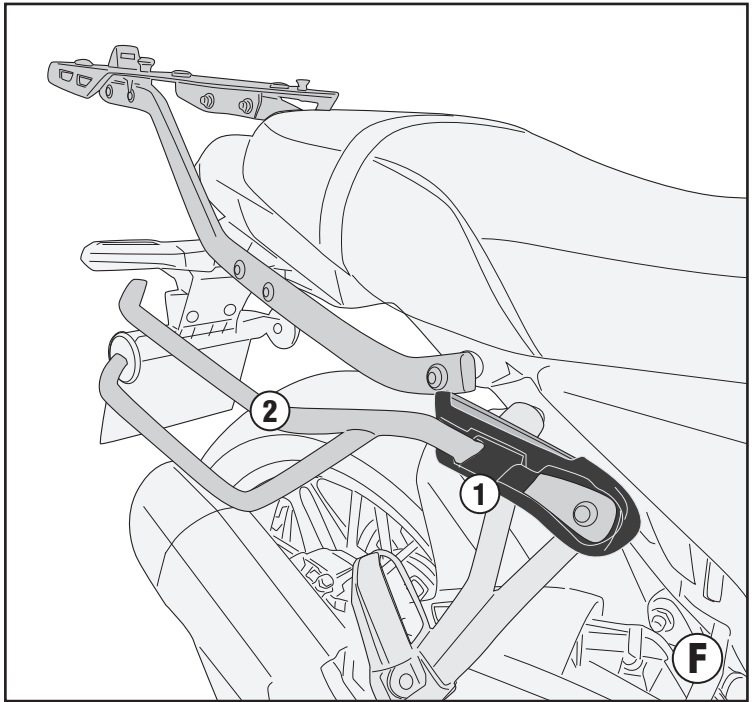

TR4131 - TR4131K

TELAIETTO LATERALE SPECIFICO - SPECIFIC SADDLEBAG TUBULAR HOLDER - SUPPORT TUBULAIRE POUR SACOCHES CAVALIÈRES - SPEZIAL SEITENTRÄGER FUER WEICHTASCHEN - PORTA ALFORJAS TUBULAR LATERAL - SUPORTE LATERAL DE ALFORGES