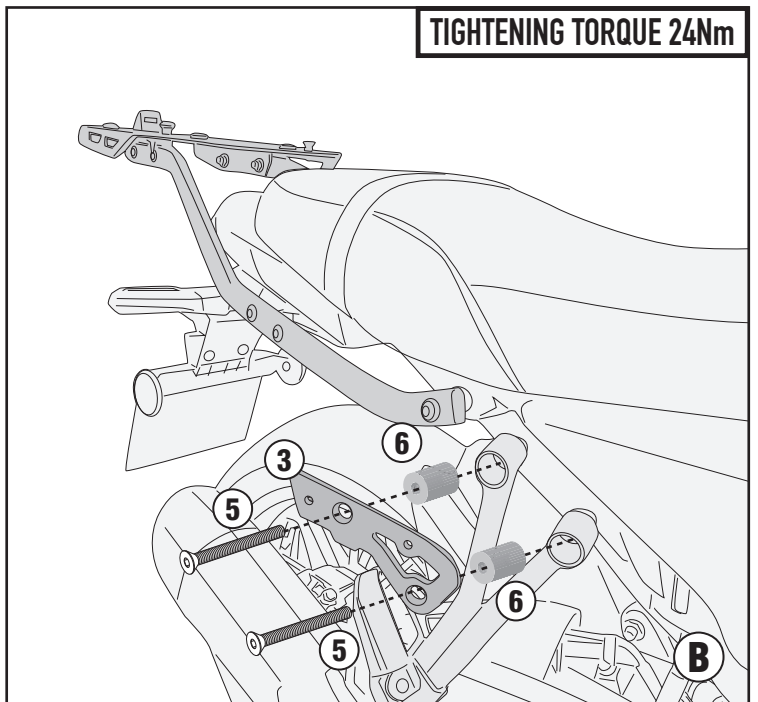

10COP

4mm - 6mm

10mm

CHECK THE SCREW LENGTH HERE

ISTRUZIONI DI MONTAGGIO - MOUNTING INSTRUCTIONS
INSTRUCCIONES DE MONTAJE - BAUANLEITUNG
INSTRUCCIONES DE MONTAJE - INSTRUÇÕES DE MONTAGEM

TR4131 - TR4131K

TELAIETTO LATERALE SPECIFICO - SPECIFIC SADDLEBAG TUBULAR HOLDER - SUPPORT TUBULAIRE POUR SACOCHES CAVALIÈRES - SPEZIAL SEITENTRAEGER FUER WEICHTASCHEN - PORTA ALFORJAS TUBULAR LATERAL - SUPORTE LATERAL DE ALFORGES