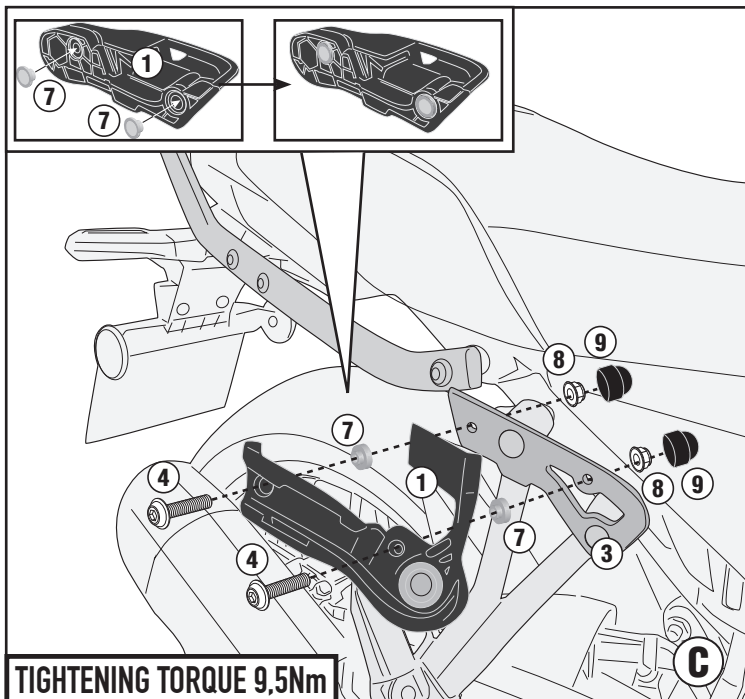

10COP

4mm - 6mm

10mm

CHECK THE SCREW LENGTH HERE

ISTRUZIONI DI MONTAGGIO - MOUNTING INSTRUCTIONS
INSTRUCCIONES DE MONTAJE - BAUANLEITUNG
INSTRUCCIONES DE MONTAJE - INSTRUÇÕES DE MONTAGEM

TR4131 - TR4131K

TELAIETTO LATERALE SPECIFICO - SPECIFIC SADDLEBAG TUBULAR HOLDER - SUPPORT TUBULAIRE POUR SACOCHES CAVALIÈRES - SPEZIAL SEITENTRAEGER FUER WEICHTASCHEN - PORTA ALFORJAS TUBULAR LATERAL - SUPORTE LATERAL DE ALFORGES