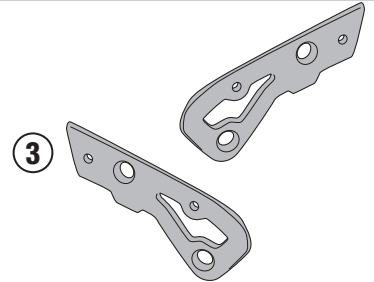

N°	Descrizione/Description	Caratteristiche/Features	Codice/Code	Quantità/Quantity
1	REMOVE X	-	-	2(Right; Left)
2	Telaio laterale - Side frame - Châssis latéral Soporte lateral - Seitenrahmen - Suporte lateral	-	TR02DXV TR02SXV	2 (Right: Left)
3	Supporto - Support - Support - Halterung Soporte - Apoio	-	GL5146DXV GL5146SXV	2 (Right: Left)
4	Vite - Screw - Vis - Schraube Tornillo - Parafuso	TBEIFL M6x20	620TBEIFL	4
5	Vite - Screw - Vis - Schraube Tornillo - Parafuso	TSP M8x60	860TSP	4
6	Distanziale - Spacer Entretoise - Distanzstueck Distanciador - Espaçador	Ø22x31 Foro 8,5mm	C22L31F8,5ALT	4
7	Distanziale - Spacer Entretoise - Distanzstueck Distanciador - Espaçador	-	V1107	4
8	Dado - Bolt - Erou Mutter - Tuerca - Porca	Dado Auto Bloccante Flangiato Basso M6 (H.7mm)	6DADIABFN	4
9	Tappo - Cap Fiche - Stecker Enchufe - Capa	-	10COP	4
10	Componenti Originali - Original Parts Parties Originales - Original Bauteile Componentes Originales - Componentes Originais	-	-	-

TR4131 - TR4131K

TELAIETTO LATERALE SPECIFICO - SPECIFIC SADDLEBAG TUBULAR HOLDER - SUPPORT TUBULAIRE POUR SACOCHES CAVALIÈRES - SPEZIAL SEITENTRAEGER FUER WEICHTASCHEN - PORTA ALFORJAS TUBULAR LATERAL - SUPORTE LATERAL DE ALFORGES

REMOVE X

02TRDXV/02TRSXV

GL5146DXV/GL5146SXV

M6x20mm

M8x60mm

Hole Ø8,5mm/
External Ø22mm/
H.31mm

V1107

M6

10COP

4mm - 6mm

10mm

CHECK THE SCREW LENGTH HERE

ISTRUZIONI DI MONTAGGIO - MOUNTING INSTRUCTIONS
INSTRUCCIONES DE MONTAJE - BAUANLEITUNG
INSTRUCCIONES DE MONTAJE - INSTRUÇÕES DE MONTAGEM

TR4131 - TR4131K

TELAIETTO LATERALE SPECIFICO - SPECIFIC SADDLEBAG TUBULAR HOLDER - SUPPORT TUBULAIRE POUR SACOCHES CAVALIÈRES - SPEZIAL SEITENTRAEGER FUER WEICHTASCHEN - PORTA ALFORJAS TUBULAR LATERAL - SUPORTE LATERAL DE ALFORGES