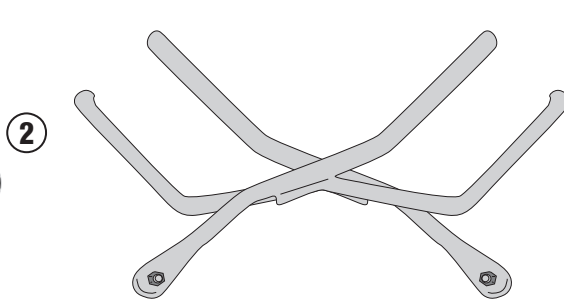

TR4131 - TR4131K

TELAIETTO LATERALE SPECIFICO - SPECIFIC SADDLEBAG TUBULAR HOLDER - SUPPORT TUBULAIRE POUR SACOCHES CAVALIÈRES - SPEZIAL SEITENTRAEGER FUER WEICHTASCHEN - PORTA ALFORJAS TUBULAR LATERAL - SUPORTE LATERAL DE ALFORGES

N°	Descrizione/Description	Caratteristiche/Features	Codice/Code	Quantità/Quantity
1	REMOVE X	-	-	2(Right; Left)
2	Telaio laterale - Side frame - Châssis latéral Soporte lateral - Seitenrahmen - Suporte lateral	-	TR02DXV TR02SXV	2 (Right: Left)
3	Supporto - Support - Support - Halterung Soporte - Apoio	-	GL5146DXV GL5146SXV	2 (Right: Left)
4	Vite - Screw - Vis - Schraube Tornillo - Parafuso	TBEIFL M6x20	620TBEIFL	4
5	Vite - Screw - Vis - Schraube Tornillo - Parafuso	TSP M8x60	860TSP	4
6	Distanziale - Spacer Entretoise - Distanzstueck Distanciador - Espaçador	Ø22x31 Foro 8,5mm	C22L31F8,5ALT	4
7	Distanziale - Spacer Entretoise - Distanzstueck Distanciador - Espaçador	-	V1107	4
8	Dado - Bolt - Erou Mutter - Tuerca - Porca	Dado Auto Bloccante Flangiato Basso M6 (H.7mm)	6DADIABFN	4
9	Tappo - Cap Fiche - Stecker Enchufe - Capa	-	10COP	4
10	Componenti Originali - Original Parts Parties Originales - Original Bauteile Componentes Originales - Componentes Originais	-	-	-

REMOVE X

02TRDXV/02TRSXV

GL5146DXV/GL5146SXV

M6x20mm

M8x60mm

Hole Ø8,5mm/
External Ø22mm/
H.31mm

V1107

M6