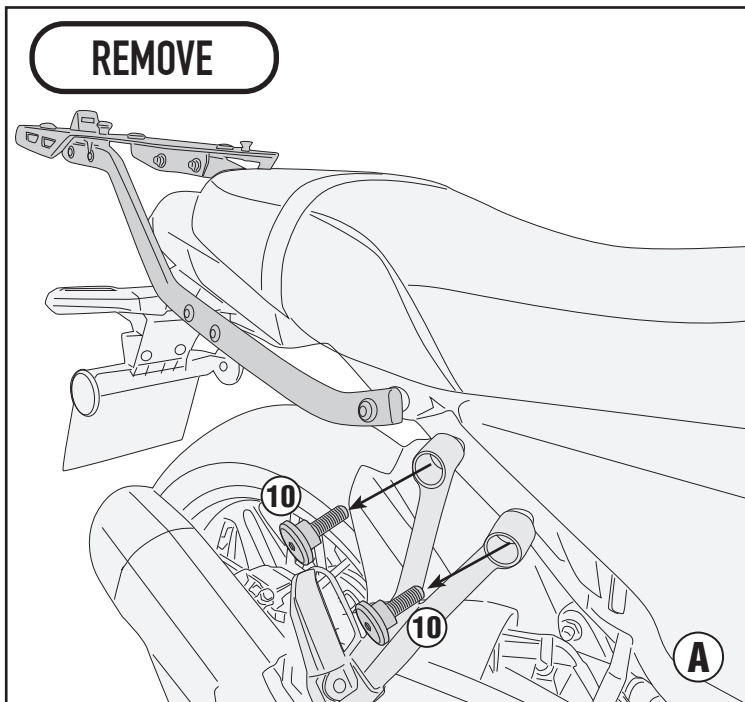

10COP

4mm - 6mm

10mm

CHECK THE SCREW LENGTH HERE

ISTRUZIONI DI MONTAGGIO - MOUNTING INSTRUCTIONS
INSTRUCCIONES DE MONTAJE - BAUANLEITUNG
INSTRUCCIONES DE MONTAJE - INSTRUÇÕES DE MONTAGEM

TR4131 - TR4131K

TELAIETTO LATERALE SPECIFICO - SPECIFIC SADDLEBAG TUBULAR HOLDER - SUPPORT TUBULAIRE POUR SACOCHES CAVALIÈRES - SPEZIAL SEITENTRAEGER FUER WEICHTASCHEN - PORTA ALFORJAS TUBULAR LATERAL - SUPORTE LATERAL DE ALFORGES