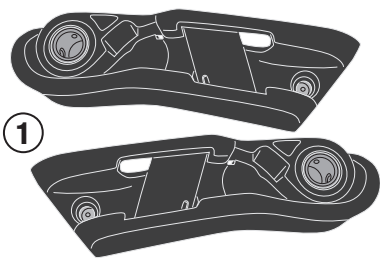

TR4131 - TR4131K

TELAIETTO LATERALE SPECIFICO - SPECIFIC SADDLEBAG TUBULAR HOLDER - SUPPORT TUBULAIRE POUR SACOCHES CAVALIÈRES - SPEZIAL SEITENTRAEGER FUER WEICHTASCHEN - PORTA ALFORJAS TUBULAR LATERAL - SUPORTE LATERAL DE ALFORGES

N°	Descrizione/Description	Caratteristiche/Features	Codice/Code	Quantità/Quantity
1	REMOVE X	-	-	2(Right; Left)
2	Telaio laterale - Side frame - Châssis latéral Soporte lateral - Seitenrahmen - Suporte lateral	-	TR02DXV TR02SXV	2 (Right: Left)
3	Supporto - Support - Support - Halterung Soporte - Apoio	-	GL5146DXV GL5146SXV	2 (Right: Left)
4	Vite - Screw - Vis - Schraube Tornillo - Parafuso	TBEIFL M6x20	620TBEIFL	4
5	Vite - Screw - Vis - Schraube Tornillo - Parafuso	TSP M8x60	860TSP	4
6	Distanziale - Spacer Entretoise - Distanzstueck Distanciador - Espaçador	Ø22x31 Foro 8,5mm	C22L31F8,5ALT	4
7	Distanziale - Spacer Entretoise - Distanzstueck Distanciador - Espaçador	-	V1107	4
8	Dado - Bolt - Erou Mutter - Tuerca - Porca	Dado Auto Bloccante Flangiato Basso M6 (H.7mm)	6DADIABFN	4
9	Tappo - Cap Fiche - Stecker Enchufe - Capa	-	10COP	4
10	Componenti Originali - Original Parts Parties Originales - Original Bauteile Componentes Originales - Componentes Originais	-	-	-