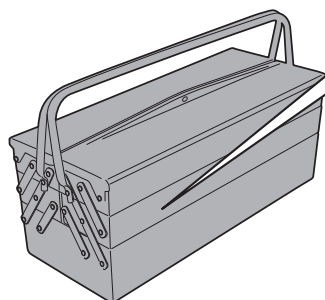

TR4131 - TR4131K

TELAIETTO LATERALE SPECIFICO - SPECIFIC SADDLEBAG TUBULAR HOLDER - SUPPORT TUBULAIRE POUR SACOCHES CAVALIÈRES - SPEZIAL SEITENTRAEGER FUER WEICHTASCHEN - PORTA ALFORJAS TUBULAR LATERAL - SUPORTE LATERAL DE ALFORGES

REMOVE X

02TRDXV/02TRSXV

GL5146DXV/GL5146SXV

M6x20mm

M8x60mm

Hole Ø8,5mm/
External Ø22mm/
H.31mm

V1107

M6

10COP

4mm - 6mm

10mm

CHECK THE SCREW LENGTH HERE

ISTRUZIONI DI MONTAGGIO - MOUNTING INSTRUCTIONS
INSTRUCCIONES DE MONTAJE - BAUANLEITUNG
INSTRUCCIONES DE MONTAJE - INSTRUÇÕES DE MONTAGEM