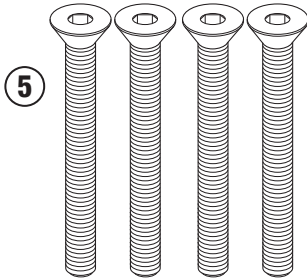

N°	Descrizione/Description	Caratteristiche/Features	Codice/Code	Quantità/Quantity
1	REMOVE X	-	-	2(Right; Left)
2	Telaio laterale - Side frame - Châssis latéral Soporte lateral - Seitenrahmen - Suporte lateral	-	TR02DXV TR02SXV	2 (Right: Left)
3	Supporto - Support - Support - Halterung Soporte - Apoio	-	GL5146DXV GL5146SXV	2 (Right: Left)
4	Vite - Screw - Vis - Schraube Tornillo - Parafuso	TBEIFL M6x20	620TBEIFL	4
5	Vite - Screw - Vis - Schraube Tornillo - Parafuso	TSP M8x60	860TSP	4
6	Distanziale - Spacer Entretoise - Distanzstueck Distanciador - Espaçador	Ø22x31 Foro 8,5mm	C22L31F8,5ALT	4
7	Distanziale - Spacer Entretoise - Distanzstueck Distanciador - Espaçador	-	V1107	4
8	Dado - Bolt - Erou Mutter - Tuerca - Porca	Dado Auto Bloccante Flangiato Basso M6 (H.7mm)	6DADIABFN	4
9	Tappo - Cap Fiche - Stecker Enchufe - Capa	-	10COP	4
10	Componenti Originali - Original Parts Parties Originales - Original Bauteile Componentes Originales - Componentes Originais	-	-	-

TR4131 - TR4131K

TELAIETTO LATERALE SPECIFICO - SPECIFIC SADDLEBAG TUBULAR HOLDER - SUPPORT TUBULAIRE POUR SACOCHES CAVALIÈRES - SPEZIAL SEITENTRAEGER FUER WEICHTASCHEN - PORTA ALFORJAS TUBULAR LATERAL - SUPORTE LATERAL DE ALFORGES

REMOVE X

02TRDXV/02TRSXV

GL5146DXV/GL5146SXV

M6x20mm

M8x60mm

Hole Ø8,5mm/
External Ø22mm/
H.31mm

V1107

M6

10COP

4mm - 6mm

10mm

CHECK THE SCREW LENGTH HERE

ISTRUZIONI DI MONTAGGIO - MOUNTING INSTRUCTIONS
INSTRUCCIONES DE MONTAJE - BAUANLEITUNG
INSTRUCCIONES DE MONTAJE - INSTRUÇÕES DE MONTAGEM

TR4131 - TR4131K

TELAIETTO LATERALE SPECIFICO - SPECIFIC SADDLEBAG TUBULAR HOLDER - SUPPORT TUBULAIRE POUR SACOCHES CAVALIÈRES - SPEZIAL SEITENTRAEGER FUER WEICHTASCHEN - PORTA ALFORJAS TUBULAR LATERAL - SUPORTE LATERAL DE ALFORGES