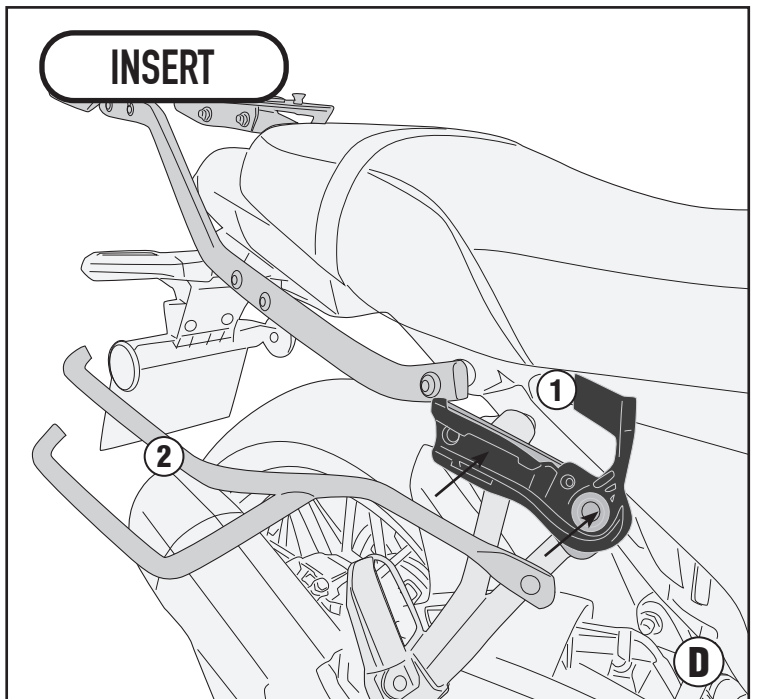

10COP

4mm - 6mm

10mm

CHECK THE SCREW LENGTH HERE

ISTRUZIONI DI MONTAGGIO - MOUNTING INSTRUCTIONS
INSTRUCCIONES DE MONTAJE - BAUANLEITUNG
INSTRUCCIONES DE MONTAJE - INSTRUÇÕES DE MONTAGEM

TR4131 - TR4131K

TELAIETTO LATERALE SPECIFICO - SPECIFIC SADDLEBAG TUBULAR HOLDER - SUPPORT TUBULAIRE POUR SACOCHES CAVALIÈRES - SPEZIAL SEITENTRAEGER FUER WEICHTASCHEN - PORTA ALFORJAS TUBULAR LATERAL - SUPORTE LATERAL DE ALFORGES