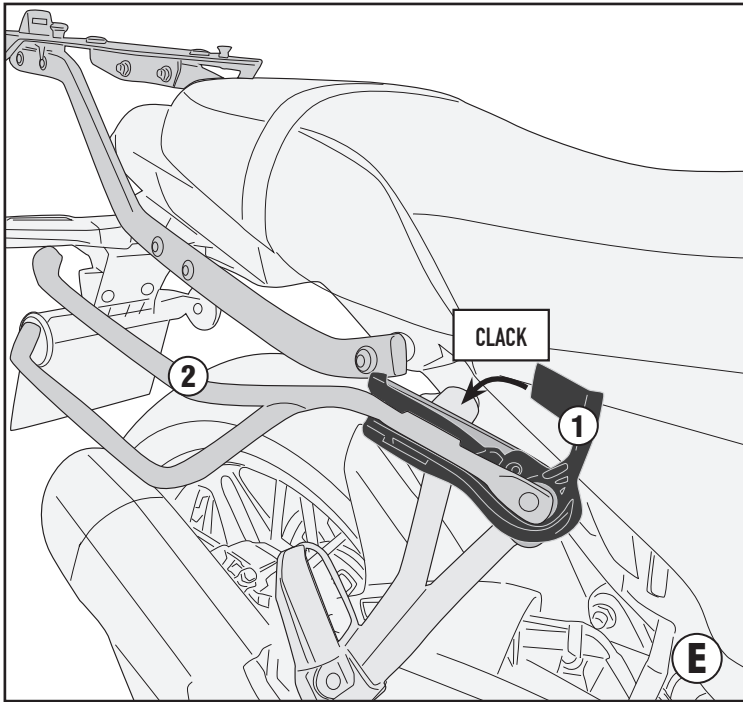

TR4131 - TR4131K

TELAIETTO LATERALE SPECIFICO - SPECIFIC SADDLEBAG TUBULAR HOLDER - SUPPORT TUBULAIRE POUR SACOCHES CAVALIÈRES - SPEZIAL SEITENTRÄGER FUER WEICHTASCHEN - PORTA ALFORJAS TUBULAR LATERAL - SUPORTE LATERAL DE ALFORGES