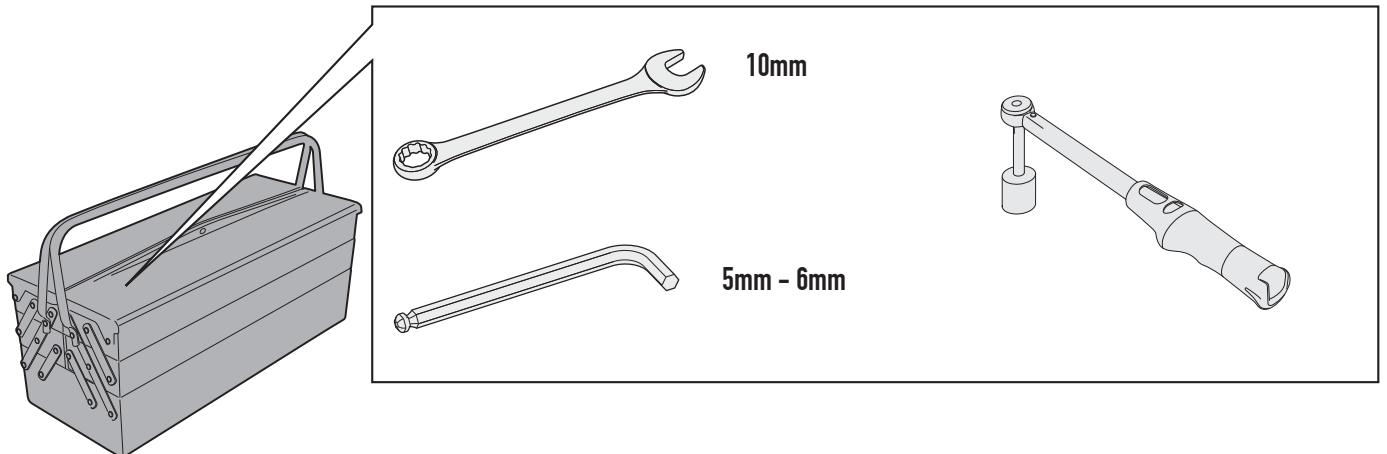

ISTRUZIONI DI MONTAGGIO - MOUNTING INSTRUCTIONS
INSTRUCTIONS DE MONTAGE - BAUANLEITUNG
INSTRUCCIONES DE MONTAJE - INSTRUÇÕES DE MONTAGEM