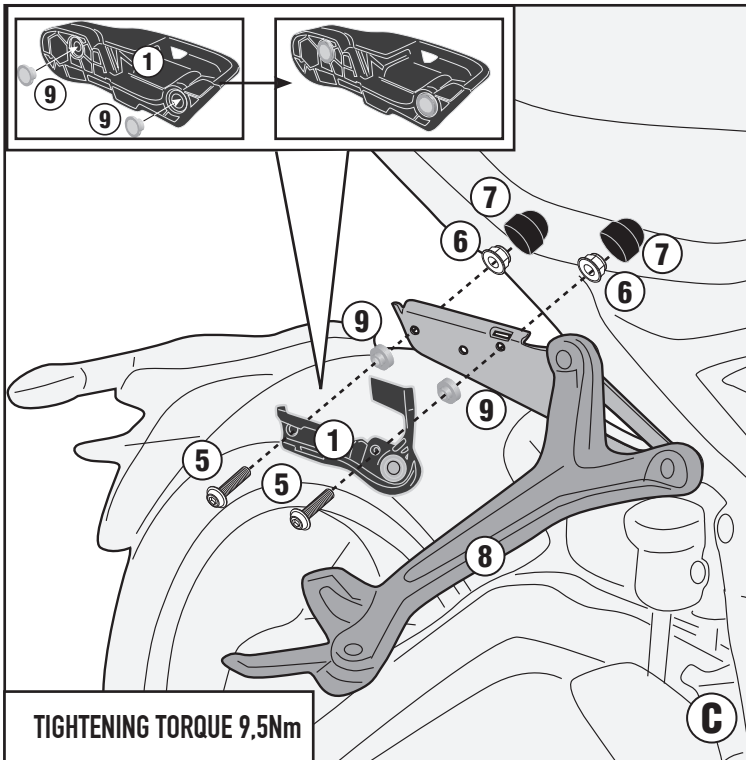

TR6419 - TR6419K

TELAIETTO LATERALE SPECIFICO - SPECIFIC SADDLEBAG TUBULAR HOLDER - SUPPORT TUBULAIRE POUR SACOCHES CAVALIÈRES - SPEZIAL SEITENTRAEGER FUER WEICHTASCHEN - PORTA ALFORJAS TUBULAR LATERAL - SUPORTE LATERAL DE ALFORGES

TRIUMPH TRIDENT 660 (2021)