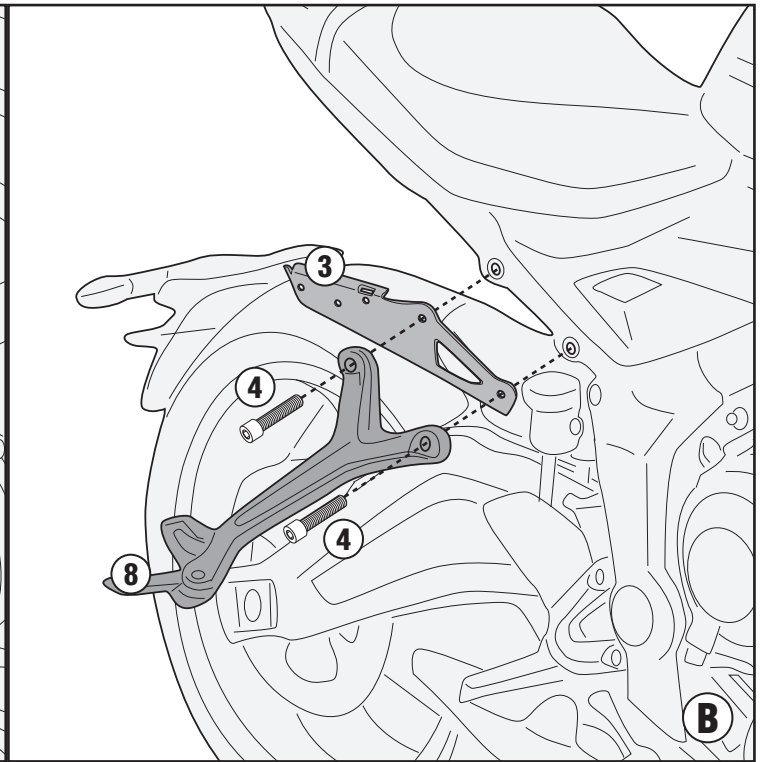

TR6419 - TR6419K

TELAIETTO LATERALE SPECIFICO - SPECIFIC SADDLEBAG TUBULAR HOLDER - SUPPORT TUBULAIRE POUR SACOCHES CAVALIÈRES - SPEZIAL SEITENTRAEGER FUER WEICHTASCHEN - PORTA ALFORJAS TUBULAR LATERAL - SUPORTE LATERAL DE ALFORGES

TRIUMPH TRIDENT 660 (2021)