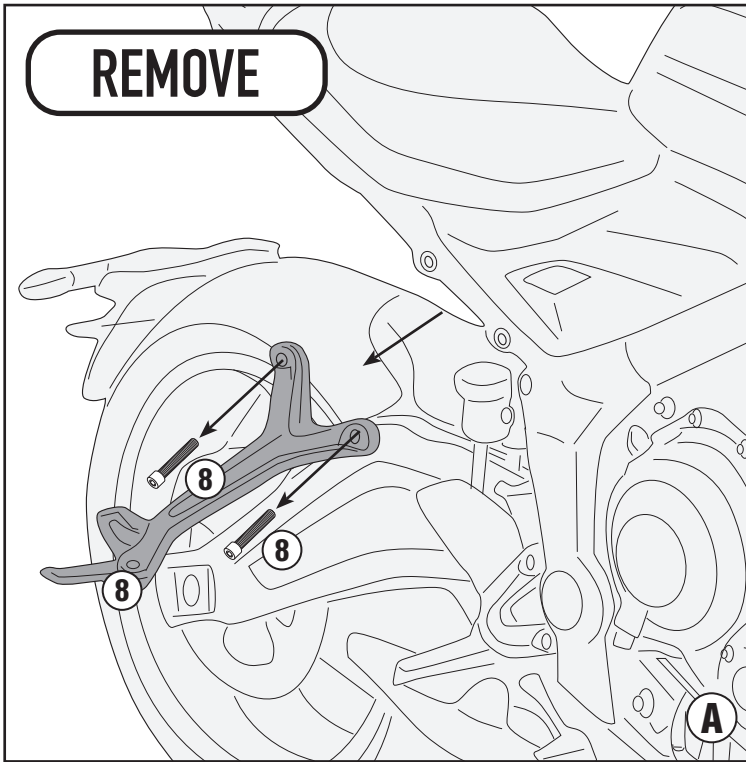

TR6419 - TR6419K

TELAIETTO LATERALE SPECIFICO - SPECIFIC SADDLEBAG TUBULAR HOLDER - SUPPORT TUBULAIRE POUR SACOCHES CAVALIÈRES - SPEZIAL SEITENTRAEGER FUER WEICHTASCHEN - PORTA ALFORJAS TUBULAR LATERAL - SUPORTE LATERAL DE ALFORGES

TRIUMPH TRIDENT 660 (2021)