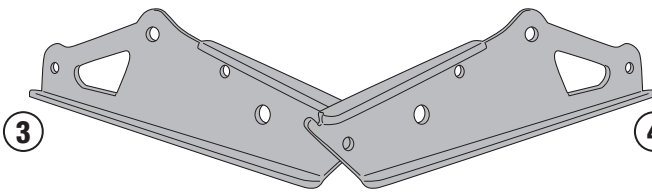

GL4788DXV/GL4788SXV

M8x30mm

M6x20mm

M6

10COP

V1107