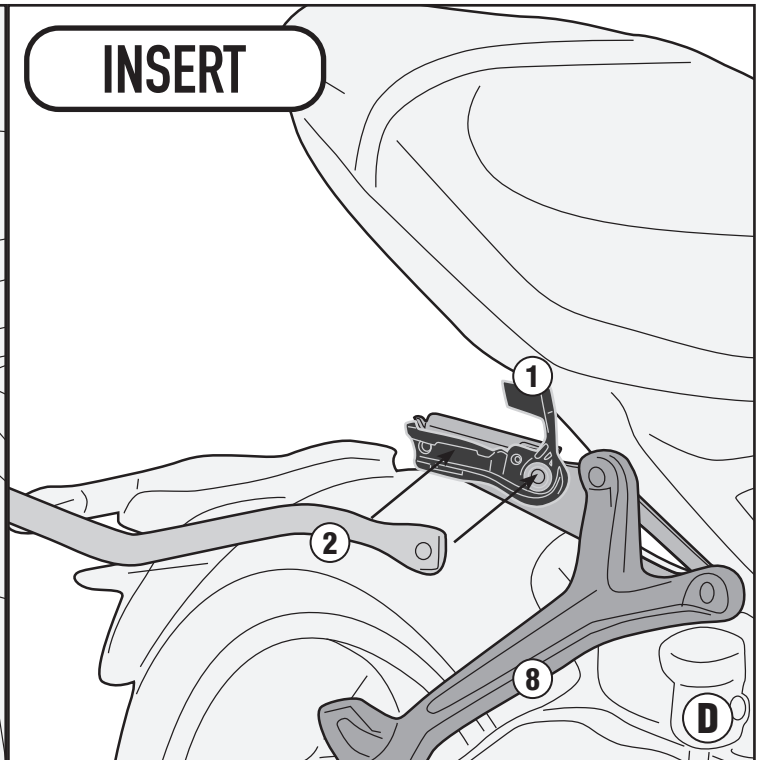

TR6419 - TR6419K

TELAIETTO LATERALE SPECIFICO - SPECIFIC SADDLEBAG TUBULAR HOLDER - SUPPORT TUBULAIRE POUR SACOCHES CAVALIÈRES - SPEZIAL SEITENTRAEGER FUER WEICHTASCHEN - PORTA ALFORJAS TUBULAR LATERAL - SUPORTE LATERAL DE ALFORGES

TRIUMPH TRIDENT 660 (2021)