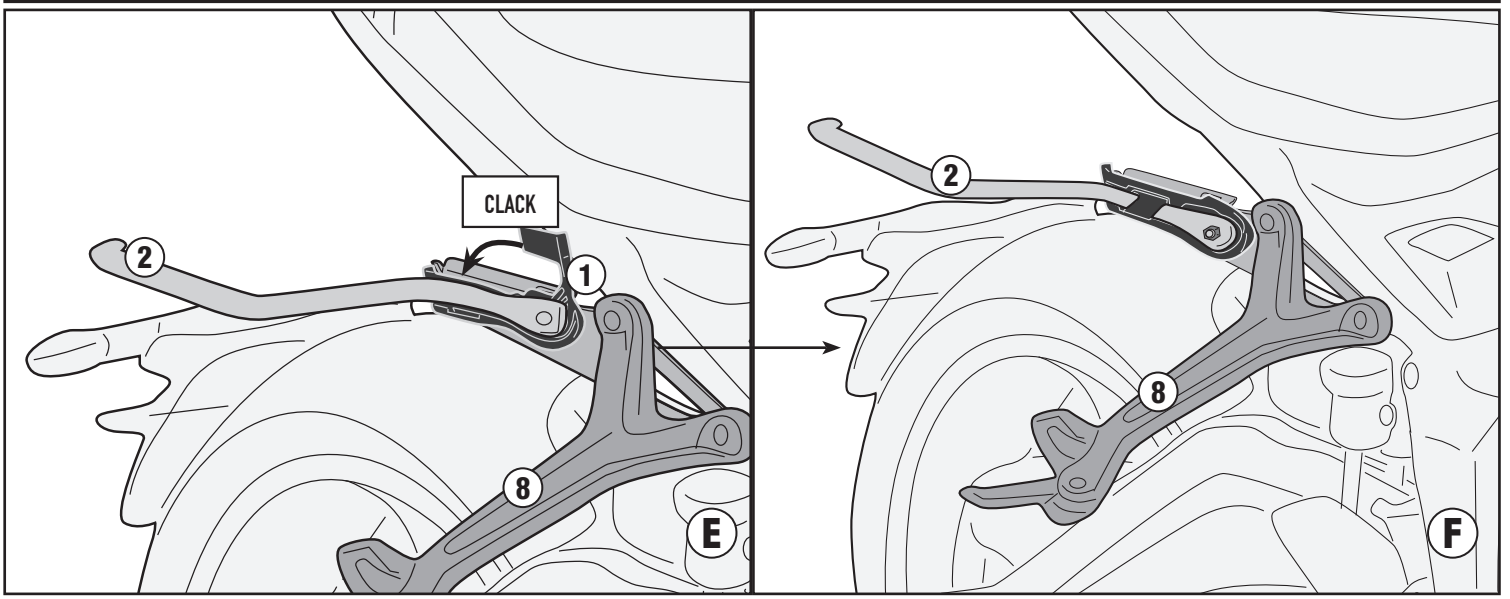

TR6419 - TR6419K

TELAIETTO LATERALE SPECIFICO - SPECIFIC SADDLEBAG TUBULAR HOLDER - SUPPORT TUBULAIRE POUR SACOCHES CAVALIÈRES - SPEZIAL SEITENTRAEGER FUER WEICHTASCHEN - PORTA ALFORJAS TUBULAR LATERAL - SUPORTE LATERAL DE ALFORGES

TRIUMPH TRIDENT 660 (2021)