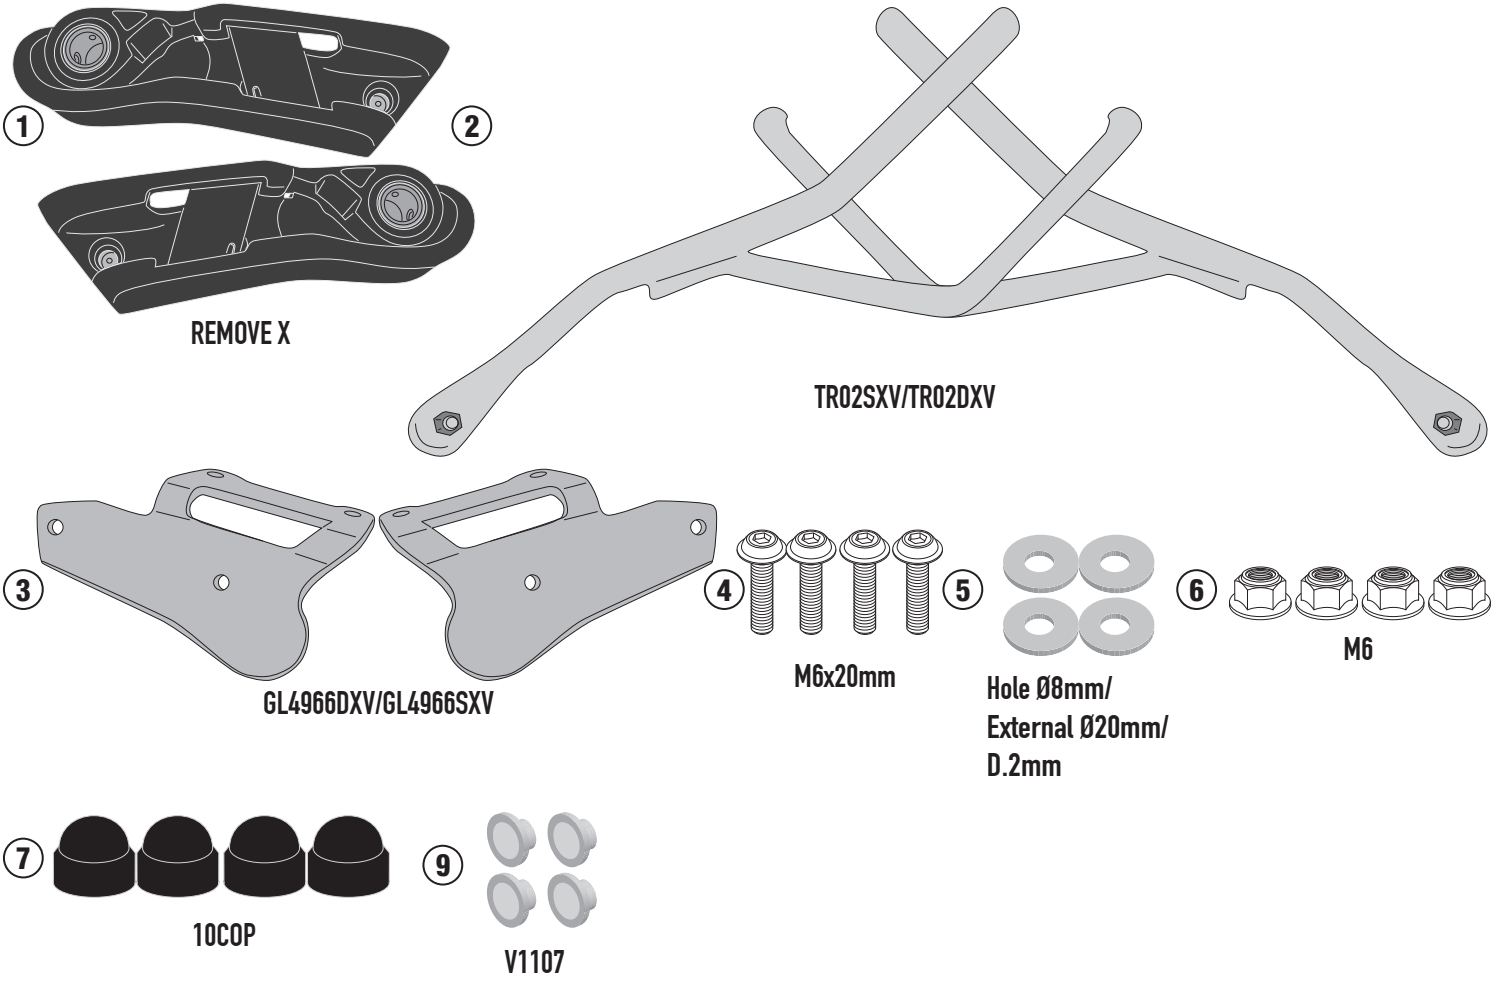

TR6709 - TR6709K

TELAIETTO LATERALE SPECIFICO - SPECIFIC SADDLEBAG TUBULAR HOLDER - SUPPORT TUBULAIRE POUR SACOCHES CAVALIÈRES - SPEZIAL SEITENTRAEGER FUER WEICHTASCHEN - PORTA ALFORJAS TUBULAR LATERAL - SUPORTE LATERAL DE ALFORGES

APRILIA TUONO 660 (2021)

ISTRUZIONI DI MONTAGGIO - MOUNTING INSTRUCTIONS
INSTRUCTIONS DE MONTAGE - BAUANLEITUNG
INSTRUCCIONES DE MONTAJE - INSTRUÇÕES DE MONTAGEM