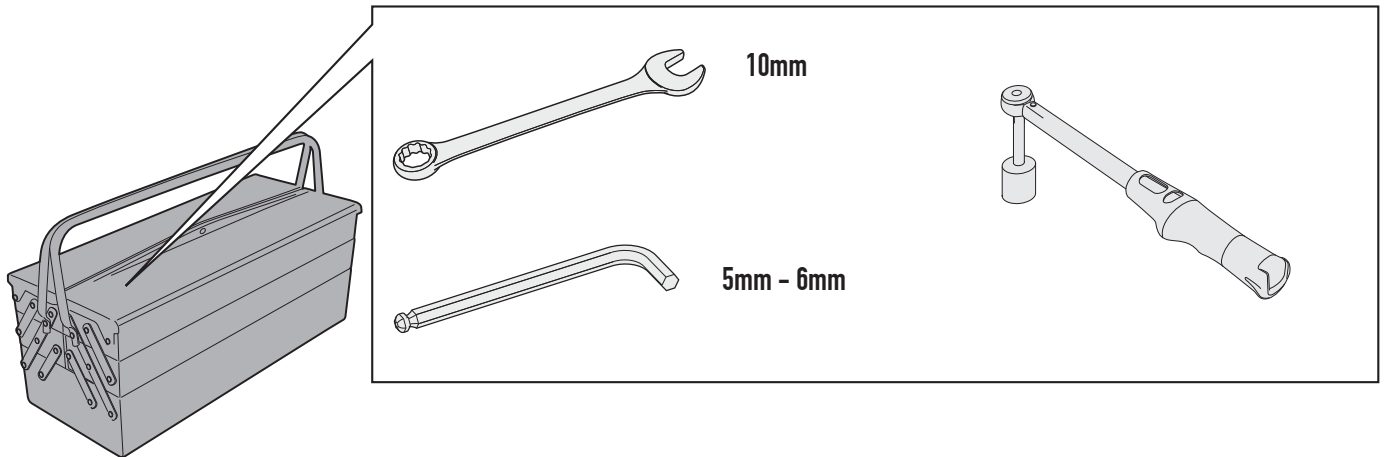

TR6709 - TR6709K

TELAIETTO LATERALE SPECIFICO - SPECIFIC SADDLEBAG TUBULAR HOLDER - SUPPORT TUBULAIRE POUR SACOCHES CAVALIÈRES - SPEZIAL SEITENTRAEGER FUER WEICHTASCHEN - PORTA ALFORJAS TUBULAR LATERAL - SUPORTE LATERAL DE ALFORGES

APRILIA TUONO 660 (2021)

ISTRUZIONI DI MONTAGGIO - MOUNTING INSTRUCTIONS
INSTRUCTIONS DE MONTAGE - BAUANLEITUNG
INSTRUCCIONES DE MONTAJE - INSTRUÇÕES DE MONTAGEM