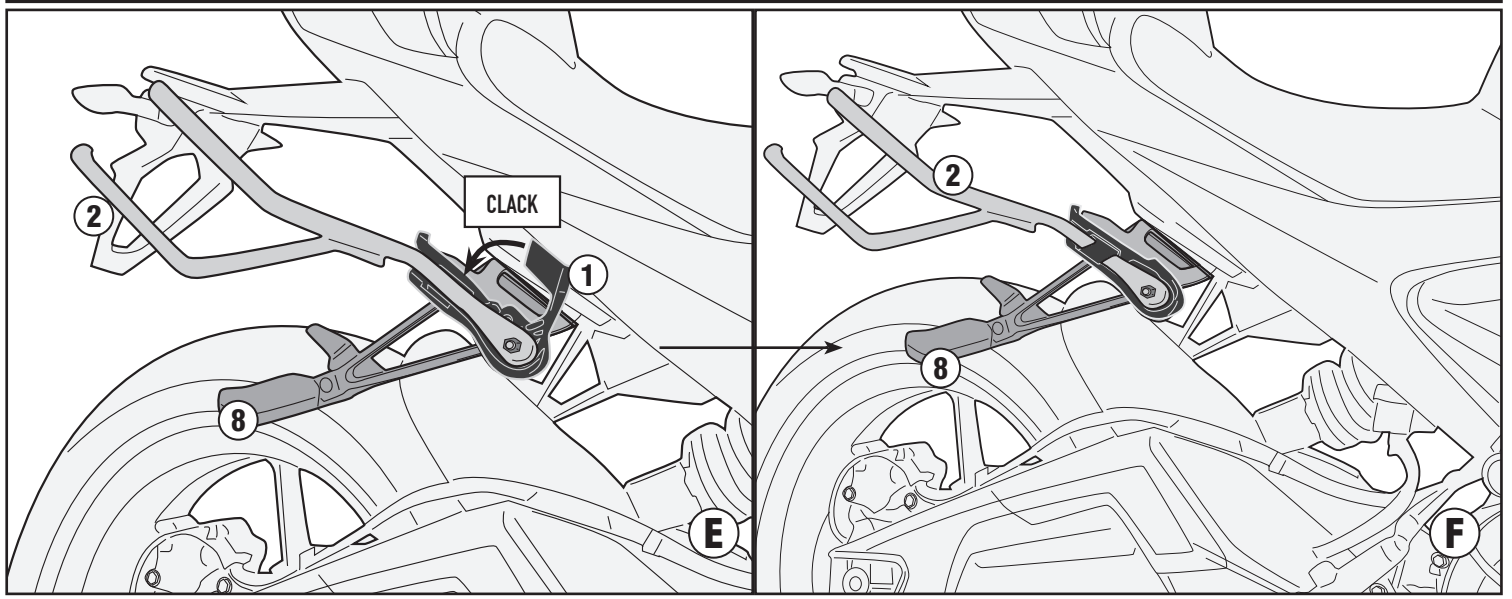

TR6709 - TR6709K

TELAIETTO LATERALE SPECIFICO - SPECIFIC SADDLEBAG TUBULAR HOLDER - SUPPORT TUBULAIRE POUR SACOCHES CAVALIÈRES - SPEZIAL SEITENTRÄGER FUER WEICHTASCHEN - PORTA ALFORJAS TUBULAR LATERAL - SUPORTE LATERAL DE ALFORGES

APRILIA TUONO 660 (2021)