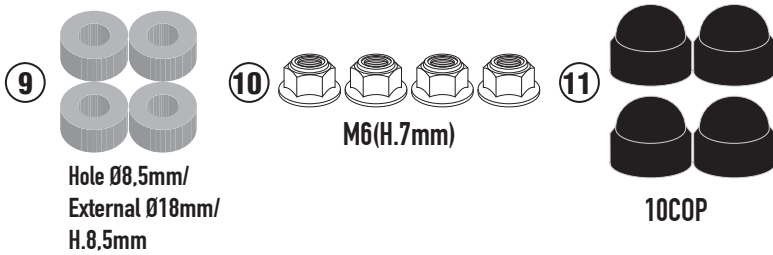

TR9055 - TR9055K

TELAIETTO LATERALE SPECIFICO - SPECIFIC SADDLEBAG TUBULAR HOLDER - SUPPORT TUBULAIRE POUR SACOCHES CAVALIÈRES - SPEZIAL SEITENTRAEGER FUER WEICHTASCHEN - PORTA ALFORJAS TUBULAR LATERAL - SUPORTE LATERAL DE ALFORGES

ROYAL ENFIELD SCRAM 411 (2022)

ISTRUZIONI DI MONTAGGIO - MOUNTING INSTRUCTIONS
INSTRUCTIONS DE MONTAGE - BAUANLEITUNG
INSTRUCCIONES DE MONTAJE - INSTRUÇÕES DE MONTAGEM