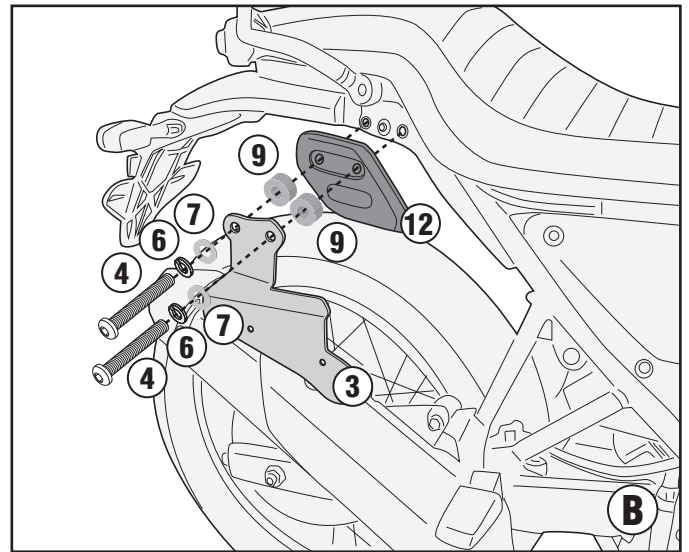

ROYAL ENFIELD SCRAM 411 (2022)

N°	Descrizione/Description	Caratteristiche/Features	Codice/Code	Quantità/Quantity
1	REMOVE X	-	-	2(Right; Left)
2	Telaio laterale - Side frame - Châssis latéral Soporte lateral - Seitenrahmen - Suporte lateral	-	TR02DXV TR02SXV	2 (Right: Left)
3	Supporto - Support Support - Halterung Soporte - Apoio	-	GL5626V GL5626V	2
4	Vite - Screw Vis - Schraube Tornillo - Parafuso	TBEI M8x45	845TBEI	4
5	Vite - Screw Vis - Schraube Tornillo - Parafuso	TBEIFL M6x20	620TBEIFL	4
6	Rondella spaccata - Split washer Scheibe - Rondelle fendue Arandela seccionada - Arruela Dentada	Foro Ø8mm	Z1060	4
7	Rondella - Washer Rondelle - Scheibe Arandela - Arruela	Foro Ø8mm	8RON	4
8	Distanziale - Spacer Entretoise - Distanzstueck Distanciador - Espaçador	-	V1107	4
9	Distanziale - Spacer Entretoise - Distanzstueck Distanciador - Espaçador	Ø18x8,5 Foro 8,5mm	C18L8,5F8,5T	4
10	Dado - Bolt - Ecrou Mutter - Tuerca - Porca	Dado Auto Bloccante Flangiato M6 (H.9mm)	6DADIAFLN	4
11	Tappo - Cap Fiche - Stecker Enchufe - Capa	-	10COP	4
12	Componenti Originali - Original Parts Parties Originales - Original Bauteile Componentes Originales - Componentes Originais	-	-	-

ROYAL ENFIELD SCRAM 411 (2022)

ISTRUZIONI DI MONTAGGIO - MOUNTING INSTRUCTIONS
INSTRUCTIONS DE MONTAGE - BAUANLEITUNG
INSTRUCCIONES DE MONTAJE - INSTRUÇÕES DE MONTAGEM

TR9055 - TR9055K

TELAIETTO LATERALE SPECIFICO - SPECIFIC SADDLEBAG TUBULAR HOLDER - SUPPORT TUBULAIRE POUR SACOCHES CAVALIÈRES - SPEZIAL SEITENTRAEGER FUER

WEICHTASCHEN - PORTA ALFORJAS TUBULAR LATERAL - SUPORTE LATERAL DE ALFORGES

ROYAL ENFIELD SCRAM 411 (2022)

ISTRUZIONI DI MONTAGGIO - MOUNTING INSTRUCTIONS
INSTRUCTIONS DE MONTAGE - BAUANLEITUNG
INSTRUCCIONES DE MONTAJE - INSTRUÇÕES DE MONTAGEM