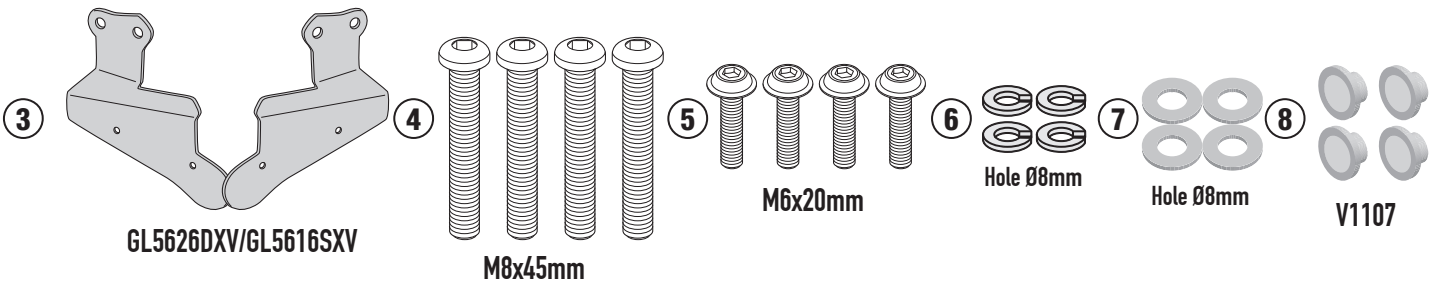

TR9055 - TR9055K

TELAIETTO LATERALE SPECIFICO - SPECIFIC SADDLEBAG TUBULAR HOLDER - SUPPORT TUBULAIRE POUR SACOCHES CAVALIÈRES - SPEZIAL SEITENTRAEGER FUER WEICHTASCHEN - PORTA ALFORJAS TUBULAR LATERAL - SUPORTE LATERAL DE ALFORGES

ROYAL ENFIELD SCRAM 411 (2022)

ISTRUZIONI DI MONTAGGIO - MOUNTING INSTRUCTIONS
INSTRUCTIONS DE MONTAGE - BAUANLEITUNG
INSTRUCCIONES DE MONTAJE - INSTRUÇÕES DE MONTAGEM