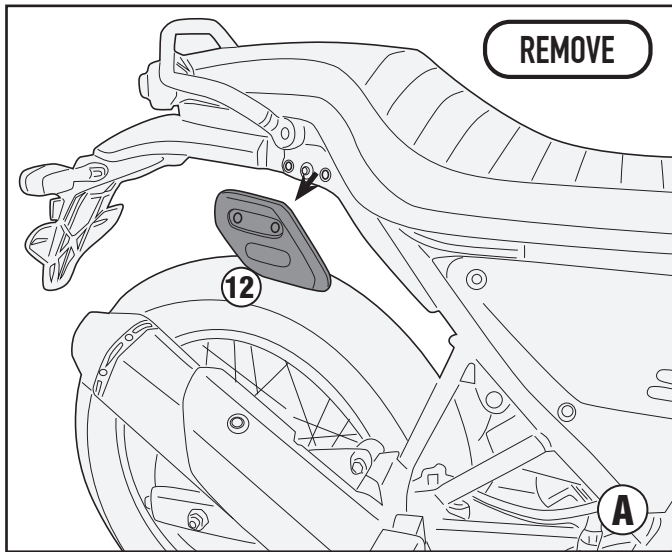

TR9055 - TR9055K

TELAIETTO LATERALE SPECIFICO - SPECIFIC SADDLEBAG TUBULAR HOLDER - SUPPORT TUBULAIRE POUR SACOCHES CAVALIÈRES - SPEZIAL SEITENTRAEGER FUER

WEICHTASCHEN - PORTA ALFORJAS TUBULAR LATERAL - SUPORTE LATERAL DE ALFORGES

ROYAL ENFIELD SCRAM 411 (2022)

ISTRUZIONI DI MONTAGGIO - MOUNTING INSTRUCTIONS
INSTRUCTIONS DE MONTAGE - BAUANLEITUNG
INSTRUCCIONES DE MONTAJE - INSTRUÇÕES DE MONTAGEM