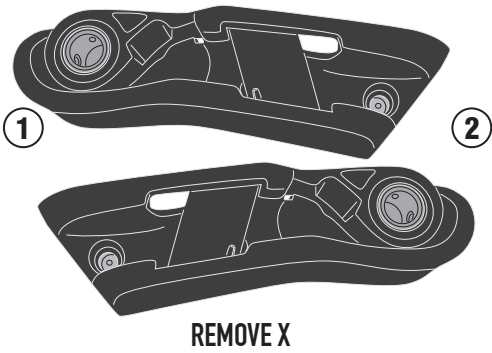

TR9055 - TR9055K

TELAIETTO LATERALE SPECIFICO - SPECIFIC SADDLEBAG TUBULAR HOLDER - SUPPORT TUBULAIRE POUR SACOCHES CAVALIÈRES - SPEZIAL SEITENTRAEGER FUER WEICHTASCHEN - PORTA ALFORJAS TUBULAR LATERAL - SUPORTE LATERAL DE ALFORGES

ROYAL ENFIELD SCRAM 411 (2022)

ISTRUZIONI DI MONTAGGIO - MOUNTING INSTRUCTIONS
INSTRUCTIONS DE MONTAGE - BAUANLEITUNG
INSTRUCCIONES DE MONTAJE - INSTRUÇÕES DE MONTAGEM