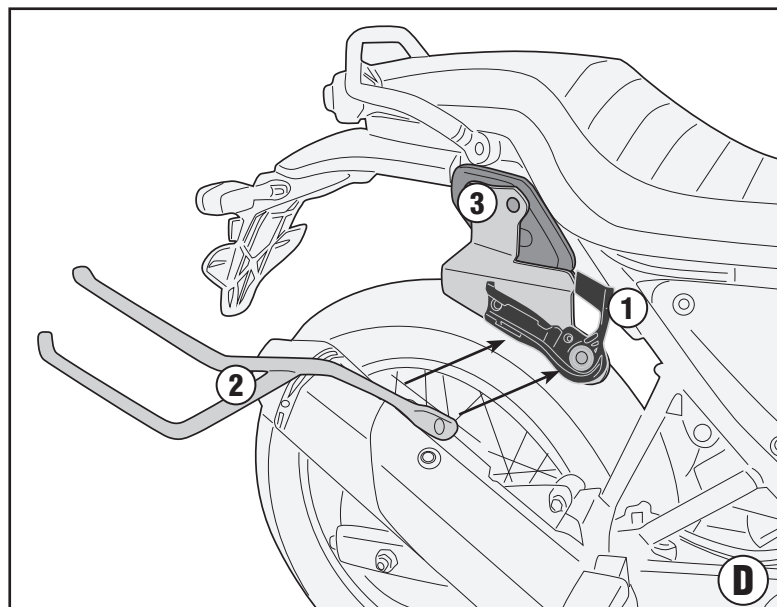

TR9055 - TR9055K

TELAIETTO LATERALE SPECIFICO - SPECIFIC SADDLEBAG TUBULAR HOLDER - SUPPORT TUBULAIRE POUR SACOCHES CAVALIÈRES - SPEZIAL SEITENTRAEGER FUER

WEICHTASCHEN - PORTA ALFORJAS TUBULAR LATERAL - SUPORTE LATERAL DE ALFORGES

ROYAL ENFIELD SCRAM 411 (2022)

ISTRUZIONI DI MONTAGGIO - MOUNTING INSTRUCTIONS
INSTRUCTIONS DE MONTAGE - BAUANLEITUNG
INSTRUCCIONES DE MONTAJE - INSTRUÇÕES DE MONTAGEM