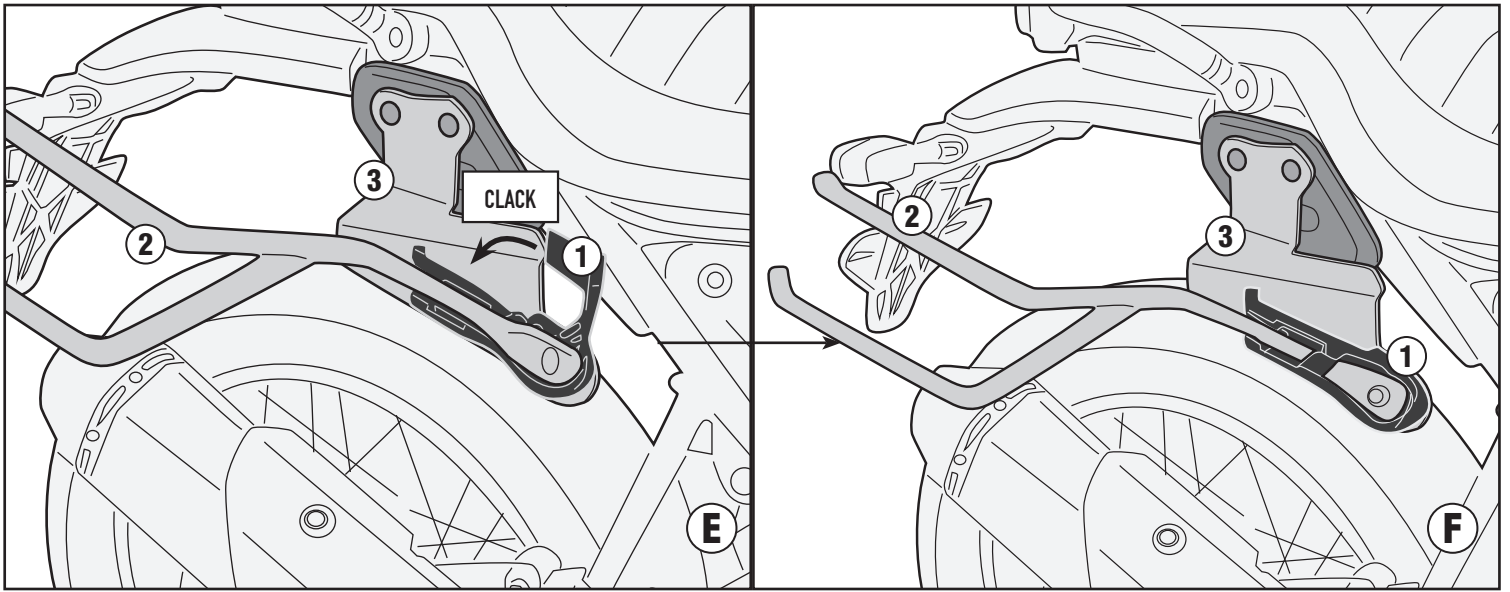

TR9055 - TR9055K

TELAIETTO LATERALE SPECIFICO - SPECIFIC SADDLEBAG TUBULAR HOLDER - SUPPORT TUBULAIRE POUR SACOCHES CAVALIÈRES - SPEZIAL SEITENTRAEGER FUER WEICHTASCHEN - PORTA ALFORJAS TUBULAR LATERAL - SUPORTE LATERAL DE ALFORGES

ROYAL ENFIELD SCRAM 411 (2022)