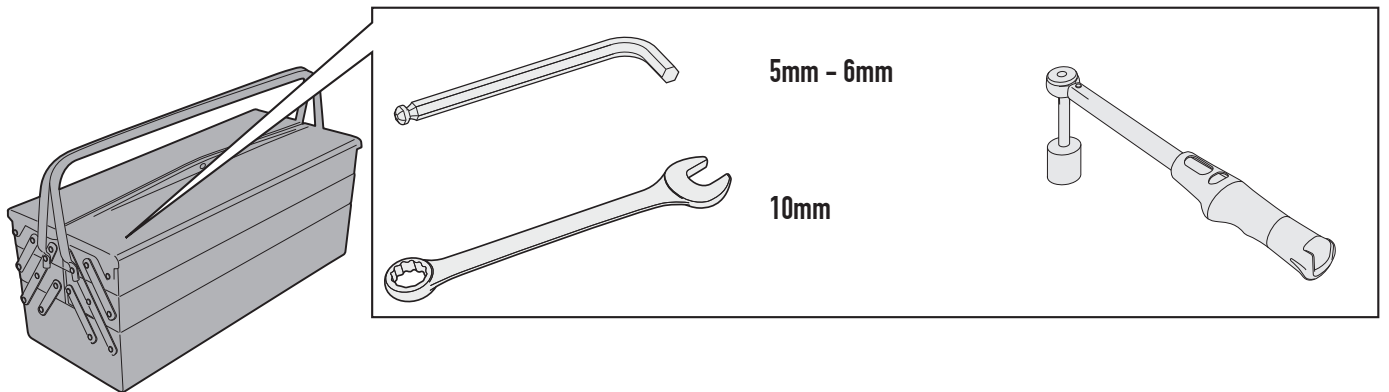

TR9055 - TR9055K

TELAIETTO LATERALE SPECIFICO - SPECIFIC SADDLEBAG TUBULAR HOLDER - SUPPORT TUBULAIRE POUR SACOCHES CAVALIÈRES - SPEZIAL SEITENTRAEGER FUER WEICHTASCHEN - PORTA ALFORJAS TUBULAR LATERAL - SUPORTE LATERAL DE ALFORGES

ROYAL ENFIELD SCRAM 411 (2022)

ISTRUZIONI DI MONTAGGIO - MOUNTING INSTRUCTIONS
INSTRUCTIONS DE MONTAGE - BAUANLEITUNG
INSTRUCCIONES DE MONTAJE - INSTRUÇÕES DE MONTAGEM