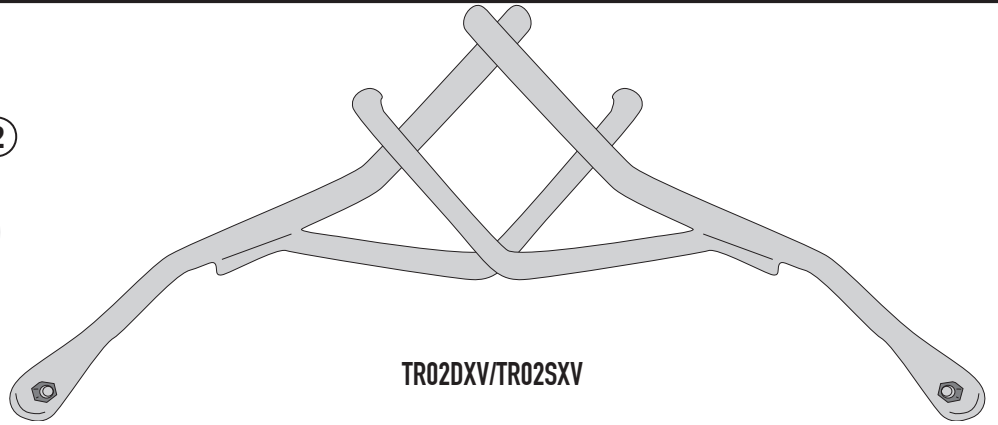

TR9055 - TR9055K

TELAIETTO LATERALE SPECIFICO - SPECIFIC SADDLEBAG TUBULAR HOLDER - SUPPORT TUBULAIRE POUR SACOCHES CAVALIÈRES - SPEZIAL SEITENTRAEGER FUER WEICHTASCHEN - PORTA ALFORJAS TUBULAR LATERAL - SUPORTE LATERAL DE ALFORGES

ROYAL ENFIELD SCRAM 411 (2022)

ISTRUZIONI DI MONTAGGIO - MOUNTING INSTRUCTIONS
INSTRUCTIONS DE MONTAGE - BAUANLEITUNG
INSTRUCCIONES DE MONTAJE - INSTRUÇÕES DE MONTAGEM