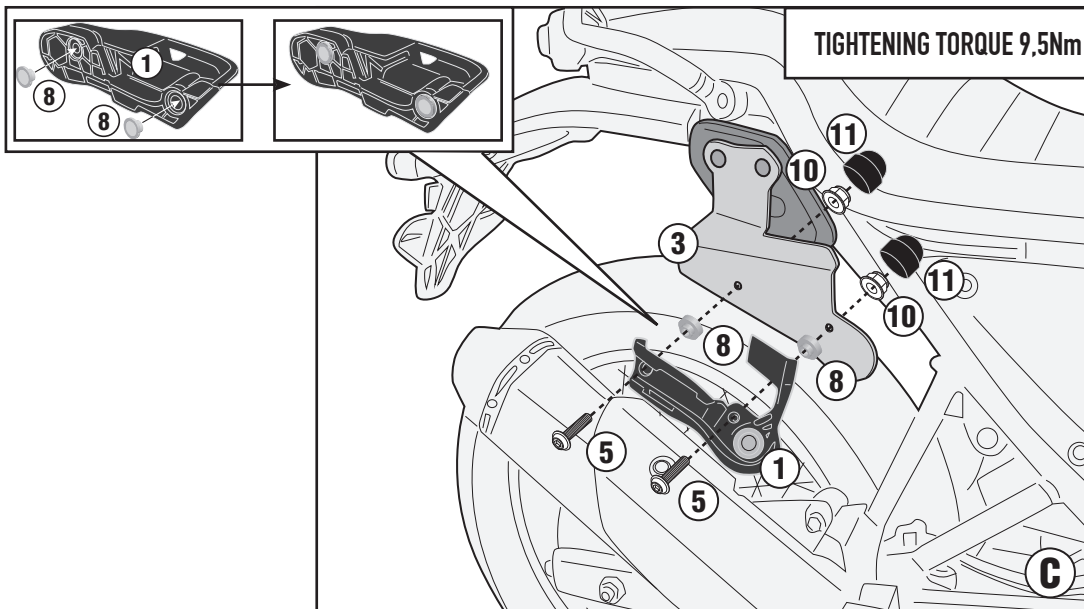

ROYAL ENFIELD SCRAM 411 (2022)

ISTRUZIONI DI MONTAGGIO - MOUNTING INSTRUCTIONS
INSTRUCTIONS DE MONTAGE - BAUANLEITUNG
INSTRUCCIONES DE MONTAJE - INSTRUÇÕES DE MONTAGEM

TR9055 - TR9055K

TELAIETTO LATERALE SPECIFICO - SPECIFIC SADDLEBAG TUBULAR HOLDER - SUPPORT TUBULAIRE POUR SACOCHES CAVALIÈRES - SPEZIAL SEITENTRAEGER FUER

WEICHTASCHEN - PORTA ALFORJAS TUBULAR LATERAL - SUPORTE LATERAL DE ALFORGES

ROYAL ENFIELD SCRAM 411 (2022)

ISTRUZIONI DI MONTAGGIO - MOUNTING INSTRUCTIONS
INSTRUCTIONS DE MONTAGE - BAUANLEITUNG
INSTRUCCIONES DE MONTAJE - INSTRUÇÕES DE MONTAGEM