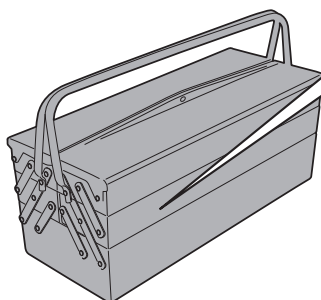

TR9255 - TR9255K

TELAJETTO LATERALE SPECIFICO - SPECIFIC SADDLEBAG TUBULAR HOLDER - SUPPORT TUBULAIRE POUR SACOCHES CAVALIÈRES - SPEZIAL SEITENTRAEGER FUER WEICHTASCHEN - PORTA ALFORJAS TUBULAR LATERAL - SUPORTE LATERAL DE ALFORGES

VOGE TROFEO 500AC (2022)

REMOVE X

03TRDXV/03TRSXV

GL5142DXV/GL5142SXV

M6x20mm

M6

10COP

V1107

IT_ NON AGGRAPPARSI AI TELAIETTI REMOVE-X
EN_ Do not hold on to REMOVE-X frames
FR_ Ne pas s'agripper aux supports REMOVE-X
ES_ No agarrarse a los soportes REMOVE-X
DE_ Nicht an dem REMOVE-X Tragrahmen festhalten
PT_ Não segurar aos suportes REMOVE X

4mm - 6mm

10mm - 12mm

CHECK THE SCREW LENGTH HERE

ISTRUZIONI DI MONTAGGIO - MOUNTING INSTRUCTIONS
INSTRUCTIONS DE MONTAGE - BAUANLEITUNG
INSTRUCCIONES DE MONTAJE - INSTRUÇÕES DE MONTAGEM