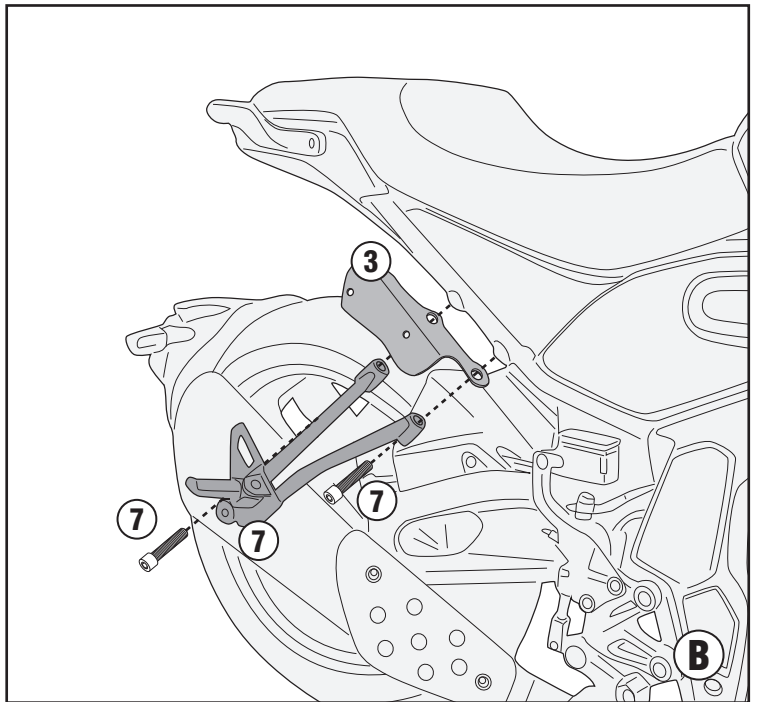

TR9255 - TR9255K

TELAIETTO LATERALE SPECIFICO - SPECIFIC SADDLEBAG TUBULAR HOLDER - SUPPORT TUBULAIRE POUR SACOCHES CAVALIÈRES - SPEZIAL SEITENTRAEGER FUER WEICHTASCHEN - PORTA ALFORJAS TUBULAR LATERAL - SUPORTE LATERAL DE ALFORGES

VOGE TROFEO 500AC (2022)