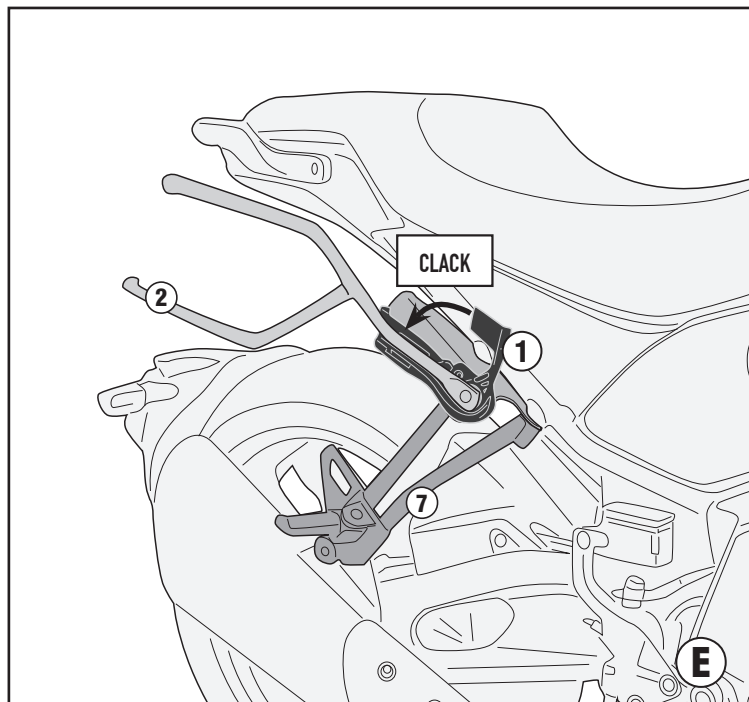

TR9255 - TR9255K

TELAIETTO LATERALE SPECIFICO - SPECIFIC SADDLEBAG TUBULAR HOLDER - SUPPORT TUBULAIRE POUR SACOCHES CAVALIÈRES - SPEZIAL SEITENTRAEGER FUER WEICHTASCHEN - PORTA ALFORJAS TUBULAR LATERAL - SUPORTE LATERAL DE ALFORGES

VOGE TROFEO 500AC (2022)