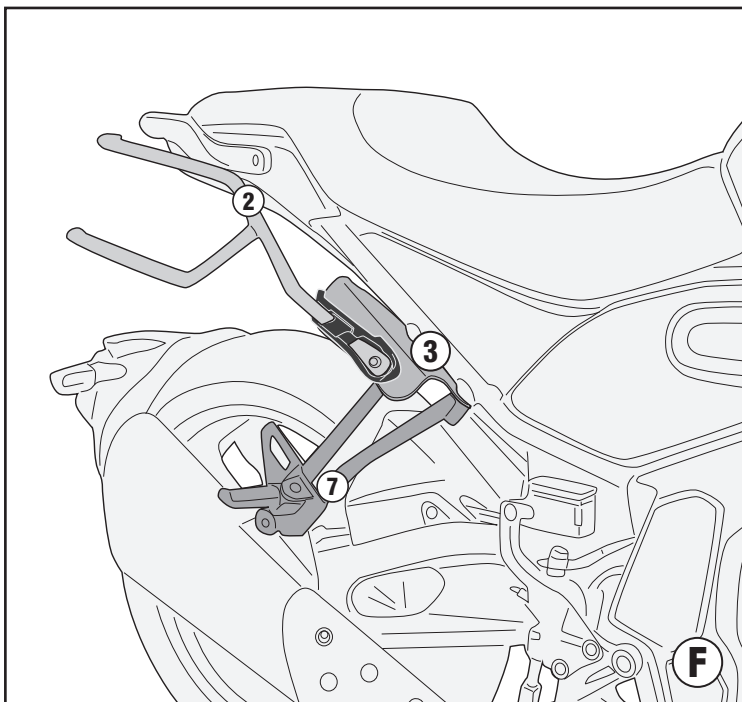

TR9255 - TR9255K

TELAIETTO LATERALE SPECIFICO - SPECIFIC SADDLEBAG TUBULAR HOLDER - SUPPORT TUBULAIRE POUR SACOCHES CAVALIÈRES - SPEZIAL SEITENTRAEGER FUER WEICHTASCHEN - PORTA ALFORJAS TUBULAR LATERAL - SUPORTE LATERAL DE ALFORGES

VOGE TROFEO 500AC (2022)