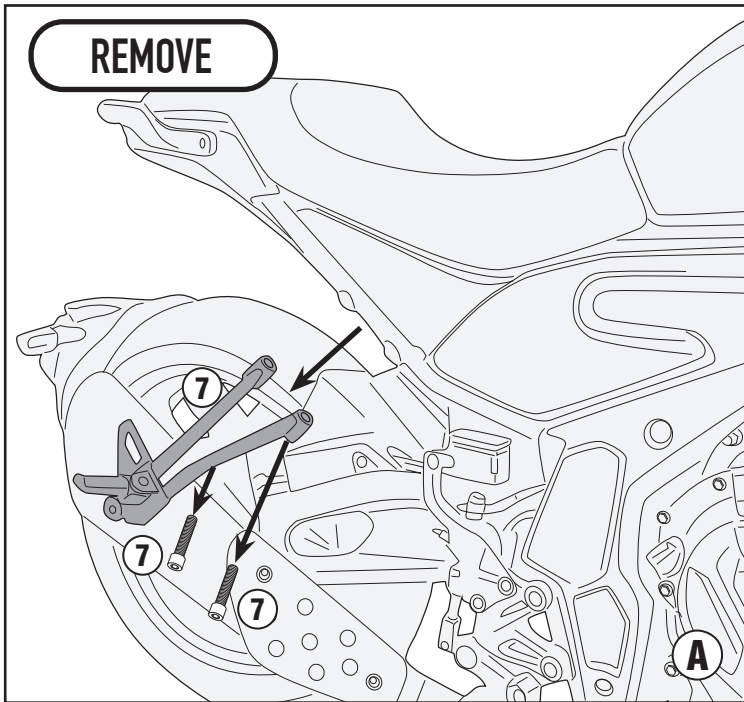

4mm - 6mm

10mm - 12mm

CHECK THE SCREW LENGTH HERE

ISTRUZIONI DI MONTAGGIO - MOUNTING INSTRUCTIONS
INSTRUCTIONS DE MONTAGE - BAUANLEITUNG
INSTRUCCIONES DE MONTAJE - INSTRUÇÕES DE MONTAGEM

TR9255 - TR9255K

TELAIETTO LATERALE SPECIFICO - SPECIFIC SADDLEBAG TUBULAR HOLDER - SUPPORT TUBULAIRE POUR SACOCHES CAVALIÈRES - SPEZIAL SEITENTRAEGER FUER WEICHTASCHEN - PORTA ALFORJAS TUBULAR LATERAL - SUPORTE LATERAL DE ALFORGES

VOGE TROFEO 500AC (2022)

TR9255 - TR9255K

TELAIETTO LATERALE SPECIFICO - SPECIFIC SADDLEBAG TUBULAR HOLDER - SUPPORT TUBULAIRE POUR SACOCHES CAVALIÈRES - SPEZIAL SEITENTRAEGER FUER WEICHTASCHEN - PORTA ALFORJAS TUBULAR LATERAL - SUPORTE LATERAL DE ALFORGES