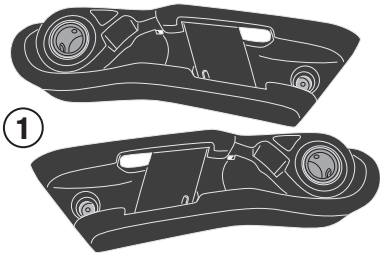

TR9255 - TR9255K

TELAJETTO LATERALE SPECIFICO - SPECIFIC SADDLEBAG TUBULAR HOLDER - SUPPORT TUBULAIRE POUR SACOCHES CAVALIÈRES - SPEZIAL SEITENTRAEGER FUER WEICHTASCHEN - PORTA ALFORJAS TUBULAR LATERAL - SUPORTE LATERAL DE ALFORGES

VOGE TROFEO 500AC (2022)

REMOVE X