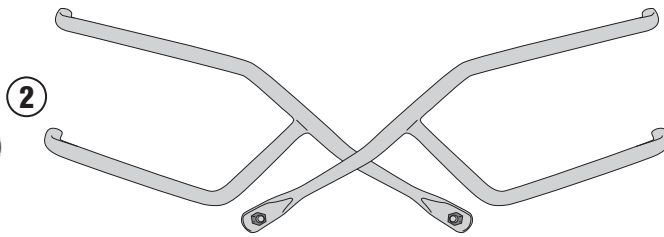

03TRDXV/03TRSXV