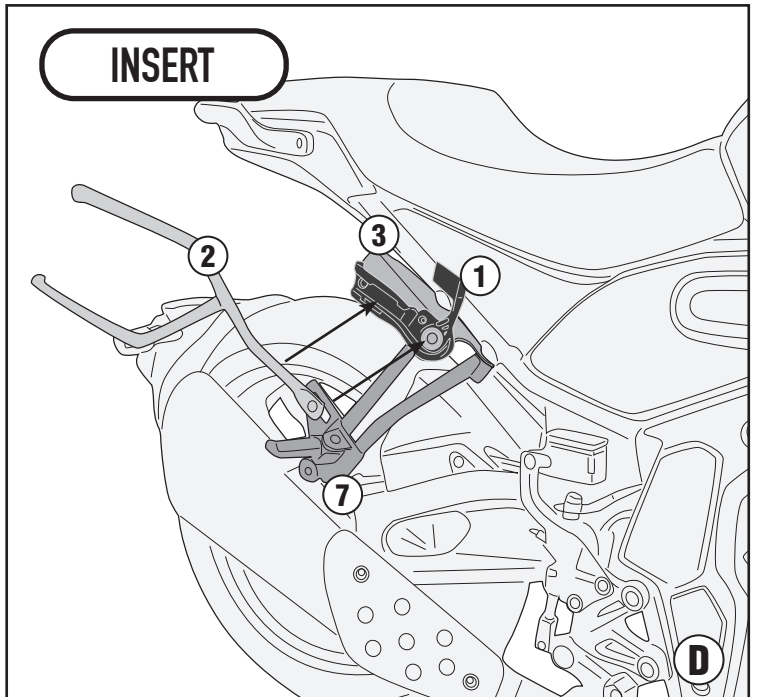

TR9255 - TR9255K

TELAIETTO LATERALE SPECIFICO - SPECIFIC SADDLEBAG TUBULAR HOLDER - SUPPORT TUBULAIRE POUR SACOCHES CAVALIÈRES - SPEZIAL SEITENTRAEGER FUER WEICHTASCHEN - PORTA ALFORJAS TUBULAR LATERAL - SUPORTE LATERAL DE ALFORGES

VOGE TROFEO 500AC (2022)