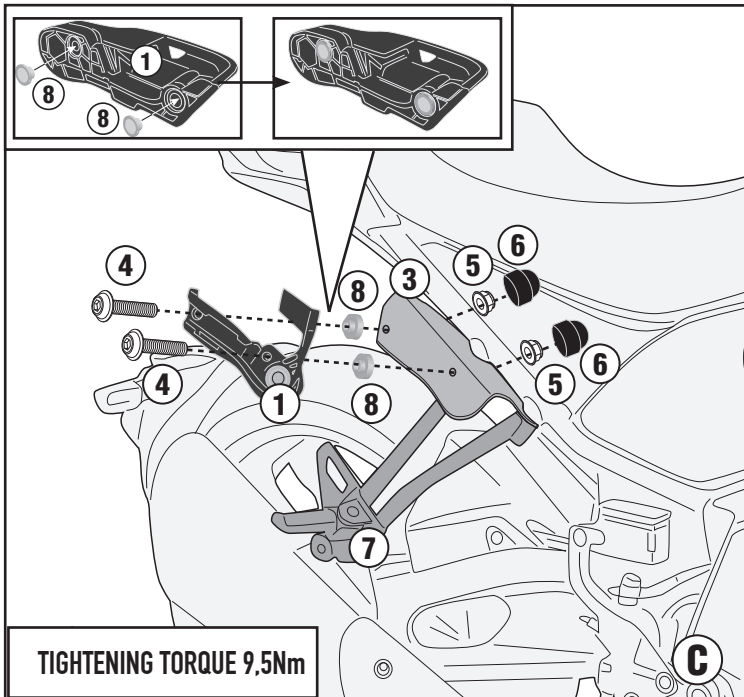

4mm - 6mm

10mm - 12mm

CHECK THE SCREW LENGTH HERE

ISTRUZIONI DI MONTAGGIO - MOUNTING INSTRUCTIONS
INSTRUCTIONS DE MONTAGE - BAUANLEITUNG
INSTRUCCIONES DE MONTAJE - INSTRUÇÕES DE MONTAGEM

TR9255 - TR9255K

TELAIETTO LATERALE SPECIFICO - SPECIFIC SADDLEBAG TUBULAR HOLDER - SUPPORT TUBULAIRE POUR SACOCHES CAVALIÈRES - SPEZIAL SEITENTRAEGER FUER WEICHTASCHEN - PORTA ALFORJAS TUBULAR LATERAL - SUPORTE LATERAL DE ALFORGES

VOGE TROFEO 500AC (2022)

TR9255 - TR9255K

TELAIETTO LATERALE SPECIFICO - SPECIFIC SADDLEBAG TUBULAR HOLDER - SUPPORT TUBULAIRE POUR SACOCHES CAVALIÈRES - SPEZIAL SEITENTRAEGER FUER WEICHTASCHEN - PORTA ALFORJAS TUBULAR LATERAL - SUPORTE LATERAL DE ALFORGES