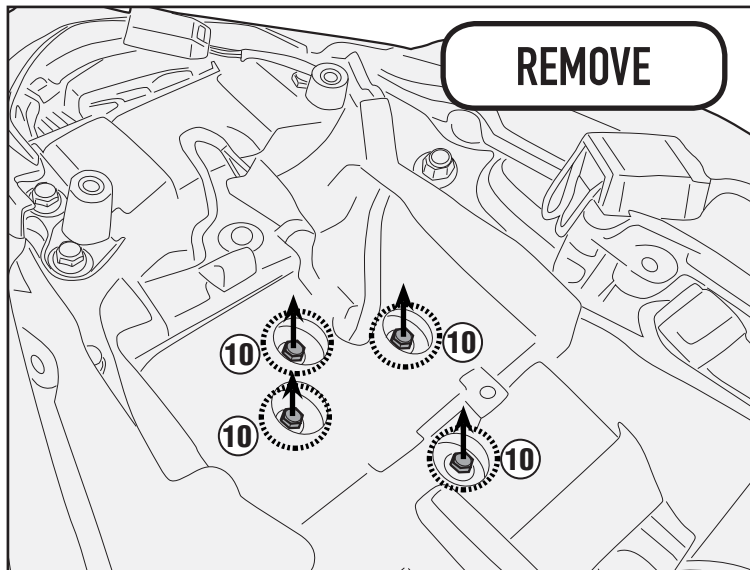

## TRIUMPH STREET TRIPLE 765 (2017/2018)

- FORARE NEI 4 PUNTI PREMARCATI
- DRILL HOLES IN THE FOUR POINTS PREMARKED
- PERCEZ DES TROUS DANS LES QUATRE POINTS PREMARQUEES
- LOCHER IN DIE VIER PUNKTE VORMARKIERTE
- PERFORAR LOS CUATRO PUNTOS PREVIAMENTE MARCADA
- BROCA OS QUATRO PONTOS PREVIAMENTE MARCADOS