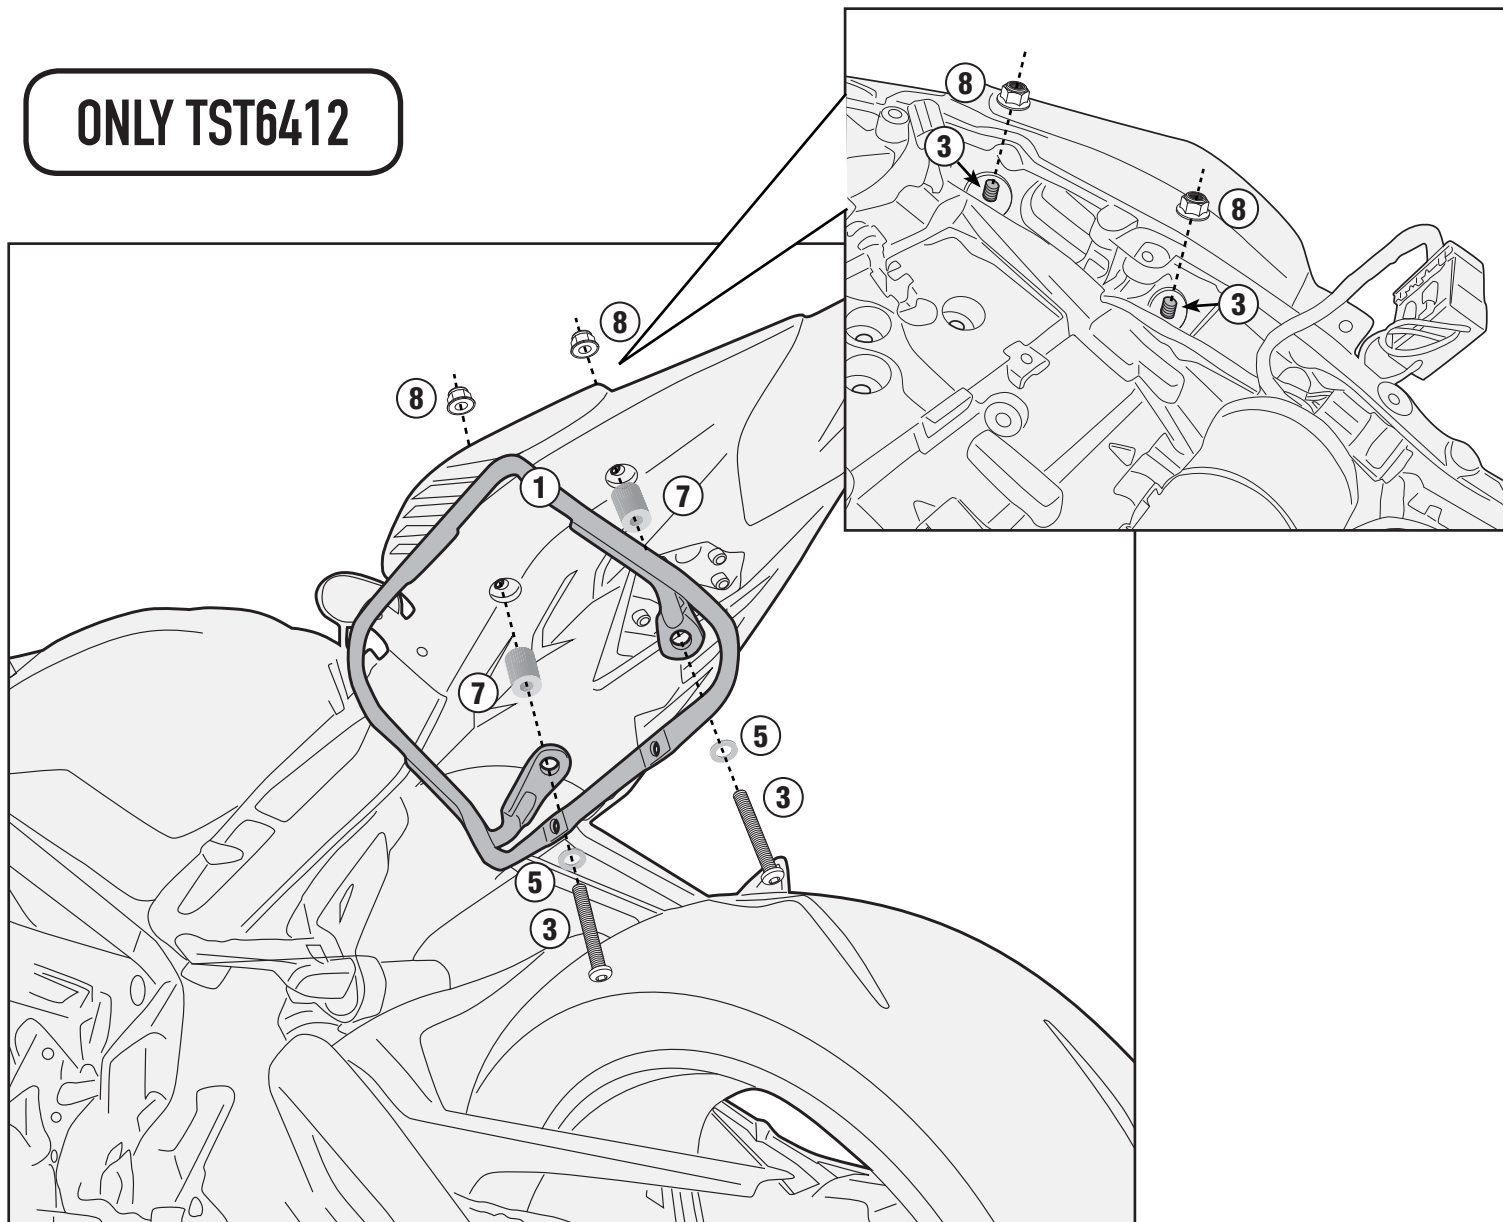

ONLY TST6412