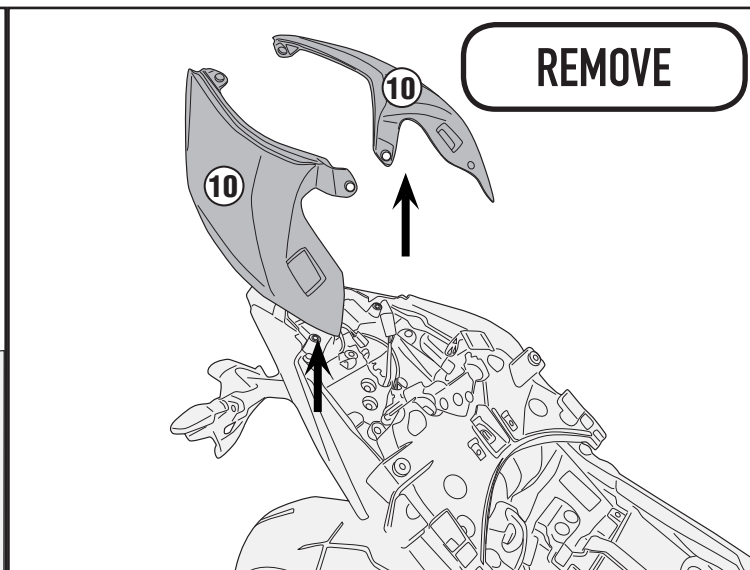

TST6412- TST6412

PORTAVALIGIE LATERALE SPECIFICO - SPECIFIC TUBULAR SIDE-CASE HOLDER - PORTE-VALISES LATÉRAUX SPÉCIFIQUE SPECIFISCHES STAHLROHR-SEITENTRAEGER - PORTA

MALETAS LATERALES ESPECÍFICO - TRONCO LADO ESPECÍFICO

TRIUMPH STREET TRIPLE 765 (2017/2018)