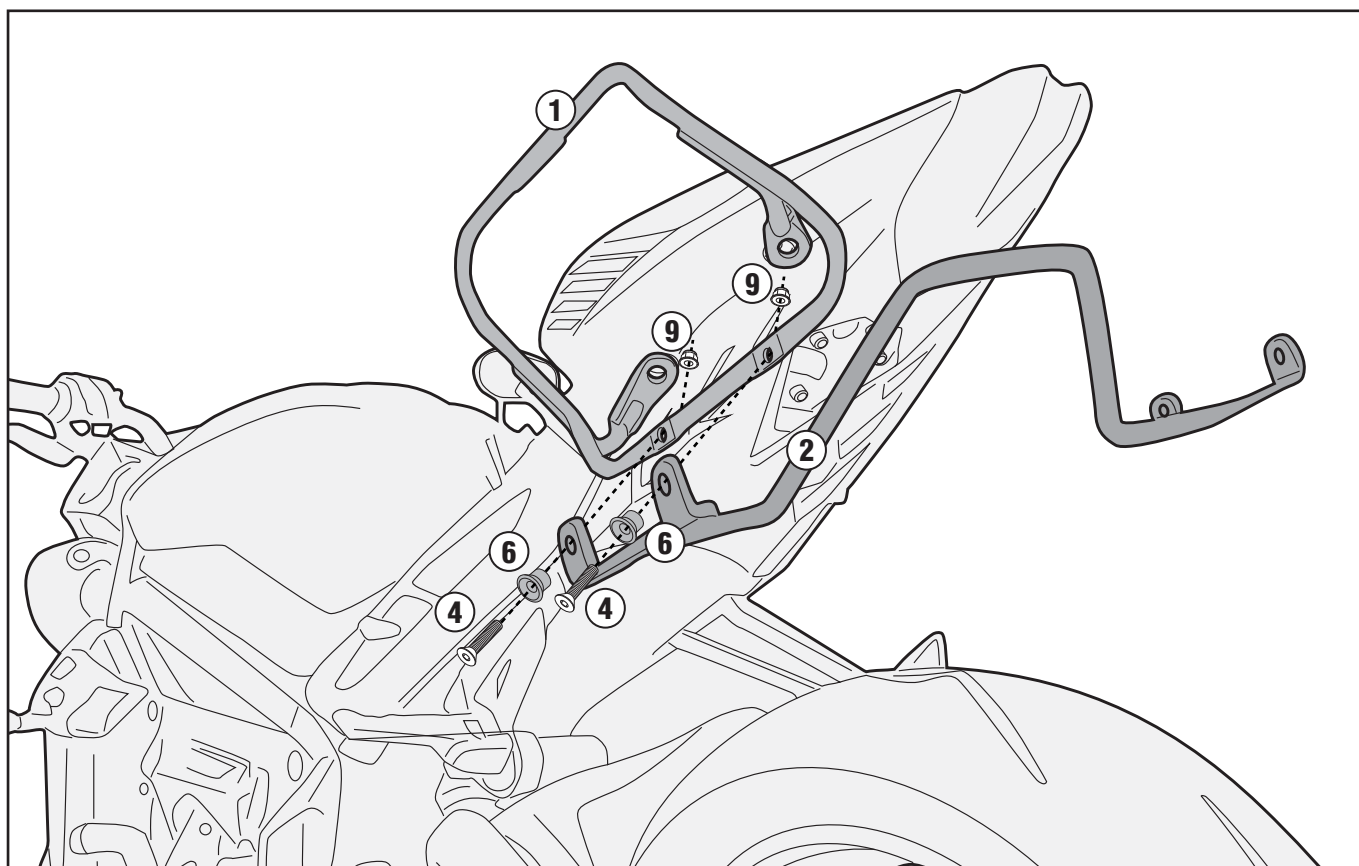

TST6412- TST6412

PORTAVALIGIE LATERALE SPECIFICO - SPECIFIC TUBULAR SIDE-CASE HOLDER - PORTE-VALISES LATÉRAUX SPÉCIFIQUE SPESZIFISCHES STAHLROHR-SEITENTRAEGER - PORTA

MALETAS LATERALES ESPECÍFICO - TRONCO LADO ESPECÍFICO

TRIUMPH STREET TRIPLE 765 (2017/2018)

TST6412+6412FZ

ISTRUZIONI DI MONTAGGIO - MOUNTING INSTRUCTIONS
INSTRUCTIONS DE MONTAGE - BAUANLEITUNG
INSTRUCCIONES DE MONTAJE - INSTRUÇÕES DE MONTAGEM