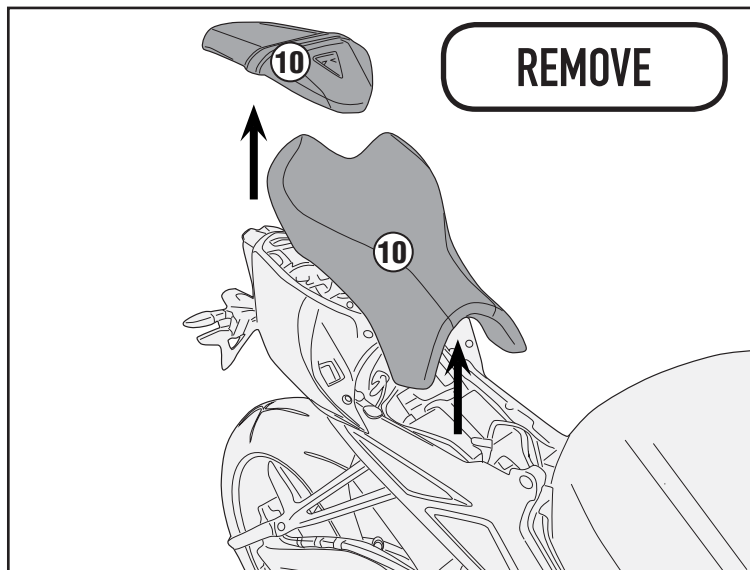

TST6412- TST6412

PORTAVALIGIE LATERALE SPECIFICO - SPECIFIC TUBULAR SIDE-CASE HOLDER - PORTE-VALISES LATÉRAUX SPÉCIFIQUE SPECIFISCHES STAHLROHR-SEITENTRAEGER - PORTA

MALETAS LATERALES ESPECÍFICO - TRONCO LADO ESPECÍFICO

TRIUMPH STREET TRIPLE 765 (2017/2018)