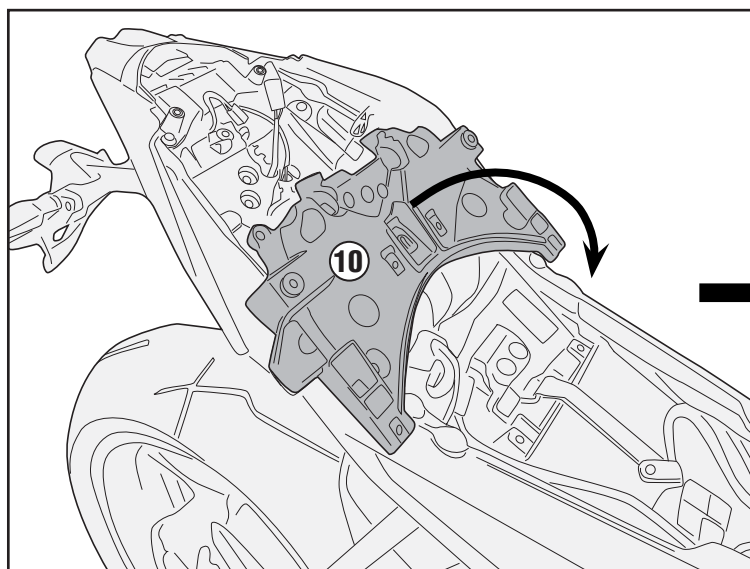

TST6412- TST6412

PORTAVALIGIE LATERALE SPECIFICO - SPECIFIC TUBULAR SIDE-CASE HOLDER - PORTE-VALISES LATÉRAUX SPÉCIFIQUE SPECIFISCHES STAHLROHR-SEITENTRAEGER - PORTA

MALETAS LATERALES ESPECÍFICO - TRONCO LADO ESPECÍFICO

TRIUMPH STREET TRIPLE 765 (2017/2018)