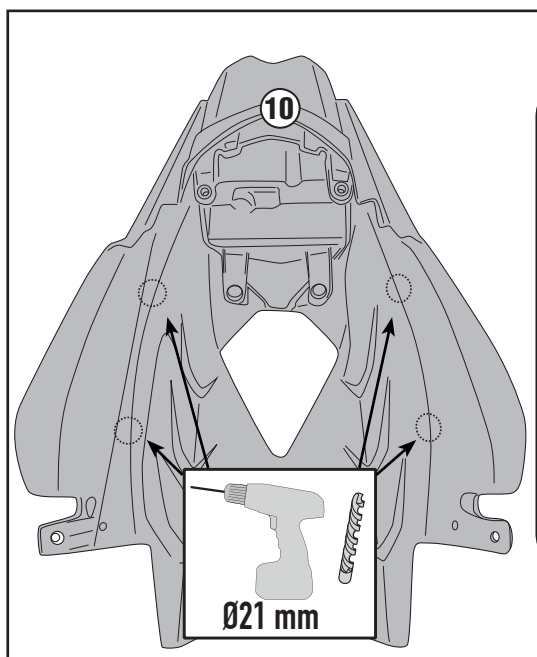

TST6412- TST6412

PORTAVALIGIE LATERALE SPECIFICO - SPECIFIC TUBULAR SIDE-CASE HOLDER - PORTE-VALISES LATÉRAUX SPÉCIFIQUE SPÉCIFIQUES STAHLROHR-SEITENTRÄGER - PORTA

MALETAS LATERALES ESPECÍFICO - TRONCO LADO ESPECÍFICO

TRIUMPH STREET TRIPLE 765 (2017/2018)