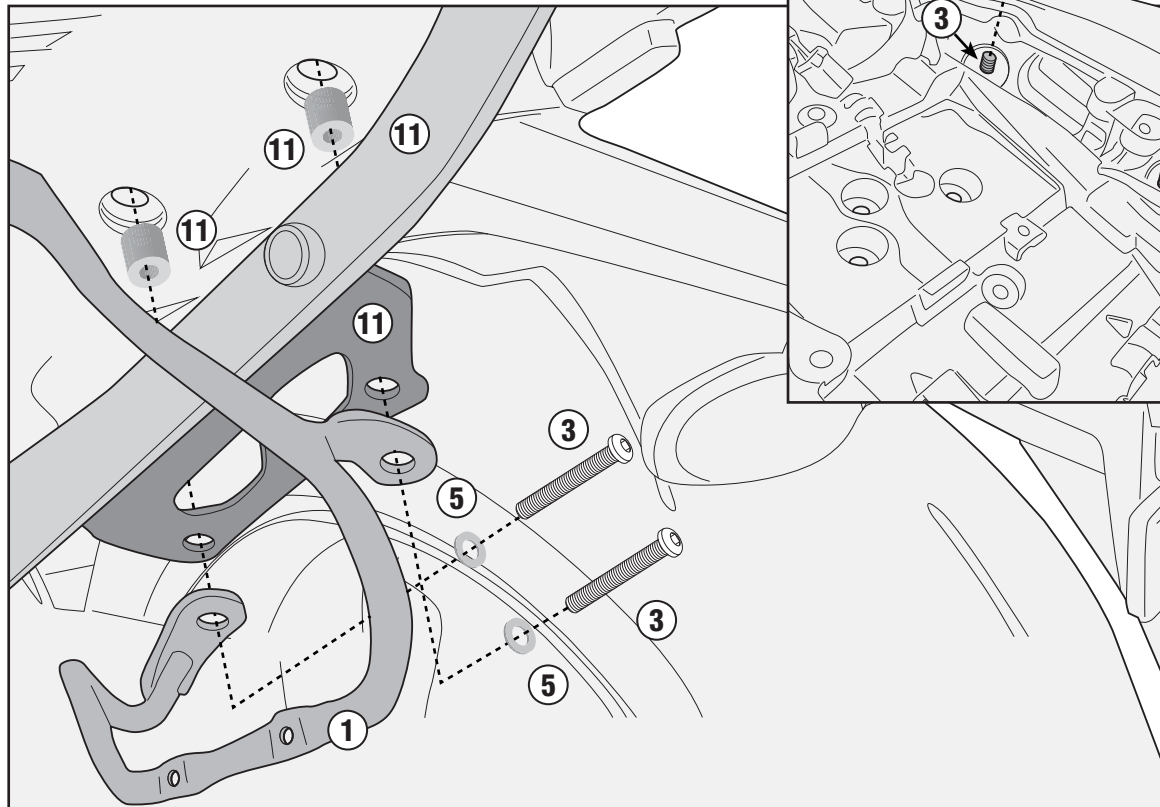

TST6412- TST6412

PORTAVALIGIE LATERALE SPECIFICO - SPECIFIC TUBULAR SIDE-CASE HOLDER - PORTE-VALISES LATÉRAUX SPÉCIFIQUE SPESZIFISCHES STAHLROHR-SEITENTRAEGER - PORTA

MALETAS LATERALES ESPECÍFICO - TRONCO LADO ESPECÍFICO

TRIUMPH STREET TRIPLE 765 (2017/2018)

TST6412+6412FZ

ISTRUZIONI DI MONTAGGIO - MOUNTING INSTRUCTIONS
INSTRUCTIONS DE MONTAGE - BAUANLEITUNG
INSTRUCCIONES DE MONTAJE - INSTRUÇÕES DE MONTAGEM