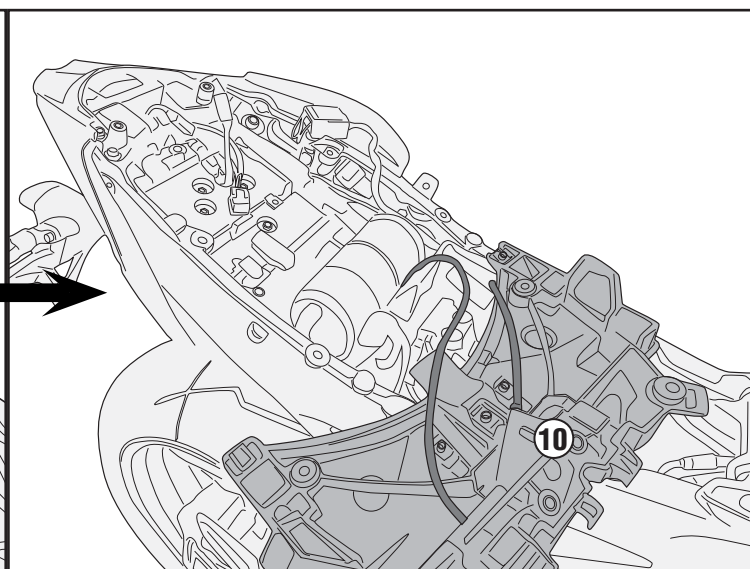

TST6412- TST6412

PORTAVALIGIE LATERALE SPECIFICO - SPECIFIC TUBULAR SIDE-CASE HOLDER - PORTE-VALISES LATÉRAUX SPÉCIFIQUE SPECIFISCHES STAHLROHR-SEITENTRAEGER - PORTA

MALETAS LATERALES ESPECÍFICO - TRONCO LADO ESPECÍFICO

TRIUMPH STREET TRIPLE 765 (2017/2018)