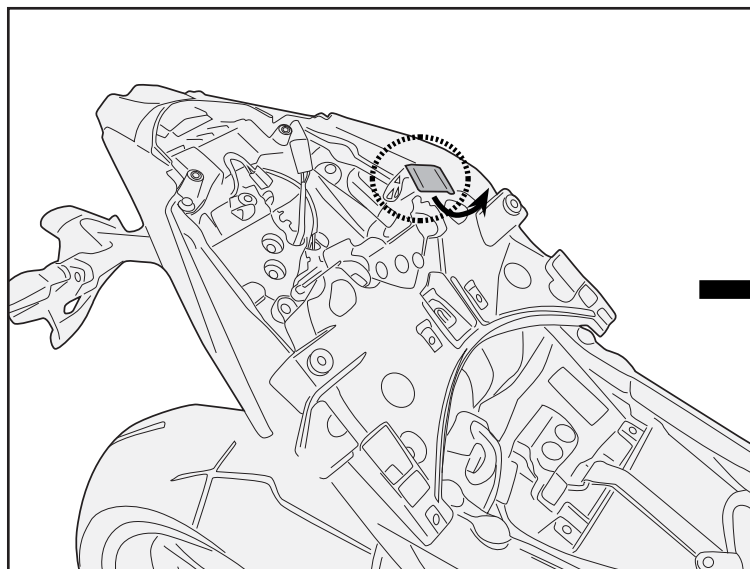

TST6412- TST6412

PORTAVALIGIE LATERALE SPECIFICO - SPECIFIC TUBULAR SIDE-CASE HOLDER - PORTE-VALISES LATÉRAUX SPÉCIFIQUE SPECIFISCHES STAHLROHR-SEITENTRAEGER - PORTA

MALETAS LATERALES ESPECÍFICO - TRONCO LADO ESPECÍFICO

TRIUMPH STREET TRIPLE 765 (2017/2018)