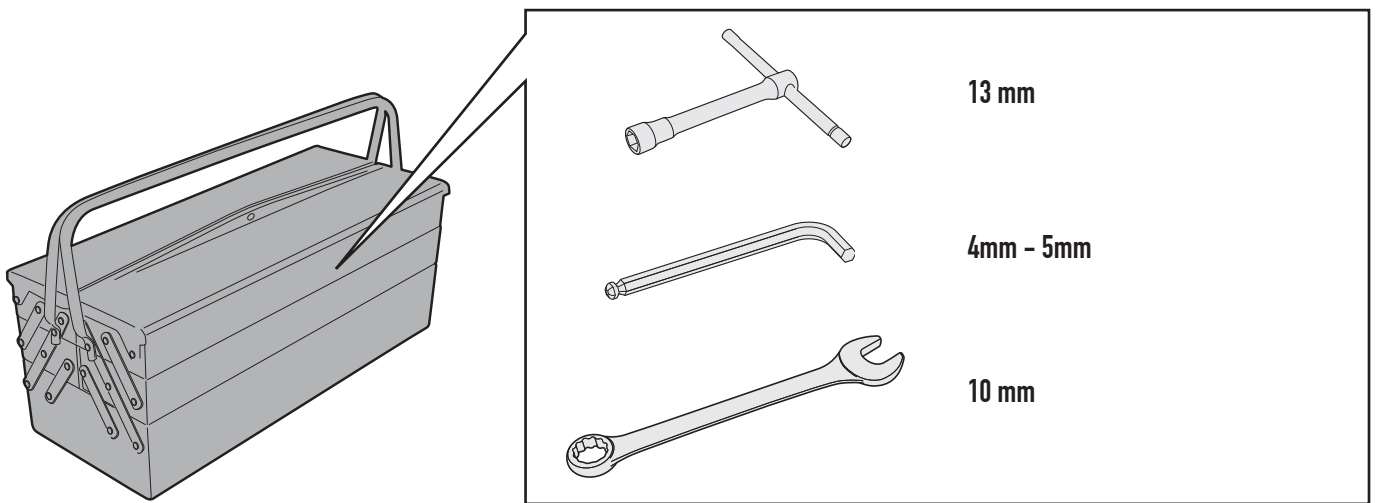

TST6412- TST6412K

PORTAVALIGIE LATERALE SPECIFICO - SPECIFIC TUBULAR SIDE-CASE HOLDER - PORTE-VALISES LATÉRAUX SPÉCIFIQUE SPECIFISCHES STAHLROHR-SEITENTRAEGER - PORTA
MALETAS LATERALES ESPECÍFICO - TRONCO LADO ESPECÍFICO

TRIUMPH STREET TRIPLE 765 (2017/2018)

N°	Descrizione	Caratteristiche	Codice	Quantità
1	Telaio laterale - Side frame - Châssis latéral - Soporte lateral - Seitenrahmen - Suporte lateral	-	TST6412DXV TST6412SXV	2(Right,Left)
2	Ponte - Bridge - Pont Brücke - Puente - Ponte	-	GNB2054V	1
3	Vite - Screw Vis - Schraube Tornillo - Parafuso	TBEI M8x50	850TBEI	4
4	Vite - Screw Vis - Schraube Tornillo - Parafuso	TSP M6x25	625TSP	4
5	Rondella - Washer Rondelle - Scheibe Arandela - Arruela	Ø8	814RON	4
6	Funghetto - Support hooks - Befestigungspilz - Crochets support - Ganchos de soporte - Suporte ganchos	-	Z125X	4
7	Distanziale - Spacer Entretoise - Distanzstueck Distanciador - Espaçador	Ø18x24 Foro 8,5mm	C18L24F8,5T	4
8	Dado - Bolt - Ecrou Mutter - Tuerca - Porca	Dado Autobloccante Flangiato M8 (H 9,5mm)	8DADIFN	4
9	Dado - Bolt - Ecrou Mutter - Tuerca - Porca	Dado Autobloccante Flangiato Ribassato Metalblock M6 (H6mm)	6DADIAFL	4
10	Componenti Originali - Original Parts Parties Originales - Original Bauteile Componentes Originales - Componentes Originais	-	-	-
11	Particolari Inclusi nel 6412FZ Components Included In The 6412FZ Pièces Inclues Dans 6412FZ Die Einzelnen Teile Sind Bei 6412FZ Despieces Incluidos 6412FZ Explodiu incluído da 6412FZ	-	-	-

TST6412- TST6412

PORTAVALIGIE LATERALE SPECIFICO - SPECIFIC TUBULAR SIDE-CASE HOLDER - PORTE-VALISES LATÉRAUX SPÉCIFIQUE SPEZIFISCHES STAHLROHR-SEITENTRAEGER - PORTA

MALETAS LATERALES ESPECÍFICO - TRONCO LADO ESPECÍFICO

TRIUMPH STREET TRIPLE 765 (2017/2018)