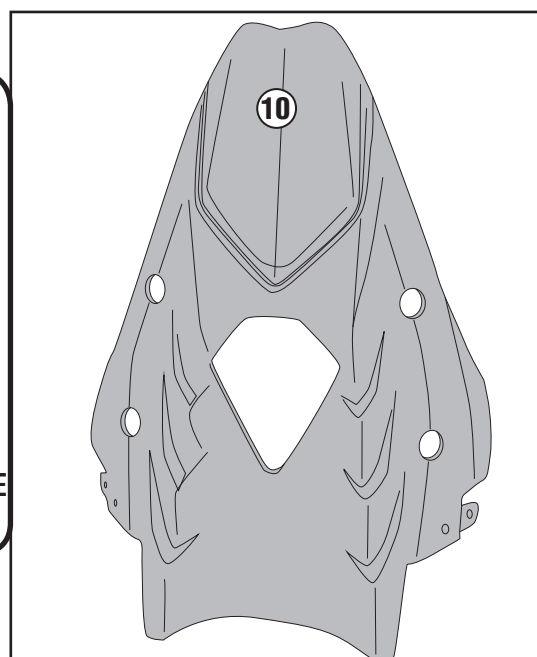

- FORARE NEI 4 PUNTI PREMARCATI
- DRILL HOLES IN THE FOUR POINTS PREMARKED
- PERCEZ DES TROUS DANS LES QUATRE POINTS PREMARQUEES
- LOCHER IN DIE VIER PUNKTE VORMARKIERTE
- PERFORAR LOS CUATRO PUNTOS PREVIAMENTE MARCADA
- BROCA OS QUATRO PONTOS PREVIAMENTE MARCADOS