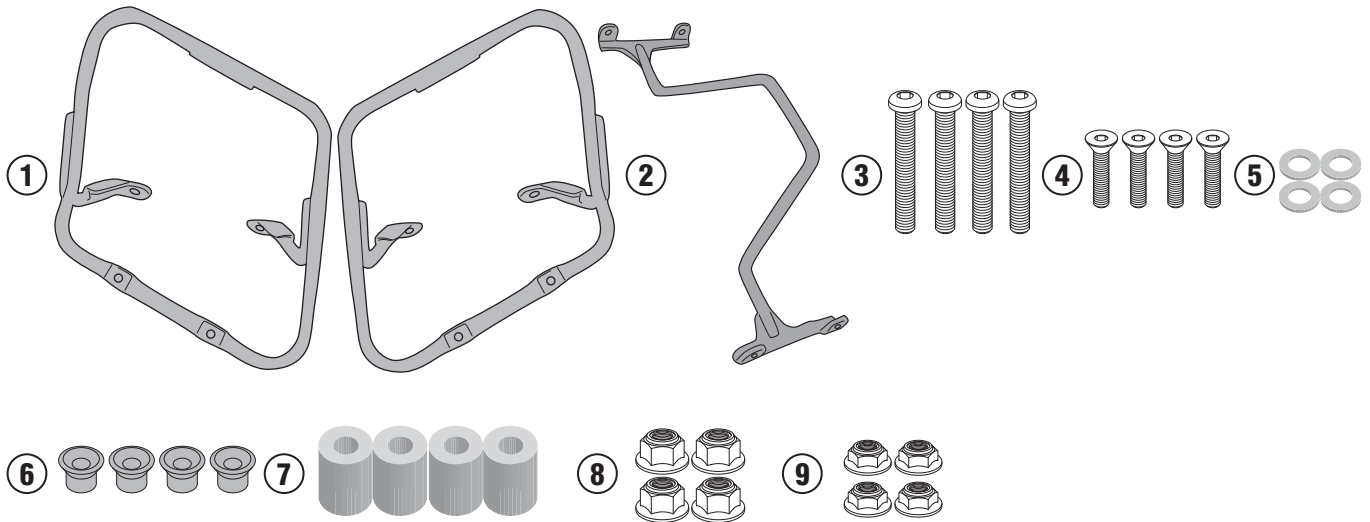

TST6412- TST6412K

PORTAVALIGIE LATERALE SPECIFICO - SPECIFIC TUBULAR SIDE-CASE HOLDER - PORTE-VALISES LATÉRAUX SPÉCIFIQUE SPECIFISCHES STAHLROHR-SEITENTRAEGER - PORTA
MALETAS LATERALES ESPECÍFICO - TRONCO LADO ESPECÍFICO

TRIUMPH STREET TRIPLE 765 (2017/2018)

N°	Descrizione	Caratteristiche	Codice	Quantità
1	Telaio laterale - Side frame - Châssis latéral - Soporte lateral - Seitenrahmen - Suporte lateral	-	TST6412DXV TST6412SXV	2(Right,Left)
2	Ponte - Bridge - Pont Brücke - Puente - Ponte	-	GNB2054V	1
3	Vite - Screw Vis - Schraube Tornillo - Parafuso	TBEI M8x50	850TBEI	4
4	Vite - Screw Vis - Schraube Tornillo - Parafuso	TSP M6x25	625TSP	4
5	Rondella - Washer Rondelle - Scheibe Arandela - Arruela	Ø8	814RON	4
6	Funghetto - Support hooks - Befestigungspilz - Crochets support - Ganchos de soporte - Suporte ganchos	-	Z125X	4
7	Distanziale - Spacer Entretoise - Distanzstueck Distanciador - Espaçador	Ø18x24 Foro 8,5mm	C18L24F8,5T	4
8	Dado - Bolt - Ecrou Mutter - Tuerca - Porca	Dado Autobloccante Flangiato M8 (H 9,5mm)	8DADIFN	4
9	Dado - Bolt - Ecrou Mutter - Tuerca - Porca	Dado Autobloccante Flangiato Ribassato Metalblock M6 (H6mm)	6DADIAFL	4
10	Componenti Originali - Original Parts Parties Originales - Original Bauteile Componentes Originales - Componentes Originais	-	-	-
11	Particolari Inclusi nel 6412FZ Components Included In The 6412FZ Pièces Inclues Dans 6412FZ Die Einzelnen Teile Sind Bei 6412FZ Despieces Incluidos 6412FZ Explodiu incluído da 6412FZ	-	-	-

TST6412- TST6412

PORTAVALIGIE LATERALE SPECIFICO - SPECIFIC TUBULAR SIDE-CASE HOLDER - PORTE-VALISES LATÉRAUX SPÉCIFIQUE SPEZIFISCHES STAHLROHR-SEITENTRAEGER - PORTA

MALETAS LATERALES ESPECÍFICO - TRONCO LADO ESPECÍFICO

TRIUMPH STREET TRIPLE 765 (2017/2018)