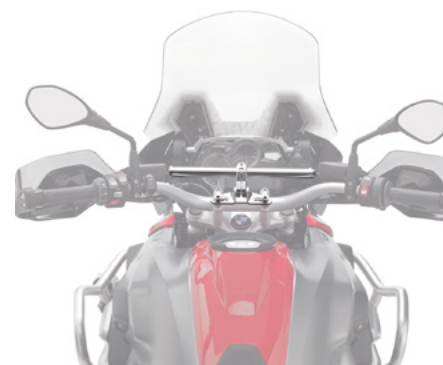

→KS900A - SMART BAR

Supporto universale da manubrio in alluminio per il fissaggio di portanavigatori, porta smartphone, portatelepass.

DA USARE CON UNO DEI SEGUENTI KIT SPECIFICI:

KS900A

SMART BAR. Universal aluminum handle bar to install gps holders, smartphone holders, electronic device holders.
To be combined with the specific kit __ SKIT.

01SKIT Kit viteria specifico per montare lo Smart Bar KS900A
Specific kit to install the KS900A Smart Bar

02SKIT Kit viteria specifico per montare lo Smart Bar KS900A
Specific kit to install the KS900A Smart Bar

03SKIT Kit viteria specifico per montare lo Smart Bar KS900A
Specific kit to install the KS900A Smart Bar

04SKIT Kit viteria specifico per montare lo Smart Bar KS900A
Specific kit to install the KS900A Smart Bar

05SKIT Kit viteria specifico per montare lo Smart Bar KS900A
Specific kit to install the KS900A Smart Bar

APRILIA

01SKITK Tuono 660 (21 → 22)

01SKITK Shiver 750 / Shiver GT 750 (07 → 12) / ABS (09 → 12)

01SKITK Shiver 750 / 900 ABS (10 → 20)

01SKITK Dorsoduro 750 / Dorsoduro 1200 (08 → 16)
also for ABS version

01SKITK Mana 850 / Mana 850 GT (08 → 16)

01SKITK Tuono V4 R (11 → 14)
for all versions

01SKITK Caponord 1200 (13 → 17)

BENELLI

03SKITK BN302 (15 → 18)

05SKITK TRK502 (17 → 20)

05SKITK TRK502 (21 → 22)

03SKITK BN600 (13 → 17)

BMW

05SKITK G 310 R (17 → 22)

05SKITK G 310 GS (17 → 22)

01SKITK F 650 GS / F 800 GS (08 → 17)

01SKITK G 650 GS (11 → 17)

01SKITK F 700 GS (13 → 17)

01SKITK F 750 GS (18 → 20)

01SKITK F 800 GS Adventure (13 → 18)

01SKITK F 800 GT (13 → 19)

01SKITK F 800 R (09 → 14)

05SKITK F 800 R (15 → 19)

01SKITK F 850 GS (18 → 20)

01SKITK S 1000 XR (15 → 19)

01SKITK R 1200 GS (04 → 12)

01SKITK R 1200 GS (13 → 18)

01SKITK R 1200 GS Adventure (06 → 13)

01SKITK R 1200 GS Adventure (14 → 18)

04SKITK R 1200 R (11 → 14)

01SKITK R 1200 R (15 → 18)

01SKITK R 1200 RS (15 → 18)

04SKITK R 1200 RT (05 → 13)

01SKITK R NINE T 1200 (14 → 22)

01SKITK R 1250 GS (19 → 22)

01SKITK R 1250 RS (19 → 22)

01SKITK R Nine T Scrambler (16 → 22)

DUCATI

03SKITK Monster 695

05SKITK Monster 696 / 796 / 1100 (08 → 14)

03SKITK Hypermotard 796 / 1100 (12 → 14)

03SKITK Monster S2R / S4R / S4RS 800 / 1000 (04 → 08)

03SKITK Hyperstrada 821 (13 → 16)

04SKITK Streetfighter 848 / 1098 (09 → 15)

03SKITK Hypermotard 939 (16 → 18)
also for SP version

03SKITK Hyperstrada 939 (16)

04SKITK Multistrada 950 (17 → 18)

04SKITK Multistrada 950 S (19 → 21)

05SKITK Monster 1200 (14 → 21)

04SKITK Multistrada 1200 (15 → 18)

04SKITK Multistrada Enduro 1200 (16 → 18)

04SKITK Multistrada 1260 (18 → 20)

HONDA

01SKITK CB 125 R (18 → 20)

03SKITK XL 125 V Varadero (01 → 06)

03SKITK XL 125 V Varadero (07 → 14)

02SKITK CB 500 F (16 → 18)

01SKITK CB 500 F (19 → 22)

02SKITK CB 500 X (13 → 18)